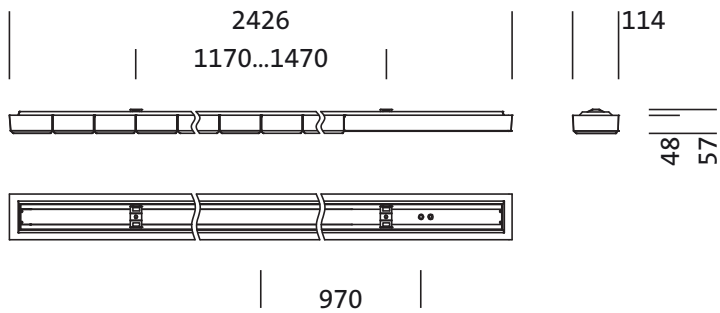

Bestell-Nr.: 5MZ223D04WA | **GTIN (EAN):** 4058352124338

Maße: Scri11,LED7230lm840,DA,L2426,An