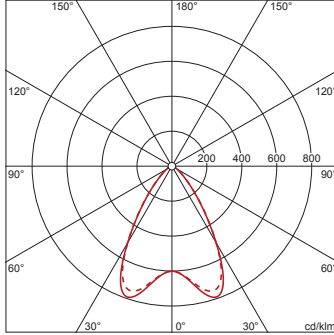

Bestell-Nr.: 5MZ223D04WA | GTIN (EAN): 4058352124338

Planungsdaten: Scri11,LED7230lm840,DA,L2426,An

5MZ223D04WA: 1x LED
4000K / CRI ≥ 80

4058352124338

5MZ223D04WA

LED 4000K / CRI ≥ 80

ϕ_N 7230 lm

$\phi_{\downarrow}$ 100% $\phi_{\uparrow}$ 0%

Leuchtdichten (cd/m²)

	C 0/180	C 90/270
L₈₀	1962	2003
L₇₀	2485	2523
L₆₅	2706	2848

UGR 17,2 17,4

X 4H Y 8H ρ 70/50/20 S 0,25H