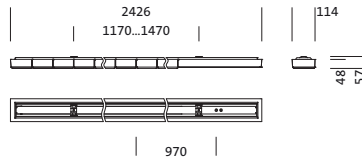

Bestell-Nr.: 5MZ223D04WA | **GTIN (EAN):** 4058352124338

Produktbeschreibung: Scri11,LED7230lm840,DA,L2426,An

Scriptus® 11, Office-Leuchte, primäre lichttechn. Abdeckung: Linsen, BAP65 ($L \leq 3000 \text{cd/m}^2$), Lichtaustritt: direkt strahlend, primäre Lichtcharakteristik: symmetrisch, Montageart: Anbau, LED, Bemessungslichtstrom: 7.230lm, Lichtausbeute: 143lm/W, Lichtfarbe: 840, Farbtemperatur: 4000K, Vorschaltgerät: EVG-DALI, mit Klemme, 5polig, Netzanschluss: 230V, AC, 50Hz, Bemessungsleistung: 51W, Gehäuse, Leuchtengehäuse, aus Aluminium, verkehrsweiß (RAL 9016), Länge: 2.426mm, Breite: 114mm, Höhe: 57mm, Schutzart (gesamt): IP20, Schutzklasse (gesamt): SK I (Schutzerdung), Prüfzeichen: CE, ENEC, VDE, Schutzzeichen: F, zul. Betriebsumgebungstemperatur: 0...+35°C, Norm: EN 50419, Verpackungseinheit: 1 Stück

4058352124338
5MZ223D04WA

LED 4000K / CRI ≥ 80 Φ_N 7230 lm

Bestückung: LED
Gew. (kg): 7,6
GTIN (EAN): 4058352124338