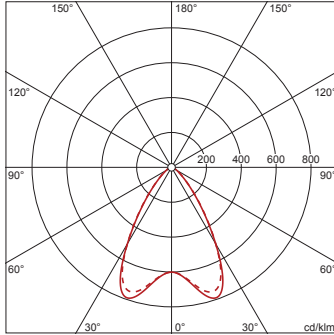

Scriptus® 11, Office-Leuchte, primäre lichttechn. Abdeckung: Linsen, BAP65 ($L \leq 3000 \text{cd/m}^2$), Lichtaustritt: direkt strahlend, primäre Lichtcharakteristik: symmetrisch, Montageart: Anbau, LED, Bemessungslichtstrom: 7.230lm, Lichtausbeute: 143lm/W, Lichtfarbe: 840, Farbtemperatur: 4000K, Vorschaltgerät: EVG-DALI, mit Klemme, 5polig, Netzanschluss: 230V, AC, 50Hz, Bemessungsleistung: 51W, Gehäuse, Leuchtengehäuse, aus Aluminium, verkehrsweiß (RAL 9016), Länge: 2.426mm, Breite: 114mm, Höhe: 57mm, Schutzart (gesamt): IP20, Schutzklasse (gesamt): SK I (Schutzerdung), Prüfzeichen: CE, ENEC, VDE, Schutzzeichen: F, zul. Betriebsumgebungstemperatur: 0...+35°C, Norm: EN 50419, Verpackungseinheit: 1 Stück

4058352124338
5MZ223D04WA

LED 4000K / CRI ≥ 80 Φ_N 7230 lm

Bestückung: LED
Gew. (kg): 7,6
GTIN (EAN): 4058352124338