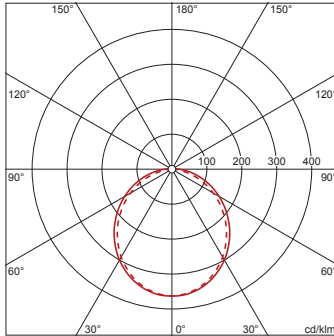

Lebensdauer

- Bemessungslebensdauer: 50000h (L80/B10) bei UT = 25°C

Bestell-Nr.: 5XA86174N0X | GTIN (EAN): 4069025029058

Maße: TV20AVL,LED,5120lm840,EVG,PC,dir,An

Bestell-Nr.: 5XA86174N0X | **GTIN (EAN):** 4069025029058

Planungsdaten: TV20AVL,LED,5120lm840,EVG,PC,dir,An

5XA86174N0X: 1x LED 4000K
/ CRI ≥ 80

4050737978307

5XA86174N0X

LED 4000K / CRI ≥ 80

Φ_N 5120 lm

— C 0/180 - - - C 90/270

Anzahl Leuchten im Raum

Reflexionsgrad 70/50/20

Em(x)	100		200		500	
Lh(m)	2,5	3,0	2,5	3,0	2,5	3,0
20 m ²	0,6	0,7	1,2	1,4	3,0	3,5
30 m ²	0,9	1,0	1,8	2,0	4,5	5,0
40 m ²	1,1	1,3	2,3	2,5	5,7	6,3
50 m ²	1,4	1,5	2,7	3,0	6,8	7,6
75 m ²	2,0	2,2	4,0	4,3	9,9	11
100 m ²	2,6	2,8	5,1	5,5	13	14
500 m ²	12	12	23	24	58	60