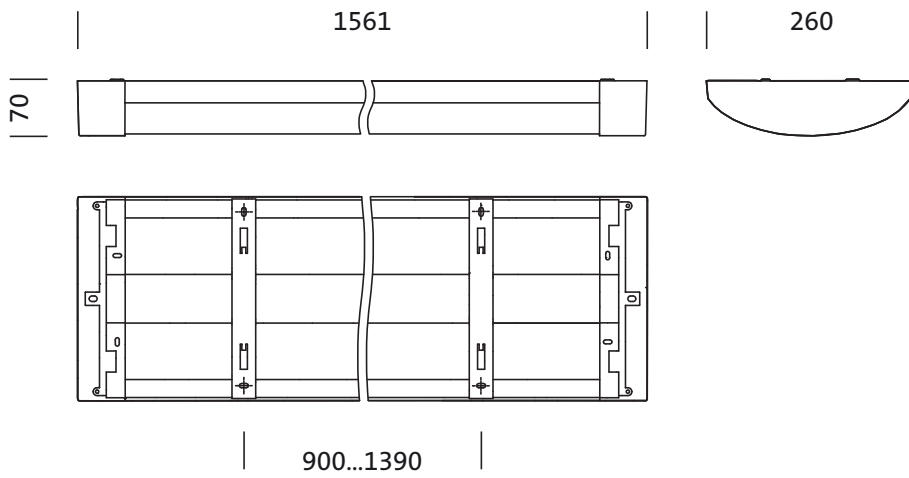

Montage

- Montageart, Montageort: Anbau, an der Decke, an der Wand
- Anordnung: Einzel-/Bandanordnung

Elektrischer Anschluss

- Nennspannung: 230V, 50Hz, AC

Abmessung, Gewicht

- Länge: 1561mm
- Breite: 260mm
- Höhe: 70mm
- Gewicht: 9,4kg

Lebensdauer

- Bemessungslebensdauer: 50000h (L80/B10) bei UT = 25°C

Bestell-Nr.: 5XA86174N0X | GTIN (EAN): 4069025029058

Maße: TV20AVL,LED,5120lm840,EVG,PC,dir,An

Bestell-Nr.: 5XA86174N0X | **GTIN (EAN):** 4069025029058