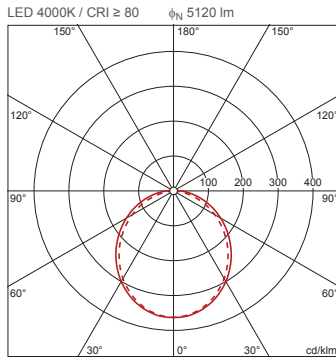

Bestell-Nr.: 5XA86174N0X | **GTIN (EAN):** 4069025029058

Produktbeschreibung: TV20AVL,LED,5120lm840,EVG,PC,dir,An

TV 20, Antivandalen-Leuchte, primäre Lichtlenkung mit Spiegel-Reflektor, aus Aluminium, matt, primäre lichttechn. Abdeckung: Abdeckwanne, aus PC, satiniert, Lichtaustritt: direkt strahlend, primäre Lichtcharakteristik: symmetrisch, Montageart: Anbau, LED, Bemessungslichtstrom: 5.120lm, Lichtausbeute: 102lm/W, Lichtfarbe: 840, Farbtemperatur: 4000K, Vorschaltgerät: EVG, Netzanschluss: 230V, AC, 50Hz, Bemessungsleistung: 50W, Leuchtengehäuse, aus Aluminium, lackiert, Siteco® eisenglimmer (DB 702S), inkl. Wand- und Deckenbefestigungs-Element, Länge: 1.561mm, Breite: 260mm, Höhe: 70mm, Schutzart (gesamt): IP65, Schutzklasse (gesamt): SK I (Schutzerdung), Prüfzeichen: CE, Schutzzeichen: F, Schlagfestigkeit: 2x IK10, Norm: EN 60598, Verpackungseinheit: 1 Stück

4050737978307
5XA86174N0X

IP 65 2xIK 10

Bestückung: LED
Gew. (kg): 9,4
GTIN (EAN): 4069025029058

Bei der Ausführungsplanung zur Elektroinstallation ist zwingend die Montageanleitung zu beachten (zu finden unter www.siteco.de)
Toleranzen bezogen auf thermische, elektrische und photometrische Daten entsprechend IEC 62722
Stand 15.03.2024 - Änderungen und Irrtümer vorbehalten - Vergewissern Sie sich, dass Sie immer den neuesten Stand verwenden -

Bestückung:

- Leuchtmittel: mit LED
- Bemessungslichtstrom: 5120lm
- Lichtausbeute: 102lm/W
- Farbtemperatur: 4000K
- Farbwiedergabeindex: CRI > 80
- Lichtfarbe: 840
- SDCM (Standard Deviation of Colour Matching): MacAdam ≤ 3 SDCM (initial)
- Bemessungsleistung: 50W

Lebensdauer

- Bemessungslebensdauer: 50000h (L80/B10) bei UT = 25°C

Bestell-Nr.: 5XA86174N0X | GTIN (EAN): 4069025029058

Maße: TV20AVL,LED,5120lm840,EVG,PC,dir,An

Bestell-Nr.: 5XA86174N0X | **GTIN (EAN):** 4069025029058