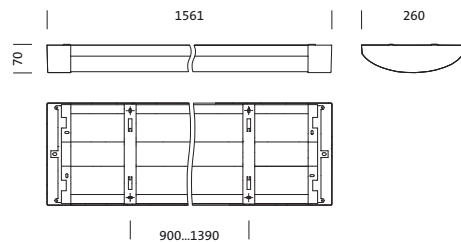

Bestell-Nr.: 5XA86174N0X | **GTIN (EAN):** 4069025029058

Produktbeschreibung: TV20AVL,LED,5120lm840,EVG,PC,dir,An

TV 20, Antivandalen-Leuchte, primäre Lichtlenkung mit Spiegel-Reflektor, aus Aluminium, matt, primäre lichttechn. Abdeckung: Abdeckwanne, aus PC, satiniert, Lichtaustritt: direkt strahlend, primäre Lichtcharakteristik: symmetrisch, Montageart: Anbau, LED, Bemessungslichtstrom: 5.120lm, Lichtausbeute: 102lm/W, Lichtfarbe: 840, Farbtemperatur: 4000K, Vorschaltgerät: EVG, Netzanschluss: 230V, AC, 50Hz, Bemessungsleistung: 50W, Leuchtengehäuse, aus Aluminium, lackiert, Siteco® eisenglimmer (DB 702S), inkl. Wand- und Deckenbefestigungs-Element, Länge: 1.561mm, Breite: 260mm, Höhe: 70mm, Schutzart (gesamt): IP65, Schutzklasse (gesamt): SK I (Schutzerdung), Prüfzeichen: CE, Schutzzeichen: F, Schlagfestigkeit: 2x IK10, Norm: EN 60598, Verpackungseinheit: 1 Stück

4050737978307
5XA86174N0X

IP 65 2xIK 10

Bestückung: LED
Gew. (kg): 9,4
GTIN (EAN): 4069025029058

Bei der Ausführungsplanung zur Elektroinstallation ist zwingend die Montageanleitung zu beachten (zu finden unter www.siteco.de)
Toleranzen bezogen auf thermische, elektrische und photometrische Daten entsprechend IEC 62722
Stand 15.03.2024 - Änderungen und Irrtümer vorbehalten - Vergewissern Sie sich, dass Sie immer den neuesten Stand verwenden -

Montage

- Montageart, Montageort: Anbau, an der Decke, an der Wand
- Anordnung: Einzel-/Bandanordnung

Elektrischer Anschluss

- Nennspannung: 230V, 50Hz, AC

Abmessung, Gewicht

- Länge: 1561mm
- Breite: 260mm
- Höhe: 70mm
- Gewicht: 9,4kg