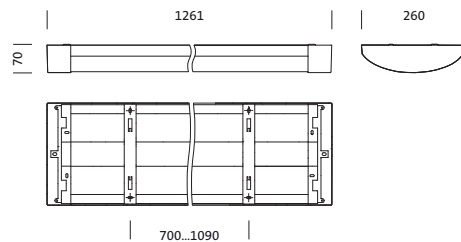

Bestell-Nr.: 5XA861D4N0J | **GTIN (EAN):** 4050737978321

Produktbeschreibung: TV20AVL,LED,3960lm840,DALI,PC,dir,An

TV 20, Antivandalen-Leuchte, primäre Lichtlenkung mit Spiegel-Reflektor, aus Aluminium, matt, primäre lichttechn. Abdeckung: Abdeckwanne, aus PC, satiniert, Lichtaustritt: direkt strahlend, primäre Lichtcharakteristik: symmetrisch, Montageart: Anbau, LED, Bemessungslichtstrom: 3.960lm, Lichtausbeute: 107lm/W, Lichtfarbe: 840, Farbtemperatur: 4000K, Vorschaltgerät: EVG-DALI, Netzanschluss: 230V, AC, 50Hz, Bemessungsleistung: 37W, Leuchtgehäuse, aus Aluminium, lackiert, Siteco® eisenglimmer (DB 702S), inkl. Wand- und Deckenbefestigungselement, Länge: 1.261mm, Breite: 260mm, Höhe: 70mm, Schutzart (gesamt): IP65, Schutzklasse (gesamt): SK I (Schutzerdung), Prüfzeichen: CE, Schutzzeichen: F, Schlagfestigkeit: 2x IK10, Norm: EN 60598, Verpackungseinheit: 1 Stück

4050737978321
5XA861D4N0J

LED 4000K / CRI ≥ 80 Φ_N 3960 lm

IP 65 2xIK 10

Bestückung: LED
Gew. (kg): 6,9
GTIN (EAN): 4050737978321