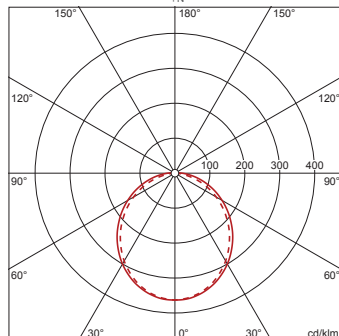

#### Abmessung, Gewicht

- Länge: 1261mm
- Breite: 260mm
- Höhe: 70mm
- Gewicht: 6,9kg

#### Lebensdauer

- Bemessungslebensdauer: 50000h (L80/B10) bei UT = 25°C

Bestell-Nr.: 5XA861D4N0J | GTIN (EAN): 4050737978321

Maße: TV20AVL,LED,3960lm840,DALI,PC,dir,An

**Bestell-Nr.:** 5XA861D4N0J | **GTIN (EAN):** 4050737978321

**Planungsdaten:** TV20AVL,LED,3960lm840,DALI,PC,dir,An

**5XA861D4N0J: 1x LED 4000K**  
/ CRI ≥ 80

4050737978321

5XA861D4N0J

LED 4000K / CRI ≥ 80

Φ<sub>N</sub> 3960 lm

— C 0/180    - - - C 90/270

**Anzahl Leuchten im Raum**

Reflexionsgrad 70/50/20

Em(x)	100		200		500	
Lh(m)	2,5	3,0	2,5	3,0	2,5	3,0
20 m <sup>2</sup>	0,8	0,9	1,5	1,8	3,9	4,5
30 m <sup>2</sup>	1,2	1,3	2,3	2,6	5,8	6,5
40 m <sup>2</sup>	1,5	1,6	2,9	3,3	7,4	8,2
50 m <sup>2</sup>	1,8	2,0	3,5	3,9	8,9	9,8
75 m <sup>2</sup>	2,6	2,8	5,1	5,6	13	14
100 m <sup>2</sup>	3,3	3,6	6,6	7,1	17	18
500 m <sup>2</sup>	15	16	30	31	75	78