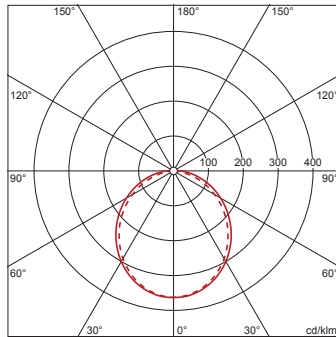

TV 20, Antivandalen-Leuchte, primäre Lichtlenkung mit Spiegel-Reflektor, aus Aluminium, matt, primäre lichttechn. Abdeckung: Abdeckwanne, aus PC, satiniert, Lichtaustritt: direkt strahlend, primäre Lichtcharakteristik: symmetrisch, Montageart: Anbau, LED, Bemessungslichtstrom: 3.960lm, Lichtausbeute: 107lm/W, Lichtfarbe: 840, Farbtemperatur: 4000K, Vorschaltgerät: EVG-DALI, Netzanschluss: 230V, AC, 50Hz, Bemessungsleistung: 37W, Leuchtgehäuse, aus Aluminium, lackiert, Siteco® eisenglimmer (DB 702S), inkl. Wand- und Deckenbefestigungselement, Länge: 1.261mm, Breite: 260mm, Höhe: 70mm, Schutzart (gesamt): IP65, Schutzklasse (gesamt): SK I (Schutzerdung), Prüfzeichen: CE, Schutzzeichen: F, Schlagfestigkeit: 2x IK10, Norm: EN 60598, Verpackungseinheit: 1 Stück

4050737978321
5XA861D4N0J

LED 4000K / CRI ≥ 80 Φ_N 3960 lm

IP 65 2xIK 10

Bestückung: LED
Gew. (kg): 6,9
GTIN (EAN): 4050737978321