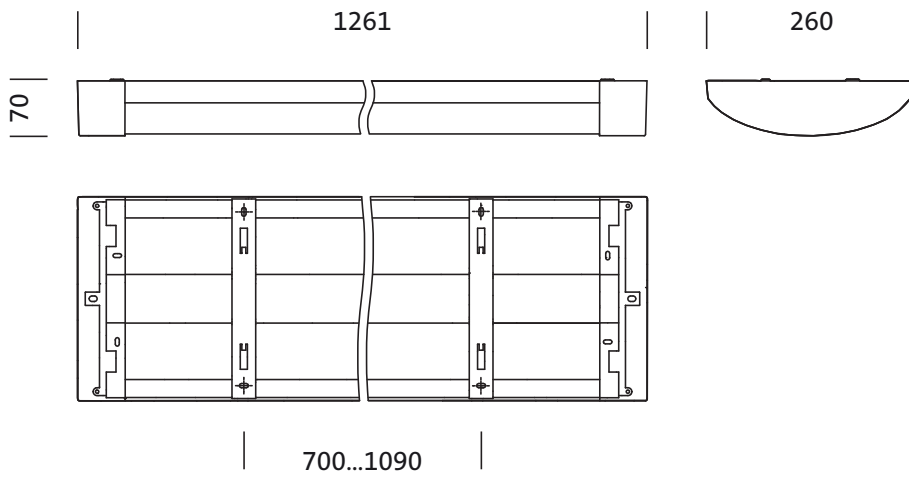

Bestell-Nr.: 5XA861D4N0J | GTIN (EAN): 4050737978321

Maße: TV20AVL,LED,3960lm840,DALI,PC,dir,An