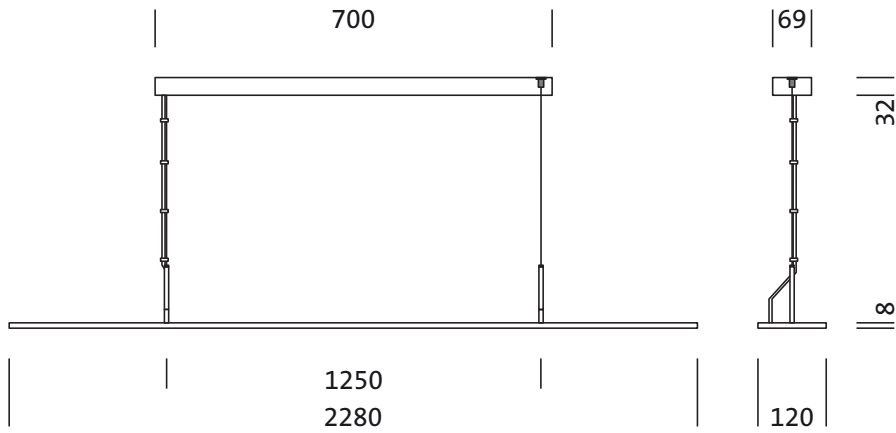

Bestell-Nr.: 5MB252DL60840 | **GTIN (EAN):** 4052899488847

Maße: Arkt21-dOff-Leu,LED,8800lm840,DALI