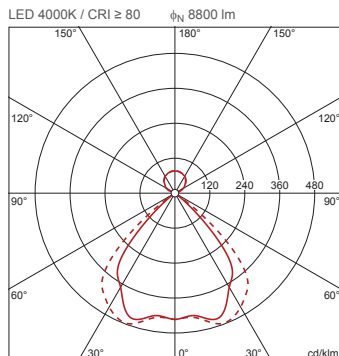

Bestückung:

- Leuchtmittel: mit LED
- Bemessungslichtstrom: 8800lm
- Lichtausbeute: 132lm/W
- Farbtemperatur: 4000K
- Farbwiedergabeindex: CRI > 80
- Lichtfarbe: 840
- SDCM (Standard Deviation of Colour Matching): MacAdam ≤ 3 SDCM (initial)
- Bemessungsleistung: 67W

Abmessung, Gewicht

- Länge: 2280mm
- Breite: 120mm
- Höhe: 8mm
- Gewicht: 3,3kg

Lebensdauer

- Bemessungslebensdauer: 50000h (L80/B50) bei UT = 25°C

Bestell-Nr.: 5MB252DL60840 | **GTIN (EAN):** 4052899488847

Maße: Arkt21-dOff-Leu,LED,8800lm840,DALI

Bestell-Nr.: 5MB252DL60840 | **GTIN (EAN):** 4052899488847

Planungsdaten: Arkt21-dOff-Leu,LED,8800lm840,DALI

5MB252DL60840: 1x LED
4000K / CRI ≥ 80

4052899488847
 5MB252DL60840

ϕ_{\downarrow} 79% ϕ_{\uparrow} 21%

Leuchtdichten (cd/m²)

	C 0/180	C 90/270
L ₈₀	217	325
L ₇₀	292	296
L ₆₅	363	339

UGR 18,5 19

X 4H Y 8H ρ 70/50/20 S 0,25H

Anzahl Leuchten im Raum

Reflexionsgrad 70/50/20

Em(lx)	100		200		500	
	Lh(m)	20 m ²	Lh(m)	20 m ²	Lh(m)	20 m ²
2,5	3,0	2,5	3,0	2,5	3,0	
0,3	0,3	0,6	0,7	1,5	1,7	
0,5	0,5	1,0	1,1	2,5	2,7	
0,6	0,7	1,3	1,4	3,1	3,5	
0,8	0,8	1,5	1,7	3,8	4,2	
1,2	1,2	2,3	2,4	5,8	6,1	
1,5	1,6	2,9	3,1	7,4	7,8	
7,0	7,2	14	14	35	36	