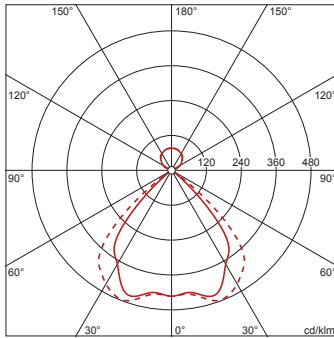

Arktika® 21 duo, Office-Leuchte, primäre Entblendung mit Wabenraster, aus Kunststoff, Alu bedampft, hochglänzend, Lichtaustritt: direkt/indirekt strahlend, primäre Lichtcharakteristik: symmetrisch, Montageart: abgehängte Montage, LED, Bemessungslichtstrom: 8.800lm, Lichtausbeute: 132lm/W, Lichtfarbe: 840, Farbtemperatur: 4000K, Vorschaltgerät: EVG-DALI, mit Klemme, 3+2polig, max. 2,5mm², Netzanschluss: 220..240V, AC, 50/60Hz, Bemessungsleistung: 67W, Gehäuse, aus Aluminium, pulverbeschichtet, verkehrsweiß (RAL 9016), 2längig, Länge: 2.280mm, Breite: 120mm, Höhe: 8mm, Schutzart (gesamt): IP20, Schutzklasse (gesamt): SK II (Schutzisoliert), Prüfzeichen: CE, Verpackungseinheit: 1 Stück

IP 20

4052899488847
5MB252DL60840

LED 4000K / CRI ≥ 80 Φ_N 8800 lm

Bestückung: LED
Gew. (kg): 3,3
GTIN (EAN): 4052899488847