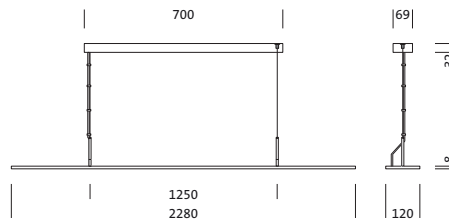

Bestell-Nr.: 5MB252DL60840 | **GTIN (EAN):** 4052899488847

Produktbeschreibung: Arkt21-dOff-Leu,LED,8800lm840,DALI

Arktika® 21 duo, Office-Leuchte, primäre Entblendung mit Wabenraster, aus Kunststoff, Alu bedampft, hochglänzend, Lichtaustritt: direkt/indirekt strahlend, primäre Lichtcharakteristik: symmetrisch, Montageart: abgehängte Montage, LED, Bemessungslichtstrom: 8.800lm, Lichtausbeute: 132lm/W, Lichtfarbe: 840, Farbtemperatur: 4000K, Vorschaltgerät: EVG-DALI, mit Klemme, 3+2polig, max. 2,5mm², Netzanschluss: 220..240V, AC, 50/60Hz, Bemessungsleistung: 67W, Gehäuse, aus Aluminium, pulverbeschichtet, verkehrsweiß (RAL 9016), 2längig, Länge: 2.280mm, Breite: 120mm, Höhe: 8mm, Schutzart (gesamt): IP20, Schutzklasse (gesamt): SK II (Schutzisoliert), Prüfzeichen: CE, Verpackungseinheit: 1 Stück

IP 20

4052899488847
5MB252DL60840

LED 4000K / CRI ≥ 80 Φ_N 8800 lm

Bestückung: LED
Gew. (kg): 3,3
GTIN (EAN): 4052899488847