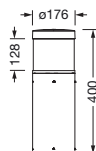

**Bestell-Nr.:** 5CL424603 | **GTIN (EAN):** 4058352521502

**Produktbeschreibung:** CL31Poller40,800lm830,DA

CL 31 Poller 40, Pollerleuchte, primäre Lichtlenkung mit Linse, aus PC, primäre lichttechn. Abdeckung: Abdeckscheibe, aus PC, klar, sekundäre Lichtlenkung mit Reflektor, aus PC, primäre Lichtcharakteristik: asymmetrisch, LED, Bemessungslichtstrom: 800lm, Lichtausbeute: 110lm/W, Lichtfarbe: 830, Farbtemperatur: 3000K, Vorschaltgerät: EVG-DALI, mit Klemme, 5polig, max. 2,5mm<sup>2</sup>, Netzanschluss: 220..240V, AC, 50/60Hz, Bemessungsleistung: 7,2W, Leuchtgehäuse, aus Aluminium, pulverbeschichtet, Siteco® eisenglimmer, Durchmesser: 170mm, Höhe: 400mm, Schutzart (gesamt): IP65, Schutzklasse (gesamt): SK I (Schutzerdung), Prüfzeichen: CE, ENEC, Schlagfestigkeit: IK10, zul. Betriebsumgebungstemperatur für Außenanwendungen: -20..+50°C, Verpackungseinheit: 1 Stück

Bestückung: LED  
 Gew. (kg): 4,1  
 GTIN (EAN): 4058352521502

Bestell-Nr.: 5CL424603 | GTIN (EAN): 4058352521502

Technische Detailbeschreibung: CL31Poller40,800lm830,DA

#### Abmessung, Gewicht

- Durchmesser: 170mm
- Höhe: 400mm
- Gewicht: 4,1kg