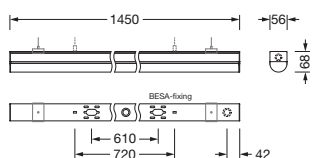

Bestell-Nr.: 51LJ12DNM80A | **GTIN (EAN):** 4058352589526

Produktbeschreibung: Ecopack® 31, L1450, 7000lm8mc, DA2

Ecopack® 31, Diffusorleuchte, primäre lichttechn. Abdeckung: Abdeckung, aus PC, satiniert, Lichtaustritt: direkt strahlend, primäre Lichtcharakteristik: symmetrisch, Montageart: Anbau, LED, Bemessungslichtstrom: 7.000lm, Lichtausbeute: 135lm/W, Lichtfarbe: 830/840/850, Farbtemperatur: 3000/4000/5000K, Vorschaltgerät: EVG-DALI, mit Klemme, 5polig, Netzanschluss: 220..240V, AC, 50/60Hz, Bemessungsleistung: 52W, Gehäuse, aus Aluminium, verkehrsweiß (RAL 9016), Länge: 1.450mm, Breite: 56mm, Höhe: 68mm, Stirnwand, aus PC, weiß, Schutzart (gesamt): IP20, Schutzklasse (gesamt): SK I (Schutzerdung), Prüfzeichen: CE, Schlagfestigkeit: IK06, zul. Betriebsumgebungstemperatur: -20..+40°C, Verpackungseinheit: 1 Stück

IP 20 IK 06

Bestückung: LED
Gew. (kg): 1,5
GTIN (EAN): 4058352589526