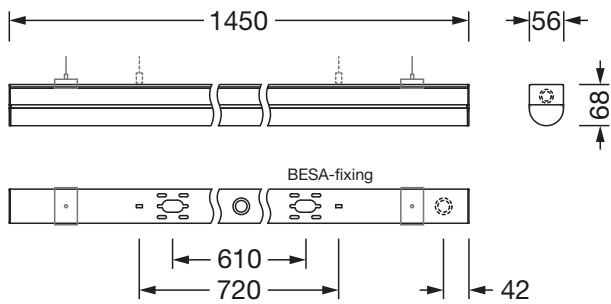

Material, Farbe

- Gehäuse: Aluminium, verkehrsweiß (RAL 9016)
- Farbangabe: verkehrsweiß (RAL 9016)
- Stirnwand: PC, weiß
- Farbangabe: weiß
- Abdeckung: Abdeckung aus PC

Montage

- Montageart, Montageort: Anbau, an der Decke, an der Wand
- Anordnung: Einzelanordnung

Elektrischer Anschluss

- Anschluss: Klemme, 5polig
- Nennspannung: 220..240V, 50/60Hz, AC

Abmessung, Gewicht

- Länge: 1450mm
- Breite: 56mm
- Höhe: 68mm
- Gewicht: 1,5kg

Lebensdauer

- Bemessungslebensdauer: 50000h (L80/B50) bei UT = 25°C

Bestell-Nr.: 51LJ12DNM80A | **GTIN (EAN):** 4058352589526

Maße: Ecop31,L1450,7000lm8mc,DA2

Bei der Ausführungsplanung zur Elektroinstallation ist zwingend die Montageanleitung zu beachten (zu finden unter www.siteco.de)
Toleranzen bezogen auf thermische, elektrische und photometrische Daten entsprechend IEC 62722
Stand 26.04.2024 - Änderungen und Irrtümer vorbehalten - Vergewissern Sie sich, dass Sie immer den neuesten Stand verwenden -