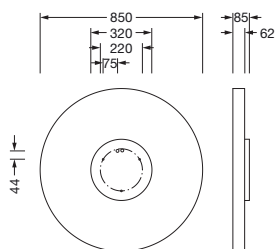

Bestell-Nr.: 51MR38FD0321S | **GTIN (EAN):** 4058352881781

Produktbeschreibung: Round21L,Opal,dir,12490lm830,DA2,si

Round 21 L, Wand- und Deckenleuchte, primäre lichttechn. Abdeckung: Abdeckung, aus PMMA, opal, Lichtaustritt: direkt strahlend, primäre Lichtcharakteristik: symmetrisch, Montageart: abgehängte Montage, Anbau, LED, Bemessungslichtstrom: 12.490lm, Lichtausbeute: 127lm/W, Lichtfarbe: 830, Farbtemperatur: 3000K, mit Klemme, 5polig, Netzanschluss: 230V, AC, 50/60Hz, Bemessungsleistung: 98W, Gehäuse, aus Aluminium, lackiert, silber, Durchmesser: 850mm, Höhe: 62mm, Schutzart (gesamt): IP40, Schutzklasse (gesamt): SK I (Schutzerdung), Prüfzeichen: CE, Schlagfestigkeit: IK04, zul. Betriebsumgebungstemperatur: -10..+35°C, Verpackungseinheit: 1 Stück

IP 40  

Bestückung: LED
 Gew. (kg): 9,8
 GTIN (EAN): 4058352881781

Bestell-Nr.: 51MR38FD0321S | **GTIN (EAN):** 4058352881781

Technische Detailbeschreibung: Round21L,Opal,dir,12490lm830,DA2,si

Kenndaten

- Produkttyp: Wand- und Deckenleuchte
- Produktname: Round 21 L
- Bestell-Nr.: 51MR38FD0321S

Elektrischer Anschluss

- Anschluss: Klemme, 5polig
- Nennspannung: 230V, 50/60Hz, AC

Abmessung, Gewicht

- Durchmesser: 850mm
- Höhe: 62mm
- Gewicht: 9,8kg

Bestell-Nr.: 51MR38FD0321S | GTIN (EAN): 4058352881781

Maße: Round21L,Opal,dir,12490lm830,DA2,si