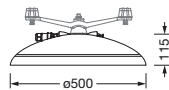

Bestell-Nr.: 5XA248W41F08RE | **GTIN (EAN):** 4058352804247

Produktbeschreibung: DL50iQmn,Seil,ST1.0s,5990lm740,SR

DL® 50 iQ mini, Seilleuchte, primäre Lichtlenkung mit Linse, aus PMMA, primäre lichttechn. Abdeckung: Abdeckung, aus Einscheiben-Sicherheitsglas, klar, Lichtverteilung: ST1.0s, Lichtaustritt: direkt strahlend, primäre Lichtcharakteristik: symmetrisch, Montageart: abgehängte Montage, LED, High Power LED, Bemessungslichtstrom: 5.990lm, Lichtausbeute: 177lm/W, Lichtfarbe: 740, Farbtemperatur: 4000K, Steuerung: optimierte Konstantlichtstromsteuerung (CLO 2.0), Desk-Remote (drahtloses, spannungsfreies Auslesen und Einstellen der iQ-Features in der Werkstatt via anwendungsoptimierter NFC-Funktion/RFID-Funktion), Light-Fading, Smart-Wire, Night-Set, Lumen-Switch, Temp-Guard, Auto-Match, Street-Remote, Netzanschluss: 230..240V, AC, 50/60Hz, Beginn der Lebensdauer: 34W, Ende der Lebensdauer: 35W, Reduzierung: 16W, Leuchtengehäuse, aus Aluminium-Druckguss, pulverbeschichtet, Siteco® eisenglimmer (DB 702S), Durchmesser: 500mm, Höhe: 115mm, Schutzart (gesamt): IP66, Schutzklasse (gesamt): SK II (Schutzisoliert), Prüfzeichen: CE, ENEC, VDE, Schlagfestigkeit: IK08, zul. Betriebsumgebungstemperatur für Außenanwendungen: -25..+40°C, normgerechte Platz- und Straßenbeleuchtung, Verpackungseinheit: 1 Stück

Bestückung: LED
Gew. (kg): 9,6
GTIN (EAN): 4058352804247

S = 0.06m²