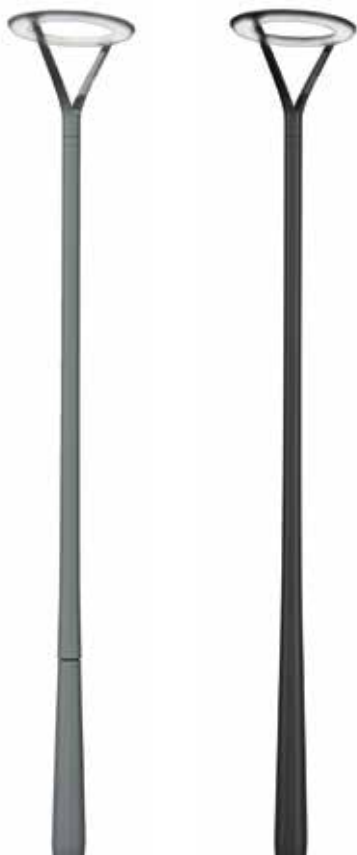

Urbanes Licht unterscheidet sich bedeutend von technischer Straßenbeleuchtung, bei der Licht einen rein funktionalen Zweck erfüllt. Wird Licht jedoch wie bei der DL® 20 von einem Lichtkörper reflektiert, entfaltet es seine behagliche Wirkung: es wird weich und angenehm. Licht zum Wohlfühlen.

product
design
award

2011 ■

Mehr Eleganz mit Designmasten

Gestalten Sie den gesamten Lichtpunkt:
Für die DL® 20 bieten wir zwei Designmasten an.
Links Vesuv 1, rechts Vesuv 2

Eine Leuchte in vollendeter Form

Herausragendes Design, leistungsstarke LED-Technologie und überragende Lichttechnik in einer Straßenleuchte. Die DL® 20 steht für kosteneffiziente Beleuchtung mit höchstem Sehkomfort und Wohlfühlfaktor. Für die normgerechte Beleuchtung von Anwohner- und Sammelstraßen ebenso wie für die angenehme Beleuchtung von Parks und Plätzen.

Modern und zeitlos

Das zeitgemäße Erscheinungsbild der DL® 20 schlägt eine Brücke zur Zukunft. Mit dem sanft geschwungenen Leuchtenarm und dem zurückhaltenden Leuchtenring basiert die Form auf einer konsequenten Weiterentwicklung laternenförmiger Leuchten.