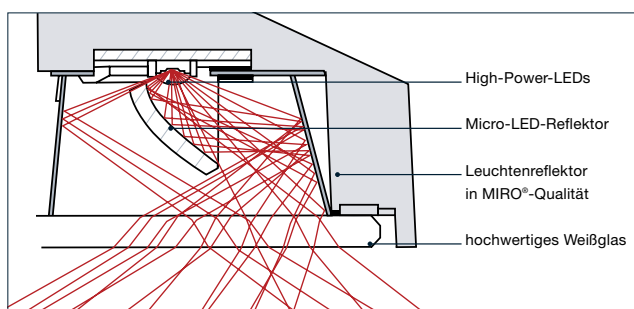

Wohlfühlatmosfera und Funktionalität

Angenehmes, blendfreies Licht

Das ausgeklügelte Lichtverteilungs-System bricht das Licht zweimal bevor es die Leuchte verlässt. Dadurch ist der Blick direkt in die Leuchte von allen Positionen blendfrei. Die Beleuchtung der Umgebung ist besonders weich und angenehm. Straßen, Wege und Plätze werden gleichmäßig ausgeleuchtet.

Mit sehr harmonischen Kontrastübergängen wird das Licht gezielt in den Fern-, Mittel- und Nahbereich gelenkt. Die Gefahr von Dunkelzonen etwa auf Fußgängerwegen und damit ein gemindertetes Sicherheitsempfinden von Anwohnern ist gebannt. Die Bauform verhindert zusätzlich eine Lichtverschmutzung durch in den Himmel abstrahlendes Licht.

Lichtverteilung

Die DL® 20 ist mit drei Lichtverteilungen für verschiedene Einsatzmöglichkeiten gerüstet. Jede Lichtverteilung ist in zwei Lichtfarben und in zwei Lichtstrom-Paketen (Standard und Power) erhältlich

- Asymmetrisch breit strahlend (ST1.2A)
- Asymmetrisch extrem breit strahlend (P1.0A)
- Symmetrisch strahlend (PL1.2S)