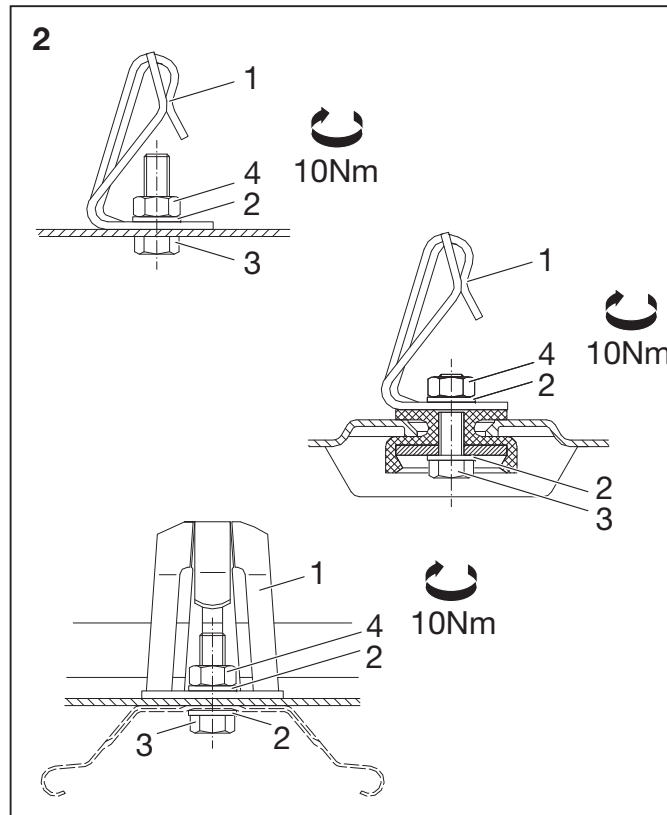

5MA67-94462_ae
07.07.2020 / WEI

Siteco GmbH
Georg-Simon-Ohm-Straße 50
83301 Traunreut, Germany
mail: technicalsupport@siteco.de
Phone: +49 8669 / 33-844
www.siteco.com

5MA67-94462_ae
07.07.2020 / WEI

Siteco GmbH
Georg-Simon-Ohm-Straße 50
83301 Traunreut, Germany
mail: technicalsupport@siteco.de
Phone: +49 8669 / 33-844
www.siteco.com

5MA67-94462_ae
07.07.2020 / WEI

Siteco GmbH
Georg-Simon-Ohm-Straße 50
83301 Traunreut, Germany
mail: technicalsupport@siteco.de
Phone: +49 8669 / 33-844
www.siteco.com