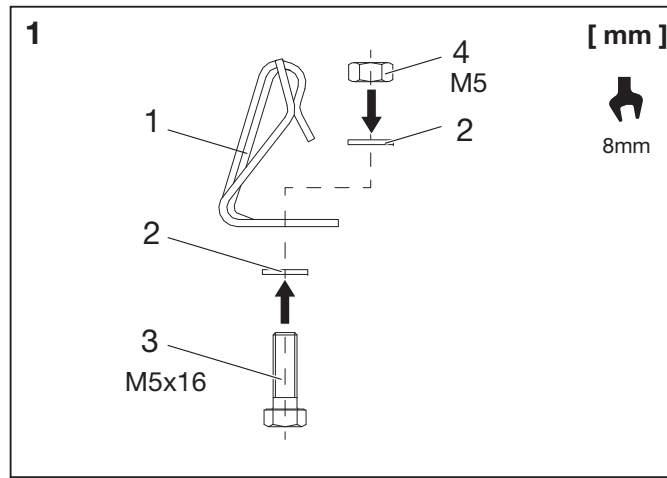

5MA67-94462_ae
07.07.2020 / WEI

Siteco GmbH
Georg-Simon-Ohm-Straße 50
83301 Traunreut, Germany
mail: technicalsupport@siteco.de
Phone: +49 8669 / 33-844
www.siteco.com

5MA67-94462_ae
07.07.2020 / WEI

Siteco GmbH
Georg-Simon-Ohm-Straße 50
83301 Traunreut, Germany
mail: technicalsupport@siteco.de
Phone: +49 8669 / 33-844
www.siteco.com

5MA67-94462_ae
07.07.2020 / WEI

Siteco GmbH
Georg-Simon-Ohm-Straße 50
83301 Traunreut, Germany
mail: technicalsupport@siteco.de
Phone: +49 8669 / 33-844
www.siteco.com