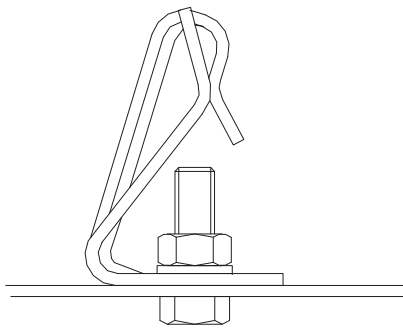

Universal
Leuchtaufhänger V2A
Hanger for Luminaires V2A
5LY90861

Universal
Leuchtaufhänger V2A
Hanger for Luminaires V2A
5LY90861

Universal
Leuchtaufhänger V2A
Hanger for Luminaires V2A
5LY90861

siteco

siteco