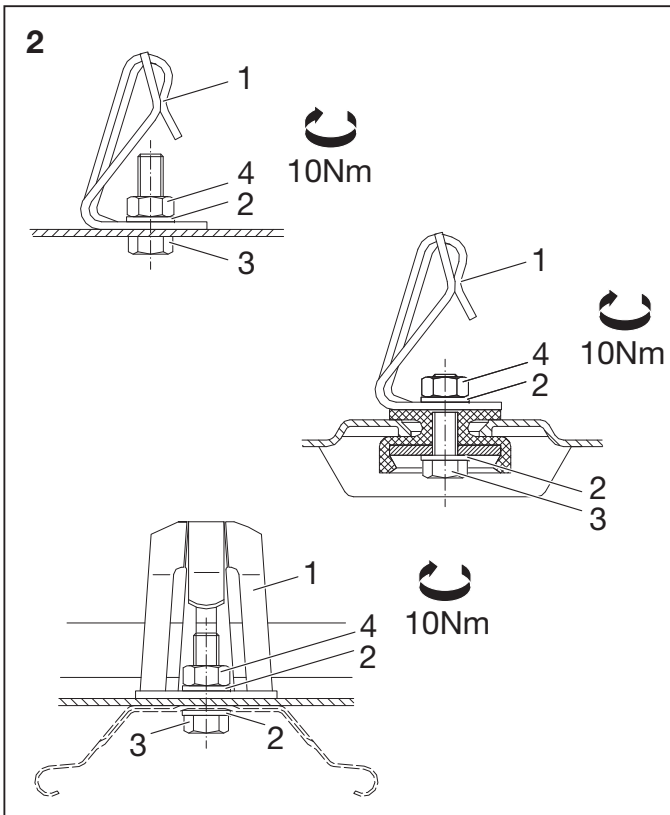

5MA67-94462_ae
07.07.2020 / WEI

Siteco GmbH
Georg-Simon-Ohm-Straße 50
83301 Traunreut, Germany
mail: technicalsupport@siteco.de
Phone: +49 8669 / 33-844
www.siteco.com

5MA67-94462_ae
07.07.2020 / WEI

Siteco GmbH
Georg-Simon-Ohm-Straße 50
83301 Traunreut, Germany
mail: technicalsupport@siteco.de
Phone: +49 8669 / 33-844
www.siteco.com

5MA67-94462_ae
07.07.2020 / WEI

Siteco GmbH
Georg-Simon-Ohm-Straße 50
83301 Traunreut, Germany
mail: technicalsupport@siteco.de
Phone: +49 8669 / 33-844
www.siteco.com