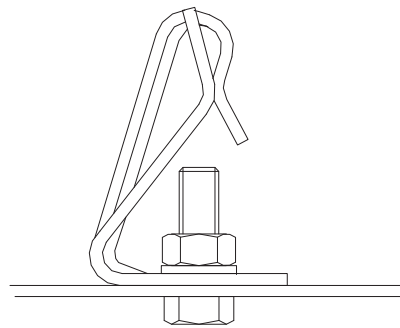

Universal
Leuchtaufhänger V2A
Hanger for Luminaires V2A
5LY90861

Universal
Leuchtaufhänger V2A
Hanger for Luminaires V2A
5LY90861

Universal
Leuchtaufhänger V2A
Hanger for Luminaires V2A
5LY90861

siteco

siteco