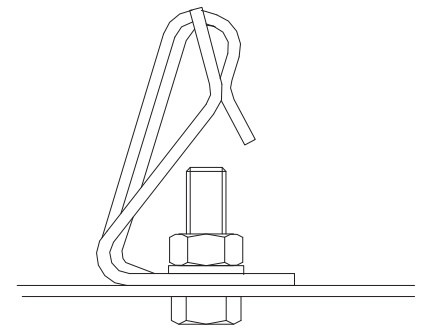

Universal
Leuchtaufhänger V2A
Hanger for Luminaires V2A
5LY90861

Universal
Leuchtaufhänger V2A
Hanger for Luminaires V2A
5LY90861

Universal
Leuchtaufhänger V2A
Hanger for Luminaires V2A
5LY90861

siteco

siteco