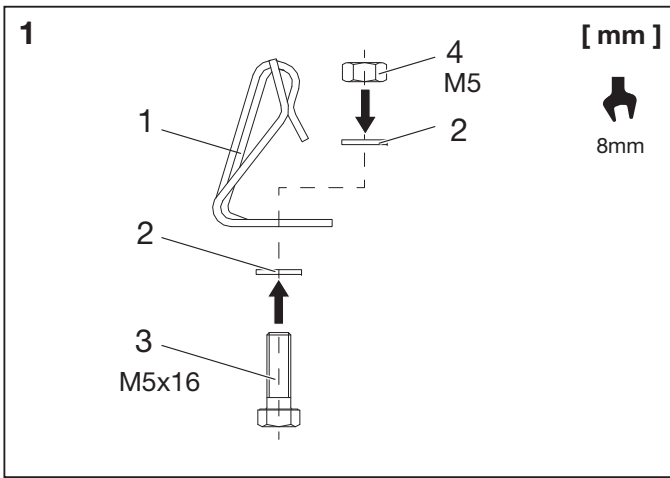

5MA67-94462_ae
07.07.2020 / WEI

Siteco GmbH
Georg-Simon-Ohm-Straße 50
83301 Traunreut, Germany
mail: technicalsupport@siteco.de
Phone: +49 8669 / 33-844
www.siteco.com

5MA67-94462_ae
07.07.2020 / WEI

Siteco GmbH
Georg-Simon-Ohm-Straße 50
83301 Traunreut, Germany
mail: technicalsupport@siteco.de
Phone: +49 8669 / 33-844
www.siteco.com

5MA67-94462_ae
07.07.2020 / WEI

Siteco GmbH
Georg-Simon-Ohm-Straße 50
83301 Traunreut, Germany
mail: technicalsupport@siteco.de
Phone: +49 8669 / 33-844
www.siteco.com