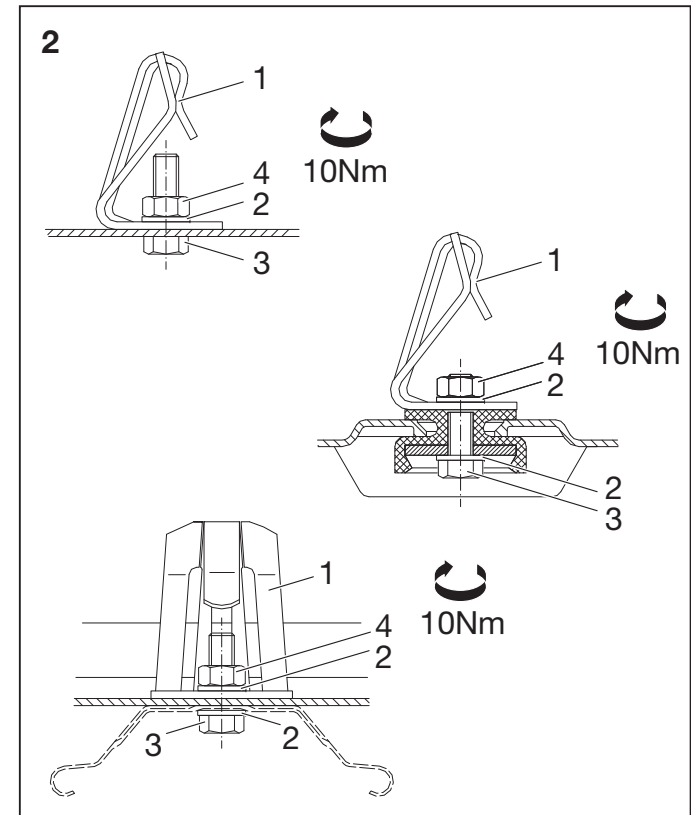

5MA67-94462_ae
07.07.2020 / WEI

Siteco GmbH
Georg-Simon-Ohm-Straße 50
83301 Traunreut, Germany
mail: technicalsupport@siteco.de
Phone: +49 8669 / 33-844
www.siteco.com

5MA67-94462_ae
07.07.2020 / WEI

Siteco GmbH
Georg-Simon-Ohm-Straße 50
83301 Traunreut, Germany
mail: technicalsupport@siteco.de
Phone: +49 8669 / 33-844
www.siteco.com

5MA67-94462_ae
07.07.2020 / WEI

Siteco GmbH
Georg-Simon-Ohm-Straße 50
83301 Traunreut, Germany
mail: technicalsupport@siteco.de
Phone: +49 8669 / 33-844
www.siteco.com