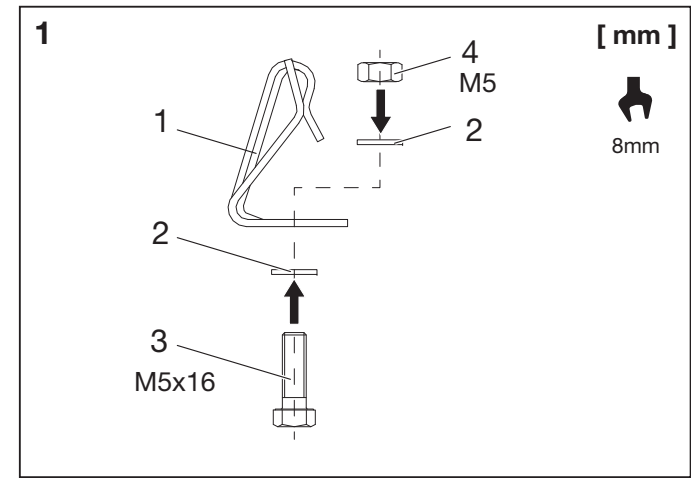

5MA67-94462_ae
07.07.2020 / WEI

Siteco GmbH
Georg-Simon-Ohm-Straße 50
83301 Traunreut, Germany
mail: technicalsupport@siteco.de
Phone: +49 8669 / 33-844
www.siteco.com

5MA67-94462_ae
07.07.2020 / WEI

Siteco GmbH
Georg-Simon-Ohm-Straße 50
83301 Traunreut, Germany
mail: technicalsupport@siteco.de
Phone: +49 8669 / 33-844
www.siteco.com

5MA67-94462_ae
07.07.2020 / WEI

Siteco GmbH
Georg-Simon-Ohm-Straße 50
83301 Traunreut, Germany
mail: technicalsupport@siteco.de
Phone: +49 8669 / 33-844
www.siteco.com