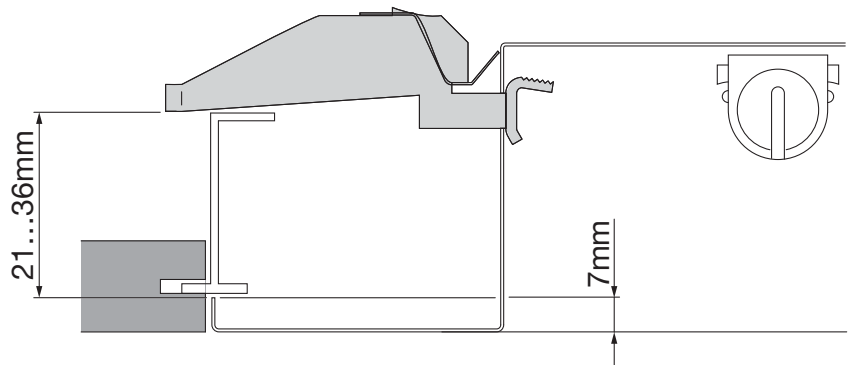

Siteco Rasterleuchte / Comfit M

5LF90014XC