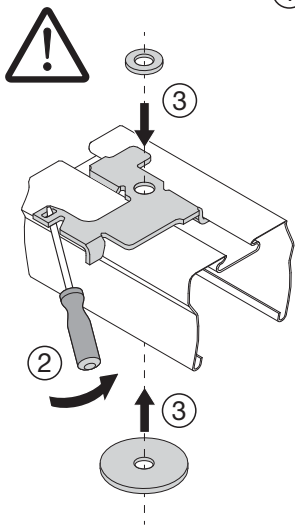

DUS

Aufhänger  
suspension

5LJ90930XC

**siteco**

1

5LJ909 . 0E

5MA11-52045\_ag  
17.10.2016 / BK

Siteco Beleuchtungstechnik GmbH  
Georg-Simon-Ohm-Straße 50  
83301 Traunreut, Germany  
mail: technicalsupport@siteco.de  
Phone: +49 8669 / 33-844  
www.siteco.com