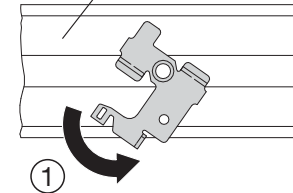

5MA11-52045_ag
17.10.2016 / BK

Siteco Beleuchtungstechnik GmbH
Georg-Simon-Ohm-Straße 50
83301 Traunreut, Germany
mail: technicalsupport@siteco.de
Phone: +49 8669 / 33-844
www.siteco.com