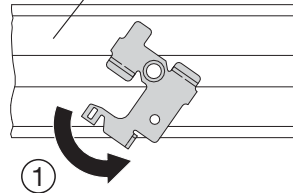

5MA11-52045_ag
17.10.2016 / BK

Siteco Beleuchtungstechnik GmbH
Georg-Simon-Ohm-Straße 50
83301 Traunreut, Germany
mail: technicalsupport@siteco.de
Phone: +49 8669 / 33-844
www.siteco.com