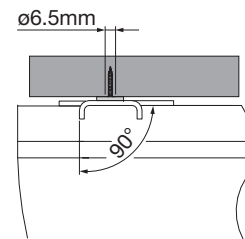

5MA11-52045_ag
17.10.2016 / BK

Siteco Beleuchtungstechnik GmbH
Georg-Simon-Ohm-Straße 50
83301 Traunreut, Germany
mail: technicalsupport@siteco.de
Phone: +49 8669 / 33-844
www.siteco.com