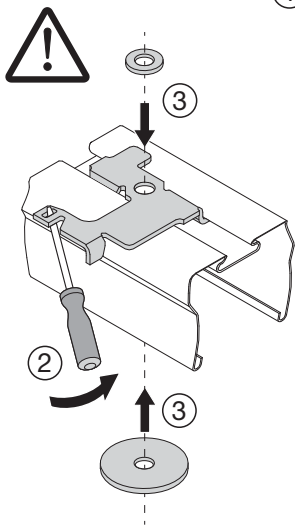

5MA11-52045_ag
17.10.2016 / BK

Siteco Beleuchtungstechnik GmbH
Georg-Simon-Ohm-Straße 50
83301 Traunreut, Germany
mail: technicalsupport@siteco.de
Phone: +49 8669 / 33-844
www.siteco.com

5LJ909 . 0E