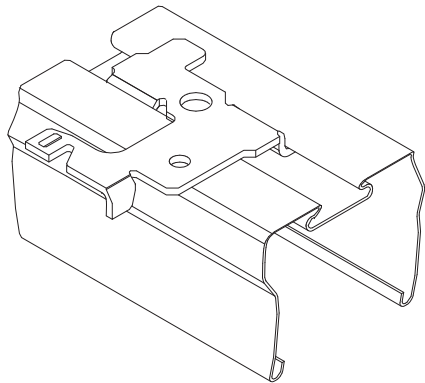

DUS

Aufhänger  
suspension

5LJ90930XC

**siteco**

DUS

Aufhänger  
suspension

5LJ90930XC

**siteco**

DUS

Aufhänger  
suspension

5LJ90930XC

**siteco**

1

5LJ909 . 0E

5MA11-52045\_ag  
17.10.2016 / BK

Siteco Beleuchtungstechnik GmbH  
Georg-Simon-Ohm-Straße 50  
83301 Traunreut, Germany  
mail: technicalsupport@siteco.de  
Phone: +49 8669 / 33-844  
www.siteco.com