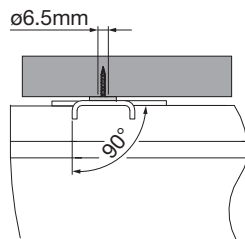

5MA11-52045_ag
17.10.2016 / BK

Siteco Beleuchtungstechnik GmbH
Georg-Simon-Ohm-Straße 50
83301 Traunreut, Germany
mail: technicalsupport@siteco.de
Phone: +49 8669 / 33-844
www.siteco.com