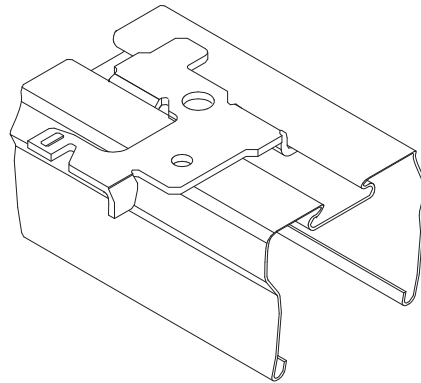

DUS

Aufhänger  
suspension

5LJ90930XC

**siteco**

DUS

Aufhänger  
suspension

5LJ90930XC

**siteco**

DUS

Aufhänger  
suspension

5LJ90930XC

**siteco**

1

5LJ909 . 0E

5MA11-52045\_ag  
17.10.2016 / BK

Siteco Beleuchtungstechnik GmbH  
Georg-Simon-Ohm-Straße 50  
83301 Traunreut, Germany  
mail: technicalsupport@siteco.de  
Phone: +49 8669 / 33-844  
www.siteco.com