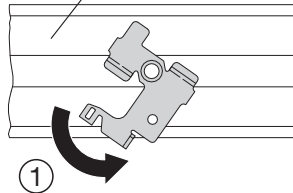

DUS

Aufhänger  
suspension

5LJ90930XC

**siteco**

1

5LJ909 . 0E

5MA11-52045\_ag  
17.10.2016 / BK

Siteco Beleuchtungstechnik GmbH  
Georg-Simon-Ohm-Straße 50  
83301 Traunreut, Germany  
mail: technicalsupport@siteco.de  
Phone: +49 8669 / 33-844  
www.siteco.com