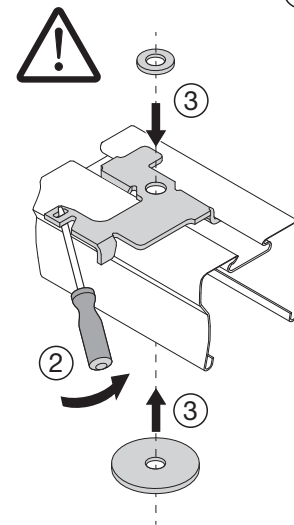

5MA11-52045_ag
17.10.2016 / BK

Siteco Beleuchtungstechnik GmbH
Georg-Simon-Ohm-Straße 50
83301 Traunreut, Germany
mail: technicalsupport@siteco.de
Phone: +49 8669 / 33-844
www.siteco.com

5LJ909 . 0E