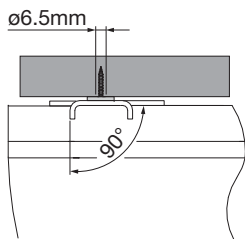

DUS

Aufhänger  
suspension

5LJ90930XC

**siteco**

1

5LJ909 . 0E

5MA11-52045\_ag  
17.10.2016 / BK

Siteco Beleuchtungstechnik GmbH  
Georg-Simon-Ohm-Straße 50  
83301 Traunreut, Germany  
mail: technicalsupport@siteco.de  
Phone: +49 8669 / 33-844  
www.siteco.com