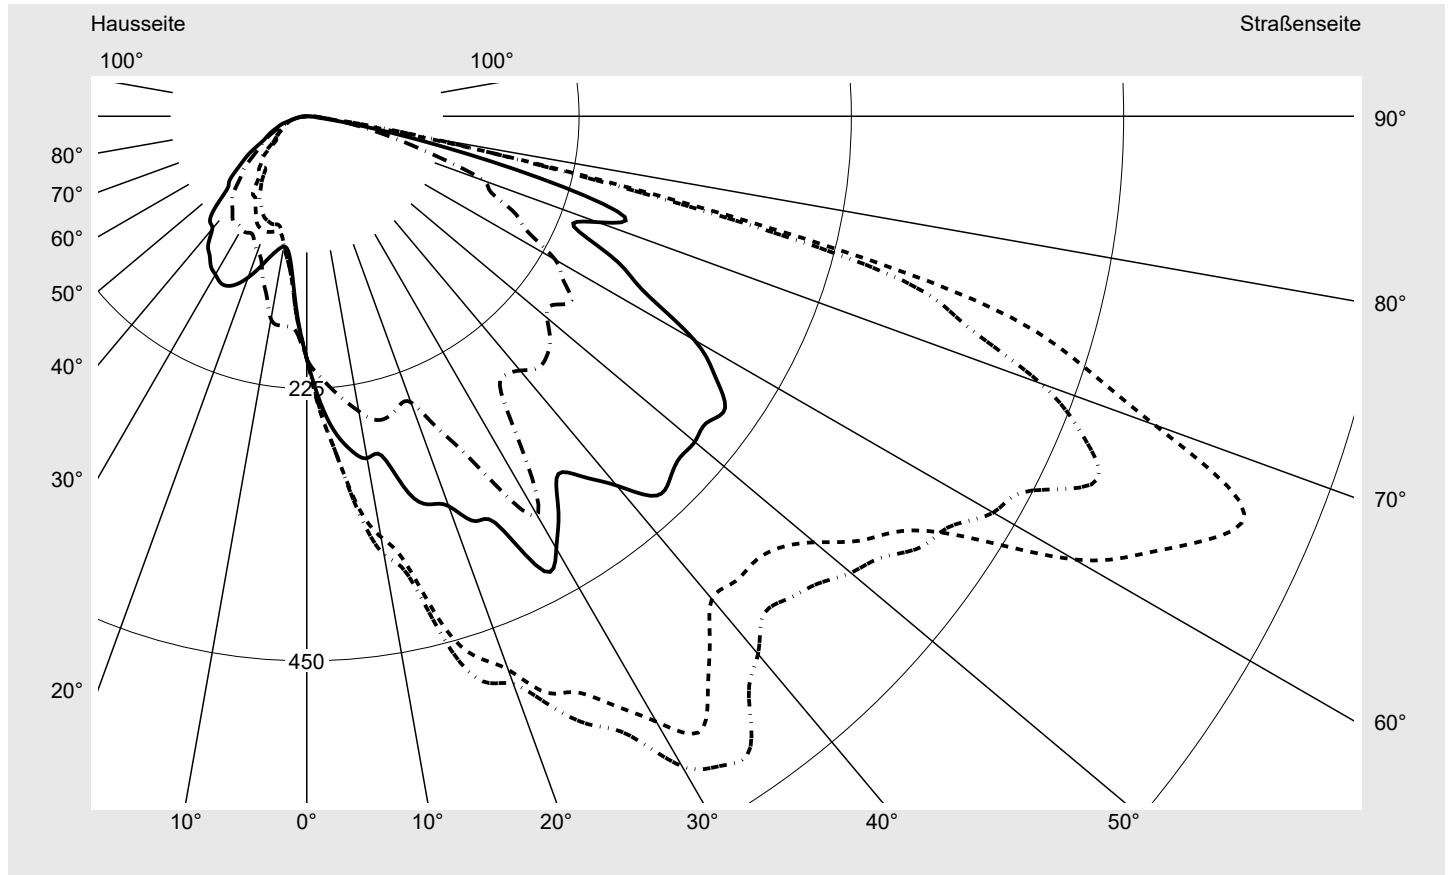

siteco

Lichtstärke in cd/klm

C180-0

C205-25

C210-30

C270-90

Imax: 835 cd/klm

Leuchtenbetriebswirkungsgrade

Eta	100.0%
Eta 0° - 90°	100.0%
Eta 90° - 180°	0.0%

Lichtstärkeklasse nach EN13201-2

Klasse:	G3
Imax 70°	745.4
Imax 80°	99.8
Imax 90°	0.0
Imax >90°	0.0
Imax >95°	0.0

Messbedingungen

DIN EN 13032 und DIN 5032