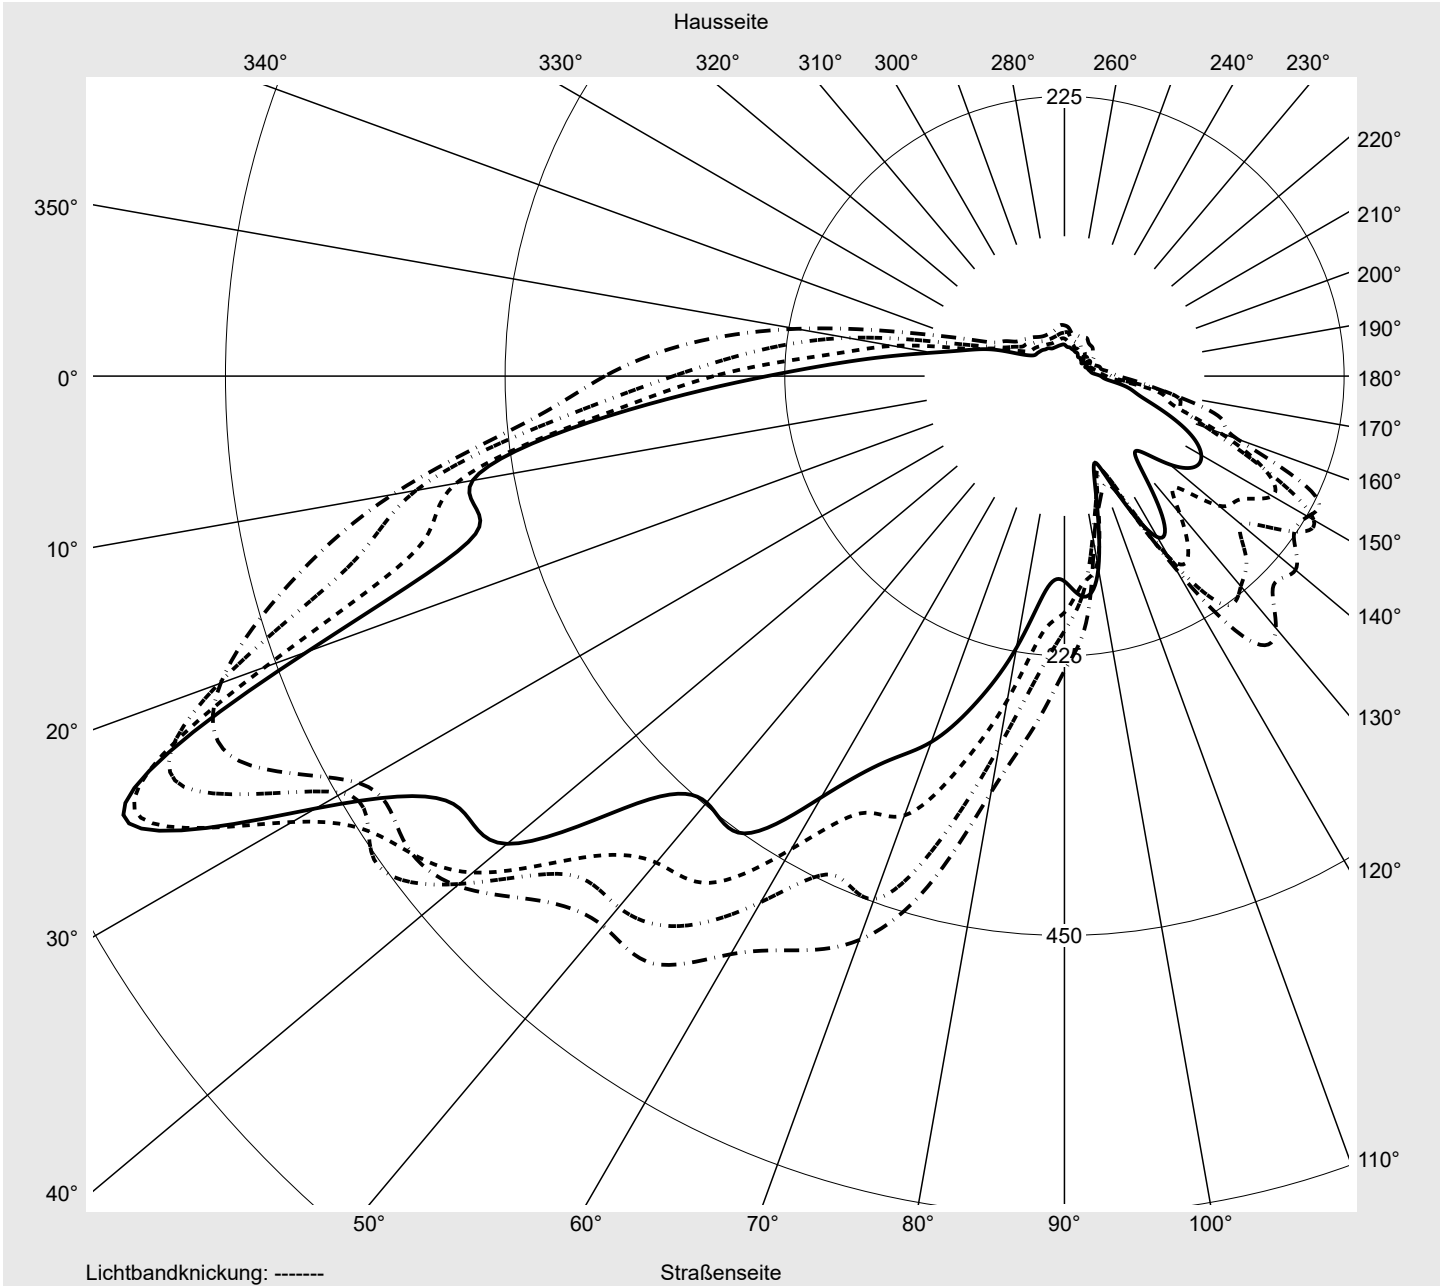

Lichttechnischer Prüfbefund

Familie Streetlight 11 midi LED	Bestell-Nr.: 5XC3F21Y08ME EAN: 4058352856482	LP-Nummer 58932_199

Kegelmantelkurven in cd/klm   **KMK 67.5°**   **KMK 65°**   **KMK 62.5°**   **KMK 60°**   **siteco**

Lichttechnischer Prüfbefund

Familie Streetlight 11 midi LED	Bestell-Nr.: 5XC3F21Y08ME EAN: 4058352856482	LP-Nummer 58932_199
Wertetabelle Lichtstärkemessung		Maximale Lichtstärke
siteco		

C- Ebenen	0°	5°	10°	15°	20°	25°	30°	35°	40°	45°	50°	55°	60°	65°
γ	Lichtstärke in cd/klm													
0,0°	200.4	200.4	200.4	200.4	200.4	200.4	200.4	200.4	200.4	200.4	200.4	200.4	200.4	200.4
2,5°	234.1	234.9	237.3	240.8	241.6	242.8	241.0	237.7	235.3	233.0	232.8	231.6	231.0	228.3
5,0°	261.2	274.7	280.2	280.4	280.2	280.2	280.4	284.7	292.2	294.5	290.2	286.1	279.2	272.0
7,5°	278.1	285.5	296.7	312.2	320.2	325.7	330.8	334.2	337.7	341.6	344.7	337.3	324.0	305.1
10,0°	286.9	306.5	317.5	333.2	348.1	353.0	367.9	377.7	385.5	392.6	387.1	382.2	380.4	370.4
12,5°	287.5	311.6	325.9	341.4	366.3	378.3	389.1	397.1	396.5	401.8	410.4	399.3	380.2	365.9
15,0°	321.0	348.3	375.3	395.9	415.1	436.1	454.0	454.0	437.7	426.9	418.1	405.1	387.3	372.4
17,5°	336.3	373.0	394.9	420.2	442.0	468.7	490.4	492.8	496.7	479.3	459.7	426.5	401.4	377.7
20,0°	342.8	381.8	414.0	451.8	478.1	486.7	499.3	516.5	509.9	502.6	491.2	469.5	449.1	404.0
22,5°	362.2	388.5	420.0	462.8	495.7	515.2	527.7	528.3	523.0	522.2	517.5	523.0	492.8	457.3
25,0°	372.0	427.1	474.6	494.0	505.0	525.0	554.8	571.6	591.8	558.7	552.4	540.3	517.7	472.4
27,5°	423.4	473.2	493.6	496.1	514.0	548.5	576.5	613.0	634.2	640.7	614.4	566.1	555.0	523.2
30,0°	412.4	439.7	479.7	545.0	564.4	577.7	620.1	609.5	622.2	649.5	647.9	601.8	565.4	534.2
32,5°	387.1	449.1	500.6	557.3	582.8	603.4	636.5	654.6	661.1	673.8	686.7	657.7	608.3	579.3
35,0°	361.6	404.6	441.8	492.2	562.0	577.9	638.5	639.3	685.4	719.9	733.4	716.7	669.3	635.8
37,5°	375.7	403.4	418.1	448.7	498.1	547.1	599.9	660.1	690.1	741.8	773.8	772.4	729.7	678.3
40,0°	398.3	408.5	417.9	438.5	462.0	520.8	580.1	662.4	724.4	792.2	768.9	783.8	736.9	693.2
42,5°	425.5	426.5	428.3	445.5	482.8	522.4	558.7	635.0	718.5	747.5	786.8	754.0	716.7	689.7
45,0°	424.2	435.9	437.7	464.6	490.6	521.8	563.4	603.2	697.5	757.7	764.8	741.1	729.5	678.5
47,5°	417.9	426.1	448.5	480.4	508.9	528.3	572.0	596.5	654.4	723.6	744.4	731.3	718.9	674.4
50,0°	418.5	440.6	481.0	489.3	519.5	547.7	586.9	607.3	642.0	679.5	718.5	716.2	687.5	666.5
52,5°	416.3	441.6	490.4	507.7	546.3	576.1	598.9	628.7	649.7	657.1	685.6	686.0	659.5	636.5
55,0°	421.8	451.2	494.0	548.3	605.4	597.9	620.3	641.6	618.7	628.3	641.6	632.4	625.4	597.1
57,5°	400.2	460.2	545.7	614.8	680.9	647.5	630.5	633.2	637.3	604.8	599.9	608.7	567.1	557.5
60,0°	369.8	436.5	548.9	645.4	722.4	732.6	655.0	649.7	637.9	596.9	577.5	576.9	537.1	509.7
62,5°	314.7	412.4	529.7	597.7	724.4	781.7	670.9	678.1	635.6	566.9	557.9	540.1	488.7	442.6
65,0°	282.2	378.3	497.1	539.7	684.4	825.4	717.5	656.9	621.4	547.7	511.0	497.7	439.3	388.1
67,5°	239.2	368.1	483.4	490.6	648.3	835.4	695.6	600.1	585.4	486.1	447.9	449.1	391.4	342.8
70,0°	255.9	379.3	476.9	494.8	561.4	745.4	645.6	559.9	510.8	436.5	401.0	392.2	324.2	291.0
72,5°	275.1	380.6	448.3	489.1	547.9	663.8	568.7	464.8	396.5	364.2	319.4	302.8	259.4	217.5
75,0°	204.5	315.3	388.5	434.2	476.7	543.6	487.3	345.7	283.4	250.4	266.7	273.2	216.7	162.4
77,5°	112.2	180.8	224.7	278.1	266.1	275.5	248.5	199.0	172.8	169.0	193.4	205.1	156.5	116.9
80,0°	47.7	55.1	72.4	96.9	82.0	82.4	99.1	99.8	98.7	98.5	77.7	98.5	86.7	68.4
82,5°	12.2	14.1	15.9	18.4	21.4	23.5	31.6	41.6	37.8	35.7	33.9	40.0	41.6	41.4
85,0°	8.0	8.8	9.8	10.8	11.4	12.0	12.0	12.0	12.0	12.7	14.3	16.5	18.8	21.4
87,5°	3.5	5.3	6.1	6.7	7.1	7.6	7.6	7.3	7.1	6.7	6.5	6.5	6.7	7.3
90,0°	0.0	0.0	0.0	0.0	0.0	0.0	0.0	0.0	0.0	0.0	0.0	0.0	0.0	0.0
180,0°	0.0	0.0	0.0	0.0	0.0	0.0	0.0	0.0	0.0	0.0	0.0	0.0	0.0	0.0