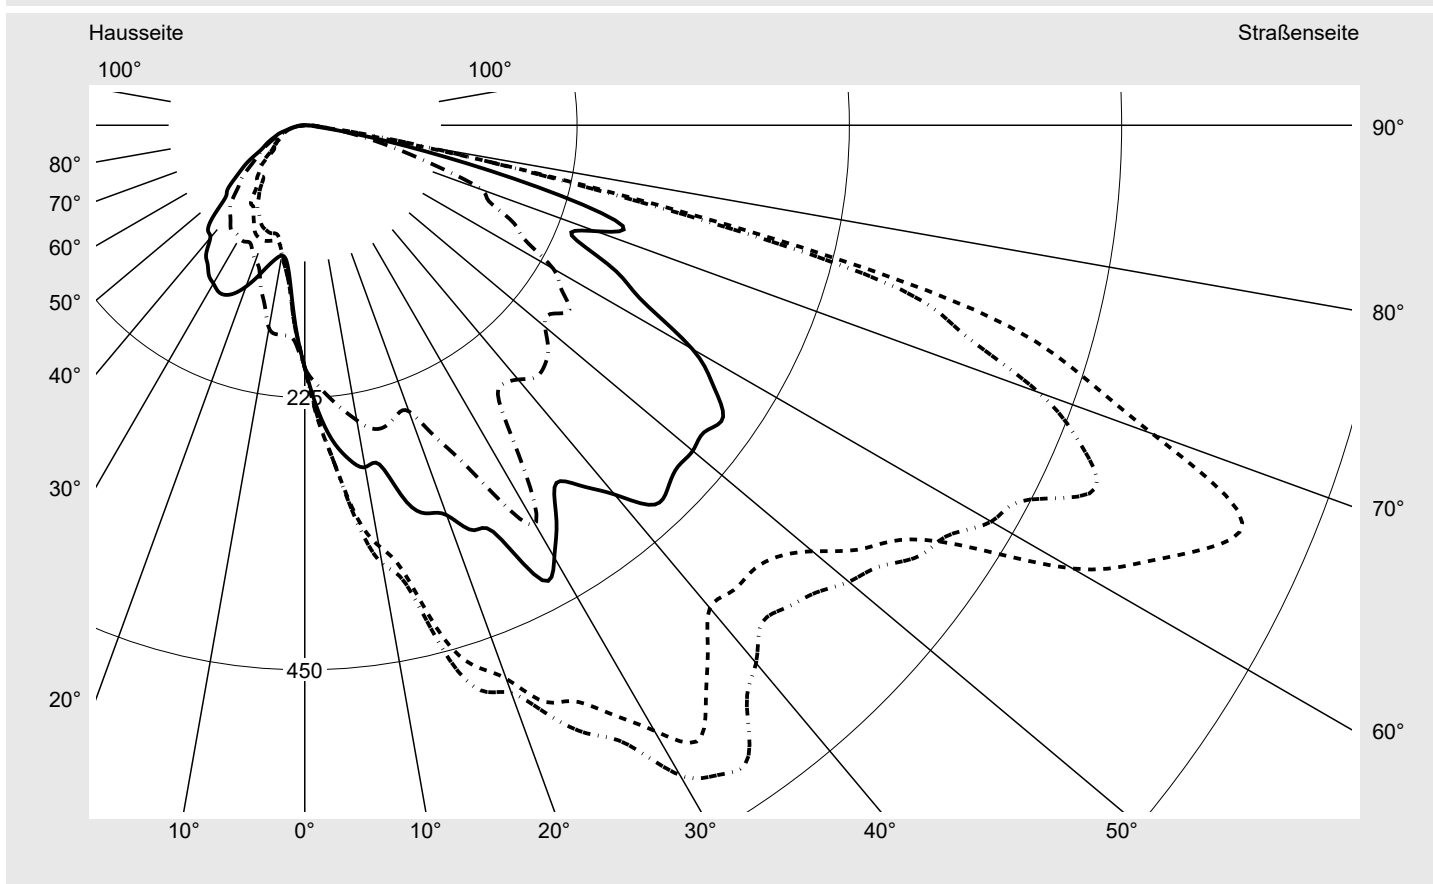

Lichttechnischer Prüfbefund

Familie
Streetlight 11 midi LED

Bestell-Nr.: 5XC3F11F08ME
EAN: 4058352991794

LP-Nummer
58932_214

Ausführung Mastansatz- / Mastaufsatzmontage
Optik Fußgängerüberweg, asymmetrisch rechts strahlend (PC-R)
Abdeckung klar, PMMA
Bestückung LED 1800 K | CRI ≥ 70
Betriebsgerät EVG SITECO iQ
Bemessungswerte Nettolichtstrom = 9590 lm
 Systemleistung = 124.5 W
 Lichtausbeute = 77 lm/W

Seriendokumentation
30.11.2023

siteco

Lichtstärke in cd/klm

C180-0

C205-25

C210-30

C270-90

Imax: 835 cd/klm

Leuchtenbetriebswirkungsgrade

Eta	100.0%
Eta 0° - 90°	100.0%
Eta 90° - 180°	0.0%

Lichtstärkeklasse nach EN13201-2

Klasse:	G3
Imax 70°	745.4
Imax 80°	99.8
Imax 90°	0.0
Imax >90°	0.0
Imax >95°	0.0

Messbedingungen