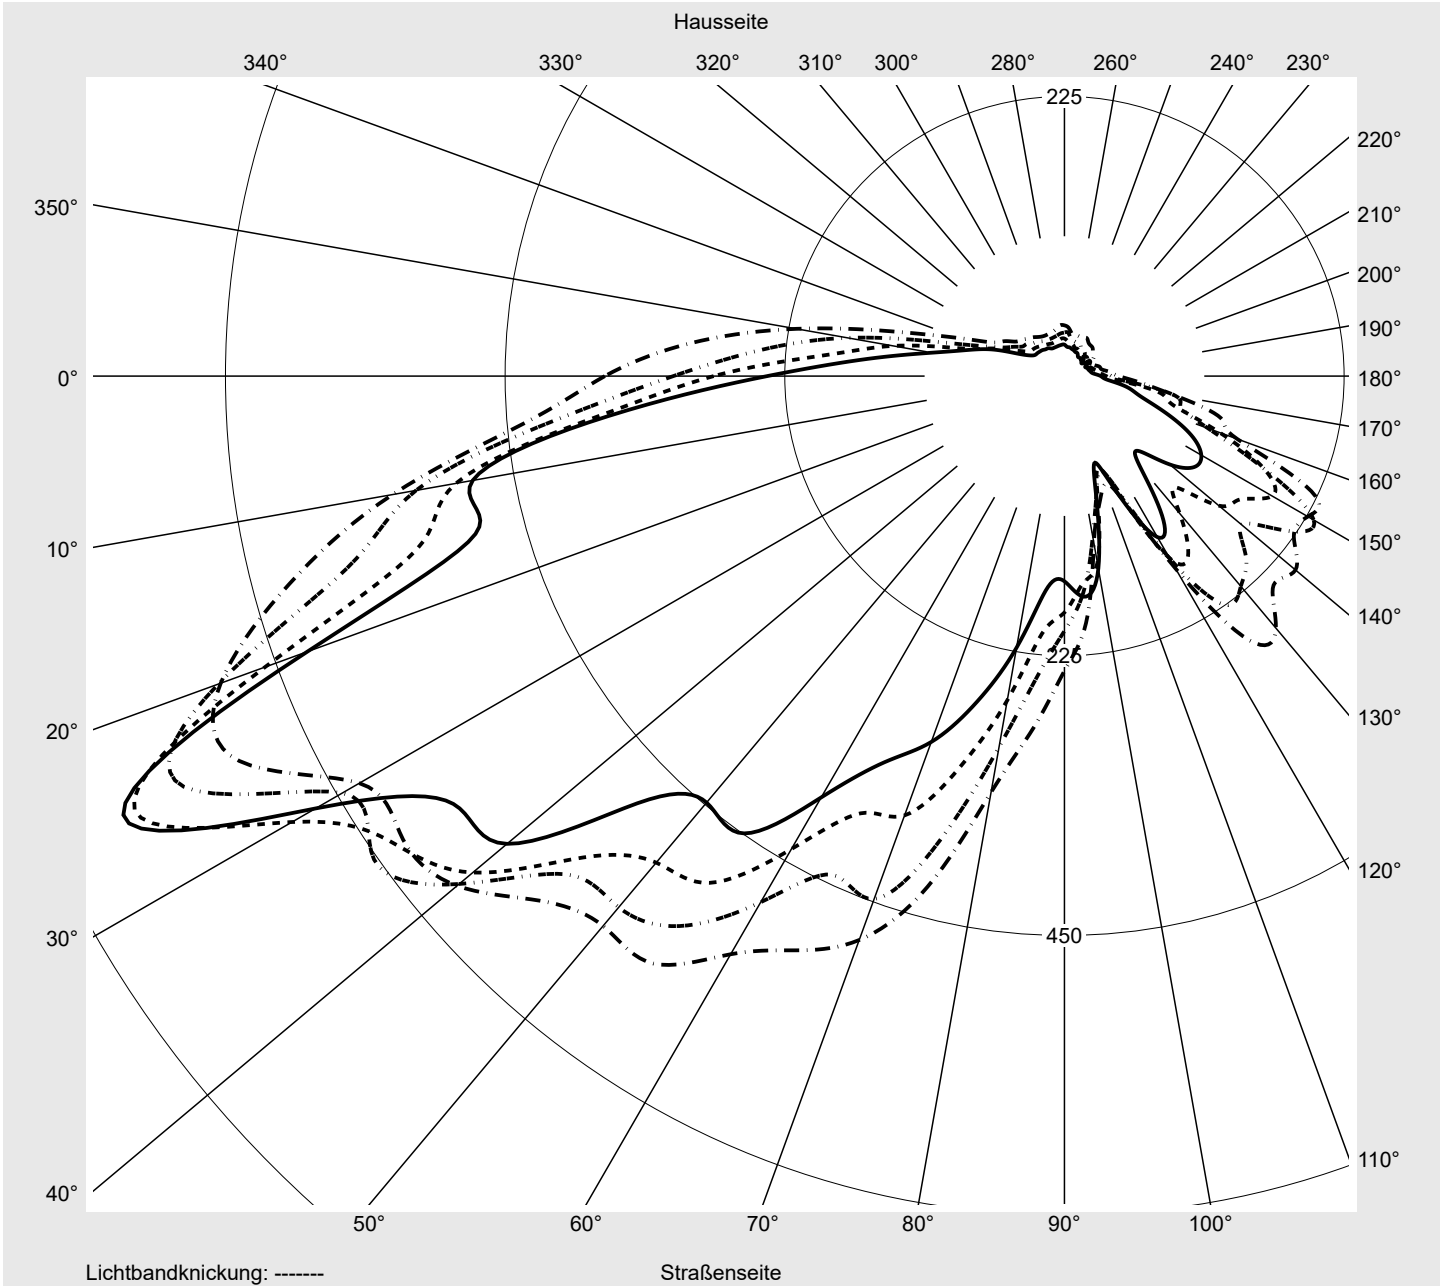

Lichttechnischer Prüfbefund

Familie Streetlight 11 midi LED	Bestell-Nr.: 5XC3F11F08ME EAN: 4058352991794	LP-Nummer 58932_214

Kegelmantelkurven in cd/klm   **KMK 67.5°**   **KMK 65°**   **KMK 62.5°**   **KMK 60°**   **siteco**

Lichttechnischer Prüfbefund

Familie Streetlight 11 midi LED	Bestell-Nr.: 5XC3F11F08ME EAN: 4058352991794	LP-Nummer 58932_214
Wertetabelle Lichtstärkemessung		Maximale Lichtstärke
		siteco

C- Ebenen	0°	5°	10°	15°	20°	25°	30°	35°	40°	45°	50°	55°	60°	65°
γ	Lichtstärke in cd/klm													
0,0°	200.4	200.4	200.4	200.4	200.4	200.4	200.4	200.4	200.4	200.4	200.4	200.4	200.4	200.4
2,5°	234.1	234.9	237.3	240.8	241.6	242.8	241.0	237.7	235.3	233.0	232.8	231.6	231.0	228.3
5,0°	261.2	274.7	280.2	280.4	280.2	280.2	280.4	284.7	292.2	294.5	290.2	286.1	279.2	272.0
7,5°	278.1	285.5	296.7	312.2	320.2	325.7	330.8	334.2	337.7	341.6	344.7	337.3	324.0	305.1
10,0°	286.9	306.5	317.5	333.2	348.1	353.0	367.9	377.7	385.5	392.6	387.1	382.2	380.4	370.4
12,5°	287.5	311.6	325.9	341.4	366.3	378.3	389.1	397.1	396.5	401.8	410.4	399.3	380.2	365.9
15,0°	321.0	348.3	375.3	395.9	415.1	436.1	454.0	454.0	437.7	426.9	418.1	405.1	387.3	372.4
17,5°	336.3	373.0	394.9	420.2	442.0	468.7	490.4	492.8	496.7	479.3	459.7	426.5	401.4	377.7
20,0°	342.8	381.8	414.0	451.8	478.1	486.7	499.3	516.5	509.9	502.6	491.2	469.5	449.1	404.0
22,5°	362.2	388.5	420.0	462.8	495.7	515.2	527.7	528.3	523.0	522.2	517.5	523.0	492.8	457.3
25,0°	372.0	427.1	474.6	494.0	505.0	525.0	554.8	571.6	591.8	558.7	552.4	540.3	517.7	472.4
27,5°	423.4	473.2	493.6	496.1	514.0	548.5	576.5	613.0	634.2	640.7	614.4	566.1	555.0	523.2
30,0°	412.4	439.7	479.7	545.0	564.4	577.7	620.1	609.5	622.2	649.5	647.9	601.8	565.4	534.2
32,5°	387.1	449.1	500.6	557.3	582.8	603.4	636.5	654.6	661.1	673.8	686.7	657.7	608.3	579.3
35,0°	361.6	404.6	441.8	492.2	562.0	577.9	638.5	639.3	685.4	719.9	733.4	716.7	669.3	635.8
37,5°	375.7	403.4	418.1	448.7	498.1	547.1	599.9	660.1	690.1	741.8	773.8	772.4	729.7	678.3
40,0°	398.3	408.5	417.9	438.5	462.0	520.8	580.1	662.4	724.4	792.2	768.9	783.8	736.9	693.2
42,5°	425.5	426.5	428.3	445.5	482.8	522.4	558.7	635.0	718.5	747.5	786.8	754.0	716.7	689.7
45,0°	424.2	435.9	437.7	464.6	490.6	521.8	563.4	603.2	697.5	757.7	764.8	741.1	729.5	678.5
47,5°	417.9	426.1	448.5	480.4	508.9	528.3	572.0	596.5	654.4	723.6	744.4	731.3	718.9	674.4
50,0°	418.5	440.6	481.0	489.3	519.5	547.7	586.9	607.3	642.0	679.5	718.5	716.2	687.5	666.5
52,5°	416.3	441.6	490.4	507.7	546.3	576.1	598.9	628.7	649.7	657.1	685.6	686.0	659.5	636.5
55,0°	421.8	451.2	494.0	548.3	605.4	597.9	620.3	641.6	618.7	628.3	641.6	632.4	625.4	597.1
57,5°	400.2	460.2	545.7	614.8	680.9	647.5	630.5	633.2	637.3	604.8	599.9	608.7	567.1	557.5
60,0°	369.8	436.5	548.9	645.4	722.4	732.6	655.0	649.7	637.9	596.9	577.5	576.9	537.1	509.7
62,5°	314.7	412.4	529.7	597.7	724.4	781.7	670.9	678.1	635.6	566.9	557.9	540.1	488.7	442.6
65,0°	282.2	378.3	497.1	539.7	684.4	825.4	717.5	656.9	621.4	547.7	511.0	497.7	439.3	388.1
67,5°	239.2	368.1	483.4	490.6	648.3	835.4	695.6	600.1	585.4	486.1	447.9	449.1	391.4	342.8
70,0°	255.9	379.3	476.9	494.8	561.4	745.4	645.6	559.9	510.8	436.5	401.0	392.2	324.2	291.0
72,5°	275.1	380.6	448.3	489.1	547.9	663.8	568.7	464.8	396.5	364.2	319.4	302.8	259.4	217.5
75,0°	204.5	315.3	388.5	434.2	476.7	543.6	487.3	345.7	283.4	250.4	266.7	273.2	216.7	162.4
77,5°	112.2	180.8	224.7	278.1	266.1	275.5	248.5	199.0	172.8	169.0	193.4	205.1	156.5	116.9
80,0°	47.7	55.1	72.4	96.9	82.0	82.4	99.1	99.8	98.7	98.5	77.7	98.5	86.7	68.4
82,5°	12.2	14.1	15.9	18.4	21.4	23.5	31.6	41.6	37.8	35.7	33.9	40.0	41.6	41.4
85,0°	8.0	8.8	9.8	10.8	11.4	12.0	12.0	12.0	12.0	12.7	14.3	16.5	18.8	21.4
87,5°	3.5	5.3	6.1	6.7	7.1	7.6	7.6	7.3	7.1	6.7	6.5	6.5	6.7	7.3
90,0°	0.0	0.0	0.0	0.0	0.0	0.0	0.0	0.0	0.0	0.0	0.0	0.0	0.0	0.0
180,0°	0.0	0.0	0.0	0.0	0.0	0.0	0.0	0.0	0.0	0.0	0.0	0.0	0.0	0.0