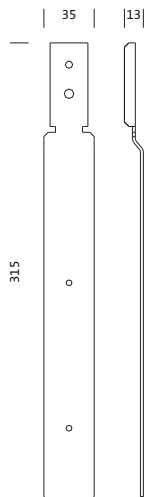

Bestell-Nr.: 5EA0Y00B01 | **GTIN (EAN):** 4039806904263

Produktbeschreibung: SLC,Bef.el,Mastmont

Street Light Control Befestigungsbügel, Mastmontage, Montageanordnung:
Einzelanordnung, Montageart: Einbau, Montageort: an der Montageschiene,
im Mast, Verpackungseinheit: 1 Stück

Gew. (kg): 0,2
GTIN (EAN): 4039806904263

Bestell-Nr.: 5EA0Y00B01 | **GTIN (EAN):** 4039806904263

Technische Detailbeschreibung: SLC,Bef.el,Mastmont

Kenndaten

- Produkttyp: Lichtmanagement-Komponente
- Produktname: Street Light Control
- Bestell-Nr.: 5EA0Y00B01

Montage

- Montageart, Montageort: Einbau, an der Montageschiene, im Mast
- Anordnung: Einzelanordnung

Abmessung, Gewicht

- Gewicht: 0,2kg

Bestell-Nr.: 5EA0Y00B01 | GTIN (EAN): 4039806904263

Maße: SLC,Bef.el,Mastmont