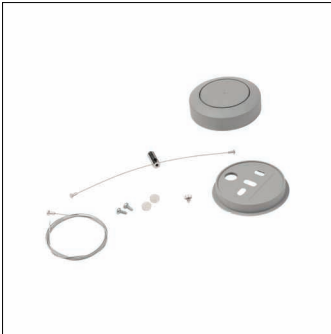

Bestell-Nr.: 5LY91105 | **GTIN (EAN):** 4039806547651

Produktbeschreibung: Nova, Y-Seilabh,gr,rd,1.2m,1Stk

Novaluna®, Y-Seilabhangung, Deckenbefestigungselement, aus Stahl, verzinkt, Baldachin, rund, aus Kunststoff, Seil, aus Stahl, verzinkt, Verpackungseinheit: 1 Stuck

Gew. (kg): 0,1
GTIN (EAN): 4039806547651

Bestell-Nr.: 5LY91105 | **GTIN (EAN):** 4039806547651

Technische Detailbeschreibung: Nova, Y-Seilabh,gr,rd,1.2m,1Stk

Kenndaten

- Produkttyp: Y-Seilabhängung
- Produktname: Novaluna®
- Bestell-Nr.: 5LY91105

Lichttechnik | Bestückung | Vorschaltgerät

Komponente 1

Bestückung:

- Zusatz: ohne Klemme

Material, Farbe

- Deckenbefestigungselement: Stahl,
verzinkt, grau
- Seil: Stahl, verzinkt, Seil, Ø 1,2mm

Montage

- Empfohlene Abhängehöhe: bis zu 1,2m

Abmessung, Gewicht

- Gewicht: 0,1kg