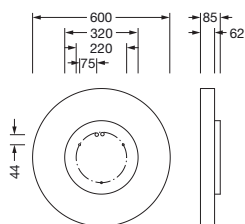

Bestell-Nr.: 51MR36FD0321S | **GTIN (EAN):** 4058352881552

Produktbeschreibung: Round21M,Opal,dir,6790lm830,DA2,si

Round 21 M, Wand- und Deckenleuchte, primäre lichttechn. Abdeckung: Abdeckung, aus PMMA, opal, Lichtaustritt: direkt strahlend, primäre Lichtcharakteristik: symmetrisch, Montageart: abgehängte Montage, Anbau, LED, Bemessungslichtstrom: 6.790lm, Lichtausbeute: 124lm/W, Lichtfarbe: 830, Farbtemperatur: 3000K, mit Klemme, 5polig, Netzanschluss: 230V, AC, 50/60Hz, Bemessungsleistung: 55W, Gehäuse, aus Aluminium, lackiert, silber, Durchmesser: 600mm, Höhe: 62mm, Schutzart (gesamt): IP40, Schutzklasse (gesamt): SK I (Schutzerdung), Prüfzeichen: CE, Schlagfestigkeit: IK04, zul. Betriebsumgebungstemperatur: -10..+35°C, Verpackungseinheit: 1 Stück

IP 40  

Bestückung: LED
 Gew. (kg): 5,3
 GTIN (EAN): 4058352881552

Bestell-Nr.: 51MR36FD0321S | **GTIN (EAN):** 4058352881552

Technische Detailbeschreibung: Round21M,Opal,dir,6790lm830,DA2,si

Kenndaten

- Produkttyp: Wand- und Deckenleuchte
- Produktname: Round 21 M
- Bestell-Nr.: 51MR36FD0321S

Elektrischer Anschluss

- Anschluss: Klemme, 5polig
- Nennspannung: 230V, 50/60Hz, AC

Abmessung, Gewicht

- Durchmesser: 600mm
- Höhe: 62mm
- Gewicht: 5,3kg

Bestell-Nr.: 51MR36FD0321S | GTIN (EAN): 4058352881552

Maße: Round21M,Opal,dir,6790lm830,DA2,si