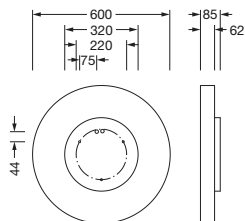

Bestell-Nr.: 51MR36GD0321B | **GTIN (EAN):** 4058352881606

Produktbeschreibung: Round21M,Opal,dir/ind,6790lm830,DA2,sw

Round 21 M, Wand- und Deckenleuchte, primäre lichttechn. Abdeckung: Abdeckung, aus PMMA, opal, Lichtaustritt: direkt/indirekt strahlend, primäre Lichtcharakteristik: symmetrisch, Montageart: abgehängte Montage, Anbau, LED, Bemessungslichtstrom: 6.790lm, Lichtausbeute: 124lm/W, Lichtfarbe: 830, Farbtemperatur: 3000K, mit Klemme, 5polig, Netzanschluss: 230V, AC, 50/60Hz, Bemessungsleistung: 55W, Gehäuse, aus Aluminium, lackiert, schwarz, Durchmesser: 600mm, Höhe: 62mm, Schutzart (gesamt): IP40, Schutzklasse (gesamt): SK I (Schutzerdung), Prüfzeichen: CE, Schlagfestigkeit: IK04, zul. Betriebsumgebungstemperatur: -10..+35°C, Verpackungseinheit: 1 Stück

IP 40  

Bestückung: LED
 Gew. (kg): 5,8
 GTIN (EAN): 4058352881606

Bestell-Nr.: 51MR36GD0321B | **GTIN (EAN):** 4058352881606

Technische Detailbeschreibung: Round21M,Opal,dir/ind,6790lm830,DA2,sw

Kenndaten

Elektrischer Anschluss

- Anschluss: Klemme, 5polig
- Nennspannung: 230V, 50/60Hz, AC

Abmessung, Gewicht

- Durchmesser: 600mm
- Höhe: 62mm
- Gewicht: 5,8kg

Bestell-Nr.: 51MR36GD0321B | **GTIN (EAN):** 4058352881606

Maße: Round21M,Opal,dir/ind,6790lm830,DA2,sw