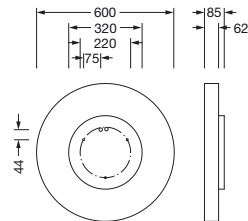

**Bestell-Nr.:** 51MR36ND0321B | **GTIN (EAN):** 4058352829936

**Produktbeschreibung:** Round21M,Prism,dir/ind,5860lm830,DA2,sw

Round 21 M, Wand- und Deckenleuchte, primäre lichttechn. Abdeckung: mikroprismatische Abdeckung, aus PMMA, klar, BAP65 ( $L \leq 3000 \text{cd/m}^2$ ), Lichtaustritt: direkt/indirekt strahlend, primäre Lichtcharakteristik: symmetrisch, Montageart: Anbau, abgehängte Montage, LED, Bemessungslichtstrom: 5.860lm, Lichtausbeute: 108lm/W, Lichtfarbe: 830, Farbtemperatur: 3000K, mit Klemme, 5polig, Netzanschluss: 230V, AC, 50/60Hz, Bemessungsleistung: 55W, Gehäuse, aus Aluminium, lackiert, schwarz, Durchmesser: 600mm, Höhe: 62mm, Schutzart (gesamt): IP40, Schutzklasse (gesamt): SK I (Schutzerdung), Prüfzeichen: CE, Schlagfestigkeit: IK04, zul. Betriebsumgebungstemperatur:  $-10..+35^\circ\text{C}$ , Verpackungseinheit: 1 Stück

IP 40  

Bestückung: LED  
 Gew. (kg): 5,8  
 GTIN (EAN): 4058352829936

**Bestell-Nr.:** 51MR36ND0321B | **GTIN (EAN):** 4058352829936

**Technische Detailbeschreibung:** Round21M,Prism,dir/ind,5860lm830,DA2,sw

#### Abmessung, Gewicht

- Durchmesser: 600mm
- Höhe: 62mm
- Gewicht: 5,8kg

**Bestell-Nr.:** 51MR36ND0321B | **GTIN (EAN):** 4058352829936

**Maße:** Round21M,Prism,dir/ind,5860lm830,DA2,sw