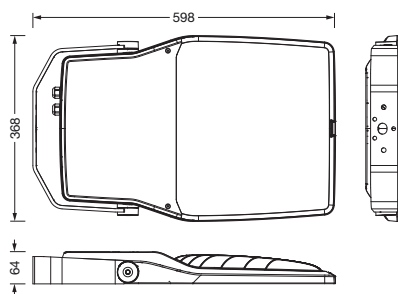

Bestell-Nr.: 5XA7785F2F3A | **GTIN (EAN):** 4058352855614

Produktbeschreibung: FL21md,PL33T,35340lm730,Zhaga,Mastbü

Floodlight FL 21 midi, Fluter, primäre Lichtlenkung mit Linse, aus PMMA, primäre lichttechn. Abdeckung: Schutzscheibe, aus Einscheiben-Sicherheitsglas, klar, Lichtverteilung: PL33T, Lichtaustritt: direkt strahlend, Montageart: Anbau, LED, High Power LED, Bemessungslichtstrom: 35.340lm, Lichtausbeute: 130lm/W, Lichtfarbe: 730, Farbtemperatur: 3000K, Vorschaltgerät: EVG Smart Interface, Steuerung: flexible Lichtstromparametrierung, zeitabhängige Lichtstromsteuerung, Konstantlichtstrom-Steuerung, Überhitzungsschutz, Voreinstellung Dimmung logarithmisch, mit Klemme, 6polig, Netzanschluss: 220..240V, AC, 50/60Hz, Beginn der Lebensdauer: 272W, Ende der Lebensdauer: 287W, Reduzierung: 123W, Leuchtgehäuse, aus Aluminium-Druckguss, pulverbeschichtet, Siteco® eisenglimmer (DB 702S), Dichtung zerstörungsfrei tauschbar, Mastflansch bitte zusätzlich bestellen, Mastbügel, aus Stahl, verzinkt, pulverbeschichtet, Siteco® eisenglimmer (DB 702S), Smart Interface oben, Schutzart (gesamt): IP66, Schutzklasse (gesamt): SK II (Schutzisoliert), Prüfzeichen: CE, Schutzzeichen: D, Schlagfestigkeit: IK08, zul. Betriebsumgebungstemperatur: -20..+40°C, zul. Betriebsumgebungstemperatur für Außenanwendungen: -40..+50°C, Norm: DIN EN 12944, LABS-Konformität geprüft gemäß VDMA 24364:2018-05, Verpackungseinheit: 1 Stück

IP 66 IK 08

Bestückung: LED
 Gew. (kg): 10,2
 GTIN (EAN): 4058352855614

Bestell-Nr.: 5XA7785F2F3A | **GTIN (EAN):** 4058352855614

Technische Detailbeschreibung: FL21md,PL33T,35340lm730,Zhaga,Mastbü

Kenndaten

Abmessung, Gewicht

- Gewicht: 10,2kg

Lebensdauer

- Bemessungslebensdauer: 50000h
(L95/B10) bei UT = -25°C

Bestell-Nr.: 5XA7785F2F3A | **GTIN (EAN):** 4058352855614

Maße: FL21md,PL33T,35340lm730,Zhaga,Mastbü