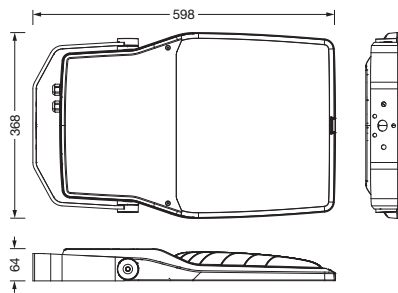

Bestell-Nr.: 5XA7785E2D3A | **GTIN (EAN):** 4058352855324

Produktbeschreibung: FL21md,PL52,26940lm730,Zhaga,Mastbü

Floodlight FL 21 midi, Fluter, primäre Lichtlenkung mit Linse, aus PMMA, primäre lichttechn. Abdeckung: Schutzscheibe, aus Einscheiben-Sicherheitsglas, klar, Lichtverteilung: PL52, Lichtaustritt: direkt strahlend, Montageart: Anbau, LED, High Power LED, Bemessungslichtstrom: 26.940lm, Lichtausbeute: 127lm/W, Lichtfarbe: 730, Farbtemperatur: 3000K, Vorschaltgerät: EVG Smart Interface, Steuerung: flexible Lichtstromparametrierung, zeitabhängige Lichtstromsteuerung, Konstantlichtstrom-Steuerung, Überhitzungsschutz, Voreinstellung Dimmung logarithmisch, mit Klemme, 6polig, Netzanschluss: 220..240V, AC, 50/60Hz, Beginn der Lebensdauer: 212W, Ende der Lebensdauer: 231W, Reduzierung: 95W, Leuchtgehäuse, aus Aluminium-Druckguss, pulverbeschichtet, Siteco® eisenglimmer (DB 702S), Dichtung zerstörungsfrei tauschbar, Mastflansch bitte zusätzlich bestellen, Mastbügel, aus Stahl, verzinkt, pulverbeschichtet, Siteco® eisenglimmer (DB 702S), Smart Interface oben, Schutzart (gesamt): IP66, Schutzklasse (gesamt): SK II (Schutzisoliert), Prüfzeichen: CE, Schutzzeichen: D, Schlagfestigkeit: IK08, zul. Betriebsumgebungstemperatur: -20..+40°C, zul. Betriebsumgebungstemperatur für Außenanwendungen: -40..+50°C, Norm: DIN EN 12944, LABS-Konformität geprüft gemäß VDMA 24364:2018-05, Verpackungseinheit: 1 Stück

IP 66 IK 08

Bestückung: LED
 Gew. (kg): 10,2
 GTIN (EAN): 4058352855324

Bei der Ausführungsplanung zur Elektroinstallation ist zwingend die Montageanleitung zu beachten (zu finden unter www.siteco.de)
 Toleranzen bezogen auf thermische, elektrische und photometrische Daten entsprechend IEC 62722
 Stand 08.05.2024 - Änderungen und Irrtümer vorbehalten - Vergewissern Sie sich, dass Sie immer den neuesten Stand verwenden -