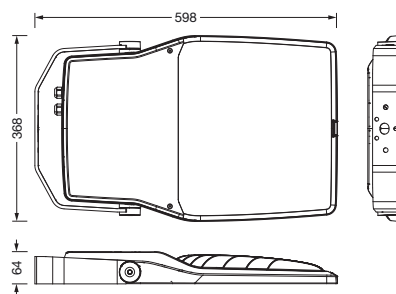

Bestell-Nr.: 5XA7785F2A3A | **GTIN (EAN):** 4058352855454

Produktbeschreibung: FL21md,PL43,36680lm730,Zhaga,Mastbü

Floodlight FL 21 midi, Fluter, primäre Lichtlenkung mit Linse, aus PMMA, primäre lichttechn. Abdeckung: Schutzscheibe, aus Einscheiben-Sicherheitsglas, klar, Lichtverteilung: PL43, Lichtaustritt: direkt strahlend, Montageart: Anbau, LED, High Power LED, Bemessungslichtstrom: 36.680lm, Lichtausbeute: 135lm/W, Lichtfarbe: 730, Farbtemperatur: 3000K, Vorschaltgerät: EVG Smart Interface, Steuerung: flexible Lichtstromparametrierung, zeitabhängige Lichtstromsteuerung, Konstantlichtstrom-Steuerung, Überhitzungsschutz, Voreinstellung Dimmung logarithmisch, mit Klemme, 6polig, Netzanschluss: 220..240V, AC, 50/60Hz, Beginn der Lebensdauer: 272W, Ende der Lebensdauer: 287W, Reduzierung: 123W, Leuchtgehäuse, aus Aluminium-Druckguss, pulverbeschichtet, Siteco® eisenglimmer (DB 702S), Dichtung zerstörungsfrei tauschbar, Mastflansch bitte zusätzlich bestellen, Mastbügel, aus Stahl, verzinkt, pulverbeschichtet, Siteco® eisenglimmer (DB 702S), Smart Interface oben, Schutzart (gesamt): IP66, Schutzklasse (gesamt): SK II (Schutzisoliert), Prüfzeichen: CE, Schutzzeichen: D, Schlagfestigkeit: IK08, zul. Betriebsumgebungstemperatur: -20..+40°C, zul. Betriebsumgebungstemperatur für Außenanwendungen: -40..+50°C, Norm: DIN EN 12944, LABS-Konformität geprüft gemäß VDMA 24364:2018-05, Verpackungseinheit: 1 Stück

IP 66 IK 08

Bestückung: LED
 Gew. (kg): 10,2
 GTIN (EAN): 4058352855454

Bestell-Nr.: 5XA7785F2A3A | GTIN (EAN): 4058352855454

Technische Detailbeschreibung: FL21md,PL43,36680lm730,Zhaga,Mastbü

Kenndaten

- Produkttyp: Fluter
- Produktname: Floodlight FL 21 midi
- Bestell-Nr.: 5XA7785F2A3A

Abmessung, Gewicht

- Gewicht: 10,2kg

Lebensdauer

- Bemessungslebensdauer: 50000h
(L95/B10) bei UT = -25°C

Bestell-Nr.: 5XA7785F2A3A | **GTIN (EAN):** 4058352855454

Maße: FL21md,PL43,36680lm730,Zhaga,Mastbü