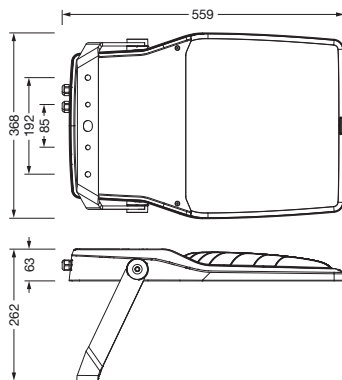

Bestell-Nr.: 5XA7785F2A1A | **GTIN (EAN):** 4058352855423

Produktbeschreibung: FL21md,PL43,36680lm730,Zhaga,Bügel

Floodlight FL 21 midi, Fluter, primäre Lichtlenkung mit Linse, aus PMMA, primäre lichttechn. Abdeckung: Schutzscheibe, aus Einscheiben-Sicherheitsglas, klar, Lichtverteilung: PL43, Lichtaustritt: direkt strahlend, Montageart: Anbau, LED, High Power LED, Bemessungslichtstrom: 36.680lm, Lichtausbeute: 135lm/W, Lichtfarbe: 730, Farbtemperatur: 3000K, Vorschaltgerät: EVG Smart Interface, Steuerung: Überhitzungsschutz, Konstantlichtstrom-Steuerung, zeitabhängige Lichtstromsteuerung, flexible Lichtstromparametrierung, Voreinstellung Dimmung logarithmisch, mit Klemme, 6polig, Netzanschluss: 220..240V, AC, 50/60Hz, Beginn der Lebensdauer: 272W, Ende der Lebensdauer: 287W, Reduzierung: 123W, Leuchtgehäuse, aus Aluminium-Druckguss, pulverbeschichtet, Siteco® eisenglimmer (DB 702S), Korrosivitätskategorie C5 mid gemäß DIN EN ISO 12944, Dichtung zerstörungsfrei tauschbar, Tragbügel, aus Stahl, pulverbeschichtet, Siteco® eisenglimmer (DB 702S), Smart Interface oben, Schutzart (gesamt): IP66, Schutzklasse (gesamt): SK II (Schutzisoliert), Prüfzeichen: CE, Schutzzeichen: D, Schlagfestigkeit: IK08, zul. Betriebsumgebungstemperatur: -40..+40°C, zul. Betriebsumgebungstemperatur für Außenanwendungen: -40..+50°C, Norm: DIN EN 12944, LABS-Konformität geprüft gemäß VDMA 24364:2018-05, Verpackungseinheit: 1 Stück

IP 66 IK 08

Bestückung: LED
 Gew. (kg): 10,2
 GTIN (EAN): 4058352855423

Bei der Ausführungsplanung zur Elektroinstallation ist zwingend die Montageanleitung zu beachten (zu finden unter www.siteco.de)
 Toleranzen bezogen auf thermische, elektrische und photometrische Daten entsprechend IEC 62722
 Stand 08.05.2024 - Änderungen und Irrtümer vorbehalten - Vergewissern Sie sich, dass Sie immer den neuesten Stand verwenden -