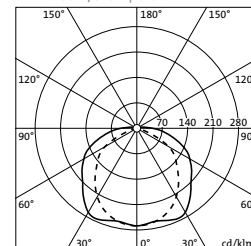

#### 5LA 860 7-1E

1 x T26 58W/840  $\phi$  5000 lm

$\eta_{lB}$  73.5%

Leuchtdichten (cd/qm)

	C 0/180	C 90/270
L80	1708	395
L70	2036	1124
L65	2215	1822

UGR 19,8 17,3  
X 4H Y 8H  $\rho$  70/50/20 S 0,25H

#### 5LA 860 7-1X

1 x T16 80W/840  $\phi$  6150 lm

$\eta_{lB}$  88%

Leuchtdichten (cd/qm)

	C 0/180	C 90/270
L80	4748	543
L70	4771	1654
L65	4874	2719

UGR 24,0 18,6  
X 4H Y 8H  $\rho$  70/50/20 S 0,25H

Für weitere Informationen wenden Sie sich bitte an unsere Vertriebsbüros in Ihrer Nähe.