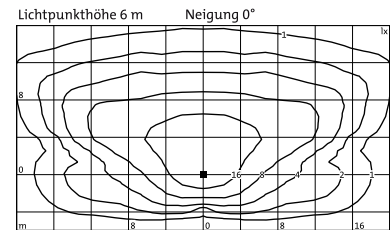

* Software Architainment für RGB-Steuerung ist separat zu bestellen

5XAD10

1 x 86 ° LED

C 0/180 C 90/270

DIN EN 13201-2

ME5: LPH: 6m, Breite: 6m, Abstand: 31m
R3, Q0: 0,08, MF: 0,8

ME3c: LPH: 6m, Breite: 6m, Abstand: 27m
R3, Q0: 0,08, MF: 0,8