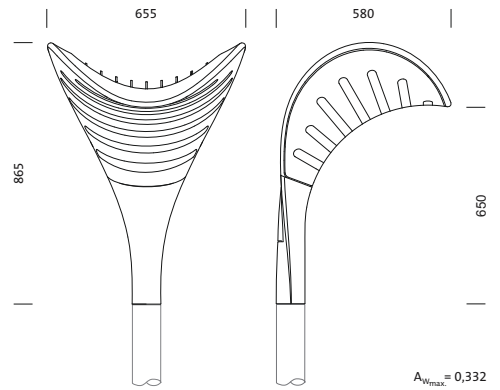

DL° 10 mit weißen LED, wahlweise zusätzlich mit RGB

DL° 10 LED-Mastleuchte für Mastaufsatz-Montage | mit weißen LED mit abgestimmtem optischen System mit Linsen, Reflektoren und Prismen, asymmetrisch strahlend für gleichmäßige, extrem breit strahlende Lichtverteilung; wahlweise zusätzlich mit RGB-LED-Lichtwellenleitersystem, diffus strahlend für farbige Akzentuierung | mit EVG | Gehäuse aus Aluminiumguss, Siteco-Eisenglimmer (DB 702S); Abdeckung aus PMMA, transparent, teilweise mattiert
Ansteuerung über Reduziersignal (DL° 10 ohne RGB) oder digitale Schnittstelle (SLC-Leuchtencontroller für DL° 10 ohne RGB, DL° 10 mit RGB)

Schutzart: IP65 | Schutzklasse: SK II
(inkl. montierter Anschlussleitung)
(für Mast mit Mastzopf $d_a \times l = 76 \times 125$ mm)
Mastzopf-Innendurchmesser: $d_i \geq 68$ mm)

Bezeichnung	Bestell-Nr.	Preis €
DL° 10 ohne RGB-LED-Lichtwellenleitersystem	5XAD101401W	6.290,00
DL° 10 mit RGB-LED-Lichtwellenleitersystem*	5XAD102401C	7.890,00