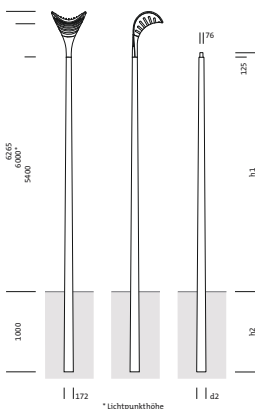

Schutzart: IP65 | Schutzklasse: SK II
(inkl. montierter Anschlussleitung)
(für Mast mit Mastzopf $d_a \times l = 76 \times 125$ mm)
Mastzopf-Innendurchmesser: $d_i \geq 68$ mm)

Bezeichnung	Bestell-Nr.	Preis €
DL° 10 ohne RGB-LED-Lichtwellenleitersystem	5XAD101401W	6.290,00
DL° 10 mit RGB-LED-Lichtwellenleitersystem*	5XAD102401C	7.890,00

* Software Architainment für RGB-Steuerung ist separat zu bestellen

5XAD10

1 x 86 ° LED

C 0/180 C 90/270

DIN EN 13201-2

ME5: LPH: 6m, Breite: 6m, Abstand: 31m
R3, Q0: 0,08, MF: 0,8

ME3c: LPH: 6m, Breite: 6m, Abstand: 27m
R3, Q0: 0,08, MF: 0,8

Maste und Zubehör

Maste für DL° 10

mit abgesetztem Zopf ¹, konisch rund | Türöffnung 85 x 400 mm | pulverbeschichtet in Siteco Eisenglimmer (ähnlich DB 702S)

¹ Zopfmaß 76 x 125 mm

Bezeichnung	LPH (m)	h1 (mm)	h2 (mm)	d2 (mm)	Bestell-Nr.	Preis €
Mast H = 4 m	4500	4000	1000	172	5NY318740KM08	663,00
Mast H = 5,4 m	6000	5400	1000	172	5NY318754KM08	810,00