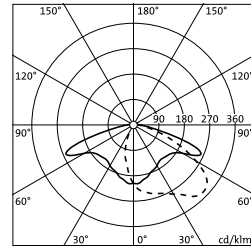

Schutzart: IP65 | Schutzklasse: SK II
(inkl. montierter Anschlussleitung)
(für Mast mit Mastzopf $d_a \times l = 76 \times 125$ mm)
Mastzopf-Innendurchmesser: $d_i \geq 68$ mm)

Bezeichnung	Bestell-Nr.	Preis €
DL° 10 ohne RGB-LED-Lichtwellenleitersystem	5XAD101401W	6.290,00
DL° 10 mit RGB-LED-Lichtwellenleitersystem*	5XAD102401C	7.890,00

* Software Architainment für RGB-Steuerung ist separat zu bestellen

5XAD10

1 x 86 ° LED

C 0/180 C 90/270

DIN EN 13201-2

ME5: LPH: 6m, Breite: 6m, Abstand: 31m
R3, Q0: 0,08, MF: 0,8

ME3c: LPH: 6m, Breite: 6m, Abstand: 27m
R3, Q0: 0,08, MF: 0,8