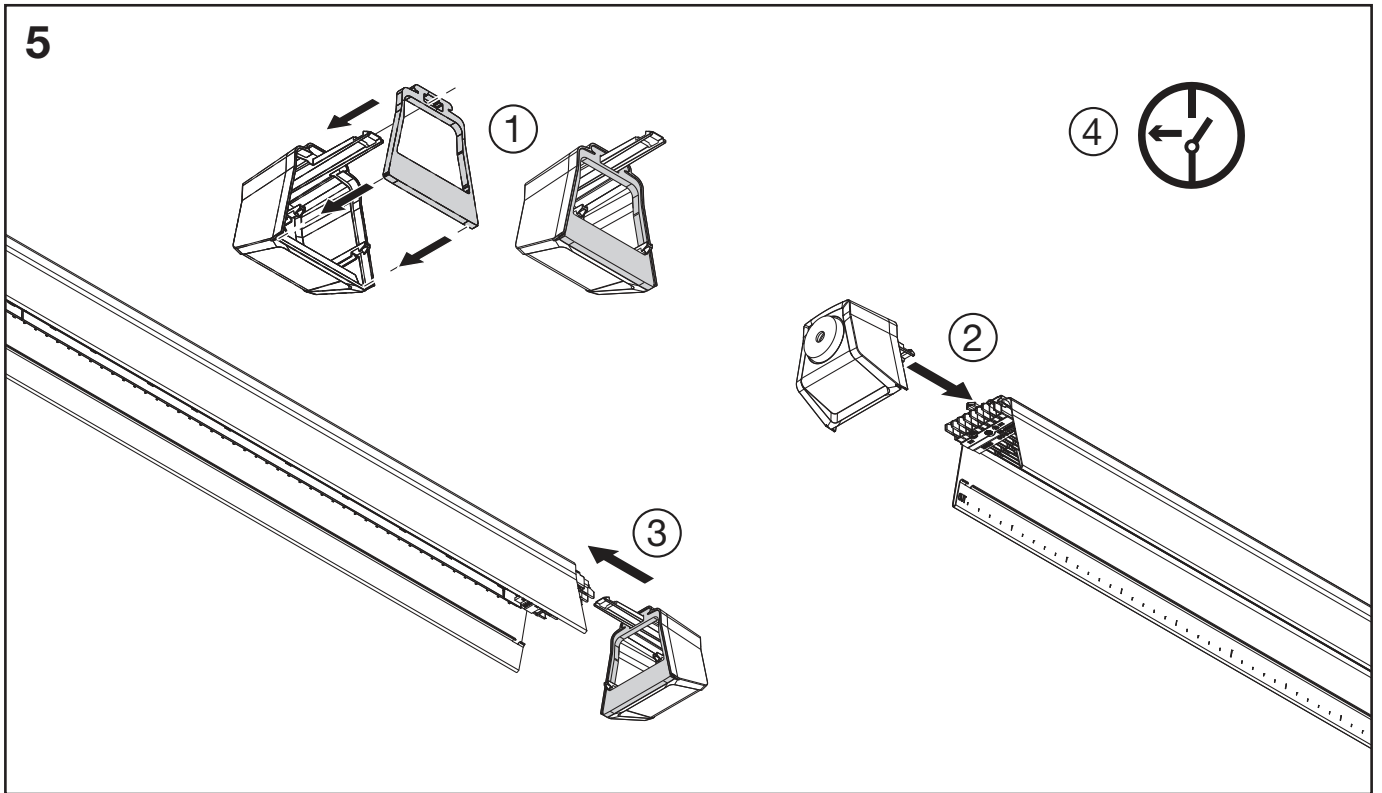

1 Umgebungstemperatur während der Installation: +5°C...+40°C
Ambient temperature during installation:

4

5

5MA14-257092_ae
04.02.2022 / AZ

Siteco GmbH
Georg-Simon-Ohm-Straße 50
83301 Traunreut, Germany
mail: technicalsupport@siteco.de
Phone: +49 8669 / 33-844
www.siteco.com