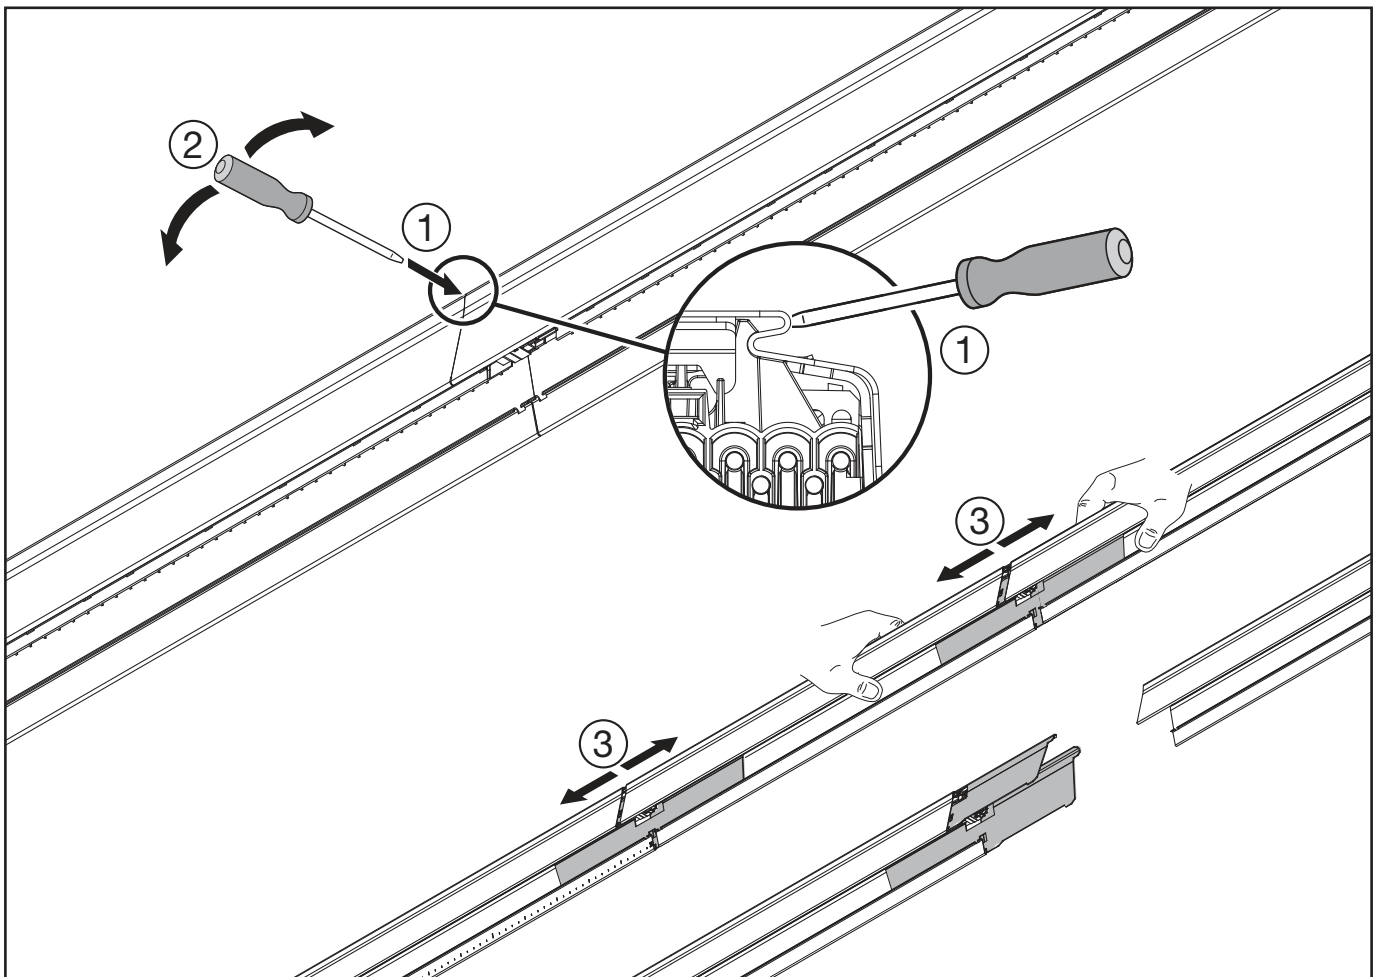

1 Umgebungstemperatur während der Installation: +5°C...+40°C
Ambient temperature during installation:

4

5

5MA14-257092_ae
04.02.2022 / AZ

Siteco GmbH
Georg-Simon-Ohm-Straße 50
83301 Traunreut, Germany
mail: technicalsupport@siteco.de
Phone: +49 8669 / 33-844
www.siteco.com