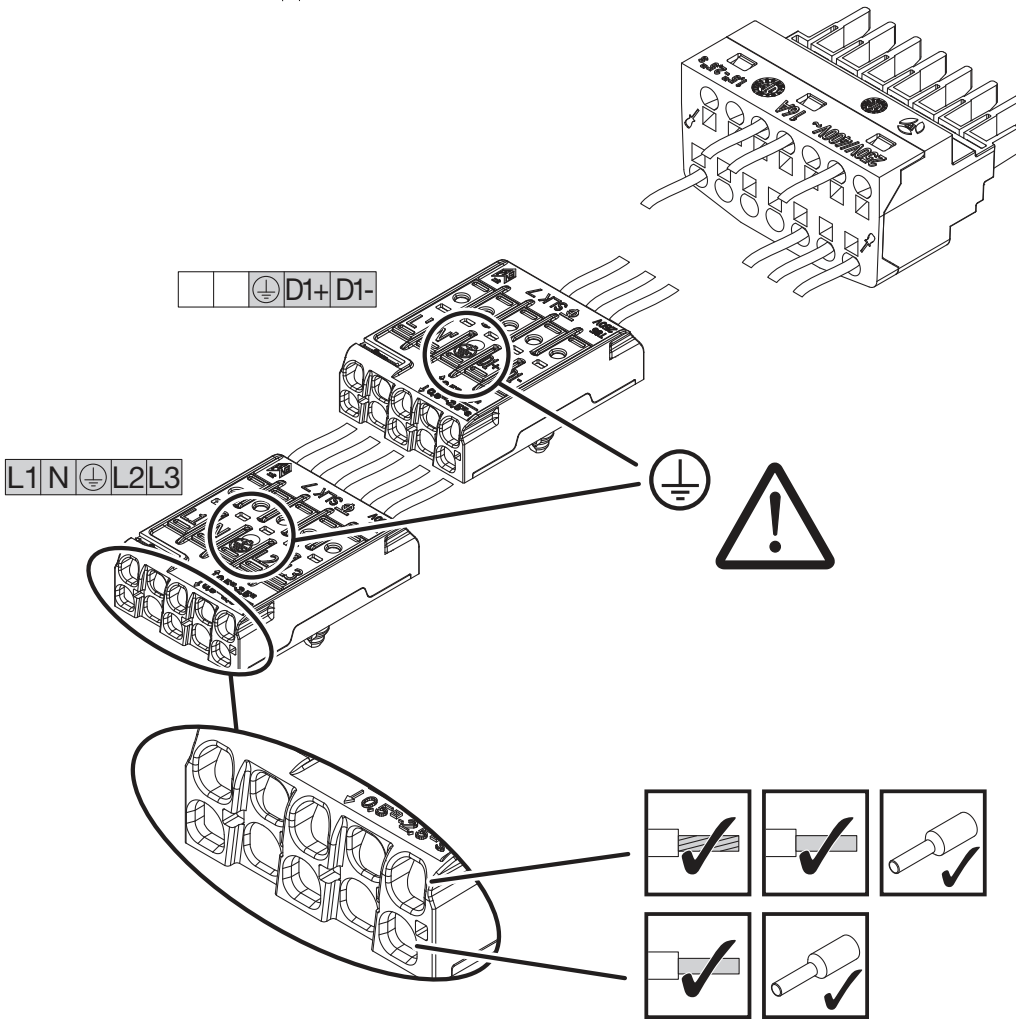

Licross®

Mittenein- / einspeiser IP64
Central feed in / in IP64

59TP1CN .

siteco

59TP . CN7

kg = 1.4

59TP . CNE

kg = 1.6

1 Umgebungstemperatur während der Installation: +5°C...+40°C
Ambient temperature during installation:

4

5

5MA14-257092_ae
04.02.2022 / AZ

Siteco GmbH
Georg-Simon-Ohm-Straße 50
83301 Traunreut, Germany
mail: technicalsupport@siteco.de
Phone: +49 8669 / 33-844
www.siteco.com