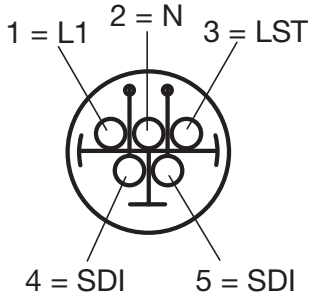

DEKO-AL

Leistungssatz / wiring harness

5EA6B00L00

siteco

SW27
4...5Nm

Siteco®
Service
Box

5EA6TEF . .

	2	1	3	4	5
LST	N	230V	LST		
SDI	N	230V		DA	DA
	N	230V			