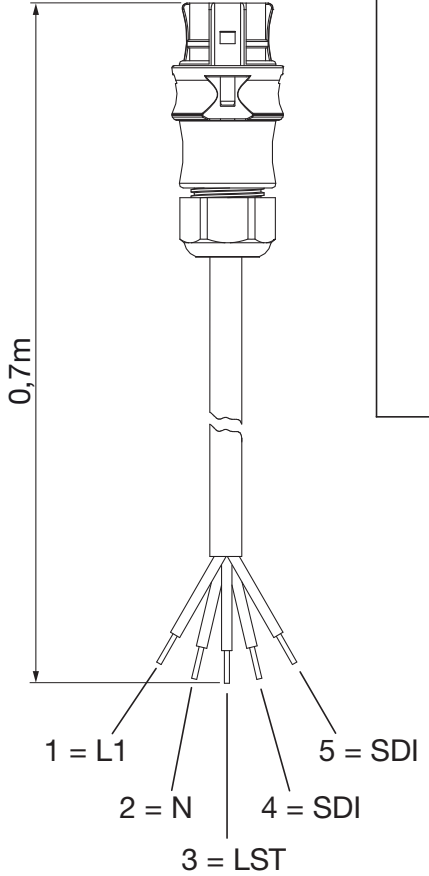

DEKO-AL

Leistungssatz / wiring harness

5EA6B00L00

siteco

SW27
4...5Nm

Siteco®
Service
Box

5EA6TEF . .

	2	1	3	4	5
LST	N	230V	LST		
SDI	N	230V		DA	DA
	N	230V			