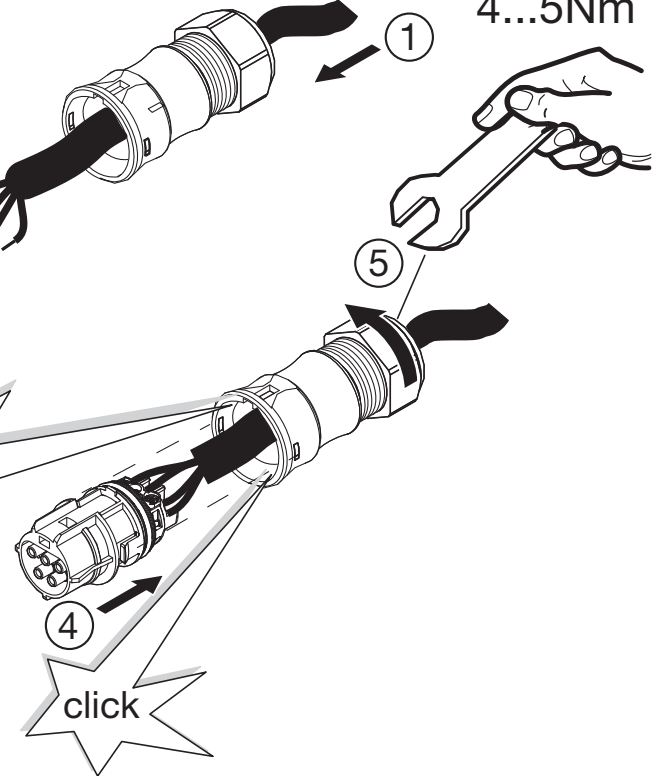

DEKO-AL

Leistungssatz / wiring harness

5EA6B00L00

siteco

SW27
4...5Nm

Siteco®
Service
Box

5EA6TEF . .

	2	1	3	4	5
LST	N	230V	LST		
SDI	N	230V		DA	DA
	N	230V			