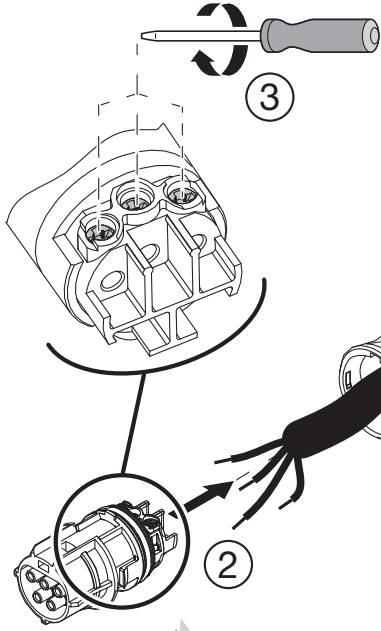

DEKO-AL

Leistungssatz / wiring harness

5EA6B00L00

siteco

SW27
4...5Nm

Siteco®
Service
Box

5EA6TEF . .

	2	1	3	4	5
LST	N	230V	LST		
SDI	N	230V		DA	DA
	N	230V			