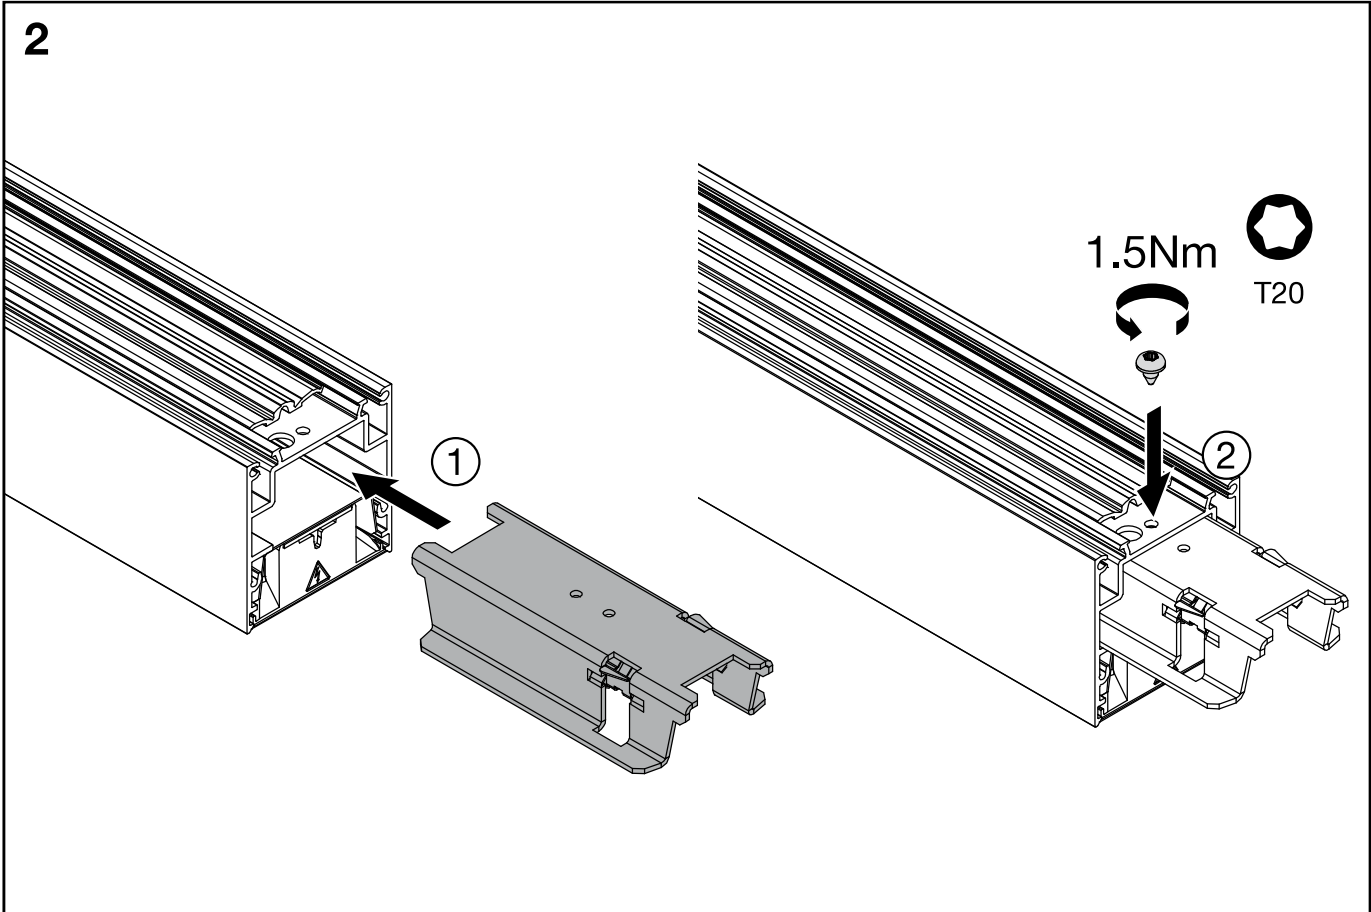

Silica[®] 21

Verbinder / Connector

59MX700V40X

siteco

5MA41-261907_ac
12.12.2022 / SCH

Siteco GmbH
Georg-Simon-Ohm-Straße 50
83301 Traunreut, Germany
mail: technicalsupport@siteco.de
Phone: +49 8669 / 33-844
www.siteco.com