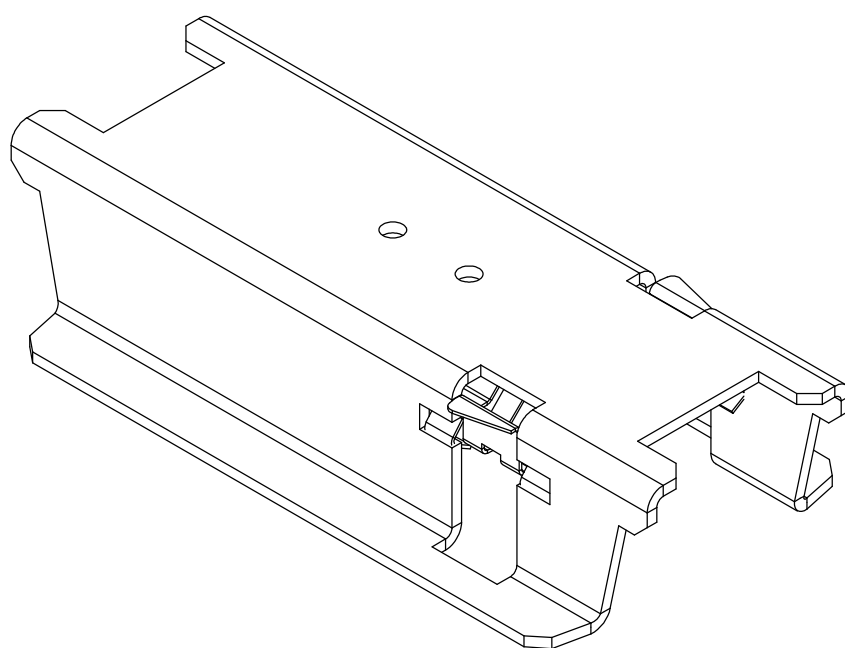

Silica[®] 21

Verbinder / Connector

59MX700V40X

siteco

5MA41-261907_ac
12.12.2022 / SCH

Siteco GmbH
Georg-Simon-Ohm-Straße 50
83301 Traunreut, Germany
mail: technicalsupport@siteco.de
Phone: +49 8669 / 33-844
www.siteco.com