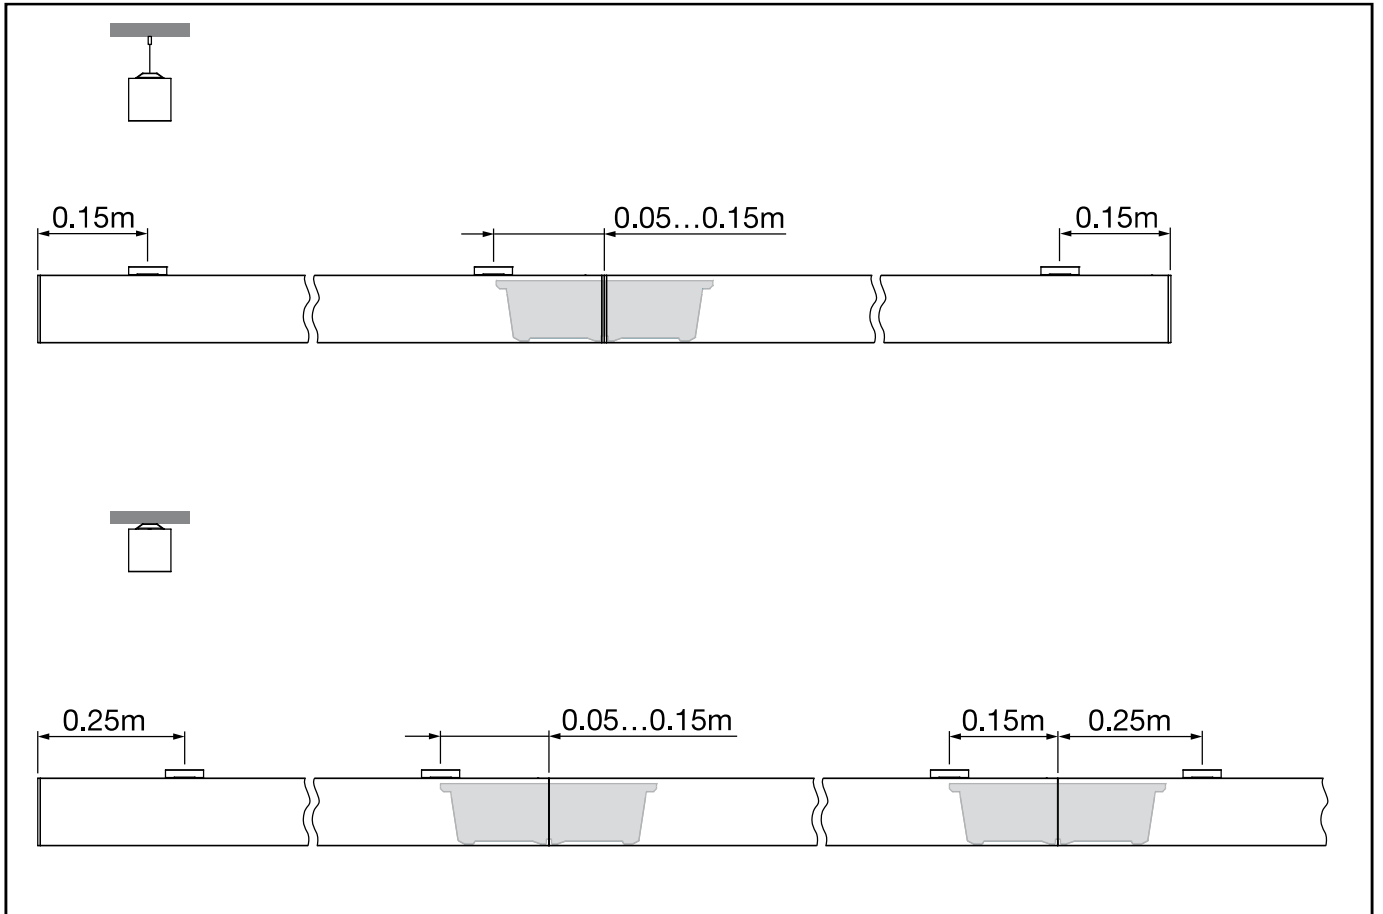

Silica[®] 21

Verbinder / Connector

59MX700V40X

siteco

5MA41-261907_ac
12.12.2022 / SCH

Siteco GmbH
Georg-Simon-Ohm-Straße 50
83301 Traunreut, Germany
mail: technicalsupport@siteco.de
Phone: +49 8669 / 33-844
www.siteco.com