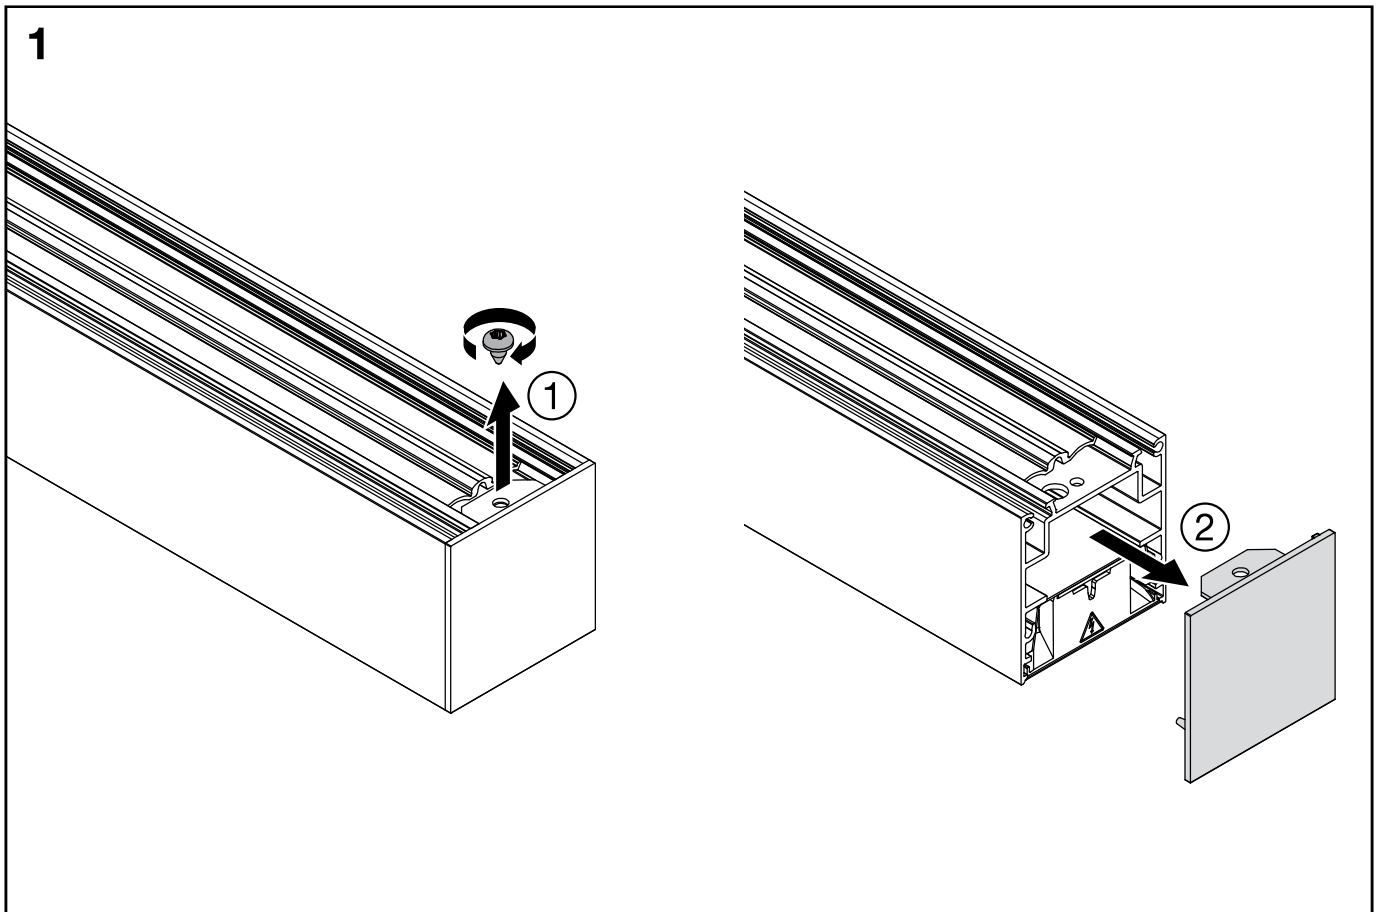

Silica[®] 21

Verbinder / Connector

59MX700V40X

siteco

5MA41-261907_ac
12.12.2022 / SCH

Siteco GmbH
Georg-Simon-Ohm-Straße 50
83301 Traunreut, Germany
mail: technicalsupport@siteco.de
Phone: +49 8669 / 33-844
www.siteco.com