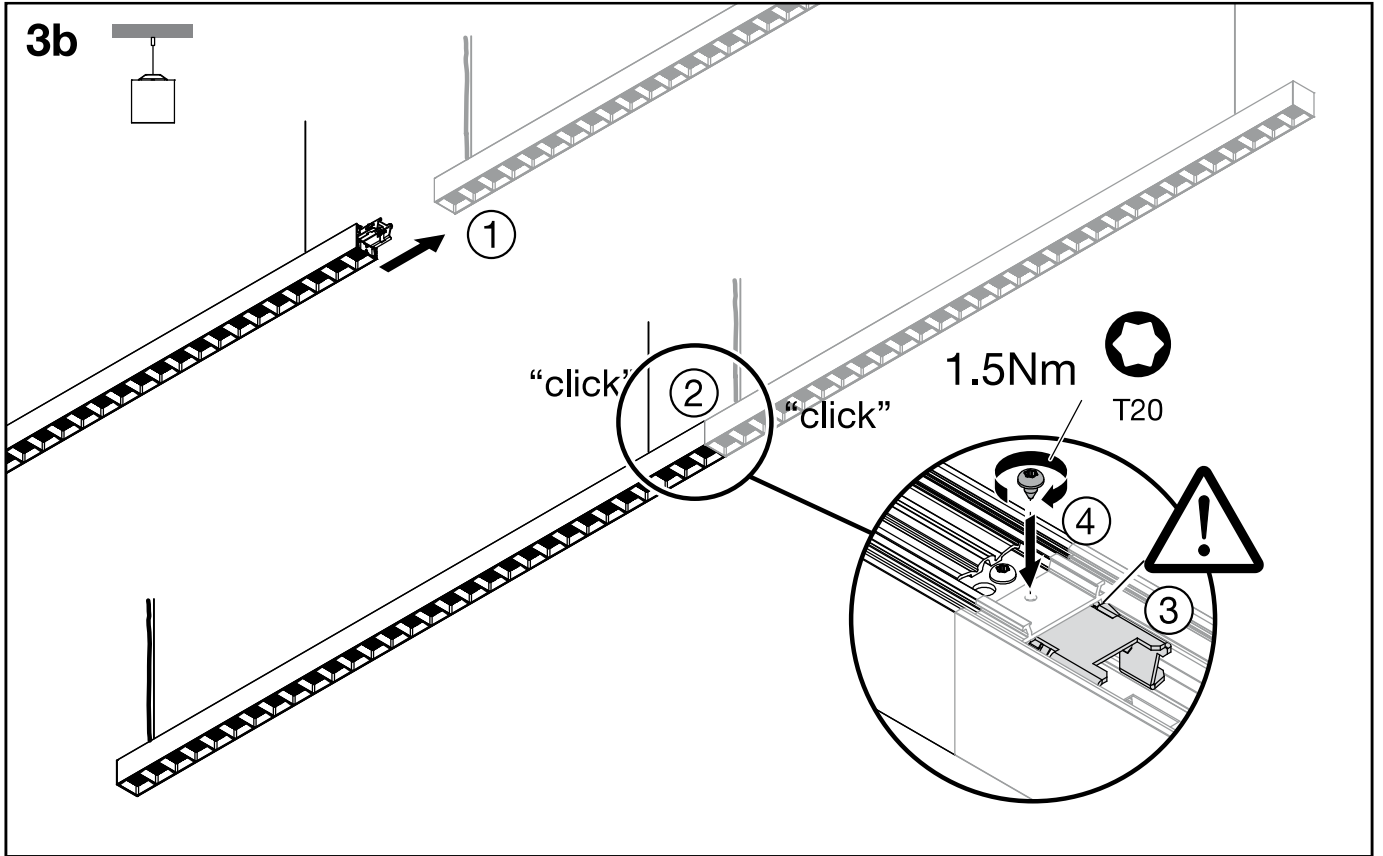

Silica[®] 21

Verbinder / Connector

59MX700V40X

siteco

5MA41-261907_ac
12.12.2022 / SCH

Siteco GmbH
Georg-Simon-Ohm-Straße 50
83301 Traunreut, Germany
mail: technicalsupport@siteco.de
Phone: +49 8669 / 33-844
www.siteco.com