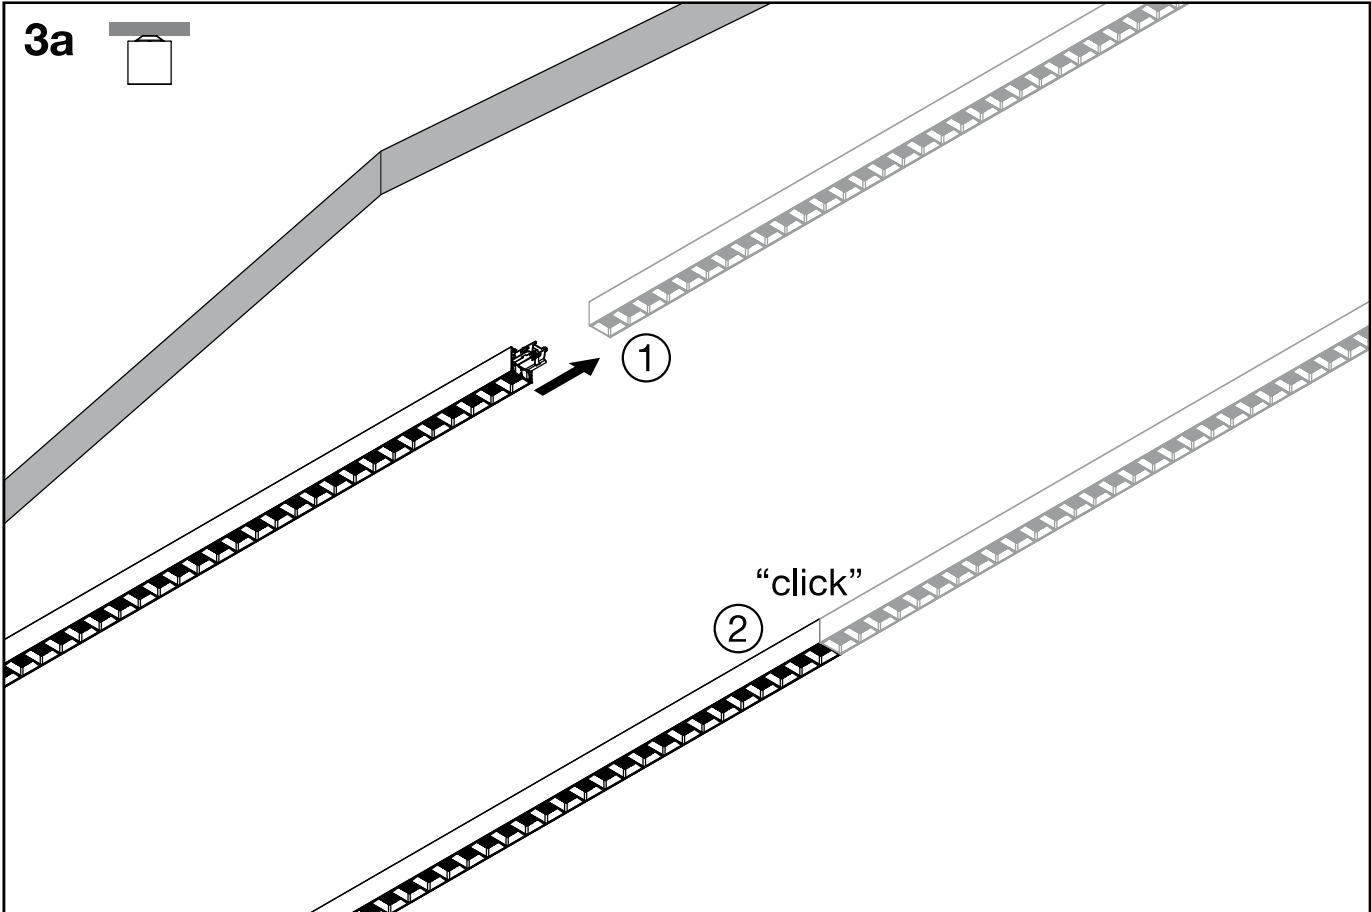

Silica[®] 21

Verbinder / Connector

59MX700V40X

siteco

5MA41-261907_ac
12.12.2022 / SCH

Siteco GmbH
Georg-Simon-Ohm-Straße 50
83301 Traunreut, Germany
mail: technicalsupport@siteco.de
Phone: +49 8669 / 33-844
www.siteco.com