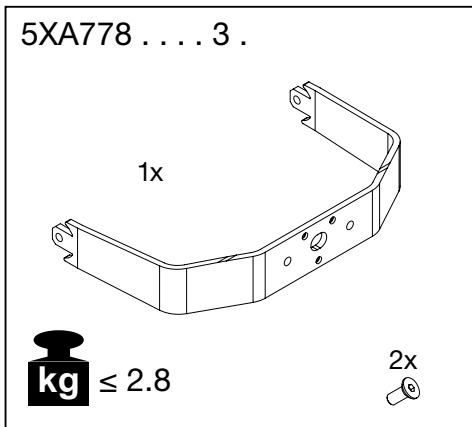

Floodlight FL21 midi