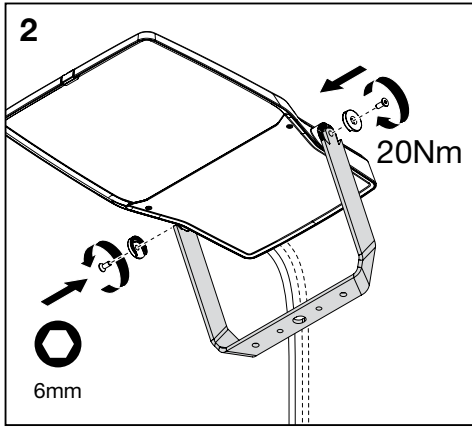

Floodlight FL21 midi