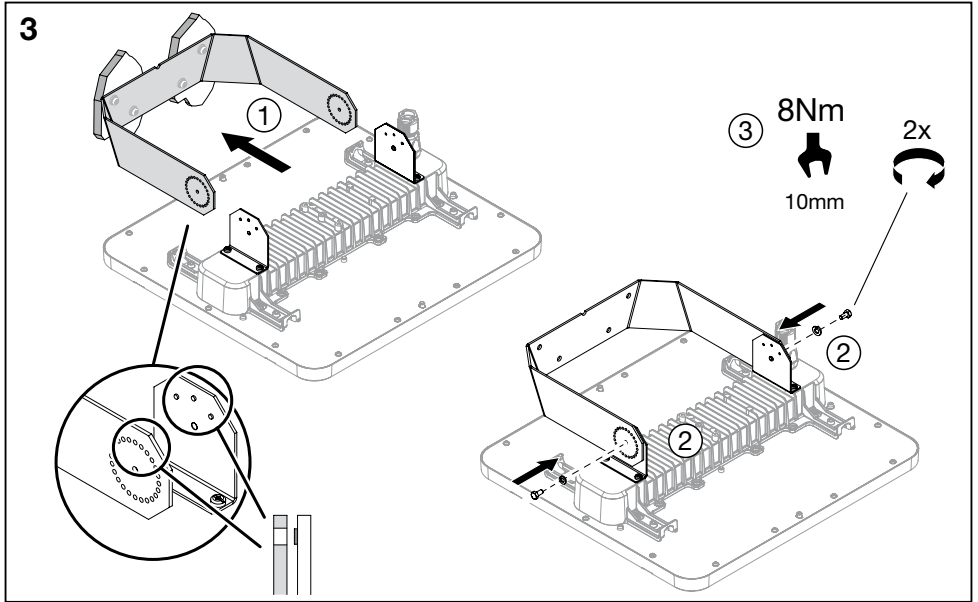

Highbay 11/21

Wandmontage / Wall Mounting

59HN92007

siteco

Siteco GmbH
 Georg-Simon-Ohm-Straße 50
 83301 Traunreut, Germany
 mail: technicalsupport@siteco.de
 Phone: +49 8669 / 33-844
www.siteco.com