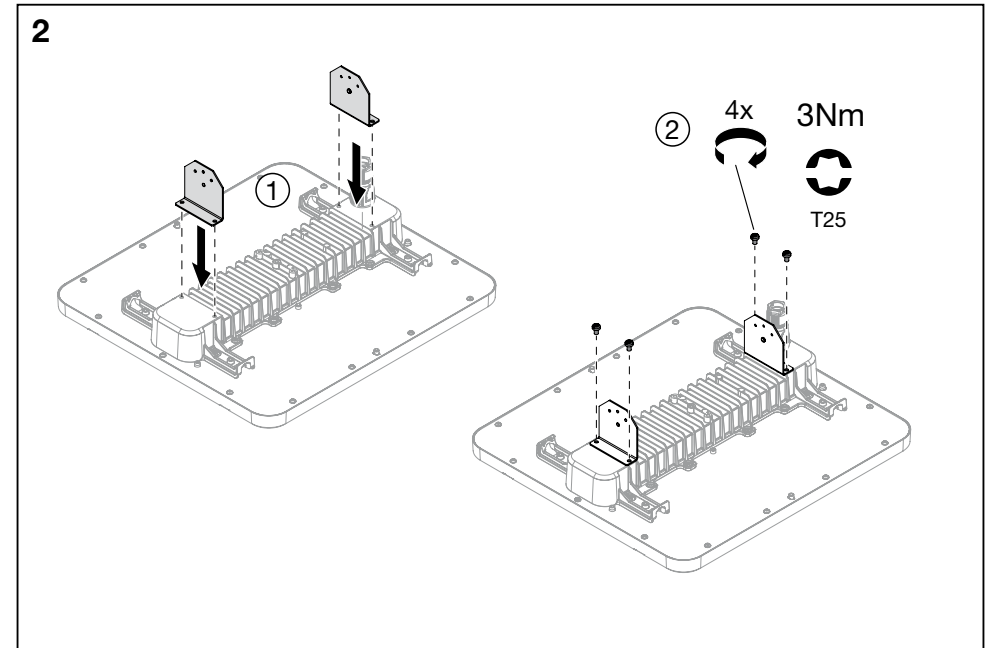

Highbay 11/21

Wandmontage / Wall Mounting

59HN92007

siteco

Siteco GmbH
 Georg-Simon-Ohm-Straße 50
 83301 Traunreut, Germany
 mail: technicalsupport@siteco.de
 Phone: +49 8669 / 33-844
www.siteco.com