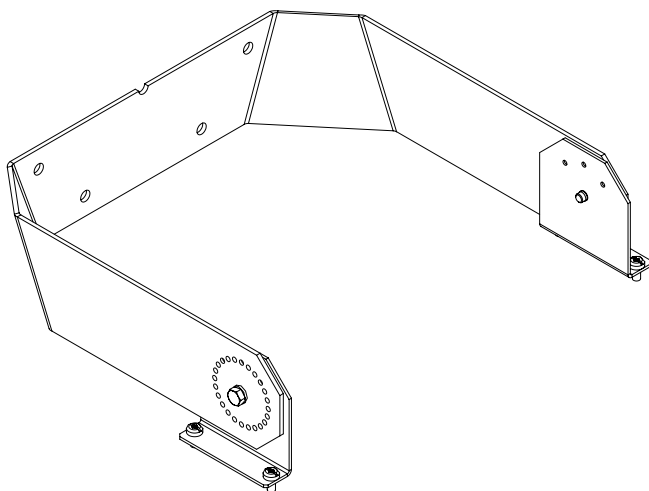

Highbay 11/21

Wandmontage / Wall Mounting

59HN92007

siteco

Siteco GmbH
 Georg-Simon-Ohm-Straße 50
 83301 Traunreut, Germany
 mail: technicalsupport@siteco.de
 Phone: +49 8669 / 33-844
www.siteco.com