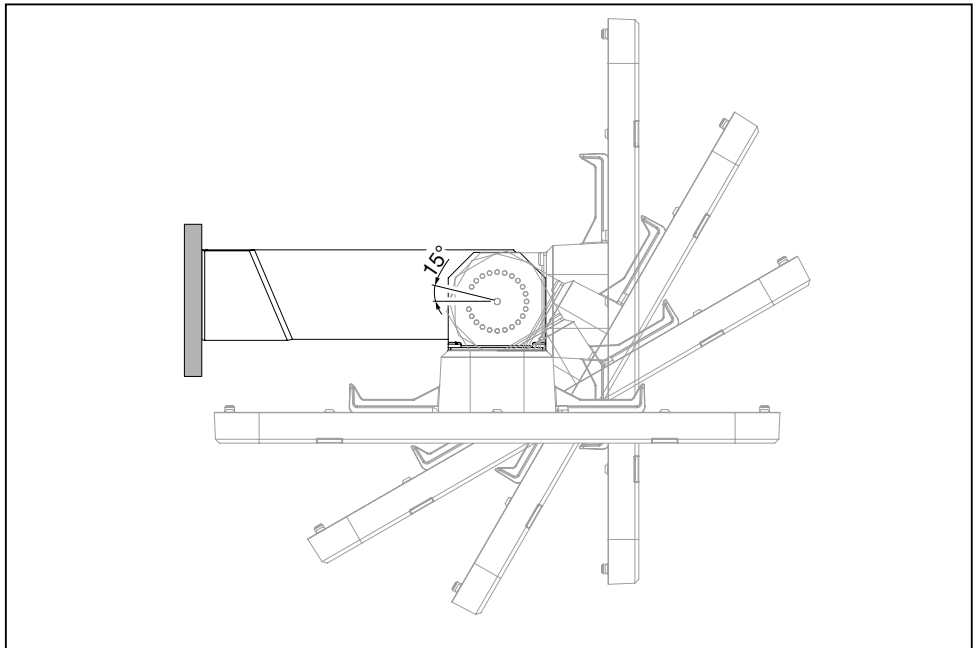

Highbay 11/21

Wandmontage / Wall Mounting

59HN92007

siteco

Siteco GmbH
 Georg-Simon-Ohm-Straße 50
 83301 Traunreut, Germany
 mail: technicalsupport@siteco.de
 Phone: +49 8669 / 33-844
www.siteco.com