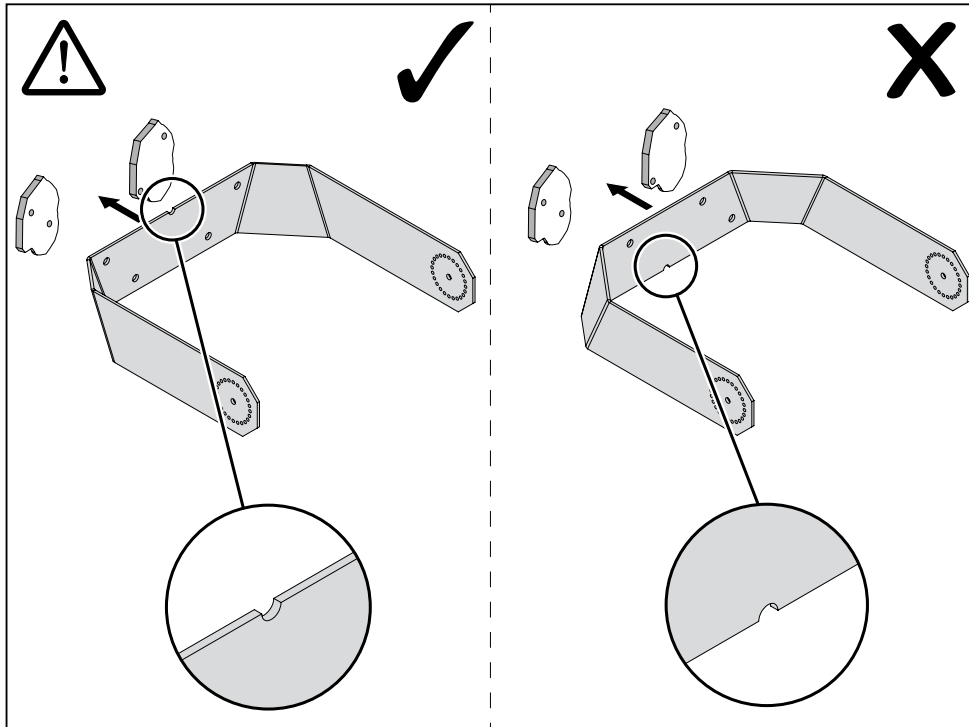

Highbay 11/21

Wandmontage / Wall Mounting

59HN92007

siteco

Siteco GmbH
 Georg-Simon-Ohm-Straße 50
 83301 Traunreut, Germany
 mail: technicalsupport@siteco.de
 Phone: +49 8669 / 33-844
www.siteco.com