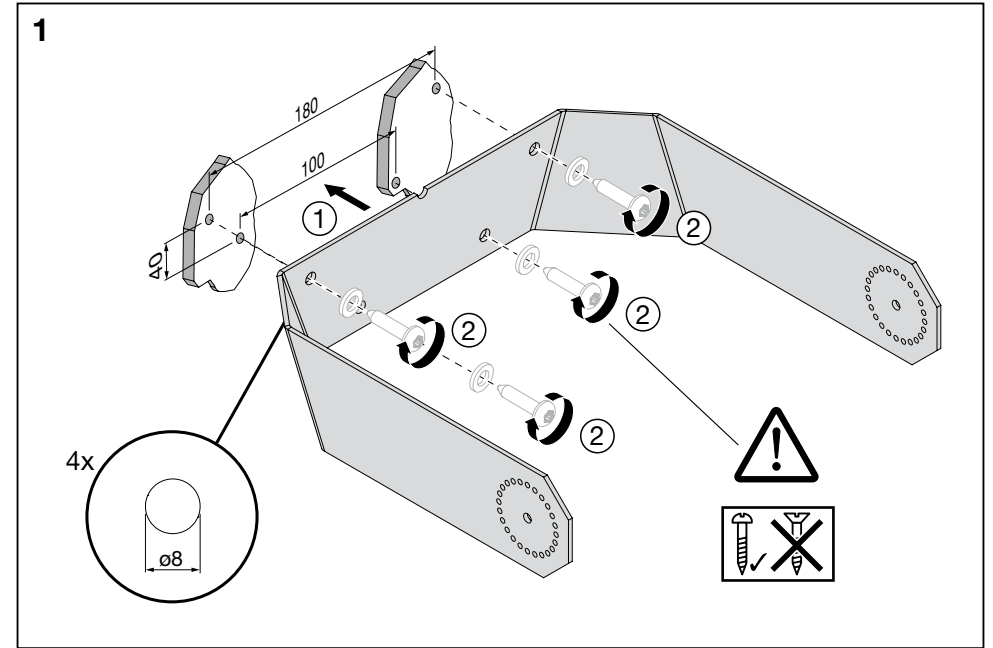

Highbay 11/21

Wandmontage / Wall Mounting

59HN92007

siteco

Siteco GmbH
 Georg-Simon-Ohm-Straße 50
 83301 Traunreut, Germany
 mail: technicalsupport@siteco.de
 Phone: +49 8669 / 33-844
www.siteco.com