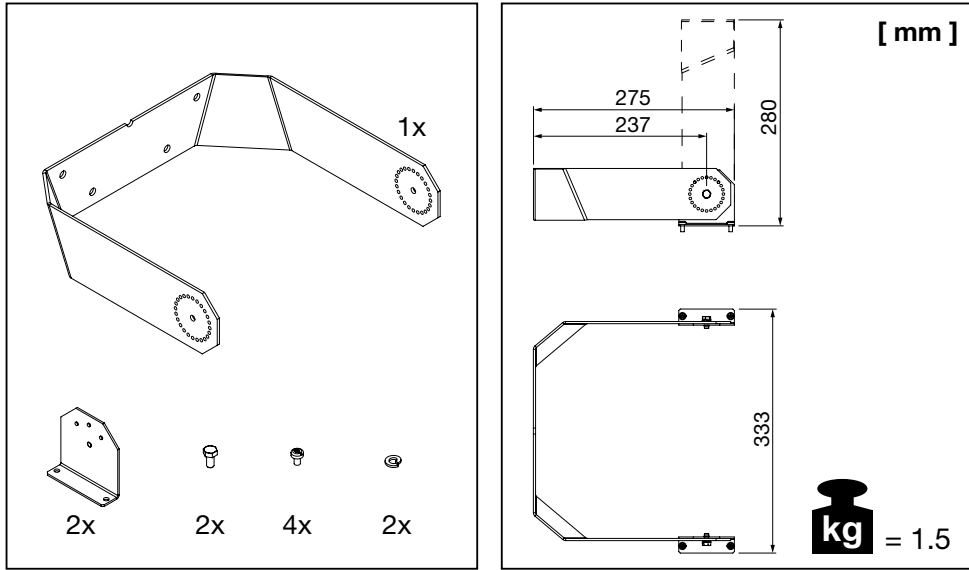

Highbay 11/21

Wandmontage / Wall Mounting

59HN92007

siteco

Siteco GmbH
 Georg-Simon-Ohm-Straße 50
 83301 Traunreut, Germany
 mail: technicalsupport@siteco.de
 Phone: +49 8669 / 33-844
www.siteco.com