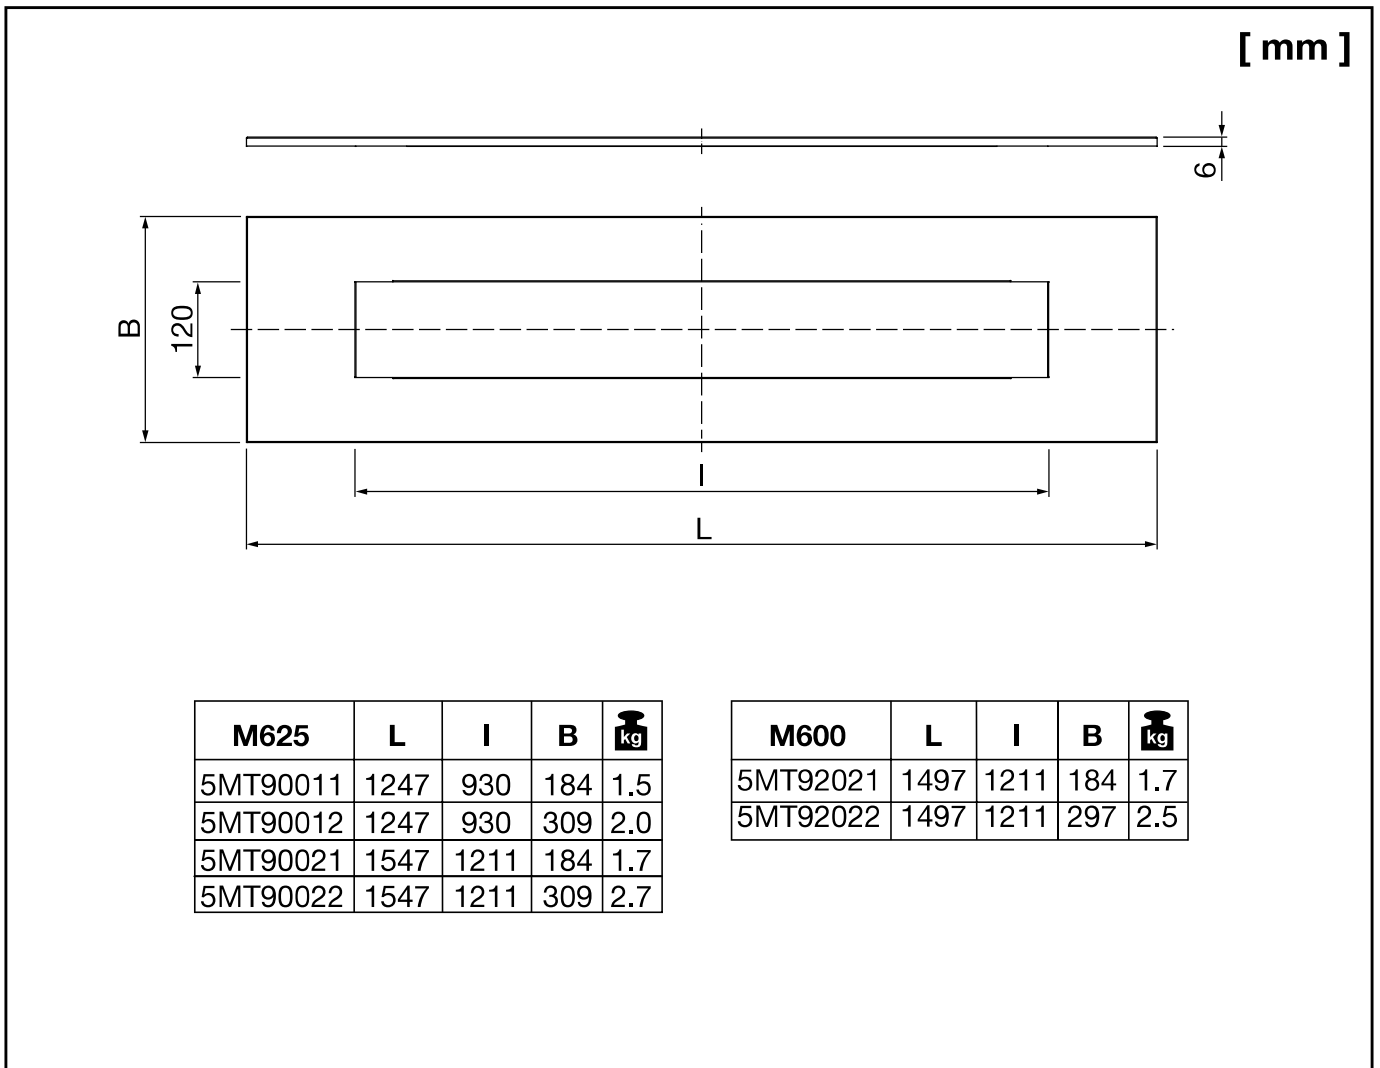

Taris®

Accessory  
Passepartout

5MT9...

**siteco**

10

5MA31-252047\_ac  
25.02.2021 / SCH

Siteco GmbH  
Georg-Simon-Ohm-Straße 50  
83301 Traunreut, Germany  
mail: [technicalsupport@siteco.de](mailto:technicalsupport@siteco.de)  
Phone: +49 8669 / 33-844  
[www.siteco.com](http://www.siteco.com)