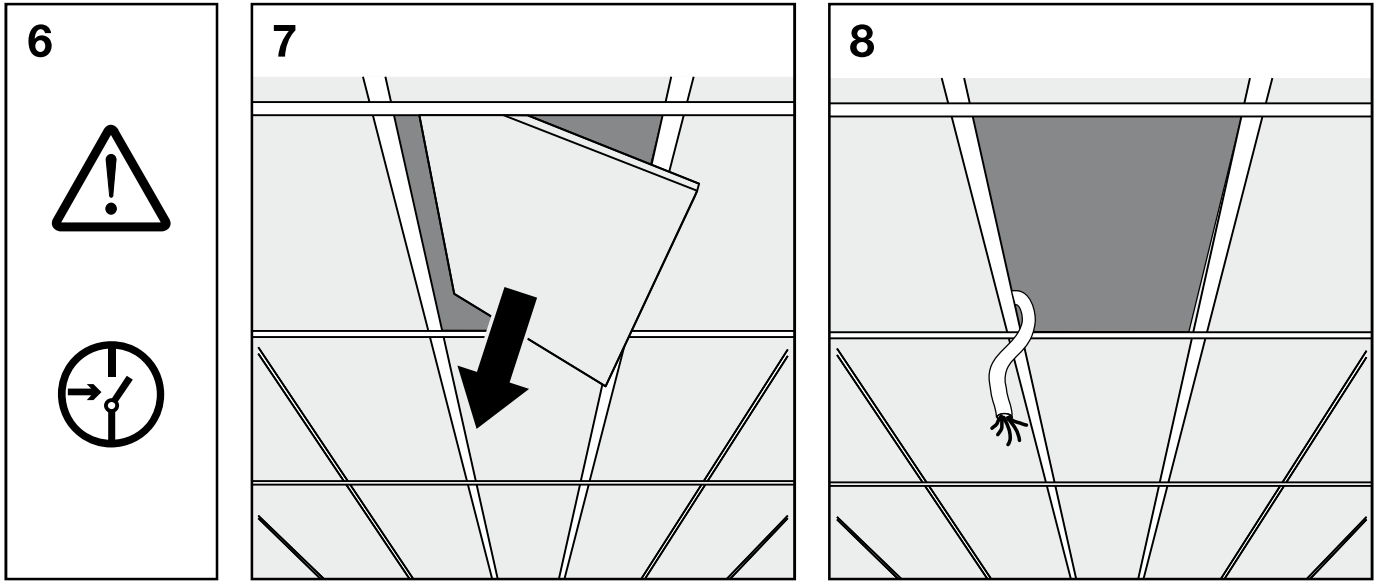

Taris®

Accessory  
Passepartout

5MT9...

**siteco**

10

5MA31-252047\_ac  
25.02.2021 / SCH

Siteco GmbH  
Georg-Simon-Ohm-Straße 50  
83301 Traunreut, Germany  
mail: [technicalsupport@siteco.de](mailto:technicalsupport@siteco.de)  
Phone: +49 8669 / 33-844  
[www.siteco.com](http://www.siteco.com)