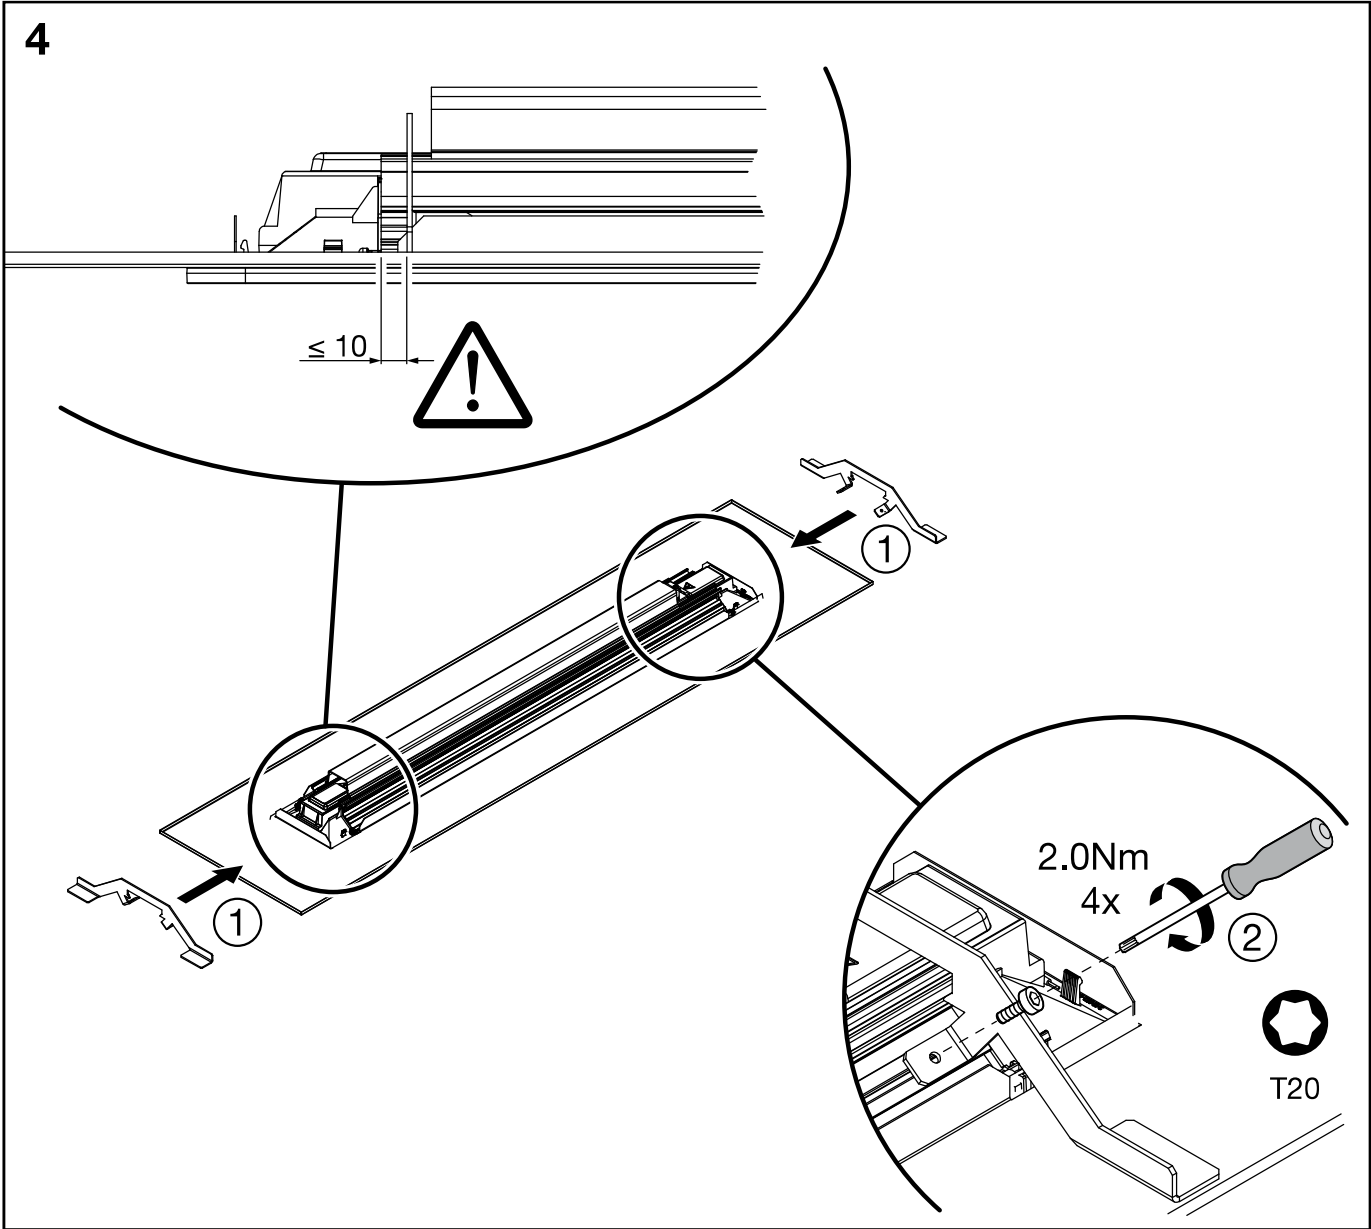

Taris®

Accessory  
Passepartout

5MT9...

**siteco**

10

5MA31-252047\_ac  
25.02.2021 / SCH

Siteco GmbH  
Georg-Simon-Ohm-Straße 50  
83301 Traunreut, Germany  
mail: [technicalsupport@siteco.de](mailto:technicalsupport@siteco.de)  
Phone: +49 8669 / 33-844  
[www.siteco.com](http://www.siteco.com)