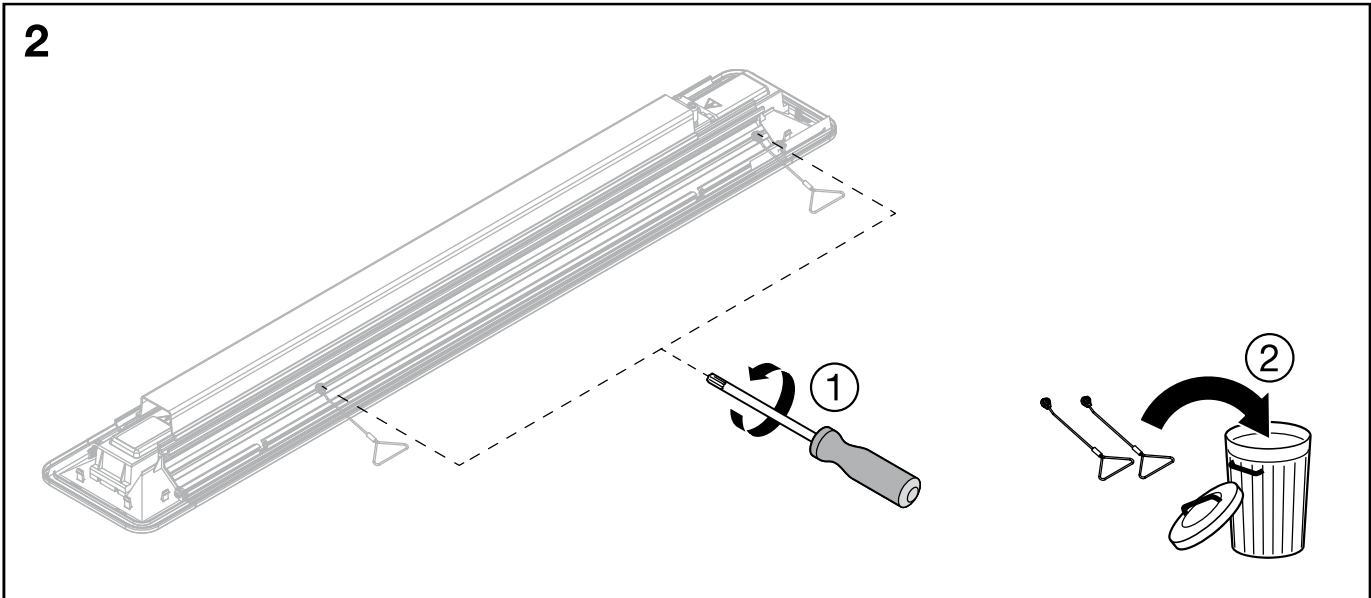

Taris®

Accessory  
Passepartout

5MT9...

**siteco**

10

5MA31-252047\_ac  
25.02.2021 / SCH

Siteco GmbH  
Georg-Simon-Ohm-Straße 50  
83301 Traunreut, Germany  
mail: [technicalsupport@siteco.de](mailto:technicalsupport@siteco.de)  
Phone: +49 8669 / 33-844  
[www.siteco.com](http://www.siteco.com)