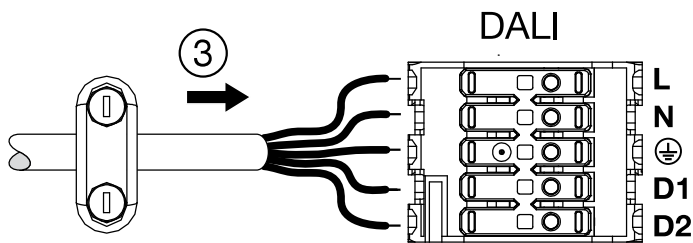

Taris®

Accessory  
Passepartout

5MT9...

**siteco**

10

5MA31-252047\_ac  
25.02.2021 / SCH

Siteco GmbH  
Georg-Simon-Ohm-Straße 50  
83301 Traunreut, Germany  
mail: [technicalsupport@siteco.de](mailto:technicalsupport@siteco.de)  
Phone: +49 8669 / 33-844  
[www.siteco.com](http://www.siteco.com)