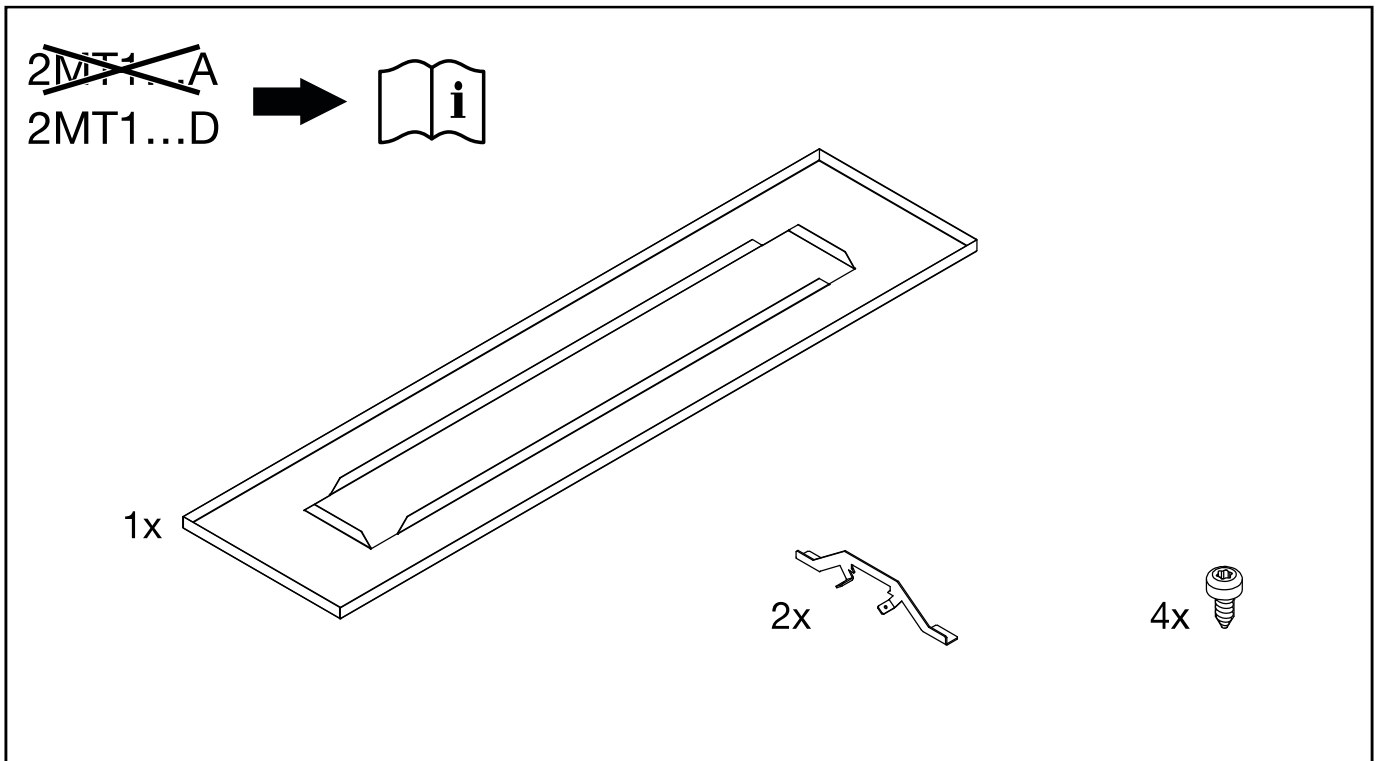

Taris®

Accessory  
Passepartout

5MT9...

**siteco**

10

5MA31-252047\_ac  
25.02.2021 / SCH

Siteco GmbH  
Georg-Simon-Ohm-Straße 50  
83301 Traunreut, Germany  
mail: [technicalsupport@siteco.de](mailto:technicalsupport@siteco.de)  
Phone: +49 8669 / 33-844  
[www.siteco.com](http://www.siteco.com)