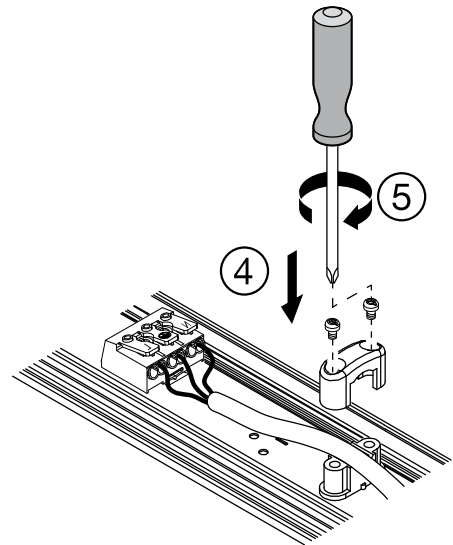

Taris®

Accessory  
Passepartout

5MT9...

**siteco**

10

5MA31-252047\_ac  
25.02.2021 / SCH

Siteco GmbH  
Georg-Simon-Ohm-Straße 50  
83301 Traunreut, Germany  
mail: [technicalsupport@siteco.de](mailto:technicalsupport@siteco.de)  
Phone: +49 8669 / 33-844  
[www.siteco.com](http://www.siteco.com)