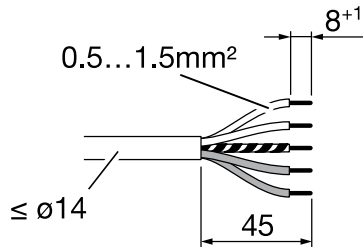

Taris®

Accessory  
Passepartout

5MT9...

**siteco**

10

5MA31-252047\_ac  
25.02.2021 / SCH

Siteco GmbH  
Georg-Simon-Ohm-Straße 50  
83301 Traunreut, Germany  
mail: [technicalsupport@siteco.de](mailto:technicalsupport@siteco.de)  
Phone: +49 8669 / 33-844  
[www.siteco.com](http://www.siteco.com)