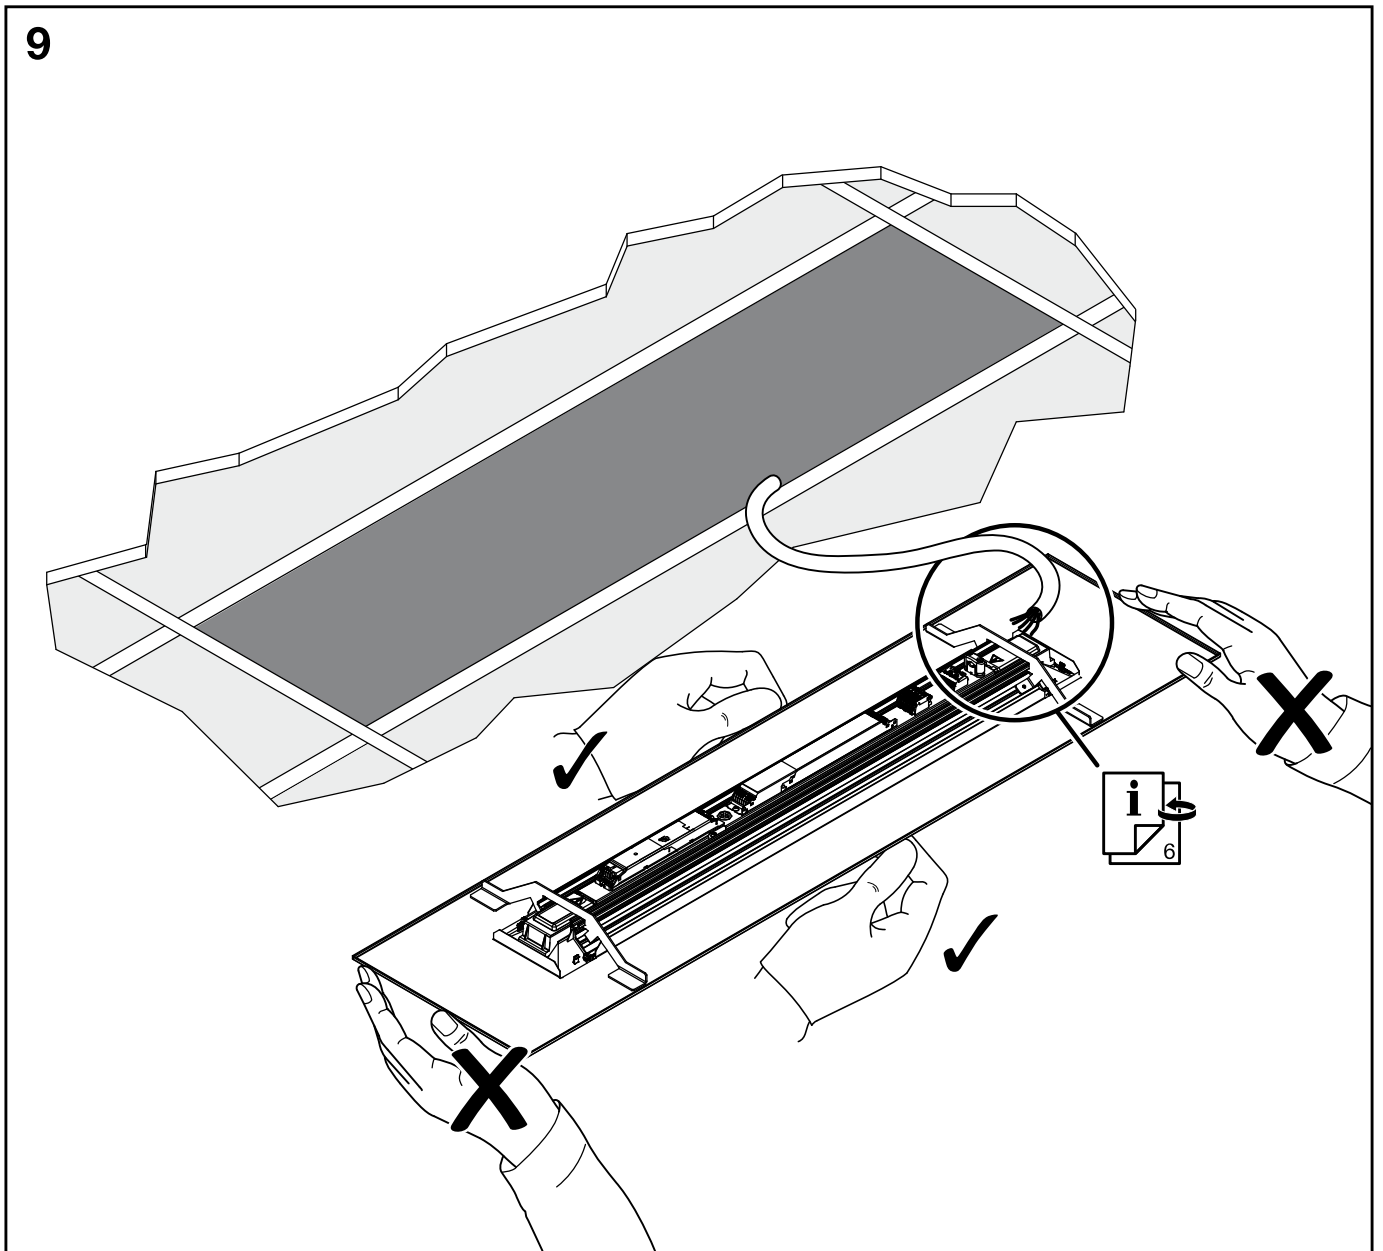

Taris®

Accessory  
Passepartout

5MT9...

**siteco**

10

5MA31-252047\_ac  
25.02.2021 / SCH

Siteco GmbH  
Georg-Simon-Ohm-Straße 50  
83301 Traunreut, Germany  
mail: [technicalsupport@siteco.de](mailto:technicalsupport@siteco.de)  
Phone: +49 8669 / 33-844  
[www.siteco.com](http://www.siteco.com)