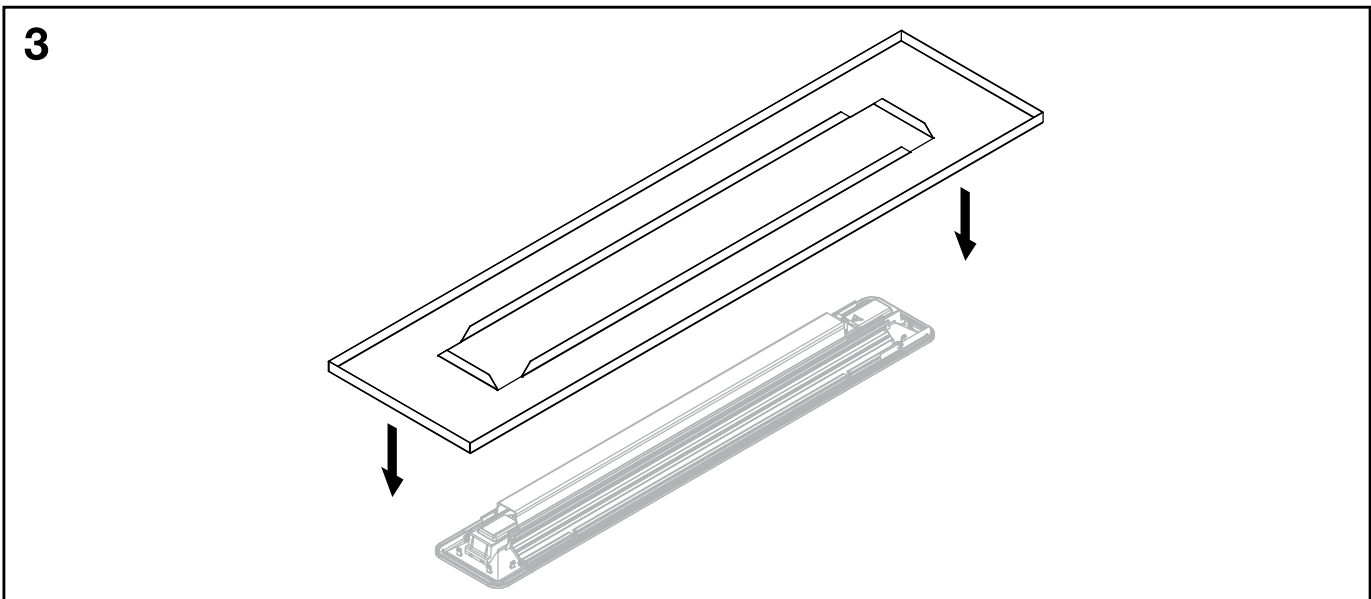

Taris®

Accessory  
Passepartout

5MT9...

**siteco**

10

5MA31-252047\_ac  
25.02.2021 / SCH

Siteco GmbH  
Georg-Simon-Ohm-Straße 50  
83301 Traunreut, Germany  
mail: [technicalsupport@siteco.de](mailto:technicalsupport@siteco.de)  
Phone: +49 8669 / 33-844  
[www.siteco.com](http://www.siteco.com)