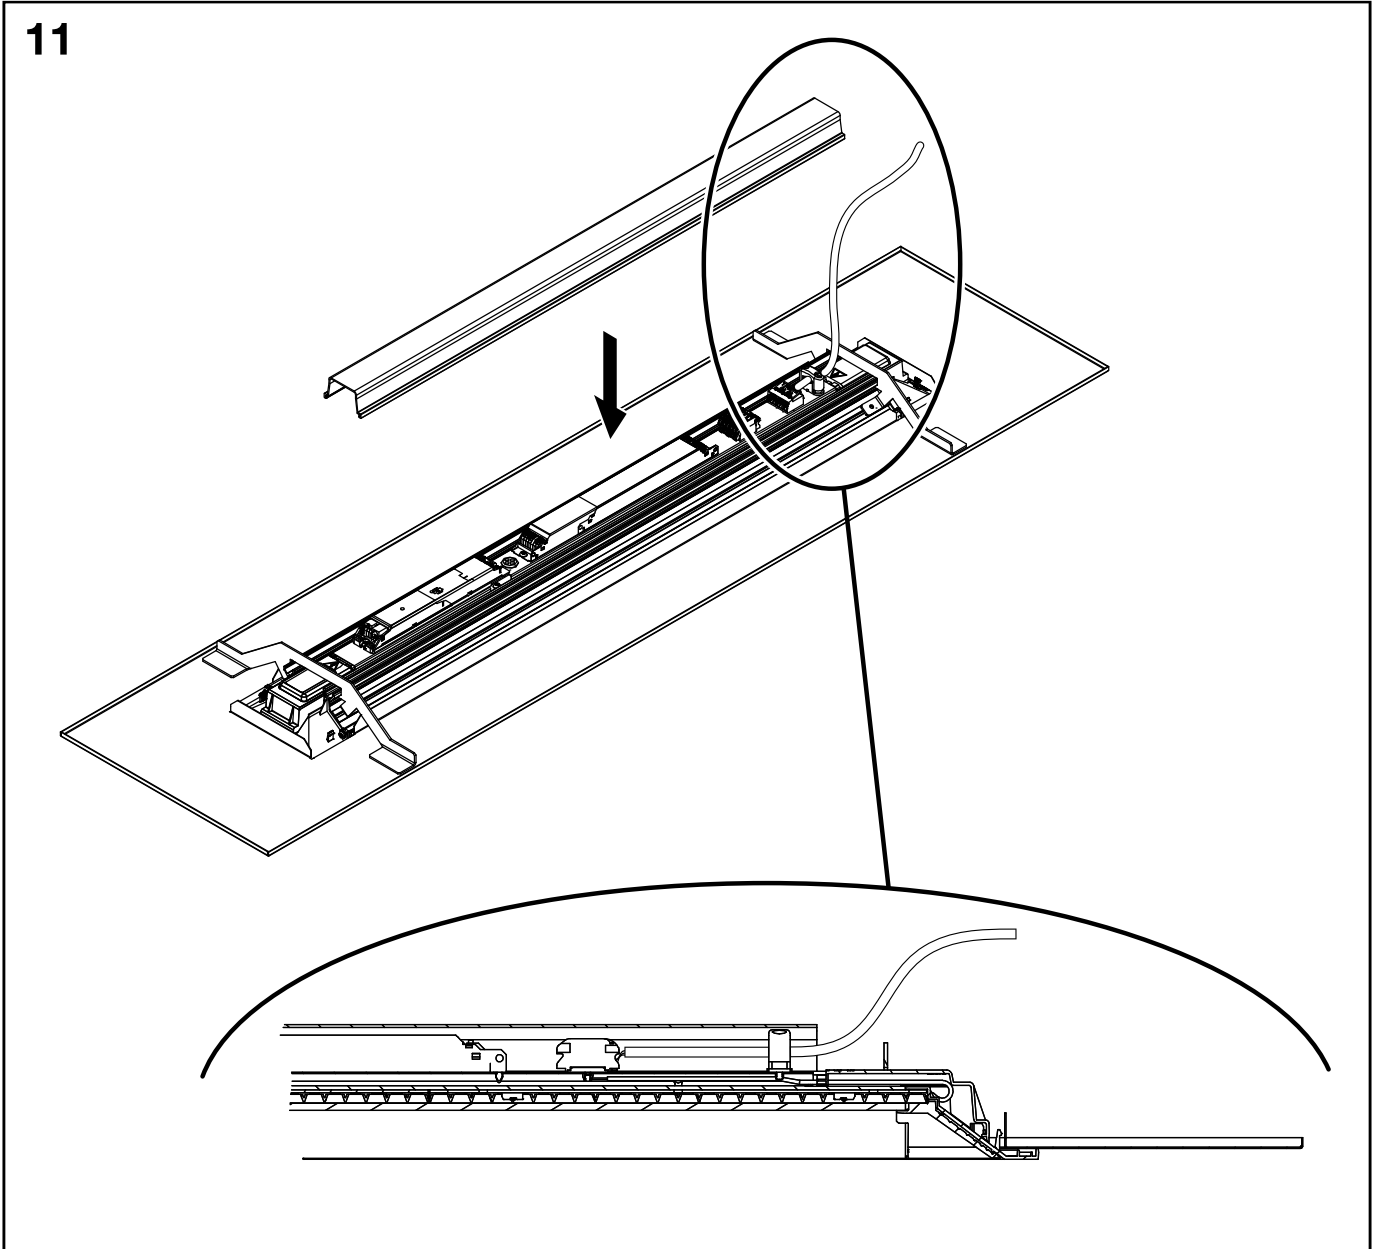

Taris®

Accessory  
Passepartout

5MT9...

**siteco**

10

5MA31-252047\_ac  
25.02.2021 / SCH

Siteco GmbH  
Georg-Simon-Ohm-Straße 50  
83301 Traunreut, Germany  
mail: [technicalsupport@siteco.de](mailto:technicalsupport@siteco.de)  
Phone: +49 8669 / 33-844  
[www.siteco.com](http://www.siteco.com)