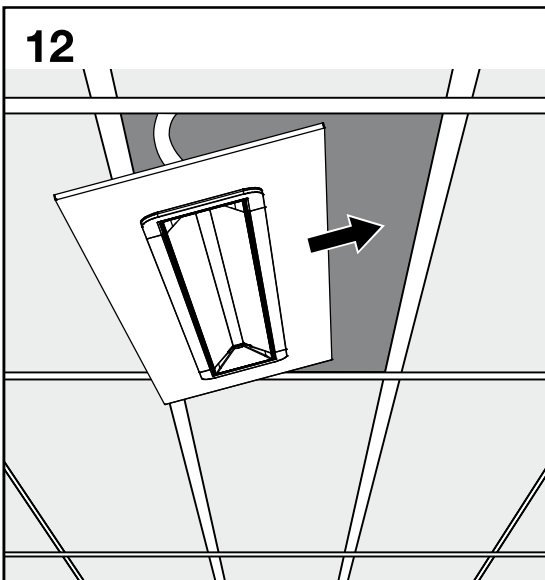

Taris®

Accessory  
Passepartout

5MT9...

**siteco**

10

5MA31-252047\_ac  
25.02.2021 / SCH

Siteco GmbH  
Georg-Simon-Ohm-Straße 50  
83301 Traunreut, Germany  
mail: [technicalsupport@siteco.de](mailto:technicalsupport@siteco.de)  
Phone: +49 8669 / 33-844  
[www.siteco.com](http://www.siteco.com)