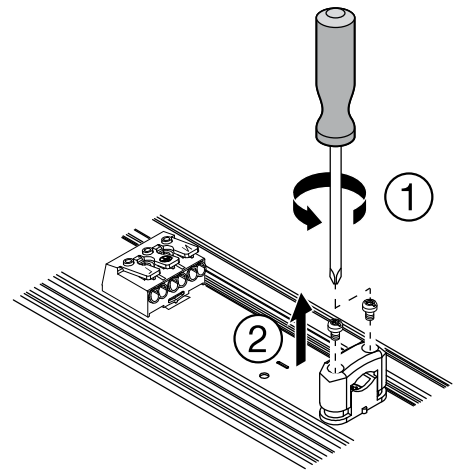

Taris®

Accessory  
Passepartout

5MT9...

**siteco**

10

5MA31-252047\_ac  
25.02.2021 / SCH

Siteco GmbH  
Georg-Simon-Ohm-Straße 50  
83301 Traunreut, Germany  
mail: [technicalsupport@siteco.de](mailto:technicalsupport@siteco.de)  
Phone: +49 8669 / 33-844  
[www.siteco.com](http://www.siteco.com)