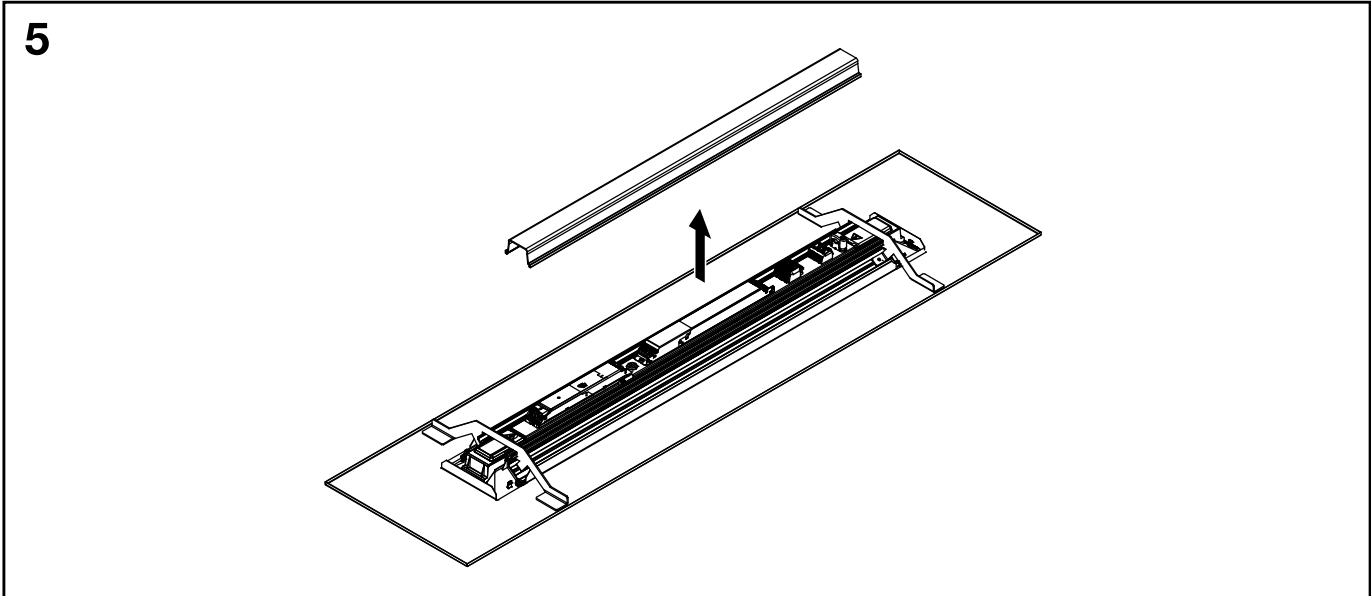

Taris®

Accessory  
Passepartout

5MT9...

**siteco**

10

5MA31-252047\_ac  
25.02.2021 / SCH

Siteco GmbH  
Georg-Simon-Ohm-Straße 50  
83301 Traunreut, Germany  
mail: [technicalsupport@siteco.de](mailto:technicalsupport@siteco.de)  
Phone: +49 8669 / 33-844  
[www.siteco.com](http://www.siteco.com)