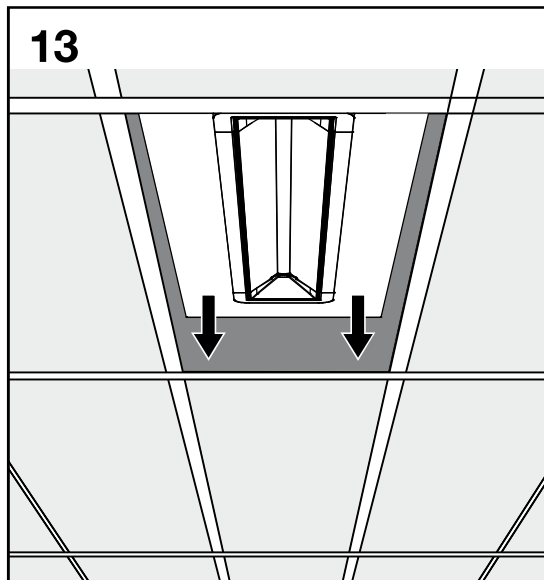

Taris®

Accessory  
Passepartout

5MT9...

**siteco**

10

5MA31-252047\_ac  
25.02.2021 / SCH

Siteco GmbH  
Georg-Simon-Ohm-Straße 50  
83301 Traunreut, Germany  
mail: [technicalsupport@siteco.de](mailto:technicalsupport@siteco.de)  
Phone: +49 8669 / 33-844  
[www.siteco.com](http://www.siteco.com)