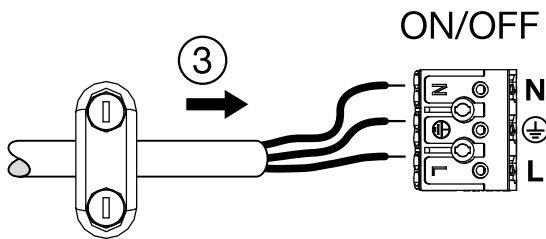

Taris®

Accessory  
Passepartout

5MT9...

**siteco**

10

5MA31-252047\_ac  
25.02.2021 / SCH

Siteco GmbH  
Georg-Simon-Ohm-Straße 50  
83301 Traunreut, Germany  
mail: [technicalsupport@siteco.de](mailto:technicalsupport@siteco.de)  
Phone: +49 8669 / 33-844  
[www.siteco.com](http://www.siteco.com)