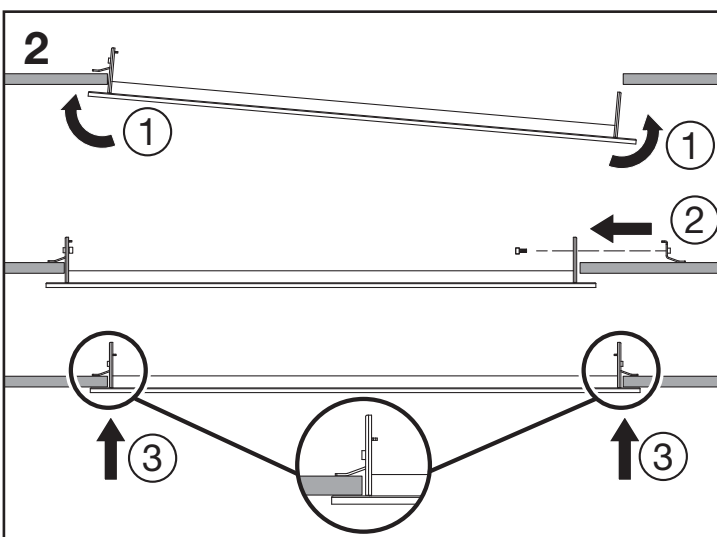

59MQ18005021

siteco

APOLLON® - Recessed Frame

5MA69-258075_ae
10.11.2021 / KIN

Siteco GmbH
Georg-Simon-Ohm-Straße 50
83301 Traunreut, Germany
mail: technicalsupport@siteco.de
Phone: +49 8669 / 33-844
www.siteco.com