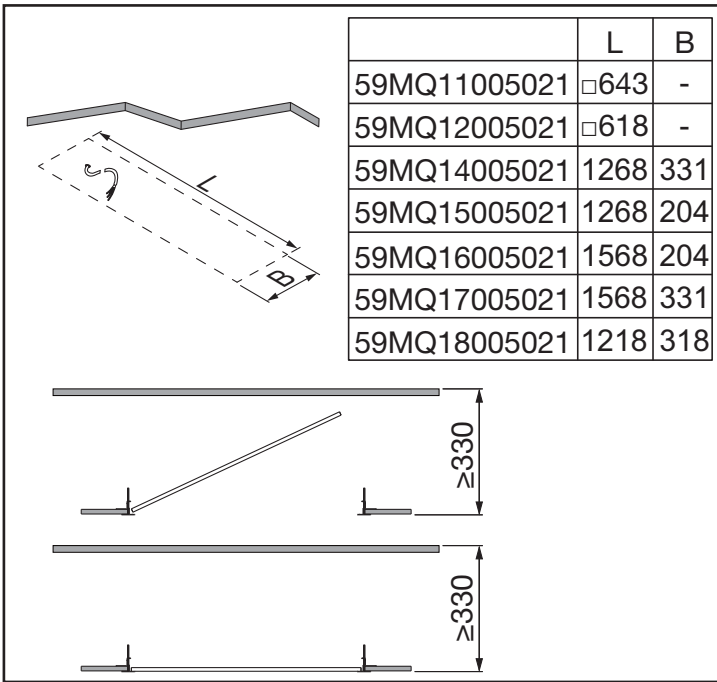

APOLLON®

Recessed Frame

59MQ12005021

59MQ11005021

59MQ14005021

59MQ15005021

59MQ17005021

59MQ16005021

59MQ18005021

siteco

APOLLON® - Recessed Frame

5MA69-258075_ae
10.11.2021 / KIN

Siteco GmbH
Georg-Simon-Ohm-Straße 50
83301 Traunreut, Germany
mail: technicalsupport@siteco.de
Phone: +49 8669 / 33-844
www.siteco.com