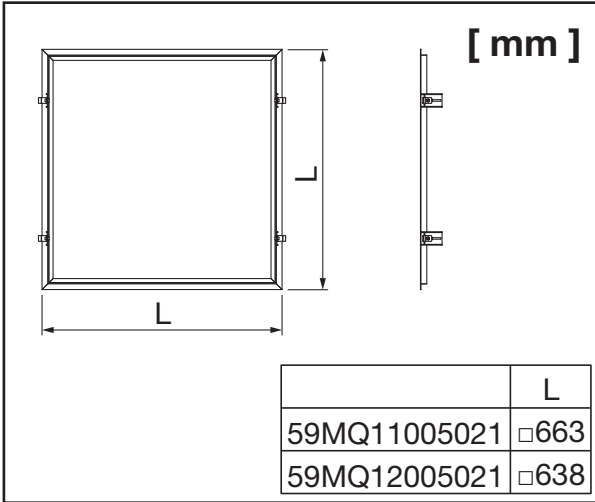

59MQ18005021

siteco

APOLLON® - Recessed Frame

5MA69-258075_ae
10.11.2021 / KIN

Siteco GmbH
Georg-Simon-Ohm-Straße 50
83301 Traunreut, Germany
mail: technicalsupport@siteco.de
Phone: +49 8669 / 33-844
www.siteco.com