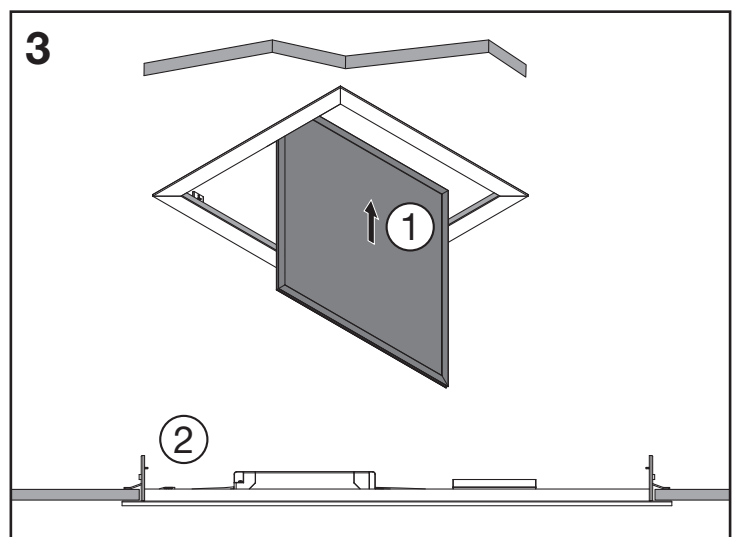

59MQ18005021

siteco

APOLLON® - Recessed Frame

5MA69-258075_ae
10.11.2021 / KIN

Siteco GmbH
Georg-Simon-Ohm-Straße 50
83301 Traunreut, Germany
mail: technicalsupport@siteco.de
Phone: +49 8669 / 33-844
www.siteco.com