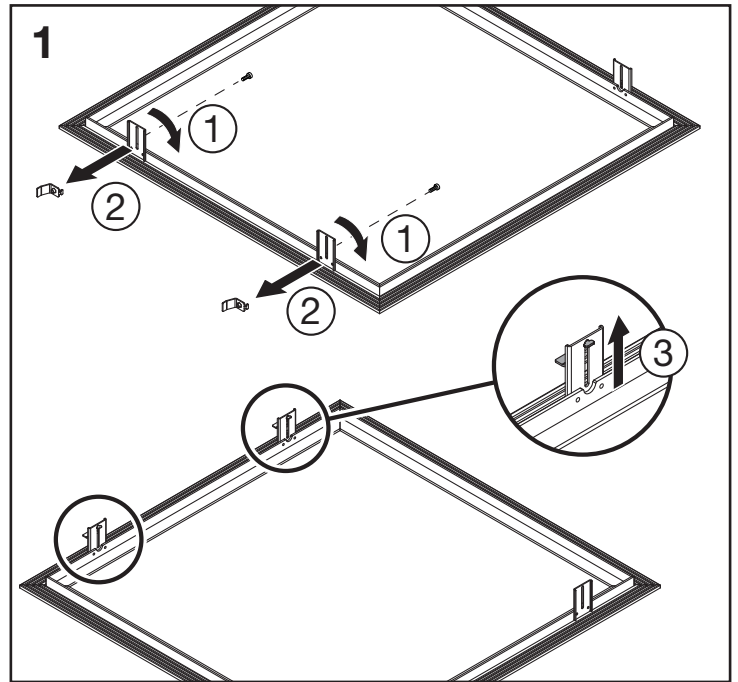

59MQ18005021

siteco

APOLLON® - Recessed Frame

5MA69-258075_ae
10.11.2021 / KIN

Siteco GmbH
Georg-Simon-Ohm-Straße 50
83301 Traunreut, Germany
mail: technicalsupport@siteco.de
Phone: +49 8669 / 33-844
www.siteco.com