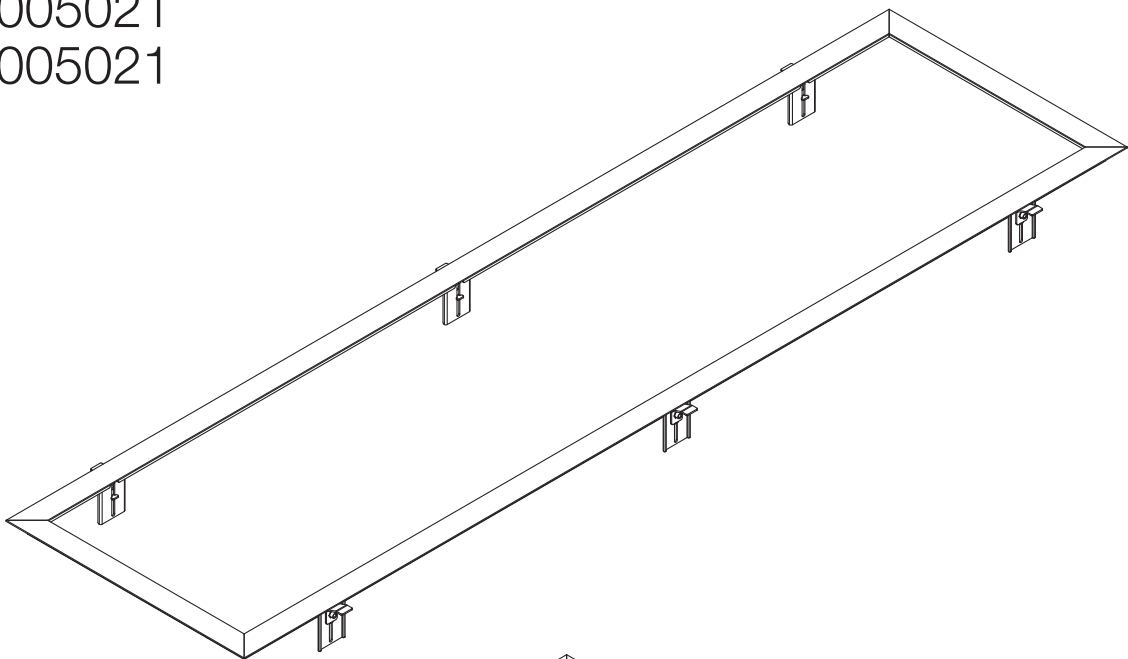

APOLLON®

Recessed Frame

59MQ12005021

59MQ11005021

59MQ14005021

59MQ15005021

59MQ17005021

59MQ16005021

59MQ18005021

siteco

APOLLON® - Recessed Frame

5MA69-258075_ae
10.11.2021 / KIN

Siteco GmbH
Georg-Simon-Ohm-Straße 50
83301 Traunreut, Germany
mail: technicalsupport@siteco.de
Phone: +49 8669 / 33-844
www.siteco.com