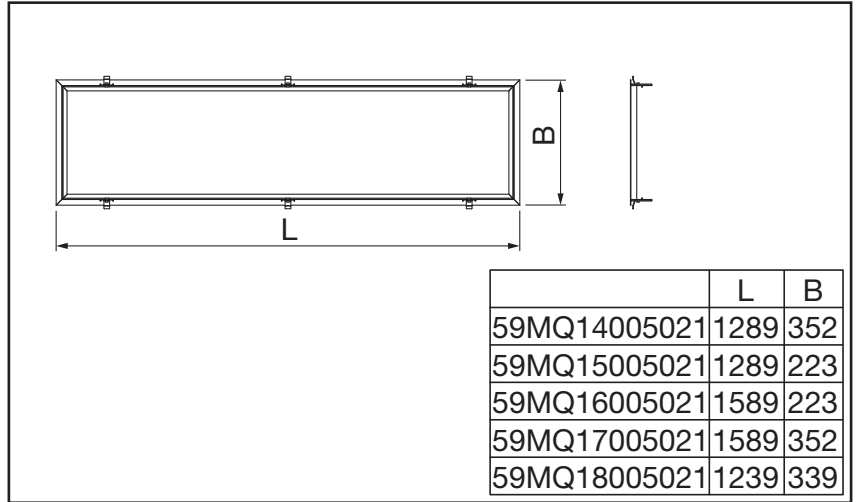

59MQ18005021

siteco

APOLLON® - Recessed Frame

5MA69-258075_ae
10.11.2021 / KIN

Siteco GmbH
Georg-Simon-Ohm-Straße 50
83301 Traunreut, Germany
mail: technicalsupport@siteco.de
Phone: +49 8669 / 33-844
www.siteco.com