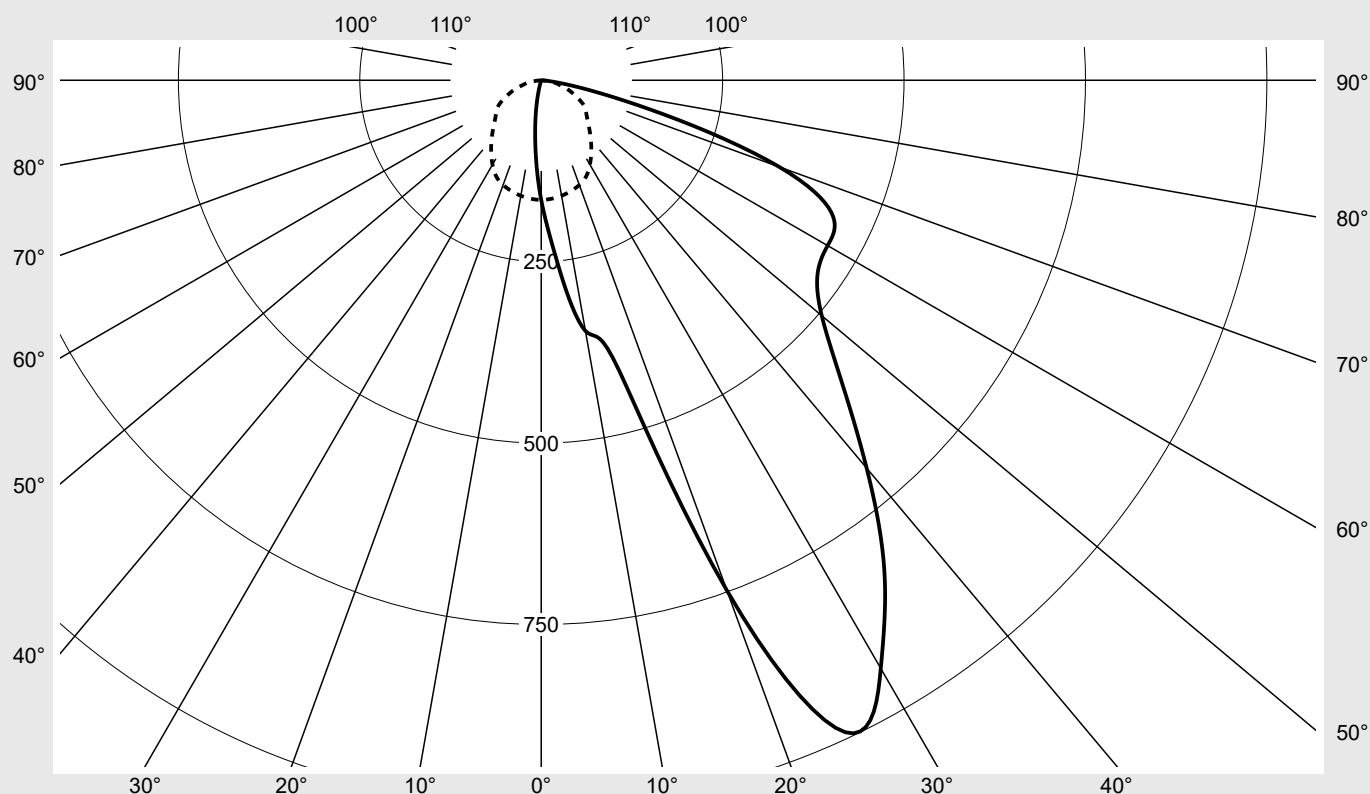

## Lichttechnischer Prüfbefund

**Familie**  
Lunis mini round

**Bestell-Nr.:** 51DK11B72WN21  
**EAN:** 4058352132302

**LP-Nummer**  
57410\_5

**Ausführung** Wallwasher, Reflektor, Alu, direkt, asymmetrisch strahlend  
**Bestückung** 1 x LED 4000K / CRI ≥ 90 (unbekannt LED 4000K / CRI = 90)  
**Betriebsgerät** EVG  
**Bemessungswerte** Nettolichtstrom = 2120 lm  
Systemleistung = 28.1 W  
Lichtausbeute = 75.4 lm/W

**Seriendokumentation**  
16.02.2017

siteco

Lichtstärke in cd/klm

C180-0

C270-90

Imax: 991 cd/klm