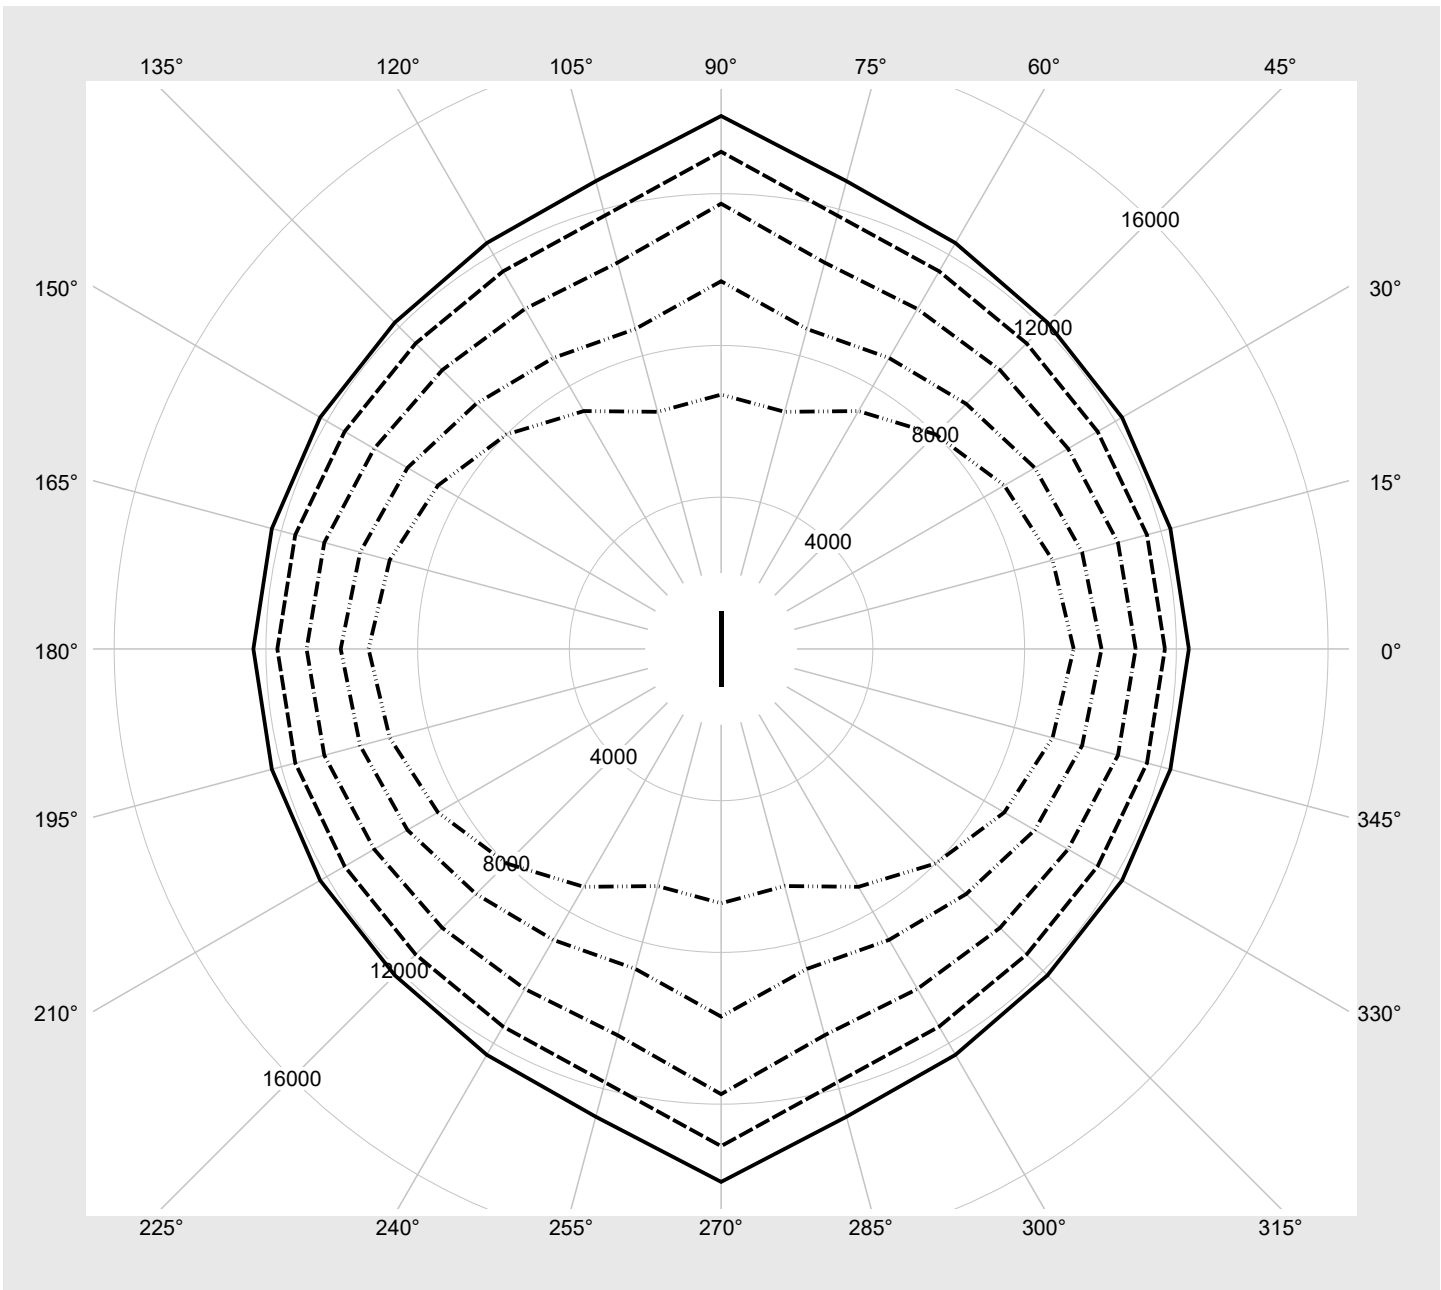

Lichttechnischer Prüfbefund

Familie Monsun® 12	Bestell-Nr.: 51FP20MP480H EAN: 4058352389812	LP-Nummer 59060_26

Leuchtdichten in cd/m²

γ 65°	γ 70°	γ 75°	γ 80°	γ 85°

siteco

Lichttechnischer Prüfbefund

Familie
Monsun® 12

Bestell-Nr.: 51FP20MP480H
EAN: 4058352389812

LP-Nummer
59060_26

Multilumen-Tabelle

Umgebungstemperatur: 25°C

DIP-Stufe	Schalterstellung			Lichtstrom [lm]	Systemleistung [W]
	1	2	3		
1	A	C	E	8220	52.3
2	A	C	F	7590	47.9
3	A	D	E	7010	43.9
4	A	D	F	6430	40.0
5	B	C	E	5760	35.7
6	B	C	F	5160	31.8
7	B	D	E	4540	27.9
8	B	D	F	4200	25.8