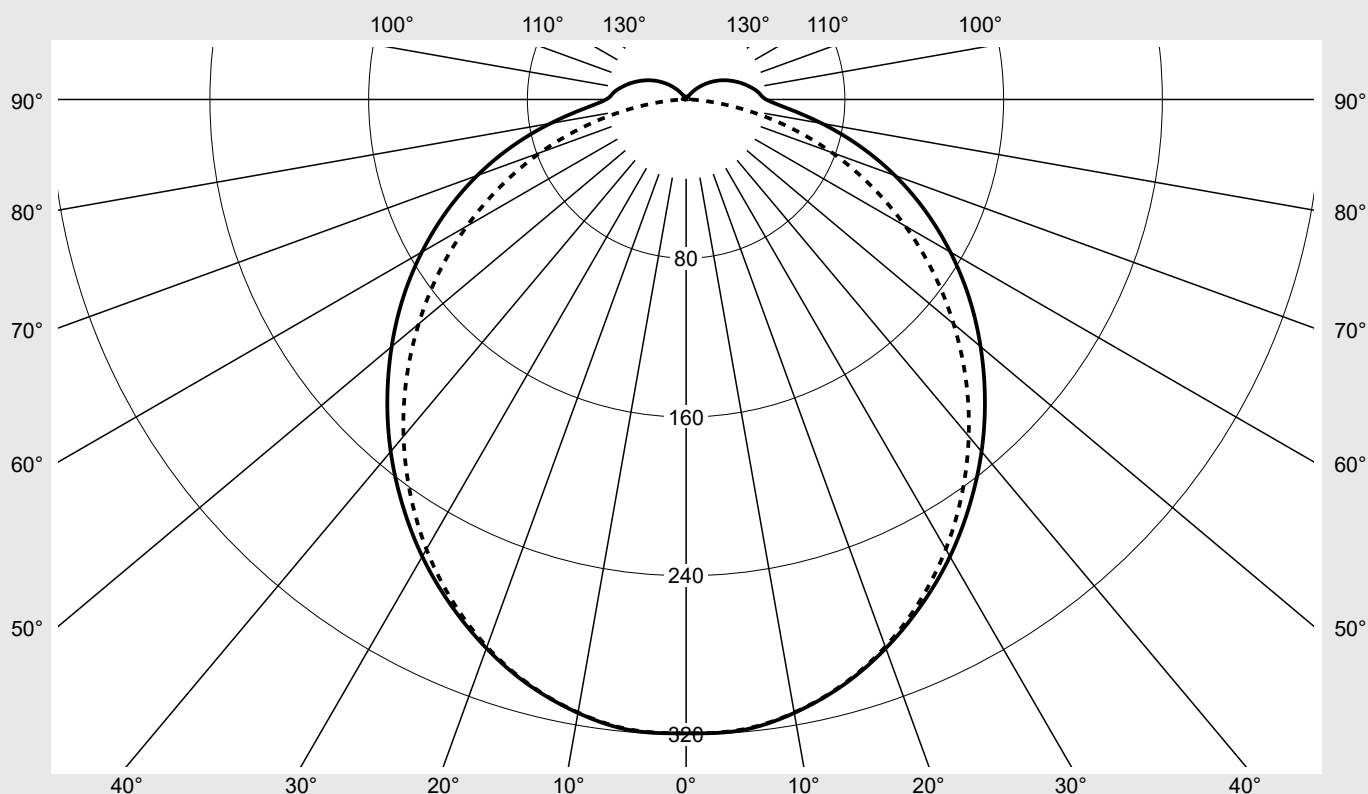

## Lichttechnischer Prüfbefund

**Familie**  
**Monsun® 12**

**Bestell-Nr.: 51FP20MP480H**  
**EAN: 4058352389812**

**LP-Nummer**  
**59060\_26**

**Ausführung** Prismenwanne, opal, PC, breit strahlend  
**Bestückung** LED 4000 K | CRI ≥ 80  
**Betriebsgerät** EVG-Multilumen  
**Bemessungswerte** Nettolichtstrom = 8220 lm  
 Systemleistung = 52.3 W  
 Lichtausbeute = 157.2 lm/W

**Seriendokumentation**  
26.08.2020

**sitEco**

**Lichtstärke in cd/klm**

**C180-0**

**C270-90**

**Imax: 319 cd/klm**

**Klassifizierungen**

DIN 5040 A 4 1  
 CIE N1=45 N2=75 N3=93  
 N4=94 N5=100

**Leuchtenbetriebswirkungsgrade**

$\eta_{LB}$  100,0%  
 $\phi_u$  93,7%  
 $\phi_o$  6,3%

**Messbedingungen**

DIN EN 13032 und DIN 5032

<b>Leuchtdichten-Tabelle</b>	<b>Max. für <math>\gamma \geq 65^\circ</math></b>	<b>Lichttechnische Abmessungen in mm:</b>	<b>L = 1590</b>	<b>H(C0) = 21</b>	<b>H(C180) = 21</b>
			<b>B = 87</b>	<b>H(C90) = 21</b>	<b>H(C270) = 21</b>