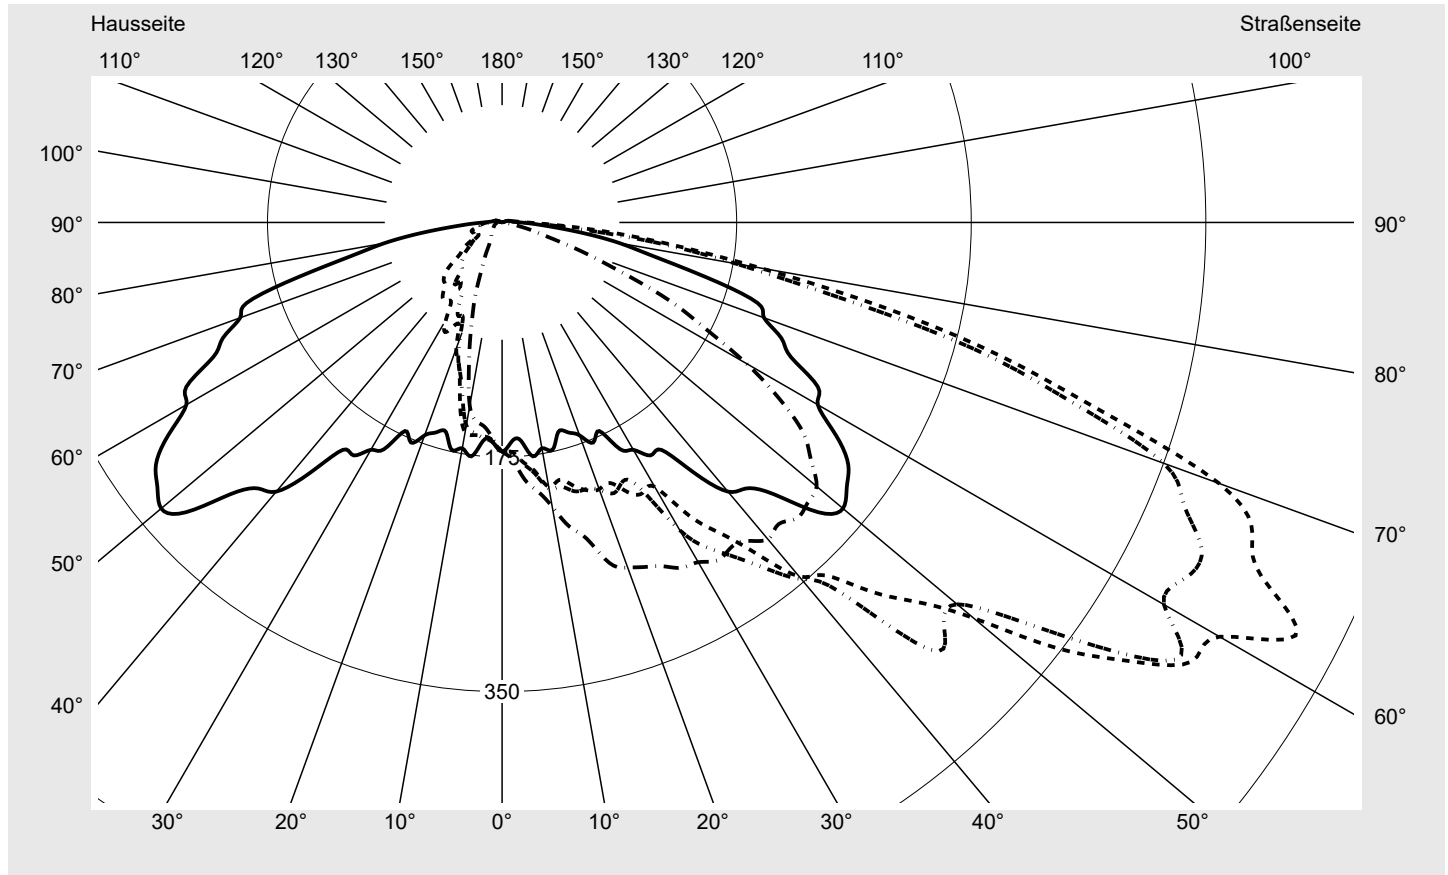

## Lichttechnischer Prüfbefund

**Familie**  
**KLEINE GLOCKE LED**

**Bestell-Nr.: 5XA1573E1B208**  
**EAN: 4058352167960**

**LP-Nummer**  
**57650\_9**

**Ausführung** hängende Montage am Mastbogen oder Wandarm  
**Optik** asymmetrisch, breit strahlend  
**Abdeckung** Abdeckwanne, eisdekor  
**Bestückung** LED 3000 K | CRI ≥ 70  
**Betriebsgerät** EVG Plus  
**Bemessungswerte** Nettolichtstrom = 1660 lm  
Systemleistung = 13.2 W  
Lichtausbeute = 125.8 lm/W

**Seriendokumentation**  
**18.07.2022**

**siteco**

**Lichtstärke in cd/klm**

**C180-0**

**C210-30**

**C215-35**

**C270-90**

**Imax: 667 cd/klm**

**Leuchtenbetriebswirkungsgrade**

Eta	100.0%
Eta 0° - 90°	98.4%
Eta 90° - 180°	1.6%

**Lichtstärkeklasse nach EN13201-2**

Klasse:	G1
Imax 70°	593.2
Imax 80°	197.8
Imax 90°	21.1
Imax >90°	12.2
Imax >95°	8.6