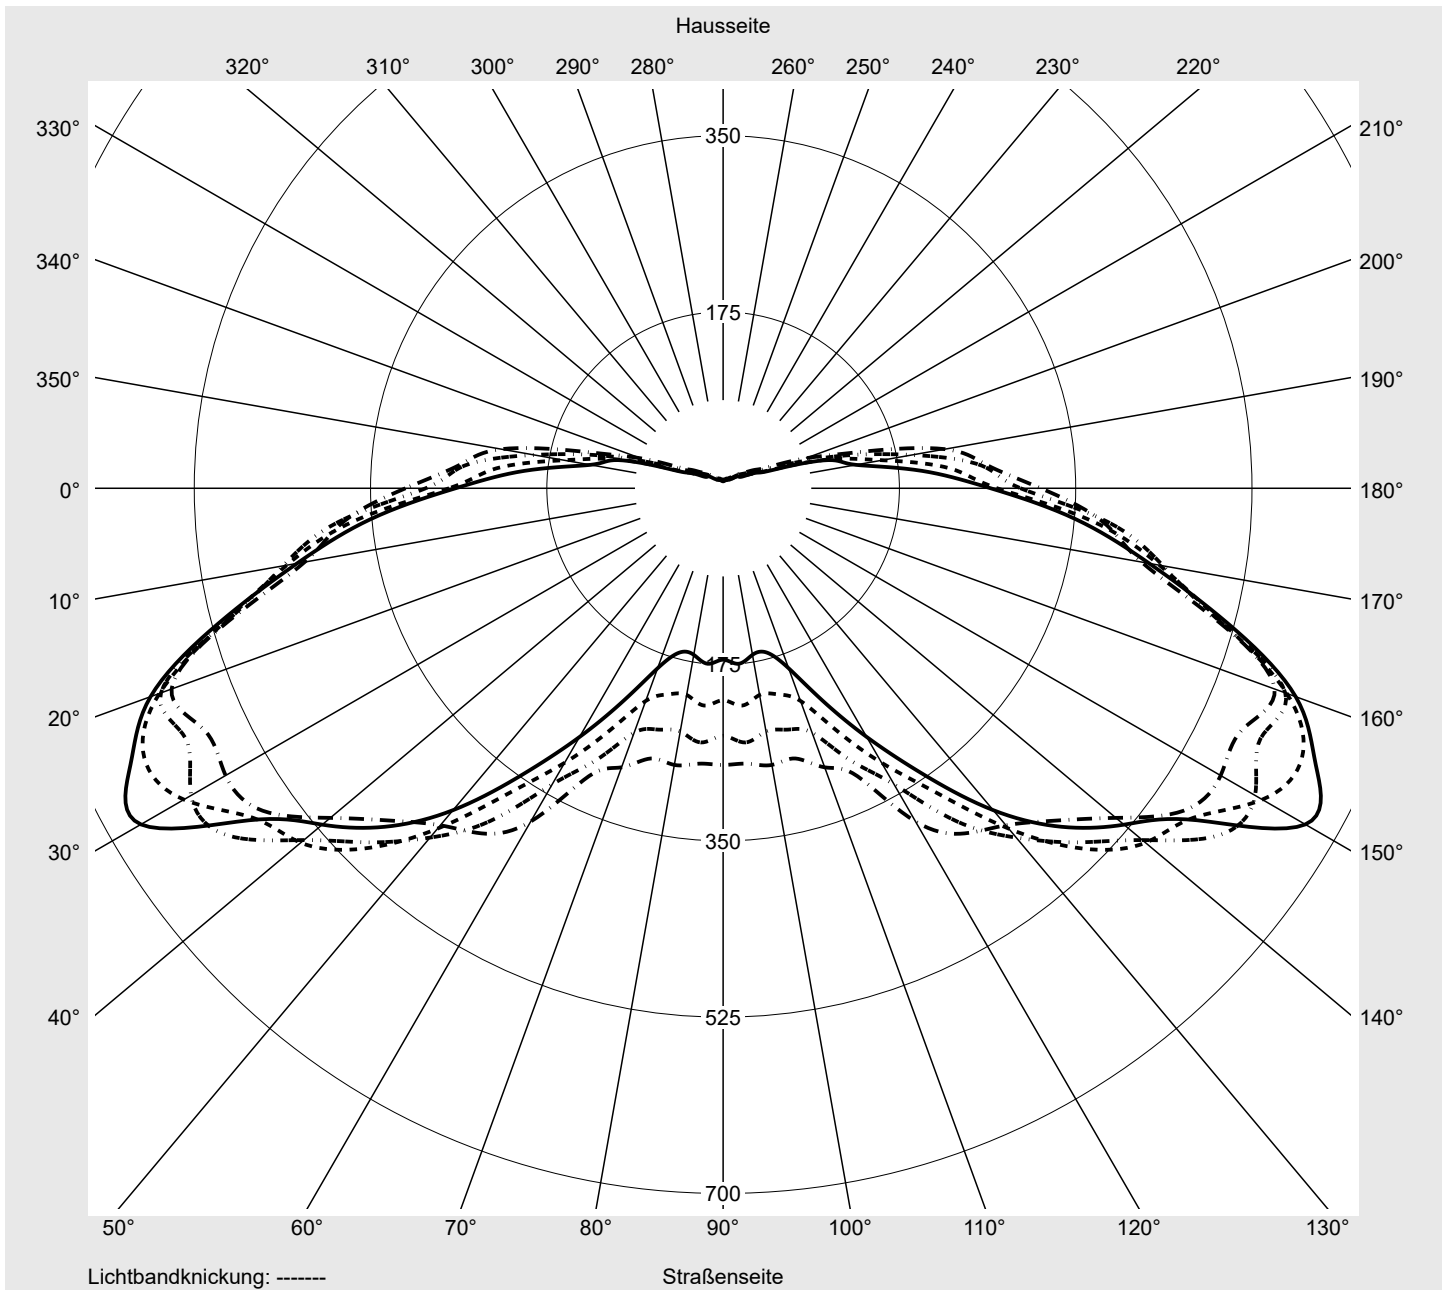

Lichttechnischer Prüfbefund

Familie KLEINE GLOCKE LED	Bestell-Nr.: 5XA1573E1B208 EAN: 4058352167960	LP-Nummer 57650_9

Kegelmantelkurven in cd/klm   **KMK 62,5°**   **KMK 60°**   **KMK 57,5°**   **KMK 55°**   **siteco**

Lichttechnischer Prüfbefund

Familie KLEINE GLOCKE LED	Bestell-Nr.: 5XA1573E1B208 EAN: 4058352167960	LP-Nummer 57650_9
Wertetabelle Lichtstärkemessung		Maximale Lichtstärke
		siteco