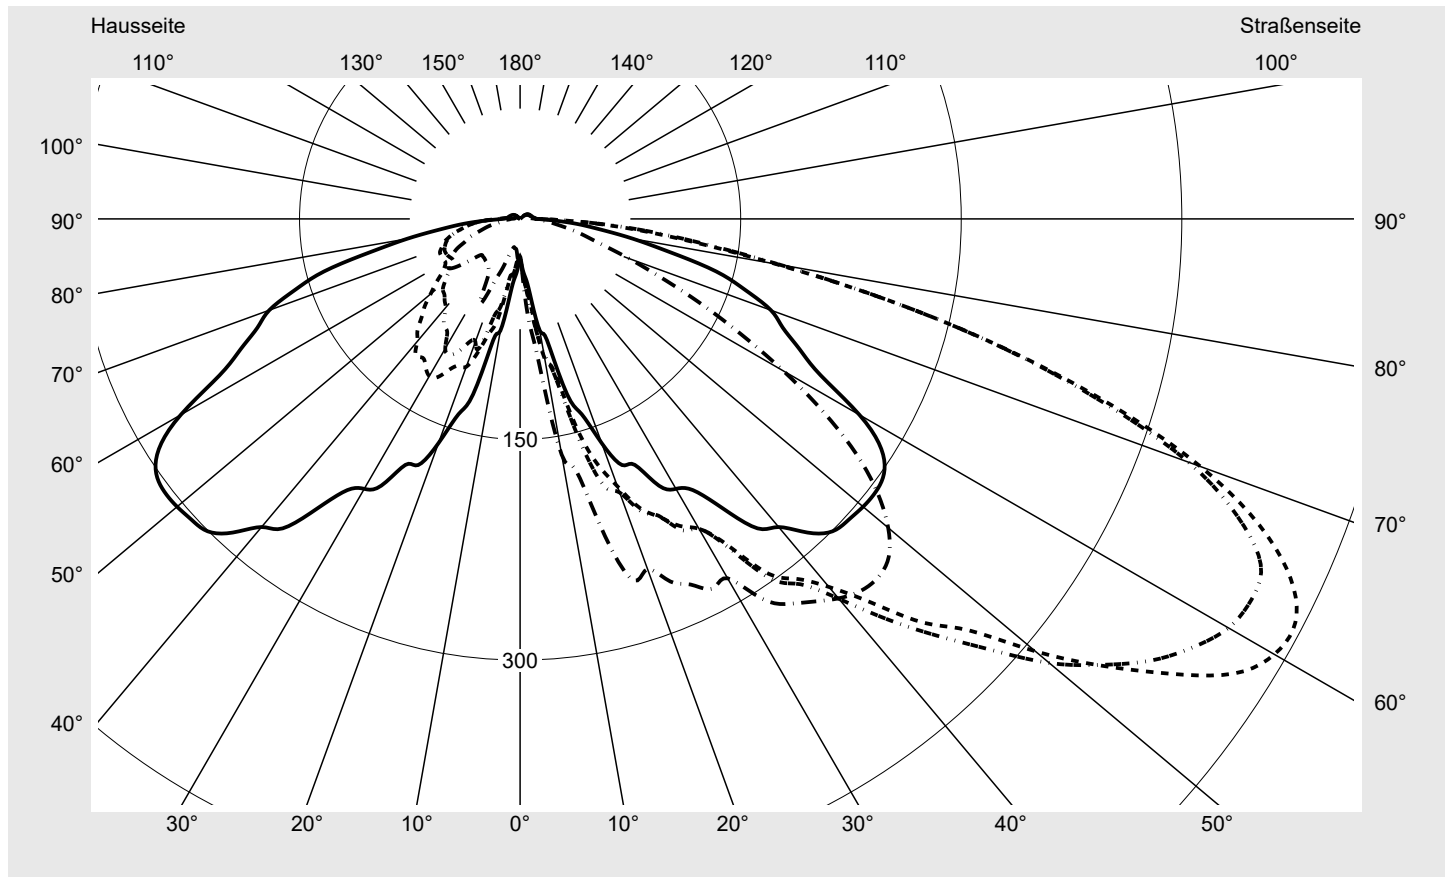

Lichttechnischer Prüfbefund

Familie
PILZLEUCHTE LED

Bestell-Nr.: **5XA5235EF14H + 5XA54000XS**
EAN: **4058352635759 + 4050737730073**

LP-Nummer
58301_28

Ausführung Mastaufsatz- oder Montage am Wandausleger, Spreader-Element, strukturiert
Optik asymmetrisch, breit strahlend (ST1.2a)
Abdeckung Abdeckung klar, PMMA
Bestückung LED 3000 K | CRI ≥ 70
Betriebsgerät EVG SITECO iQ
Bemessungswerte Nettolichtstrom = 1470 lm
Systemleistung = 10.5 W
Lichtausbeute = 140 lm/W

Seriendokumentation
07.07.2022

siteco

Lichtstärke in cd/klm

C180-0

C205-25

C210-30

C270-90

Imax: **594 cd/klm**

Leuchtenbetriebswirkungsgrade

Eta 100.0%
Eta 0° - 90° 97.2%
Eta 90° - 180° 2.8%

Lichtstärkeklasse nach EN13201-2

Klasse: G1
Imax 70° 492.4
Imax 80° 179.4
Imax 90° 16.3
Imax >90° 11.5
Imax >95° 9.0

Messbedingungen

Kegelmantelkurven in cd/klm **KMK 62,5°** **KMK 60°** **KMK 57,5°** **KMK 55°** **siteco**

Lichttechnischer Prüfbefund

Familie PILZLEUCHTE LED	Bestell-Nr.: 5XA5235EF14H + 5XA54000XS EAN: 4058352635759 + 4050737730073	LP-Nummer 58301_28
Wertetabelle Lichtstärkemessung		Maximale Lichtstärke
		siteco