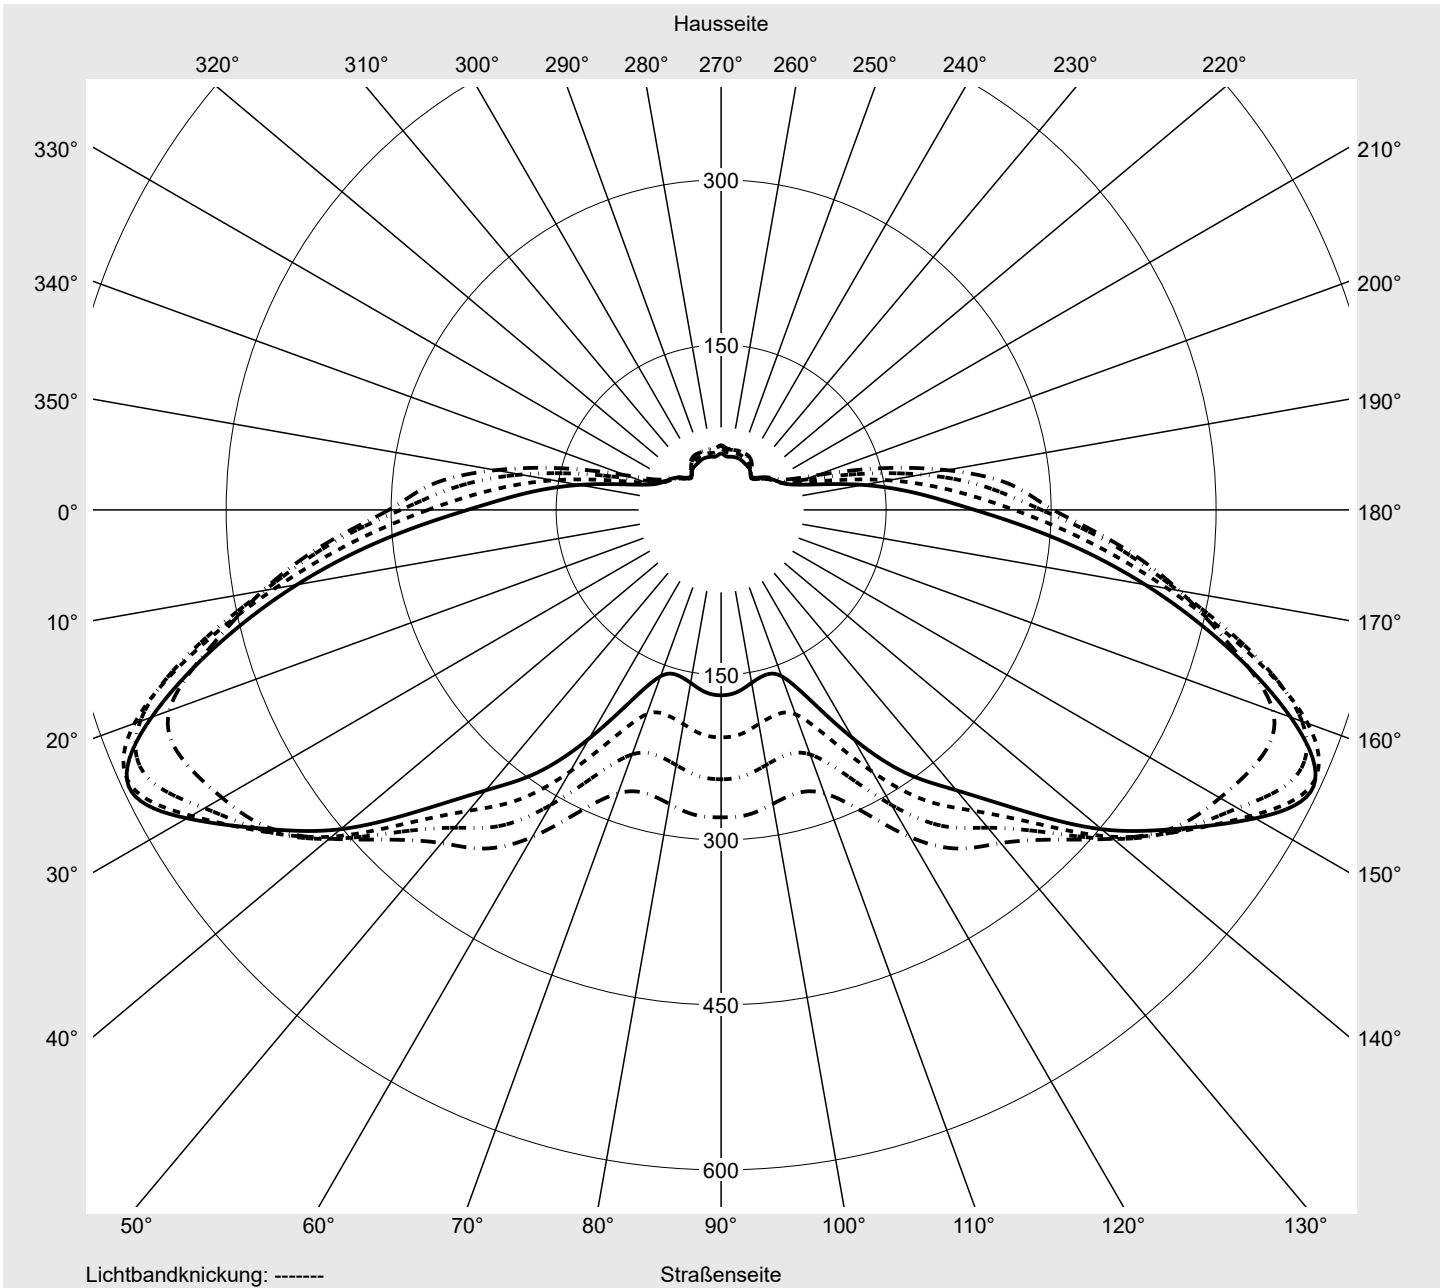

Lichttechnischer Prüfbefund

Familie
PILZLEUCHTE LED

Bestell-Nr.: **5XA5235EF14H + 5XA54000XS**
EAN: **4058352635759 + 4050737730073**

LP-Nummer
58301_28

Ausführung Mastaufsatz- oder Montage am Wandausleger, Spreader-Element, strukturiert
Optik asymmetrisch, breit strahlend (ST1.2a)
Abdeckung Abdeckung klar, PMMA
Bestückung LED 3000 K | CRI ≥ 70
Betriebsgerät EVG SITECO iQ
Bemessungswerte Nettolichtstrom = 1470 lm
Systemleistung = 10.5 W
Lichtausbeute = 140 lm/W

Seriendokumentation
07.07.2022

siteco

Lichtstärke in cd/klm

C180-0

C205-25

C210-30

C270-90

Imax: **594 cd/klm**

Leuchtenbetriebswirkungsgrade

Eta 100.0%
Eta 0° - 90° 97.2%
Eta 90° - 180° 2.8%

Lichtstärkeklasse nach EN13201-2

Klasse: G1
Imax 70° 492.4
Imax 80° 179.4
Imax 90° 16.3
Imax >90° 11.5
Imax >95° 9.0

Messbedingungen

Kegelmantelkurven in cd/klm **KMK 62,5°** **KMK 60°** **KMK 57,5°** **KMK 55°** **siteco**

Lichttechnischer Prüfbefund

Familie PILZLEUCHTE LED	Bestell-Nr.: 5XA5235EF14H + 5XA54000XS EAN: 4058352635759 + 4050737730073	LP-Nummer 58301_28
Wertetabelle Lichtstärkemessung		Maximale Lichtstärke
		siteco