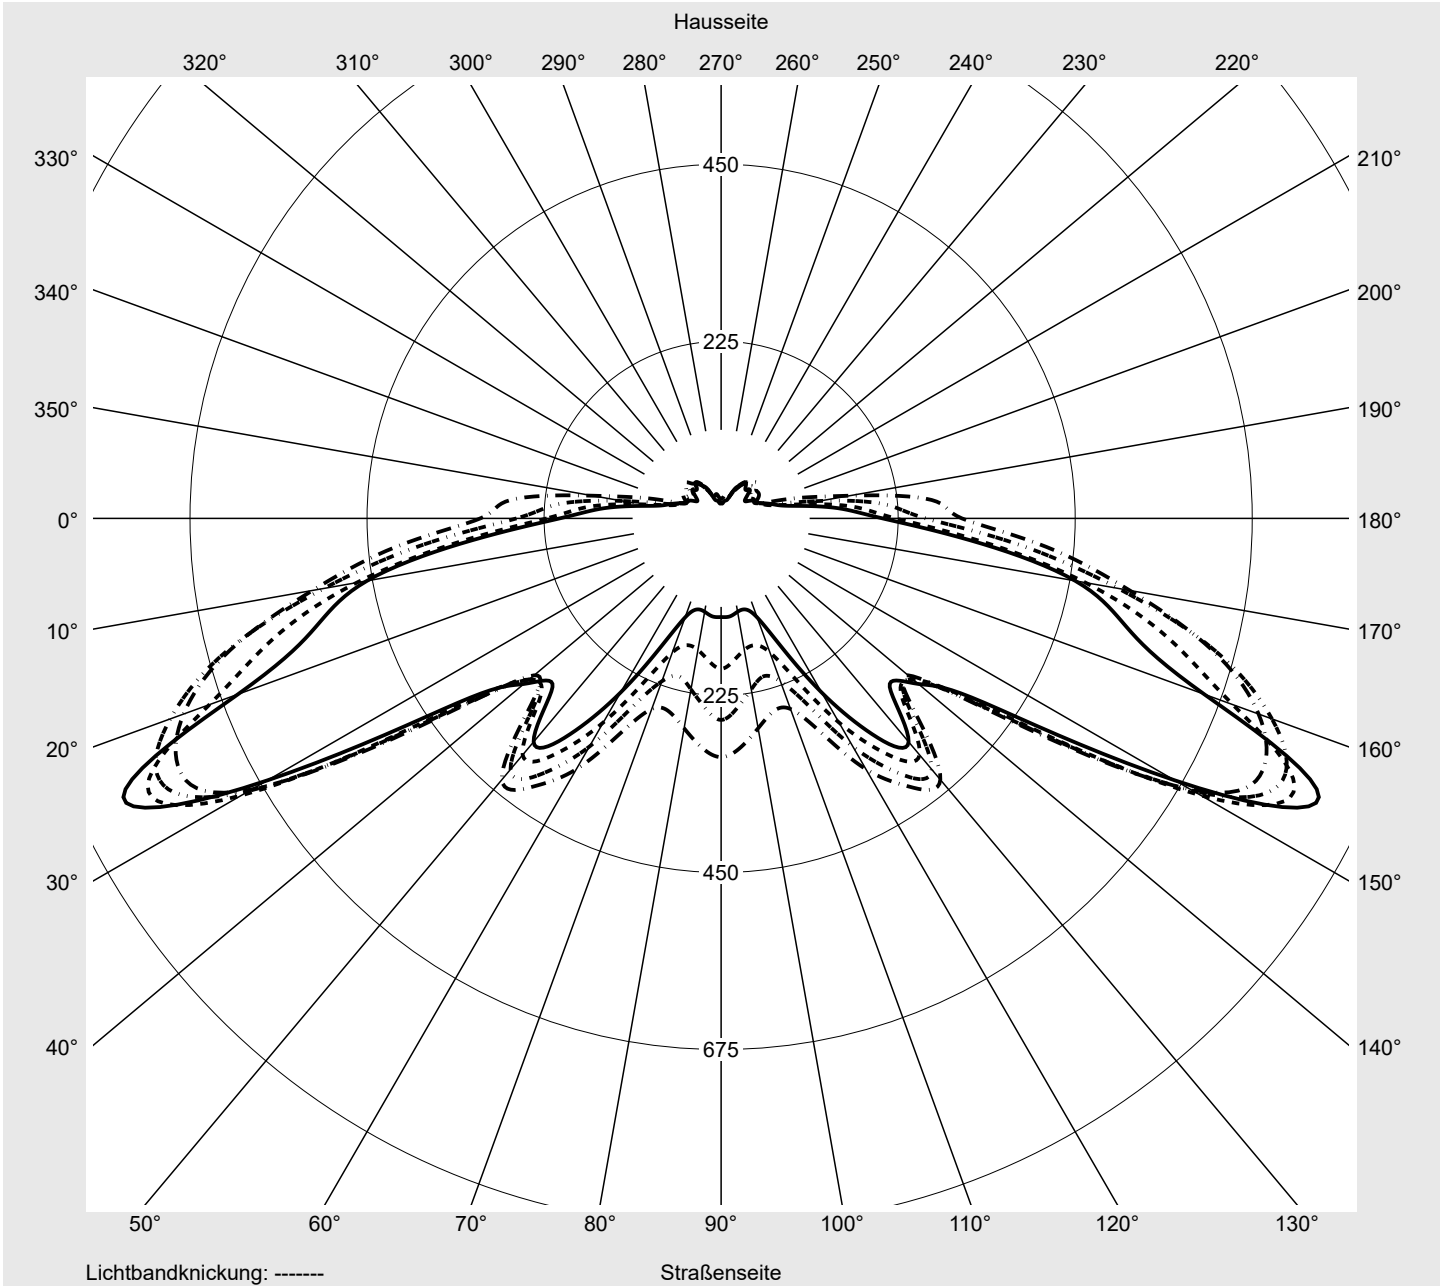

Lichttechnischer Prüfbefund

Familie
CITY-LIGHT ELEGANCE LED

Bestell-Nr.: 5XA5265AF14H
EAN: 4058352834770

LP-Nummer
57133_31

Ausführung Mastaufsatz- oder Montage am Wandausleger
Optik asymmetrisch, breit strahlend (ST1.2a)
Abdeckung Abdeckung klar, PMMA
Bestückung LED 2200 K | CRI ≥ 70
Betriebsgerät EVG SITECO iQ
Bemessungswerte Nettolichtstrom = 1470 lm
 Systemleistung = 12.9 W
 Lichtausbeute = 114 lm/W

Seriendokumentation
07.07.2022

siteco

Lichtstärke in cd/klm

C180-0

C205-25

C210-30

C270-90

Imax: 838 cd/klm

Leuchtenbetriebswirkungsgrade

Eta 100.0%
 Eta 0° - 90° 97.9%
 Eta 90° - 180° 2.1%

Lichtstärkeklasse nach EN13201-2

Klasse: G1
 Imax 70° 742.0
 Imax 80° 184.9
 Imax 90° 10.2
 Imax >90° 9.5
 Imax >95° 8.5

Messbedingungen

DIN EN 13032 und DIN 5032

Lichttechnischer Prüfbefund

Familie CITY-LIGHT ELEGANCE LED	Bestell-Nr.: 5XA5265AF14H EAN: 4058352834770	LP-Nummer 57133_31
---	---	------------------------------

Kegelmantelkurven in cd/klm **KMK 67,5°** **KMK 65°** **KMK 62,5°** **KMK 60°** **siteco**