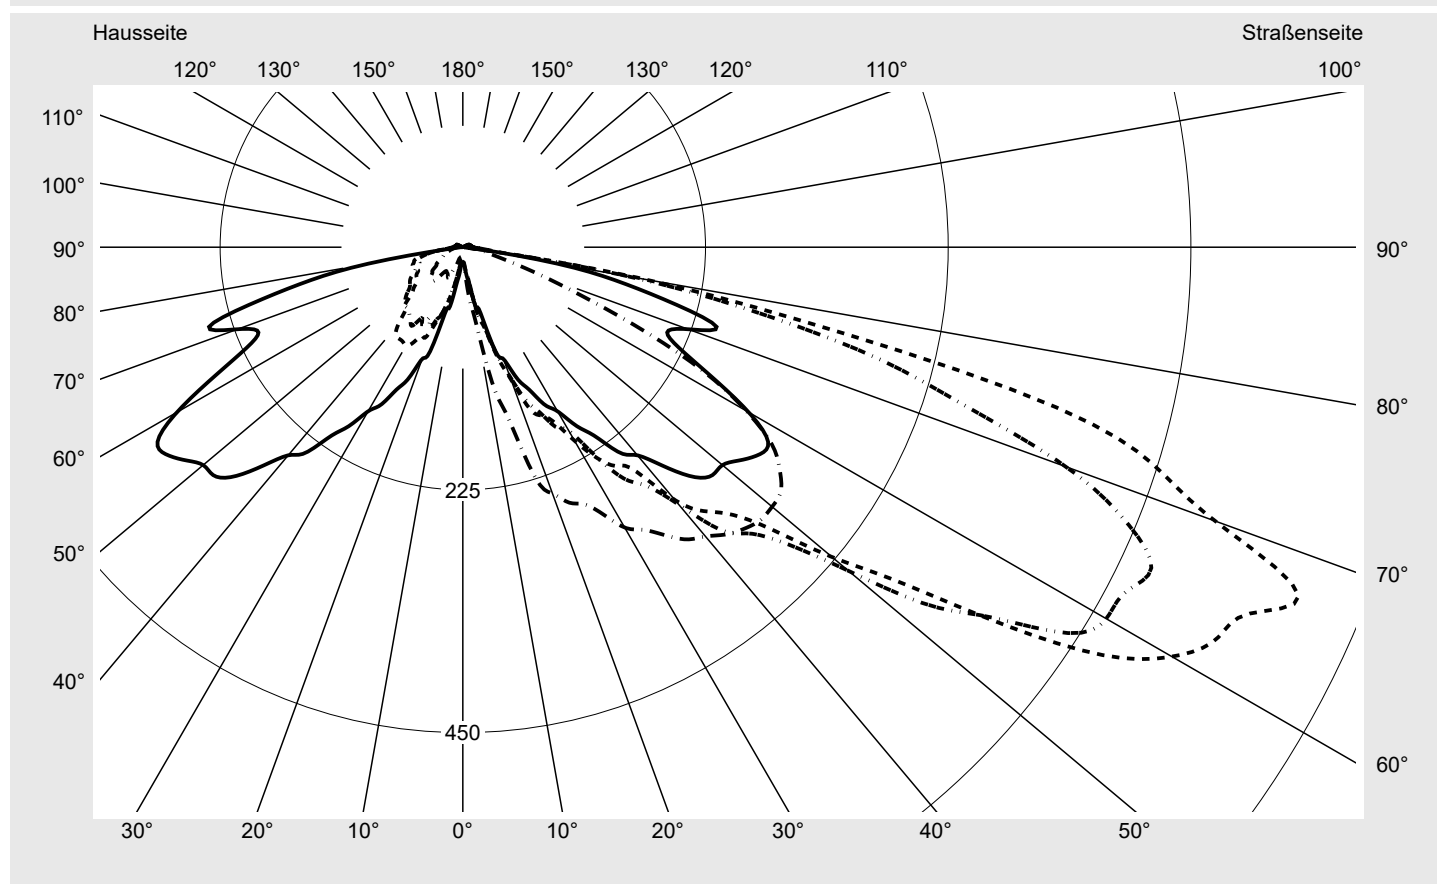

Lichttechnischer Prüfbefund

Familie
CITY-LIGHT ELEGANCE LED

Bestell-Nr.: 5XA5265AF14H
EAN: 4058352834770

LP-Nummer
57133_31

Ausführung Mastaufsatz- oder Montage am Wandausleger
Optik asymmetrisch, breit strahlend (ST1.2a)
Abdeckung Abdeckung klar, PMMA
Bestückung LED 2200 K | CRI ≥ 70
Betriebsgerät EVG SITECO iQ
Bemessungswerte Nettolichtstrom = 1470 lm
 Systemleistung = 12.9 W
 Lichtausbeute = 114 lm/W

Seriendokumentation
07.07.2022

siteco

Lichtstärke in cd/klm

C180-0

C205-25

C210-30

C270-90

Imax: 838 cd/klm

Leuchtenbetriebswirkungsgrade

Eta 100.0%
 Eta 0° - 90° 97.9%
 Eta 90° - 180° 2.1%

Lichtstärkeklasse nach EN13201-2

Klasse: G1
 Imax 70° 742.0
 Imax 80° 184.9
 Imax 90° 10.2
 Imax >90° 9.5
 Imax >95° 8.5

Messbedingungen