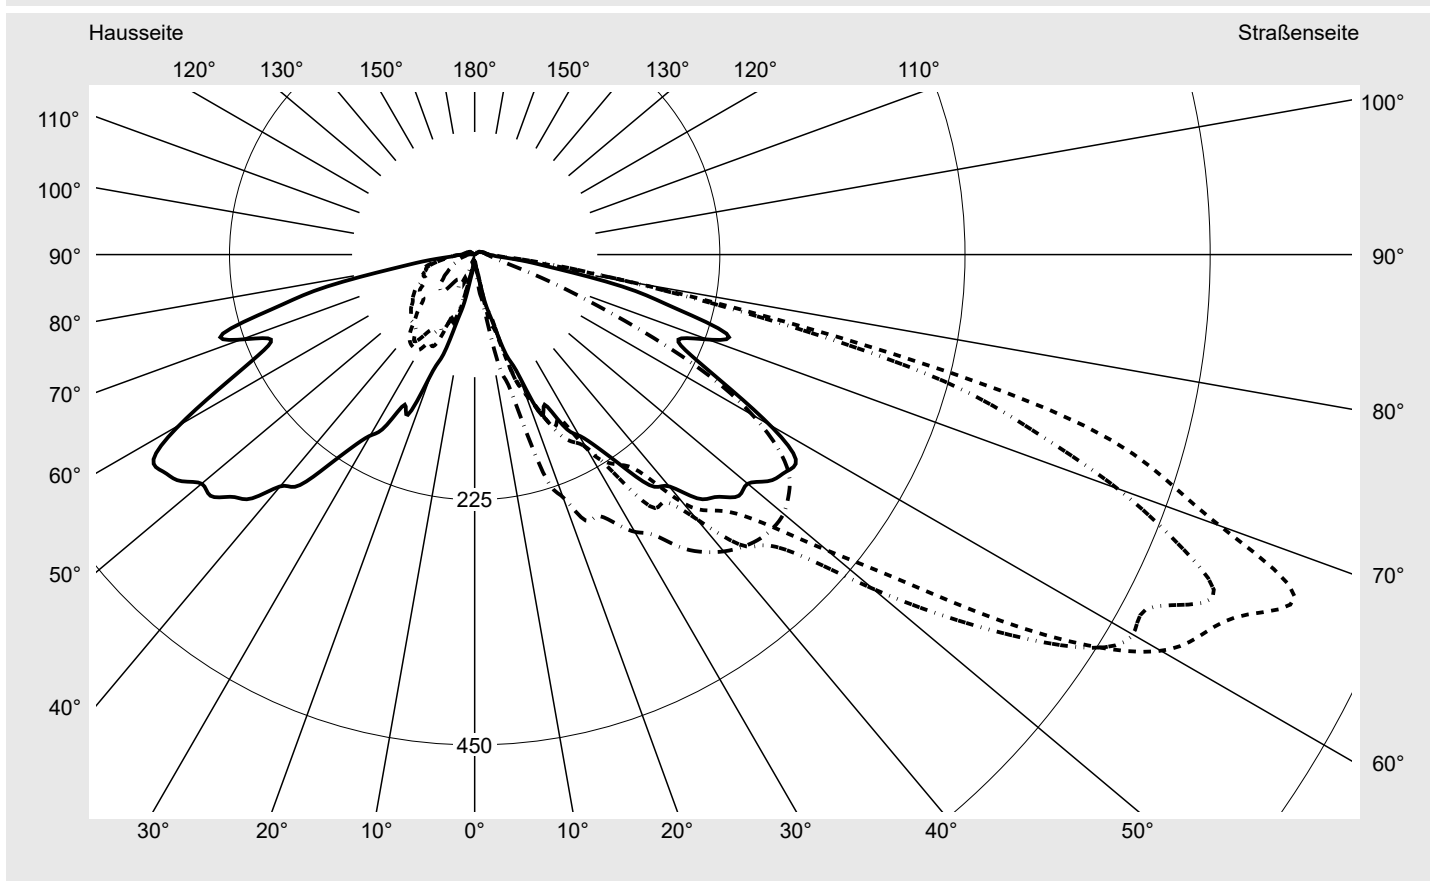

Lichttechnischer Prüfbefund

Familie
CITY-LIGHT PLUS LED

Bestell-Nr.: 5XA5275KF14H
EAN: 4058352835258

LP-Nummer
57130_31

Ausführung	Mastaufsatz- oder Montage am Wandausleger
Optik	asymmetrisch, breit strahlend (ST1.2a)
Abdeckung	Abdeckung klar, PMMA
Bestückung	LED 4000 K CRI ≥ 70
Betriebsgerät	EVG SITECO iQ
Bemessungswerte	Nettolichtstrom = 1470 lm Systemleistung = 10.0 W Lichtausbeute = 147 lm/W

Seriendokumentation
07.07.2022

siteco

Lichtstärke in cd/klm

C180-0

C205-25

C210-30

C270-90

Imax: 814 cd/klm

Leuchtenbetriebswirkungsgrade

Eta	100.0%
Eta 0° - 90°	97.4%
Eta 90° - 180°	2.6%

Lichtstärkeklasse nach EN13201-2

Klasse:	G1
Imax 70°	727.6
Imax 80°	157.2
Imax 90°	13.4
Imax >90°	12.4
Imax >95°	10.3

Messbedingungen