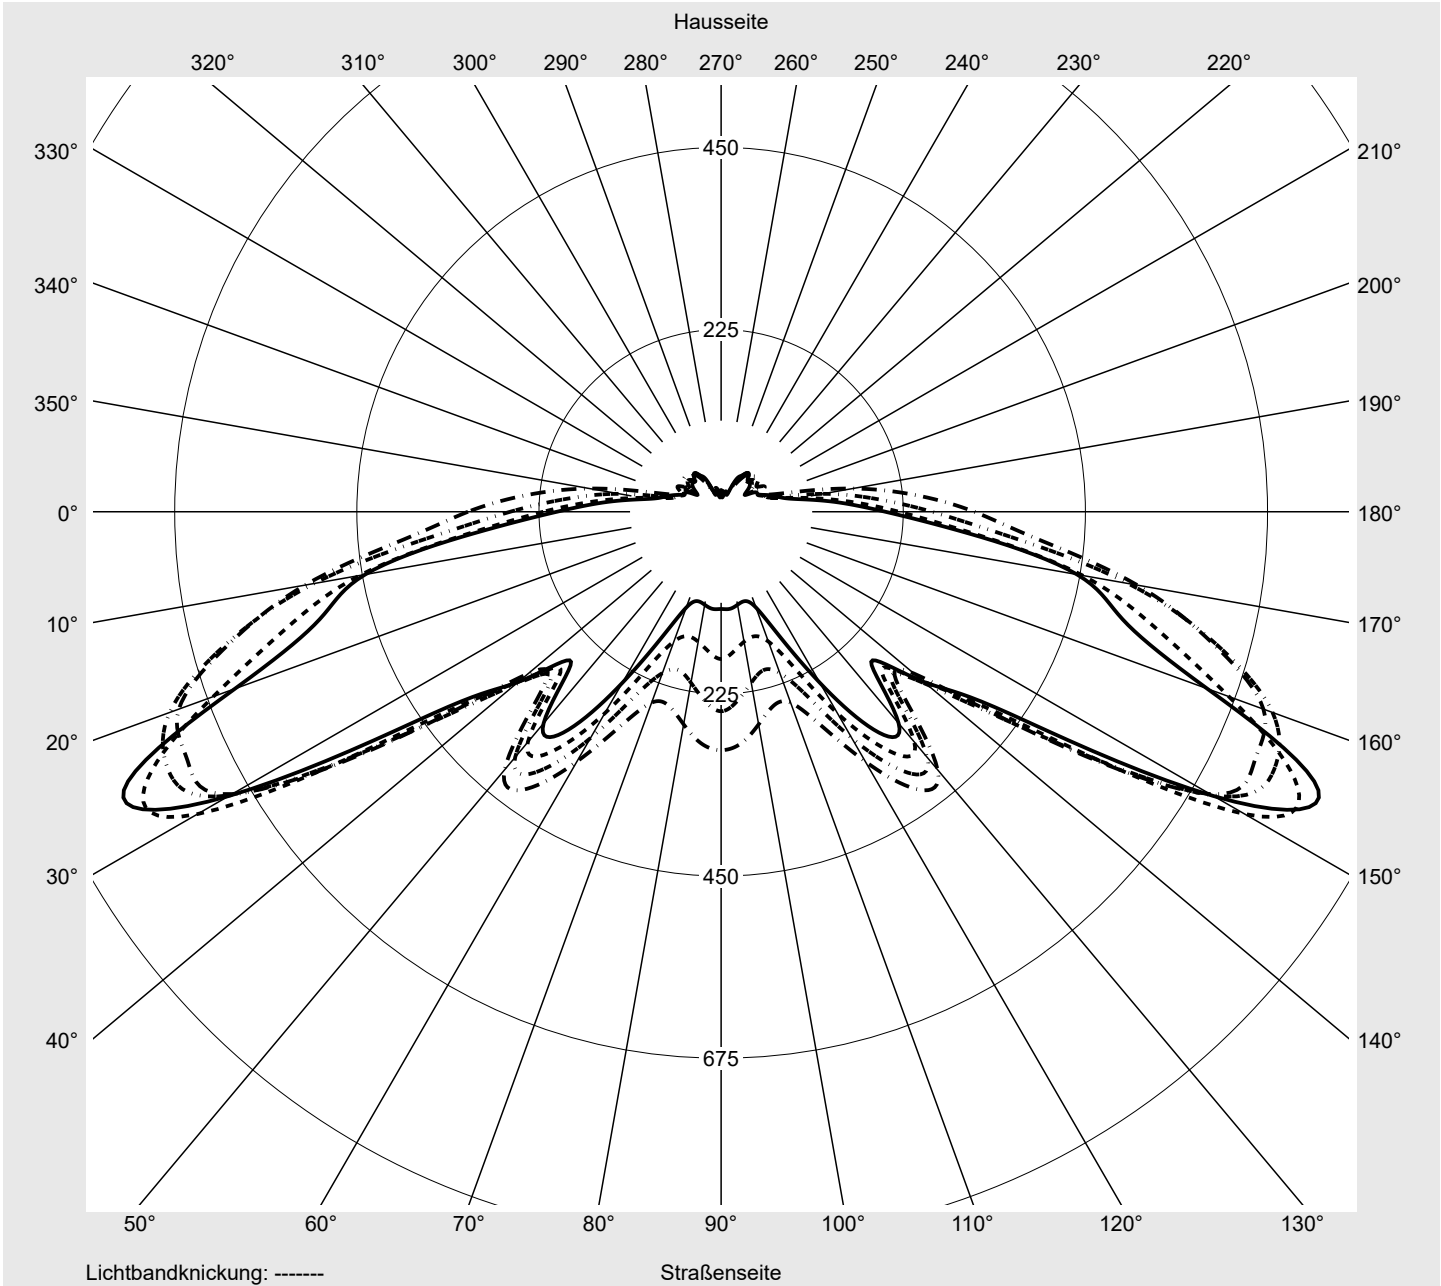

Lichttechnischer Prüfbefund

Familie
CITY-LIGHT PLUS LED

Bestell-Nr.: 5XA5275KF14H
EAN: 4058352835258

LP-Nummer
57130_31

Ausführung	Mastaufsatz- oder Montage am Wandausleger
Optik	asymmetrisch, breit strahlend (ST1.2a)
Abdeckung	Abdeckung klar, PMMA
Bestückung	LED 4000 K CRI ≥ 70
Betriebsgerät	EVG SITECO iQ
Bemessungswerte	Nettolichtstrom = 1470 lm Systemleistung = 10.0 W Lichtausbeute = 147 lm/W

Seriendokumentation
07.07.2022

siteco

Lichtstärke in cd/klm

C180-0

C205-25

C210-30

C270-90

Imax: 814 cd/klm

Leuchtenbetriebswirkungsgrade

Eta	100.0%
Eta 0° - 90°	97.4%
Eta 90° - 180°	2.6%

Lichtstärkeklasse nach EN13201-2

Klasse:	G1
Imax 70°	727.6
Imax 80°	157.2
Imax 90°	13.4
Imax >90°	12.4
Imax >95°	10.3

Messbedingungen

Kegelmantelkurven in cd/klm **KMK 67,5°** **KMK 65°** **KMK 62,5°** **KMK 60°** **siteco**

Lichttechnischer Prüfbefund

Familie CITY-LIGHT PLUS LED	Bestell-Nr.: 5XA5275KF14H EAN: 4058352835258	LP-Nummer 57130_31
Wertetabelle Lichtstärkemessung		Maximale Lichtstärke
		siteco