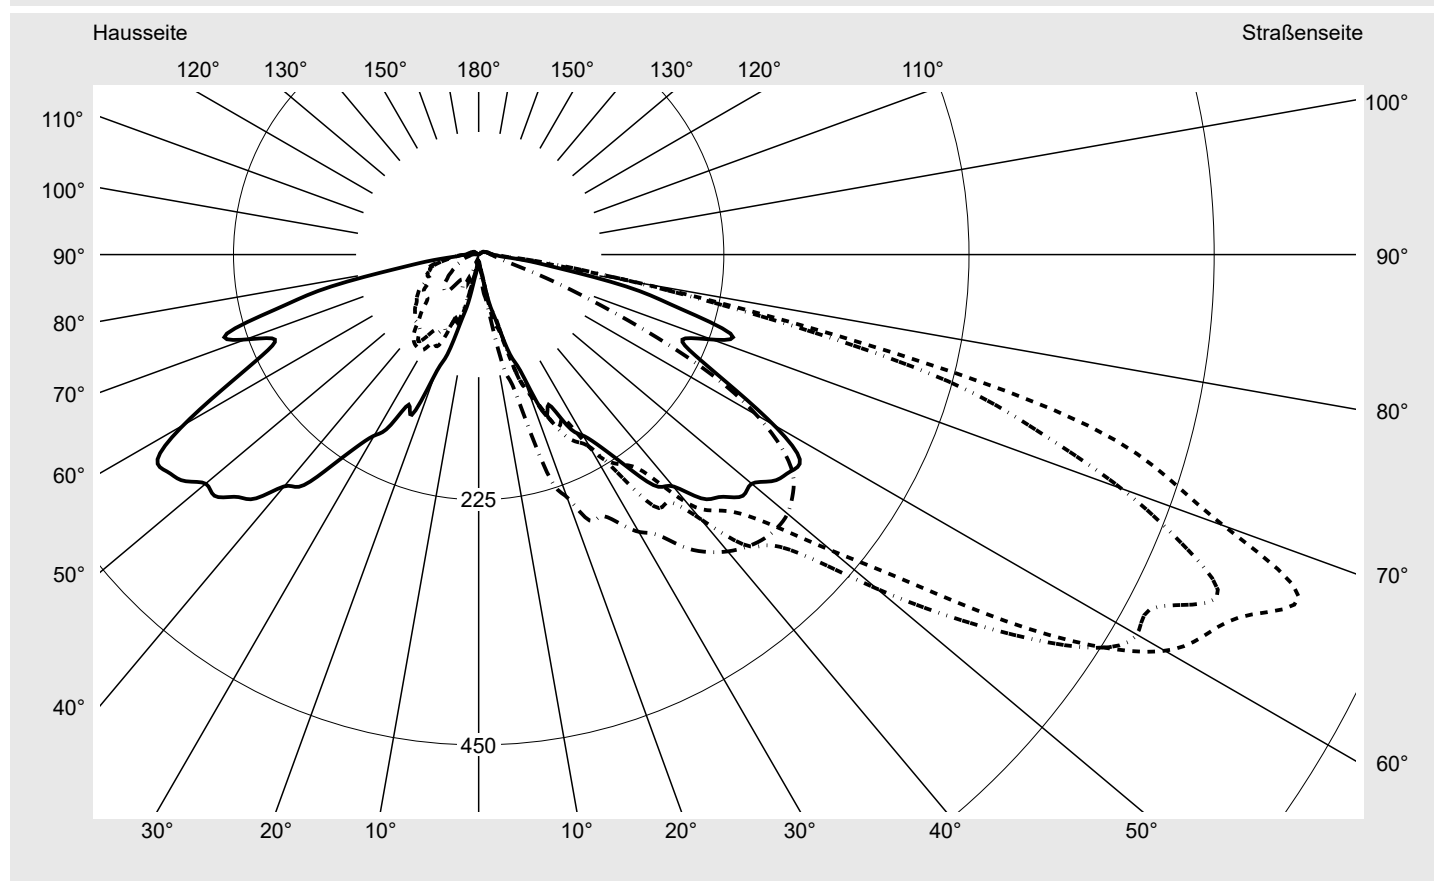

Lichttechnischer Prüfbefund

Familie
CITY-LIGHT PLUS LED

Bestell-Nr.: 5XA5275KF14H
EAN: 4058352835258

LP-Nummer
57130_31

Ausführung Mastaufsatz- oder Montage am Wandausleger
Optik direkt, symmetrisch breit strahlend
 S120011
Abdeckung Abdeckung klar, PMMA
Bestückung LED 4000 K | CRI ≥ 70
Betriebsgerät EVG SITECO iQ
Bemessungswerte Nettolichtstrom = 1470 lm
 Systemleistung = 10.0 W
 Lichtausbeute = 147 lm/W

Seriendokumentation
07.07.2022

siteco

Lichtstärke in cd/klm

C180-0

C205-25

C210-30

C270-90

Imax: 814 cd/klm

Leuchtenbetriebswirkungsgrade

Eta 100.0%
 Eta 0° - 90° 97.4%
 Eta 90° - 180° 2.6%

Lichtstärkeklasse nach EN13201-2

Klasse: G1
 Imax 70° 727.6
 Imax 80° 157.2
 Imax 90° 13.4
 Imax >90° 12.4
 Imax >95° 10.3