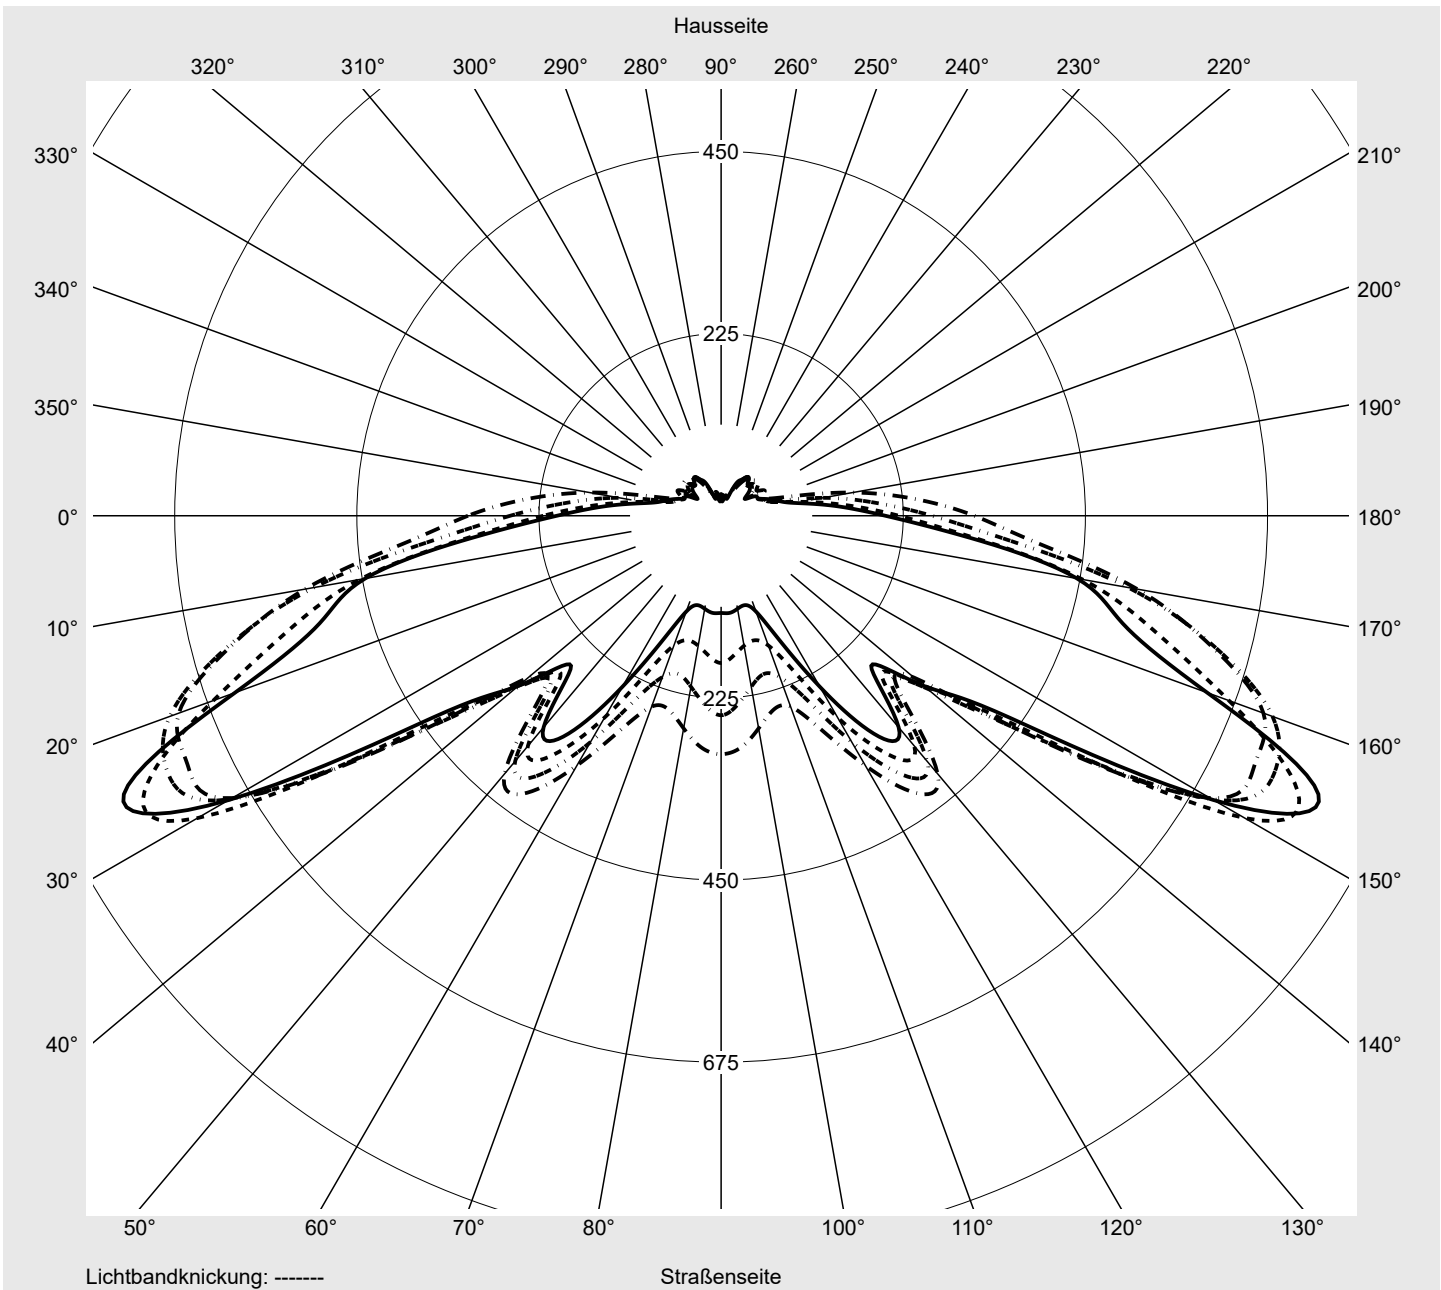

Lichttechnischer Prüfbefund

Familie
CITY-LIGHT PLUS LED

Bestell-Nr.: 5XA5275KF14H
EAN: 4058352835258

LP-Nummer
57130_31

Ausführung Mastaufsatz- oder Montage am Wandausleger
Optik direkt, symmetrisch breit strahlend
 S120011
Abdeckung Abdeckung klar, PMMA
Bestückung LED 4000 K | CRI ≥ 70
Betriebsgerät EVG SITECO iQ
Bemessungswerte Nettolichtstrom = 1470 lm
 Systemleistung = 10.0 W
 Lichtausbeute = 147 lm/W

Seriendokumentation
07.07.2022

siteco

Lichtstärke in cd/klm

C180-0

C205-25

C210-30

C270-90

Imax: 814 cd/klm

Leuchtenbetriebswirkungsgrade

Eta 100.0%
 Eta 0° - 90° 97.4%
 Eta 90° - 180° 2.6%

Lichtstärkeklasse nach EN13201-2

Klasse: G1
 Imax 70° 727.6
 Imax 80° 157.2
 Imax 90° 13.4
 Imax >90° 12.4
 Imax >95° 10.3

Kegelmantelkurven in cd/klm **KMK 67,5°** **KMK 65°** **KMK 62,5°** **KMK 60°** **siteco**

Lichttechnischer Prüfbefund

Familie CITY-LIGHT PLUS LED	Bestell-Nr.: 5XA5275KF14H EAN: 4058352835258	LP-Nummer 57130_31
Wertetabelle Lichtstärkemessung		Maximale Lichtstärke
		siteco