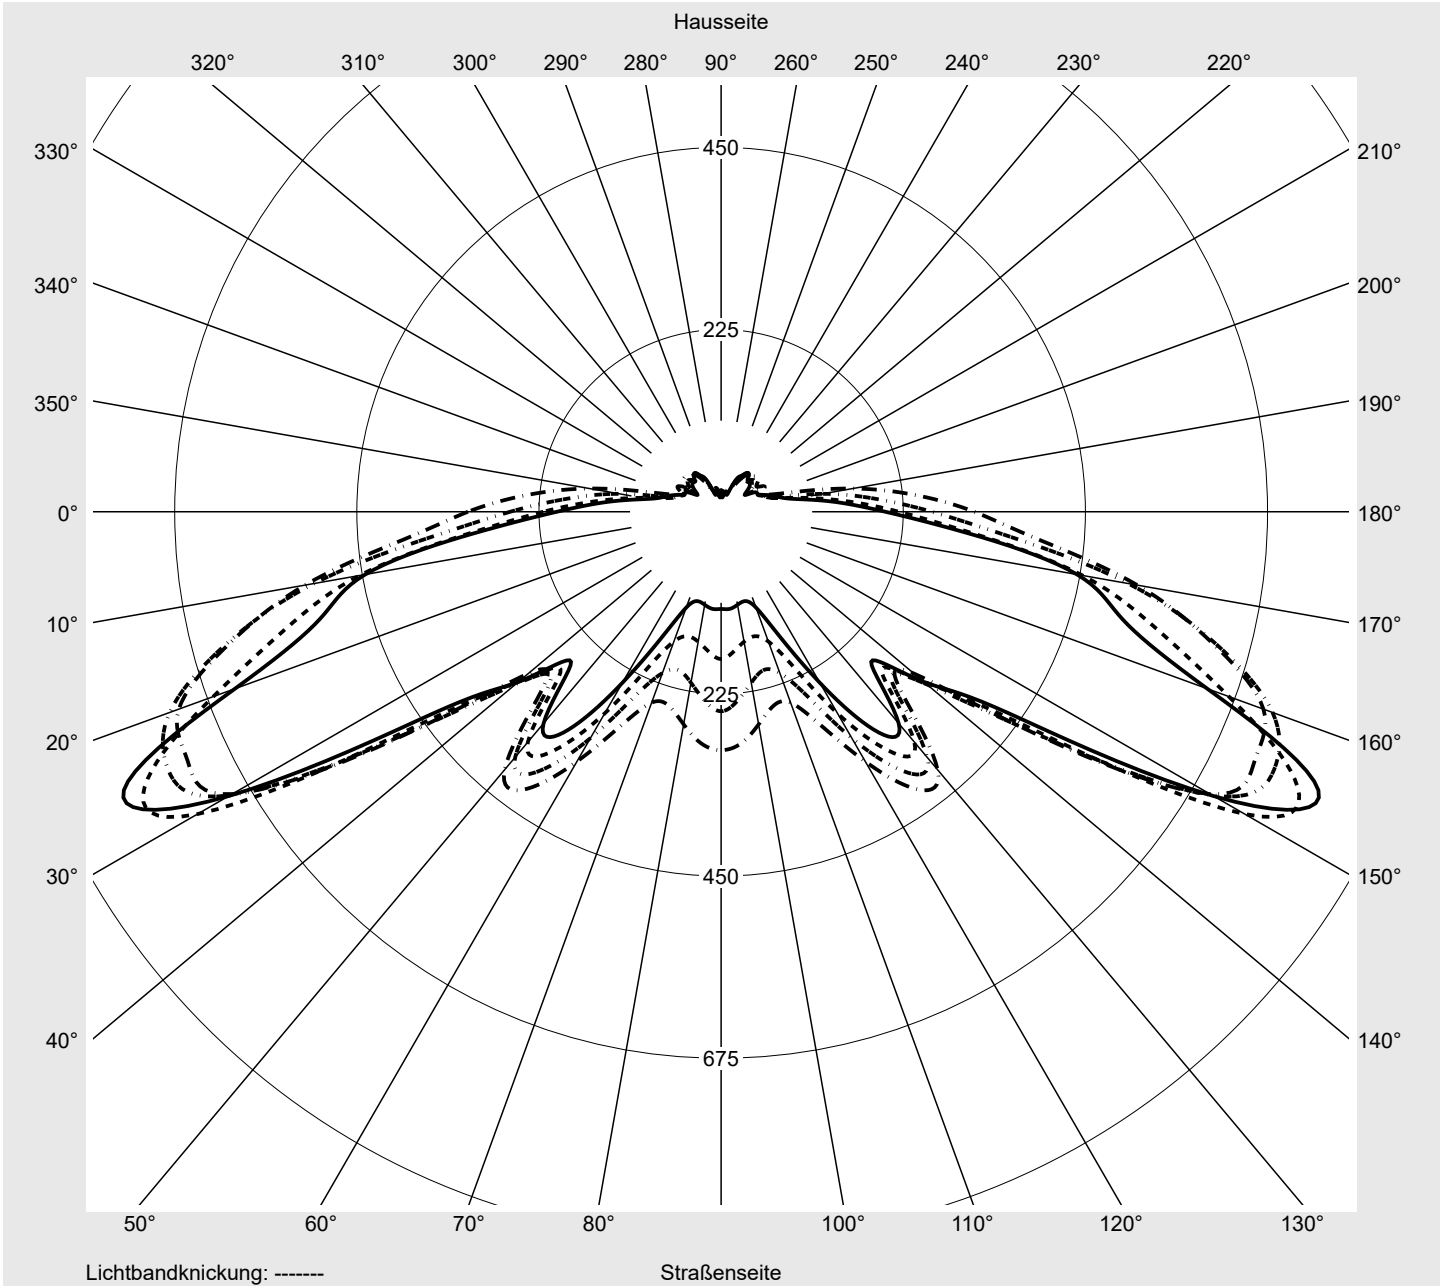

Lichttechnischer Prüfbefund

Familie
CITY-LIGHT PLUS LED

Bestell-Nr.: 5XA5275MF14H
EAN: 4058352835340

LP-Nummer
57130_34

Ausführung Mastaufsatz- oder Montage am Wandausleger
Optik direkt, symmetrisch breit strahlend
 S120011
Abdeckung Abdeckung klar, PMMA
Bestückung LED 2700 K | CRI ≥ 70
Betriebsgerät EVG SITECO iQ
Bemessungswerte Nettolichtstrom = 1470 lm
 Systemleistung = 11.8 W
 Lichtausbeute = 124.6 lm/W

Seriendokumentation
26.10.2022

siteco

Lichtstärke in cd/klm

C180-0

C205-25

C210-30

C270-90

Imax: 814 cd/klm

Leuchtenbetriebswirkungsgrade

Eta	100.0%
Eta 0° - 90°	97.4%
Eta 90° - 180°	2.6%

Lichtstärkeklasse nach EN13201-2

Klasse:	G1
Imax 70°	727.6
Imax 80°	157.2
Imax 90°	13.4
Imax >90°	12.4
Imax >95°	10.3

Messbedingungen

Kegelmantelkurven in cd/klm **KMK 67,5°** **KMK 65°** **KMK 62,5°** **KMK 60°** **siteco**

Lichttechnischer Prüfbefund

Familie CITY-LIGHT PLUS LED	Bestell-Nr.: 5XA5275MF14H EAN: 4058352835340	LP-Nummer 57130_34
Wertetabelle Lichtstärkemessung		Maximale Lichtstärke
		siteco