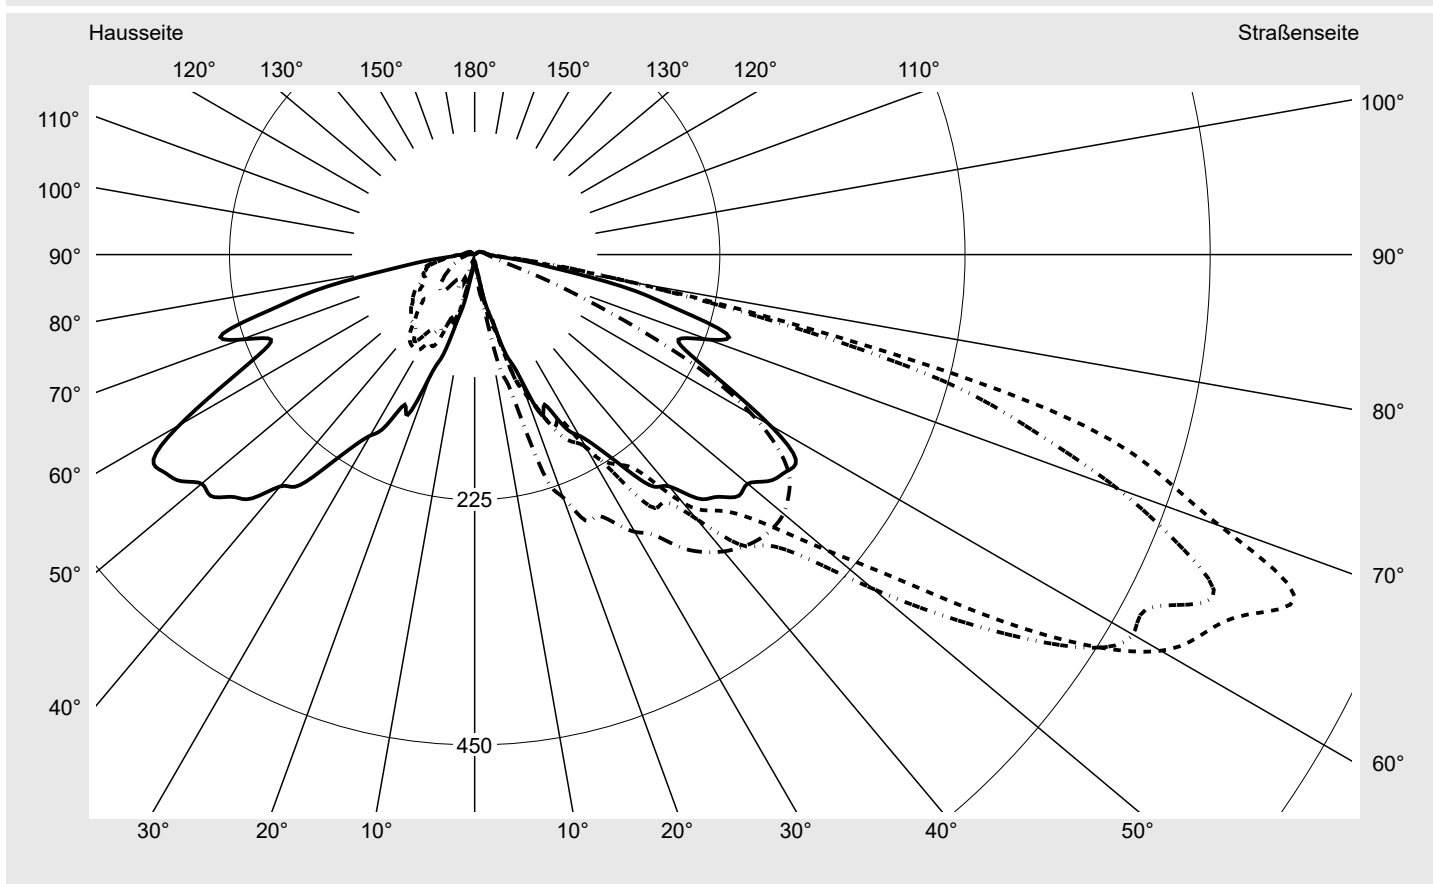

Lichttechnischer Prüfbefund

Familie
CITY-LIGHT PLUS LED

Bestell-Nr.: 5XA5275MF14H
EAN: 4058352835340

LP-Nummer
57130_34

Ausführung Mastaufsatz- oder Montage am Wandausleger
Optik direkt, symmetrisch breit strahlend
 S120011
Abdeckung Abdeckung klar, PMMA
Bestückung LED 2700 K | CRI ≥ 70
Betriebsgerät EVG SITECO iQ
Bemessungswerte Nettolichtstrom = 1470 lm
 Systemleistung = 11.8 W
 Lichtausbeute = 124.6 lm/W

Seriendokumentation
26.10.2022

siteco

Lichtstärke in cd/klm

C180-0

C205-25

C210-30

C270-90

Imax: 814 cd/klm

Leuchtenbetriebswirkungsgrade

Eta	100.0%
Eta 0° - 90°	97.4%
Eta 90° - 180°	2.6%

Lichtstärkeklasse nach EN13201-2

Klasse:	G1
Imax 70°	727.6
Imax 80°	157.2
Imax 90°	13.4
Imax >90°	12.4
Imax >95°	10.3

Messbedingungen