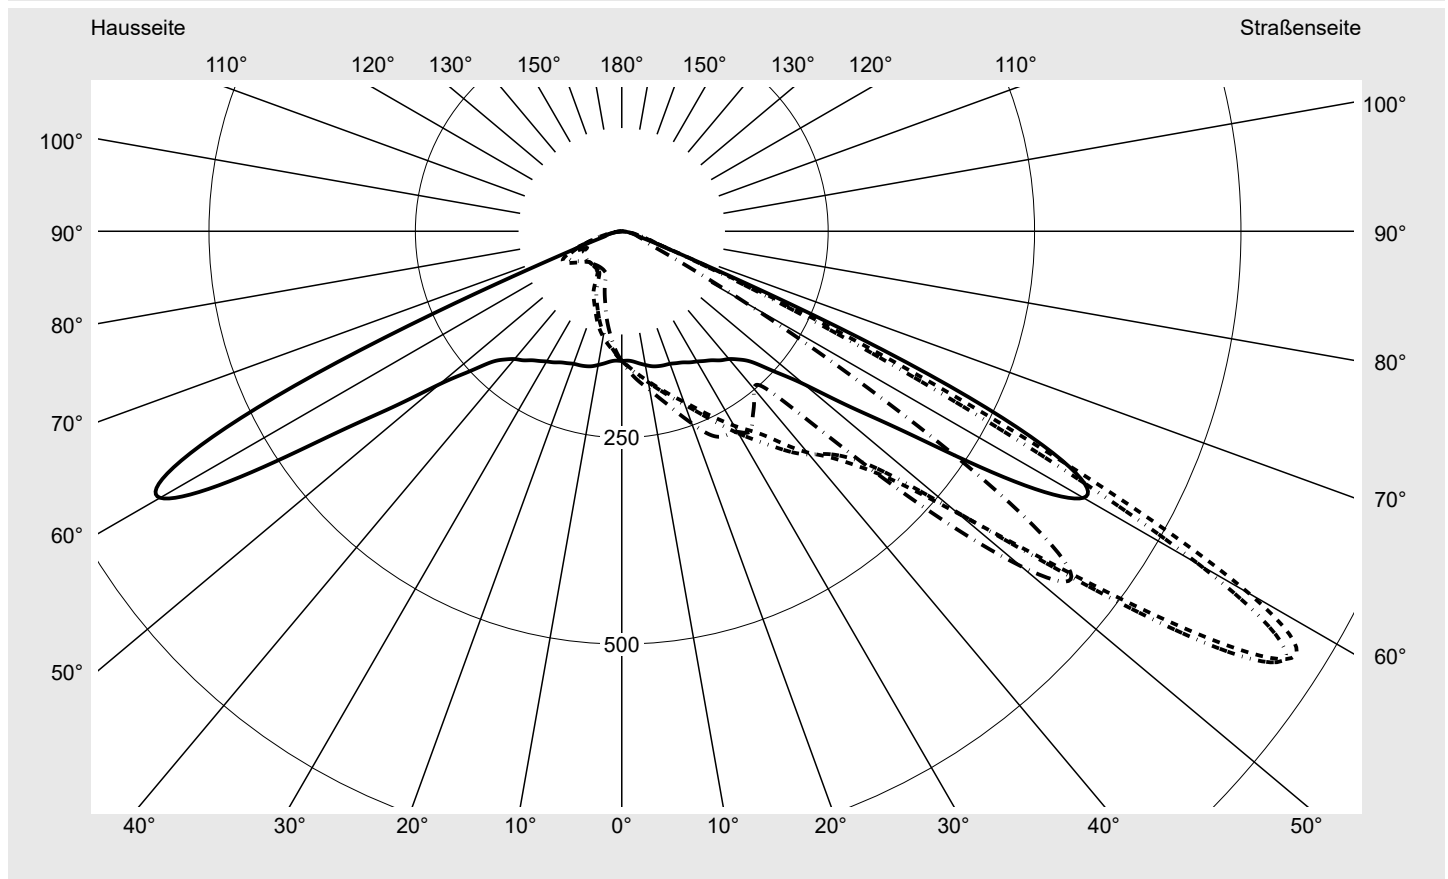

Lichttechnischer Prüfbefund

Familie
Floodlight FL21 mini

Bestell-Nr.: 5XA7771B2A1A
EAN: 4058352632116

LP-Nummer
59304_65

Ausführung Tragbügel
Optik asymmetrisch strahlend PL43
Abdeckung Einscheibensicherheitsglas (ESG)
Bestückung LED 3000 K | CRI ≥ 70
Betriebsgerät EVG SITECO iQ
Bemessungswerte Nettolichtstrom = 6400 lm
Systemleistung = 45.5 W
Lichtausbeute = 140.7 lm/W

Seriendokumentation
26.08.2022

siteco

Lichtstärke in cd/klm

C180-0

C220-40

C225-45

C270-90

Imax: 962 cd/klm

Leuchtenbetriebswirkungsgrade

Eta 100.0%
Eta 0° - 90° 100.0%
Eta 90° - 180° 0.0%

Lichtstärkeklasse nach EN13201-2

Klasse: G6
Imax 70° 58.9
Imax 80° 16.9
Imax 90° 0.0
Imax >90° 0.0
Imax >95° 0.0

Messbedingungen