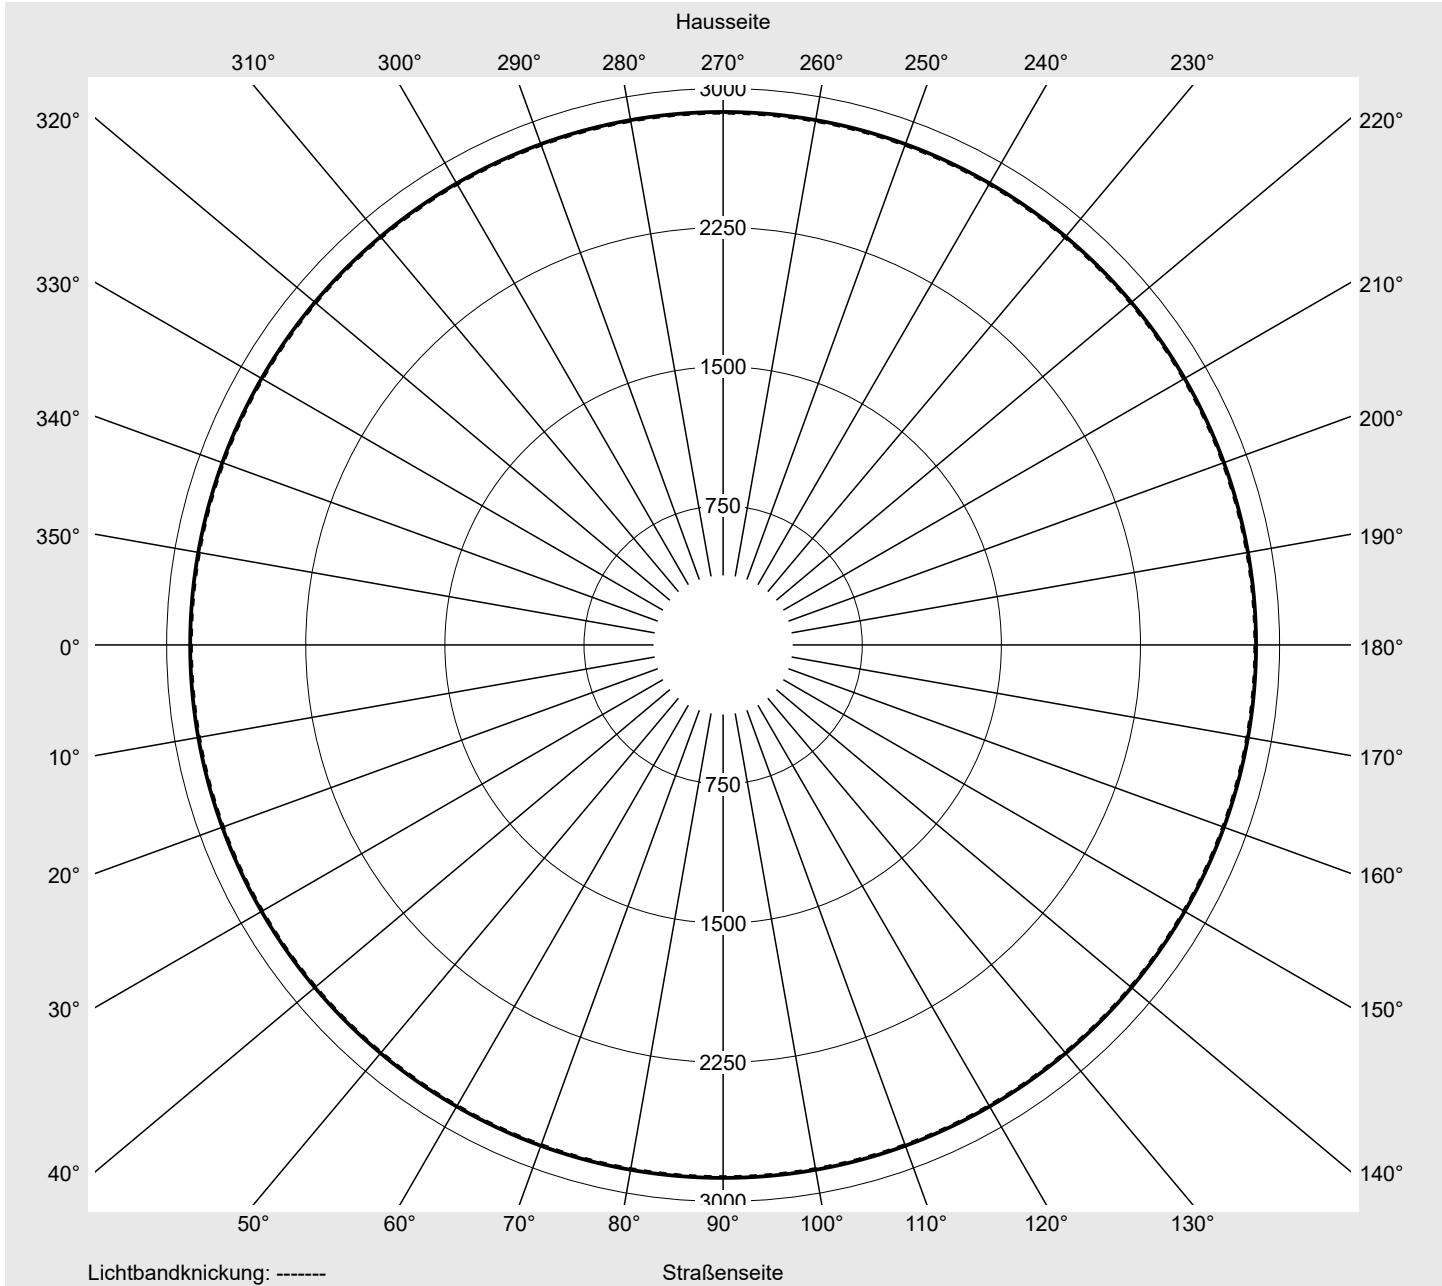

Seriendokumentation
26.08.2022

siteco

Lichtstärke in cd/klm

C180-0

Imax: 2873 cd/klm

Leuchtenbetriebswirkungsgrade

Eta	100.0%
Eta 0° - 90°	100.0%
Eta 90° - 180°	0.0%

Lichtstärkeklasse nach EN13201-2

Klasse:	G6
Imax 70°	36.4
Imax 80°	9.1
Imax 90°	0.0
Imax >90°	0.0
Imax >95°	0.0

Messbedingungen

DIN EN 13032 und DIN 5032

Lichttechnischer Prüfbefund

Familie
Floodlight FL21 mini

Bestell-Nr.: 5XA7771B2B1A
EAN: 4058352651957

LP-Nummer
59238_52

Kegelmantelkurven in cd/klm KMK 2.5° KMK 0° **siteco**

Lichttechnischer Prüfbefund

Familie Floodlight FL21 mini	Bestell-Nr.: 5XA7771B2B1A EAN: 4058352651957	LP-Nummer 59238_52
--	---	------------------------------

Wertetabelle Lichtstärkemessung	Maximale Lichtstärke	siteco
--	-----------------------------	---------------

C- Ebenen	0°	Phi-Zone	Summe Phi-Zone
γ	Lichtstärke in cd/klm	Lichtstrom in lm/klm	
0,0°	2868.8	4.3	4.3
2,5°	2873.2	34.4	38.6
5,0°	2722.5	65.0	103.7
7,5°	2292.0	82.0	185.7
10,0°	1852.6	88.2	273.9
12,5°	1427.9	84.7	358.6
15,0°	1018.5	72.3	430.9
17,5°	552.2	45.5	476.4
20,0°	453.7	42.5	518.9
22,5°	454.7	47.7	566.6
25,0°	454.2	52.6	619.2
27,5°	400.1	50.6	669.9
30,0°	317.0	43.5	713.3
32,5°	178.5	26.3	739.6
35,0°	121.9	19.2	758.8
37,5°	96.3	16.1	774.9
40,0°	86.4	15.2	790.1
42,5°	78.8	14.6	804.7
45,0°	75.0	14.5	819.2
47,5°	74.2	15.0	834.2
50,0°	76.8	16.1	850.4
52,5°	82.1	17.9	868.2
55,0°	87.5	19.7	887.9
57,5°	89.5	20.7	908.6
60,0°	83.0	19.7	928.3
62,5°	67.2	16.3	944.6
65,0°	57.1	14.2	958.8
67,5°	43.9	11.1	969.9
70,0°	36.4	9.4	979.3
72,5°	27.1	7.1	986.4
75,0°	21.2	5.6	992.0
77,5°	13.7	3.7	995.6
80,0°	9.1	2.5	998.1
82,5°	4.7	1.3	999.4
85,0°	1.8	0.5	999.9
87,5°	0.5	0.1	1000.0
90,0°	0.0	0.0	1000.0