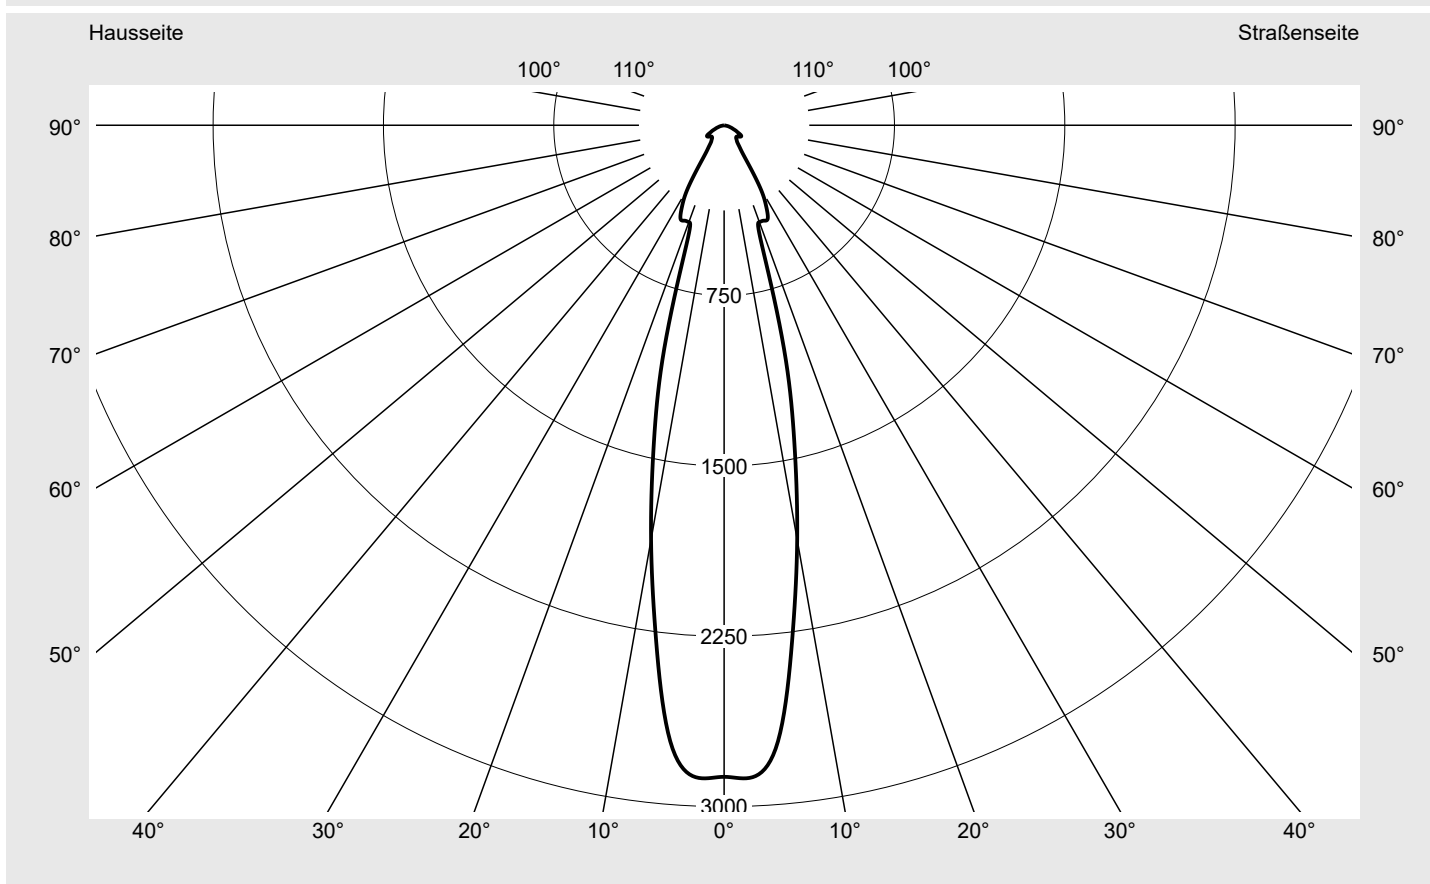

Lichttechnischer Prüfbefund

Familie
Floodlight FL21 mini

Bestell-Nr.: 5XA7771B2B1A
EAN: 4058352651957

LP-Nummer
59238_52

Ausführung	Tragbügel
Optik	symmetrisch strahlend RS12
Abdeckung	Einscheibensicherheitsglas (ESG)
Bestückung	LED 3000 K CRI ≥ 70
Betriebsgerät	EVG SITECO iQ
Bemessungswerte	Nettolichtstrom = 6300 lm Systemleistung = 45.5 W Lichtausbeute = 138.5 lm/W

Seriendokumentation
26.08.2022

siteco

Lichtstärke in cd/klm

C180-0

Imax: 2873 cd/klm

Leuchtenbetriebswirkungsgrade

Eta	100.0%
Eta 0° - 90°	100.0%
Eta 90° - 180°	0.0%

Lichtstärkeklasse nach EN13201-2

Klasse:	G6
Imax 70°	36.4
Imax 80°	9.1
Imax 90°	0.0
Imax >90°	0.0
Imax >95°	0.0

Messbedingungen

DIN EN 13032 und DIN 5032

Lichttechnischer Prüfbefund

Familie
Floodlight FL21 mini

Bestell-Nr.: 5XA7771B2B1A
EAN: 4058352651957

LP-Nummer
59238_52

Kegelmantelkurven in cd/klm KMK 2.5° KMK 0° **siteco**

Lichttechnischer Prüfbefund

Familie Floodlight FL21 mini	Bestell-Nr.: 5XA7771B2B1A EAN: 4058352651957	LP-Nummer 59238_52
--	---	------------------------------