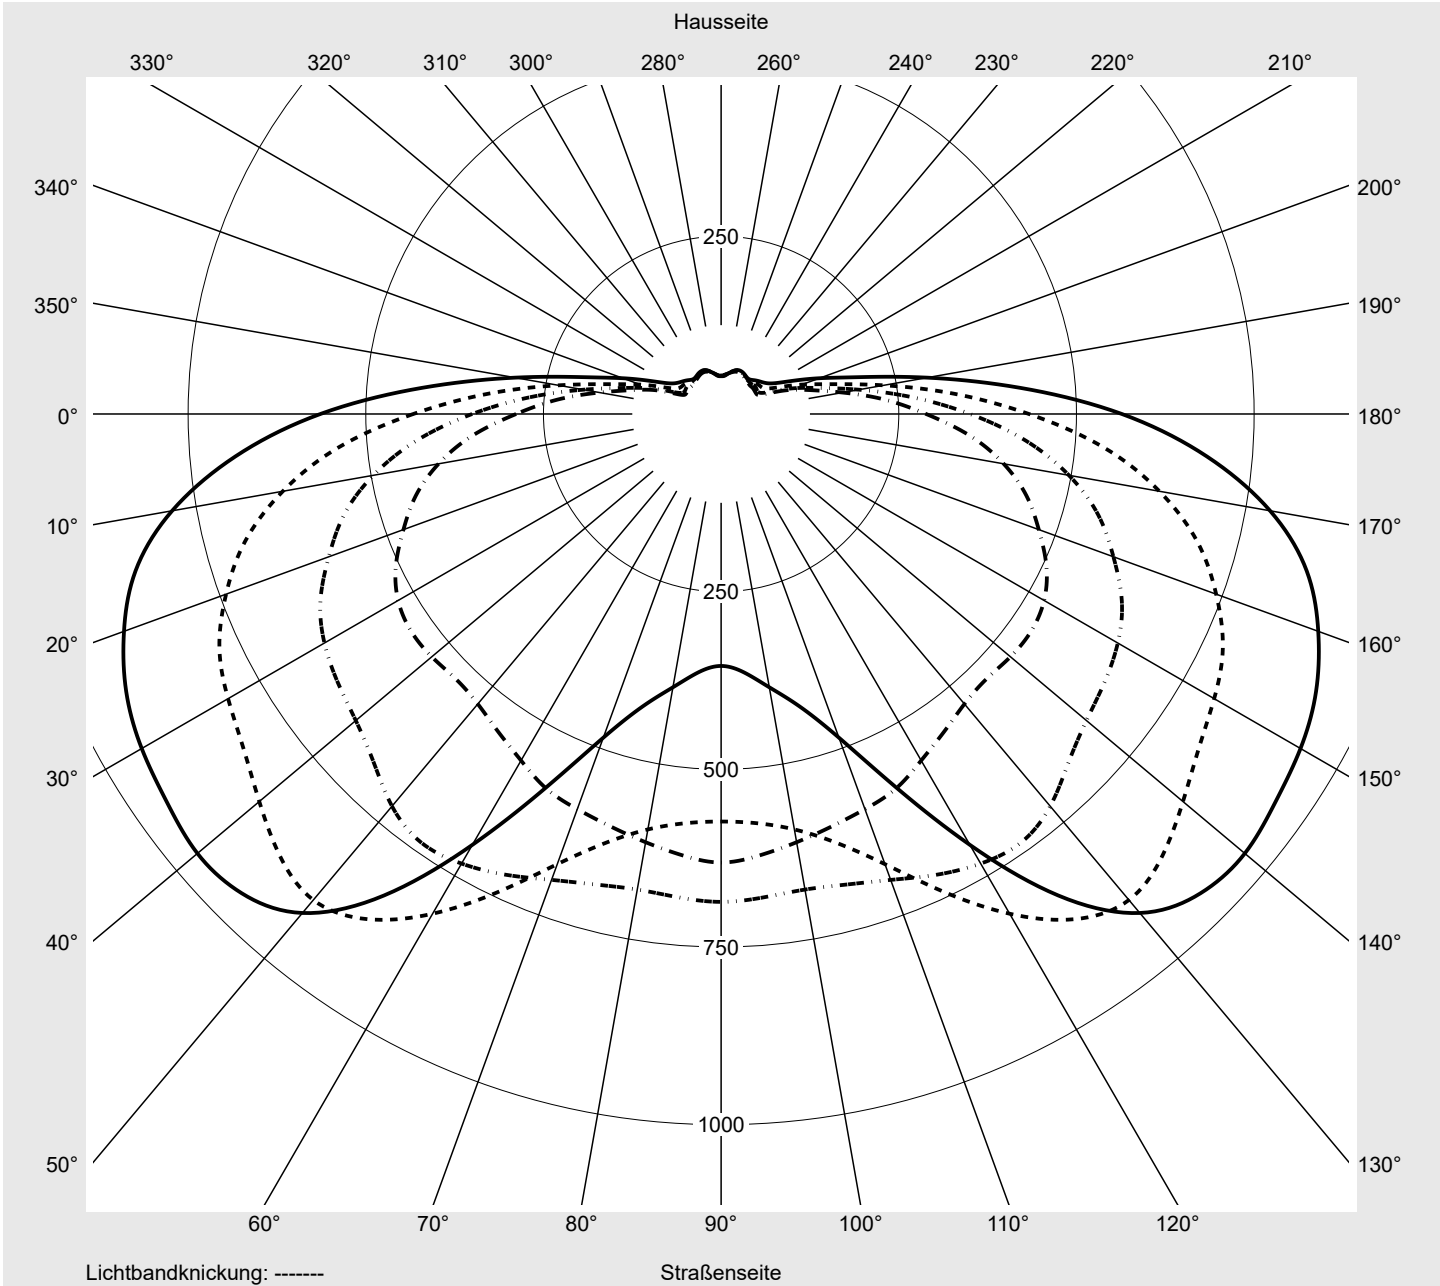

Lichttechnischer Prüfbefund

Familie Floodlight FL21 mini	Bestell-Nr.: 5XA7771B4A1A EAN: 4058352652213	LP-Nummer 59304_95

Kegelmantelkurven in cd/klm   **KMK 57,5°**   **KMK 55°**   **KMK 52,5°**   **KMK 50°**

Lichttechnischer Prüfbefund

Familie Floodlight FL21 mini	Bestell-Nr.: 5XA7771B4A1A EAN: 4058352652213	LP-Nummer 59304_95
Wertetabelle Lichtstärkemessung		Maximale Lichtstärke
		siteco

C- Ebenen	0° 180°	5° 175°	10° 170°	15° 165°	20° 160°	25° 155°	30° 150°	35° 145°	40° 140°	45° 135°	50° 130°	55° 125°	60° 120°
γ	Lichtstärke in cd/klm												
0,0°	157.1	157.1	157.1	157.1	157.1	157.1	157.1	157.1	157.1	157.1	157.1	157.1	157.1
2,5°	156.9	157.8	158.6	159.4	160.2	161.0	161.7	162.4	163.1	163.7	164.4	165.0	165.6
5,0°	158.3	160.3	161.9	163.5	165.0	166.4	167.6	168.8	170.0	171.0	172.1	173.0	174.0
7,5°	161.4	164.1	166.5	168.8	170.8	172.7	174.4	175.8	177.2	178.4	179.5	180.6	181.6
10,0°	164.4	168.1	171.3	174.2	176.8	179.2	181.2	182.9	184.5	185.9	187.2	188.4	189.4
12,5°	167.4	171.9	175.9	179.6	182.7	185.7	188.2	190.5	192.5	194.4	195.9	197.4	198.5
15,0°	169.2	174.7	179.7	184.2	188.1	191.7	195.0	198.2	200.9	203.5	205.4	207.1	208.3
17,5°	170.1	176.8	183.0	188.6	193.4	198.0	202.4	206.5	210.2	213.4	215.9	217.8	219.1
20,0°	170.8	178.9	186.4	193.1	198.9	204.6	210.0	215.2	219.8	223.8	226.6	229.0	230.4
22,5°	172.9	182.4	191.1	199.1	206.0	212.8	219.3	225.5	231.1	236.1	239.6	242.2	243.8
25,0°	175.2	186.7	196.7	206.0	214.3	222.5	230.0	237.3	244.1	250.2	255.0	258.3	259.3
27,5°	179.0	192.2	203.8	214.5	224.8	234.2	242.1	249.6	257.6	265.9	272.7	276.2	277.6
30,0°	182.1	198.0	211.4	223.9	236.8	246.8	255.3	263.0	271.9	282.7	291.6	295.0	295.2
32,5°	186.3	204.6	220.0	233.6	246.8	258.6	268.6	277.2	285.6	299.6	313.0	316.6	314.8
35,0°	190.7	212.2	229.6	244.3	257.6	270.0	281.5	292.9	302.1	317.6	336.0	344.0	332.8
37,5°	197.0	222.6	243.9	261.0	276.5	291.4	305.0	318.1	325.8	337.0	354.4	355.4	337.3
40,0°	202.1	234.4	261.9	285.4	306.6	325.4	340.0	349.0	349.7	353.0	352.8	344.0	326.3
42,5°	210.8	246.5	277.6	303.1	326.1	347.8	364.5	372.2	370.8	365.9	352.1	338.3	320.8
45,0°	224.6	267.6	303.3	332.4	357.2	380.8	398.8	405.5	401.1	387.6	369.4	352.4	336.5
47,5°	252.0	299.0	341.4	375.5	403.1	429.0	447.0	452.6	447.0	431.9	416.5	405.9	403.2
50,0°	288.4	351.5	403.8	444.9	475.7	505.0	524.8	532.6	531.5	527.6	532.6	546.3	563.0
52,5°	350.2	430.3	497.0	549.5	587.4	622.1	644.5	658.5	671.1	691.9	720.5	736.0	730.5
55,0°	433.2	540.5	626.3	693.6	741.3	779.0	801.1	820.5	848.3	878.5	892.7	867.8	812.0
57,5°	563.9	686.2	784.4	853.1	894.2	923.7	941.4	952.1	962.0	953.8	916.6	827.1	700.1
60,0°	645.7	773.4	861.0	921.1	936.8	940.1	941.0	920.1	877.5	808.2	711.0	584.2	450.7
62,5°	601.4	706.1	762.3	796.7	772.7	741.4	711.6	663.9	591.2	503.0	409.0	323.3	249.9
65,0°	409.8	448.6	471.6	480.8	450.9	418.9	389.1	352.4	303.7	251.6	208.1	168.8	130.0
67,5°	142.0	167.5	172.5	173.5	165.4	156.1	148.4	136.4	124.0	107.2	91.4	76.1	61.2
70,0°	49.3	49.2	46.7	47.4	48.3	48.8	50.1	50.4	52.3	51.7	51.7	53.8	51.3
72,5°	24.2	24.8	24.5	24.7	25.7	27.0	28.6	31.5	34.4	37.5	41.5	41.6	39.5
75,0°	19.2	21.9	20.2	19.9	20.5	20.8	21.6	24.6	26.1	26.6	28.4	29.8	29.8
77,5°	16.4	17.9	15.3	14.7	15.2	15.4	16.1	17.2	18.1	18.6	19.1	20.4	20.9
80,0°	12.2	11.0	10.3	9.9	10.2	10.8	10.9	11.8	12.7	13.2	13.0	13.2	14.0
82,5°	6.4	7.0	5.8	5.8	6.1	6.6	7.3	7.3	7.7	8.7	8.4	8.0	8.4
85,0°	2.9	3.0	2.8	2.8	3.1	3.3	3.7	3.6	3.6	3.7	3.7	3.8	3.8
87,5°	1.2	1.2	1.2	1.2	1.2	1.2	1.2	1.2	1.1	1.1	1.0	0.9	0.9
90,0°	0.0	0.0	0.0	0.0	0.0	0.0	0.0	0.0	0.0	0.0	0.0	0.0	0.0