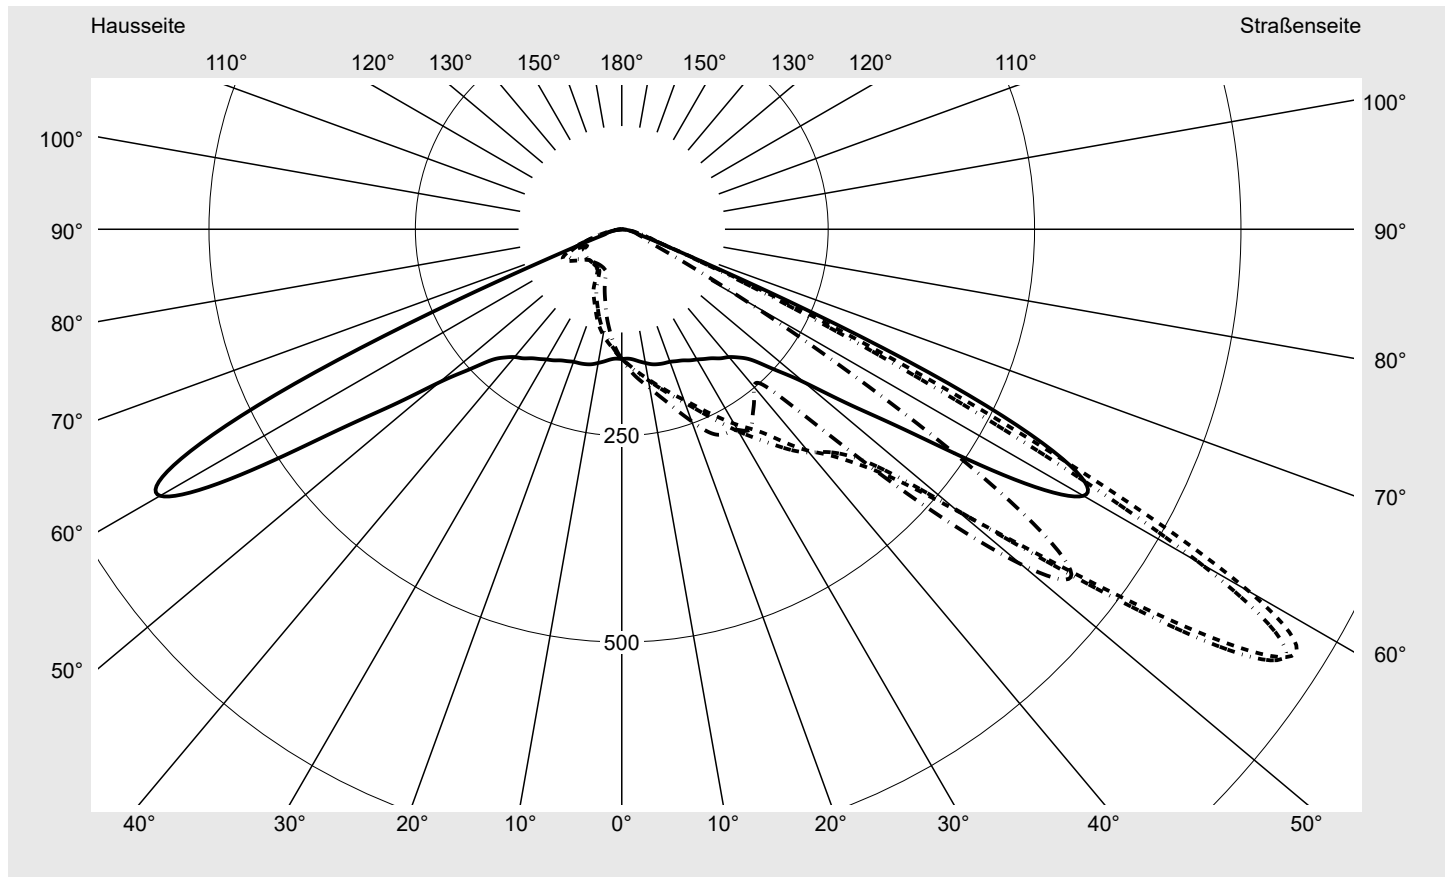

Lichttechnischer Prüfbefund

Familie
Floodlight FL21 mini

Bestell-Nr.: 5XA7771B4A1A
EAN: 4058352652213

LP-Nummer
59304_95

Ausführung Tragbügel
Optik asymmetrisch strahlend PL43
Abdeckung Einscheibensicherheitsglas (ESG)
Bestückung LED 4000 K | CRI ≥ 70
Betriebsgerät EVG SITECO iQ
Bemessungswerte Nettolichtstrom = 6660 lm
Systemleistung = 45.5 W
Lichtausbeute = 146.4 lm/W

Seriendokumentation
26.08.2022

siteco

Lichtstärke in cd/klm

C180-0

C220-40

C225-45

C270-90

Imax: 962 cd/klm

Leuchtenbetriebswirkungsgrade

Eta 100.0%
Eta 0° - 90° 100.0%
Eta 90° - 180° 0.0%

Lichtstärkeklasse nach EN13201-2

Klasse: G6
Imax 70° 58.9
Imax 80° 16.9
Imax 90° 0.0
Imax >90° 0.0
Imax >95° 0.0

Messbedingungen