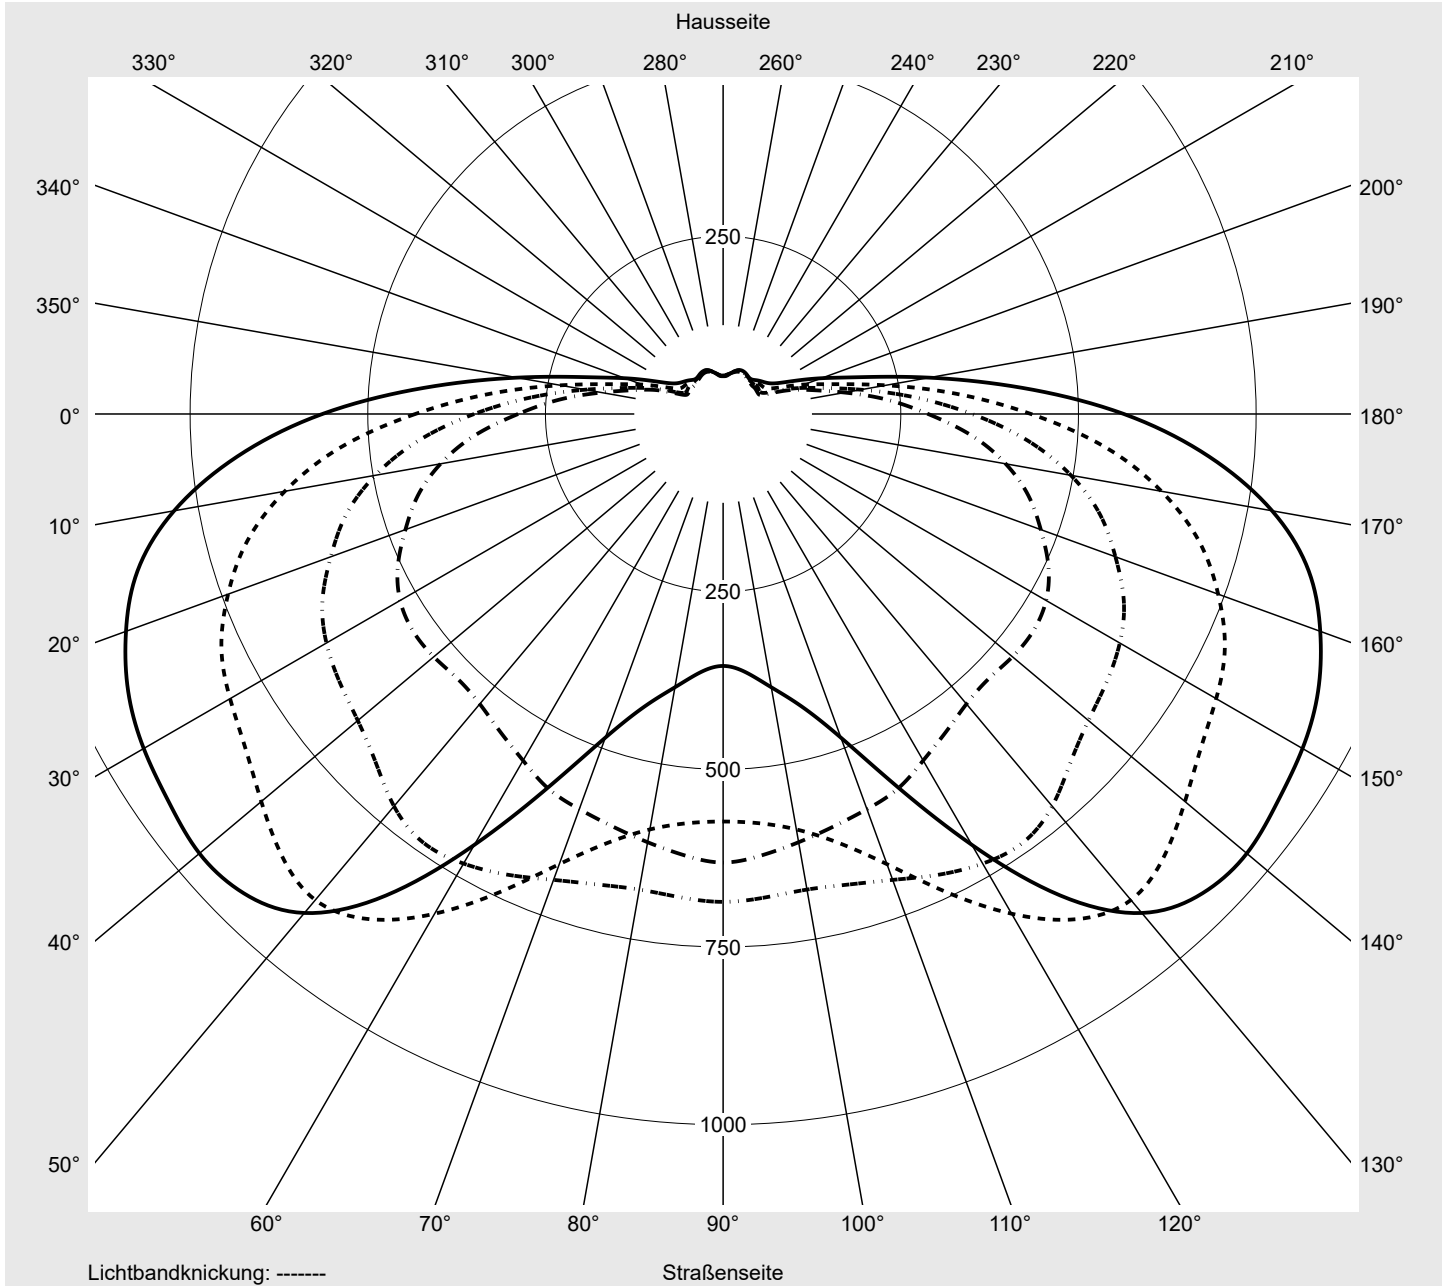

Seriendokumentation
26.08.2022
siteco
Lichtstärke in cd/klm
 C180-0

 C220-40

 C225-45

 C270-90

Imax: 962 cd/klm

Leuchtenbetriebswirkungsgrade

Eta	100.0%
Eta 0° - 90°	100.0%
Eta 90° - 180°	0.0%

Lichtstärkeklasse nach EN13201-2

Klasse:	G6
Imax 70°	58.9
Imax 80°	16.9
Imax 90°	0.0
Imax >90°	0.0
Imax >95°	0.0

Messbedingungen

DIN EN 13032 und DIN 5032

Lichttechnischer Prüfbefund

Familie Floodlight FL21 mini	Bestell-Nr.: 5XA7771B4A2A EAN: 4058352652237	LP-Nummer 59304_69
---	---	-------------------------------------

Kegelmantelkurven in cd/klm **KMK 57,5°** **KMK 55°** **KMK 52,5°** **KMK 50°** **siteco**

Lichttechnischer Prüfbefund

Familie Floodlight FL21 mini	Bestell-Nr.: 5XA7771B4A2A EAN: 4058352652237	LP-Nummer 59304_69
Wertetabelle Lichtstärkemessung		Maximale Lichtstärke
		siteco