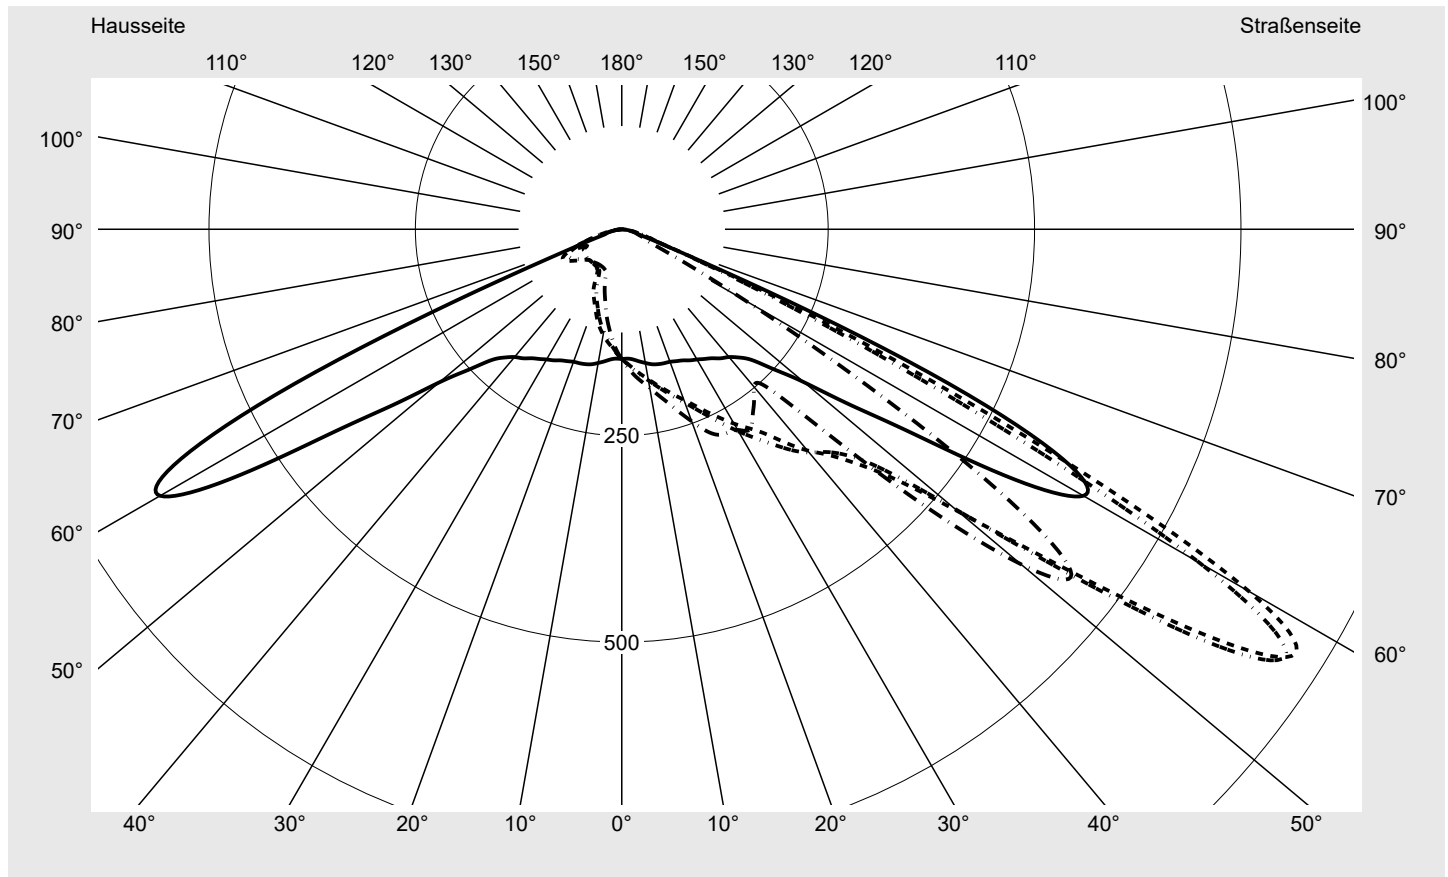

Lichttechnischer Prüfbefund

Familie
Floodlight FL21 mini
Bestell-Nr.: 5XA7771B4A2A
EAN: 4058352652237
LP-Nummer
59304_69

Ausführung	Designbügel
Optik	asymmetrisch strahlend PL43
Abdeckung	Einscheibensicherheitsglas (ESG)
Bestückung	LED 4000 K CRI ≥ 70
Betriebsgerät	EVG SITECO iQ
Bemessungswerte	Nettolichtstrom = 6660 lm Systemleistung = 45.5 W Lichtausbeute = 146.4 lm/W

Seriendokumentation
26.08.2022
siteco
Lichtstärke in cd/klm
 C180-0

 C220-40

 C225-45

 C270-90

Imax: 962 cd/klm

Leuchtenbetriebswirkungsgrade

Eta	100.0%
Eta 0° - 90°	100.0%
Eta 90° - 180°	0.0%

Lichtstärkeklasse nach EN13201-2

Klasse:	G6
Imax 70°	58.9
Imax 80°	16.9
Imax 90°	0.0
Imax >90°	0.0
Imax >95°	0.0

Messbedingungen

DIN EN 13032 und DIN 5032

Lichttechnischer Prüfbefund

Familie Floodlight FL21 mini	Bestell-Nr.: 5XA7771B4A2A EAN: 4058352652237	LP-Nummer 59304_69
---	---	-------------------------------------

Kegelmantelkurven in cd/klm **KMK 57,5°** **KMK 55°** **KMK 52,5°** **KMK 50°** **siteco**

Lichttechnischer Prüfbefund

Familie Floodlight FL21 mini	Bestell-Nr.: 5XA7771B4A2A EAN: 4058352652237	LP-Nummer 59304_69
Wertetabelle Lichtstärkemessung		Maximale Lichtstärke
		siteco