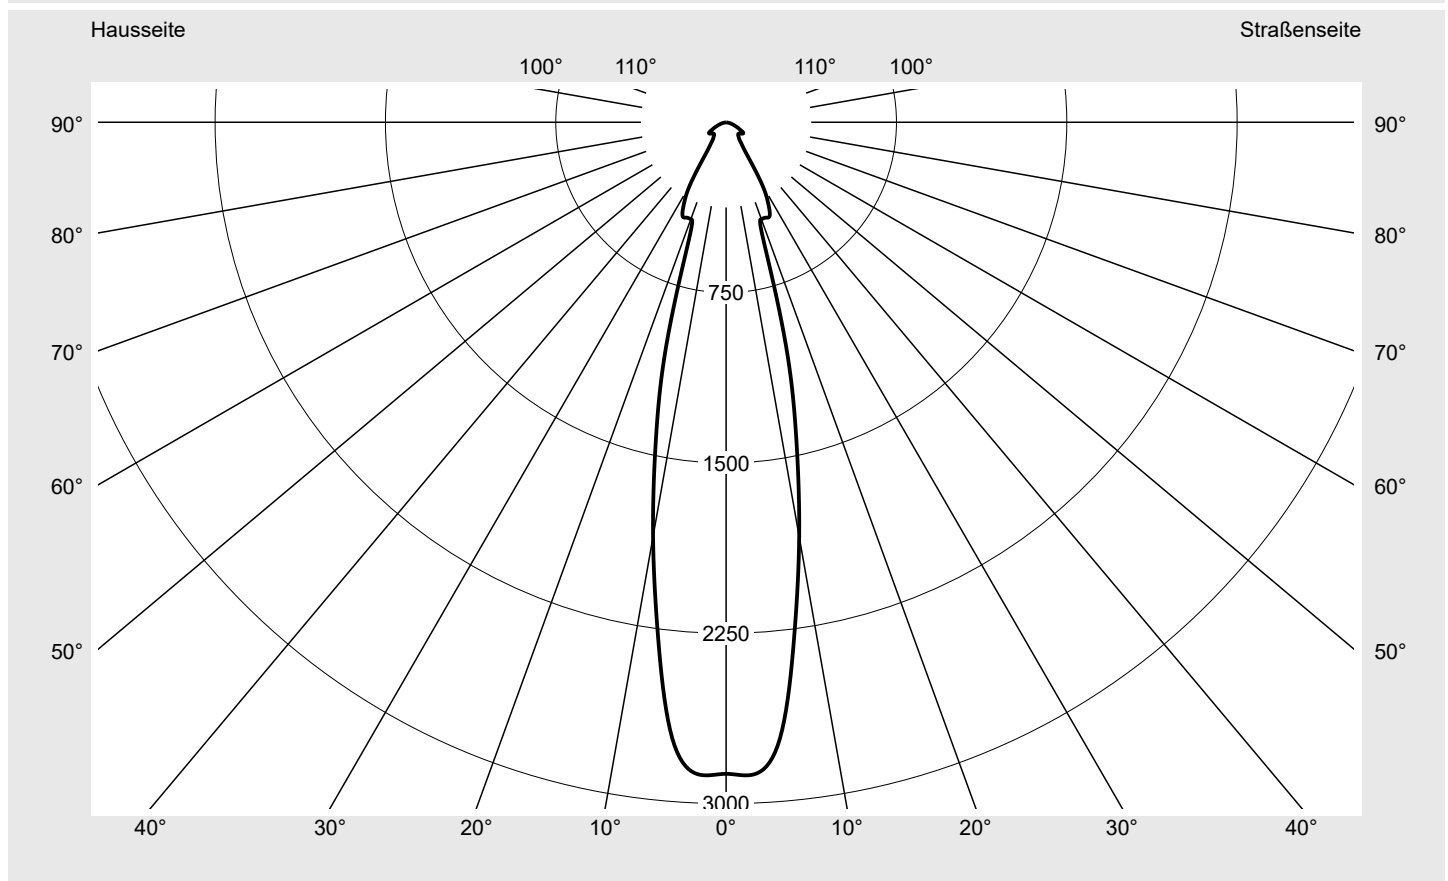

Lichttechnischer Prüfbefund

Familie
Floodlight FL21 mini

Bestell-Nr.: 5XA7771B4B1A
EAN: 4058352652275

LP-Nummer
59238_53

Ausführung	Tragbügel
Optik	symmetrisch strahlend RS12
Abdeckung	Einscheibensicherheitsglas (ESG)
Bestückung	LED 4000 K CRI ≥ 70
Betriebsgerät	EVG SITECO iQ
Bemessungswerte	Nettolichtstrom = 6560 lm Systemleistung = 45.5 W Lichtausbeute = 144.2 lm/W

Seriendokumentation
26.08.2022

siteco

Lichtstärke in cd/klm

C180-0

Imax: 2873 cd/klm

Leuchtenbetriebswirkungsgrade

Eta	100.0%
Eta 0° - 90°	100.0%
Eta 90° - 180°	0.0%

Lichtstärkeklasse nach EN13201-2

Klasse:	G6
Imax 70°	36.4
Imax 80°	9.1
Imax 90°	0.0
Imax >90°	0.0
Imax >95°	0.0

Messbedingungen

DIN EN 13032 und DIN 5032

Lichttechnischer Prüfbefund

Familie Floodlight FL21 mini	Bestell-Nr.: 5XA7771B4B1A EAN: 4058352652275	LP-Nummer 59238_53
--	---	-------------------------------------

Kegelmantelkurven in cd/klm KMK 2.5° KMK 0° **siteco**

Lichttechnischer Prüfbefund

Familie Floodlight FL21 mini	Bestell-Nr.: 5XA7771B4B1A EAN: 4058352652275	LP-Nummer 59238_53
--	---	------------------------------