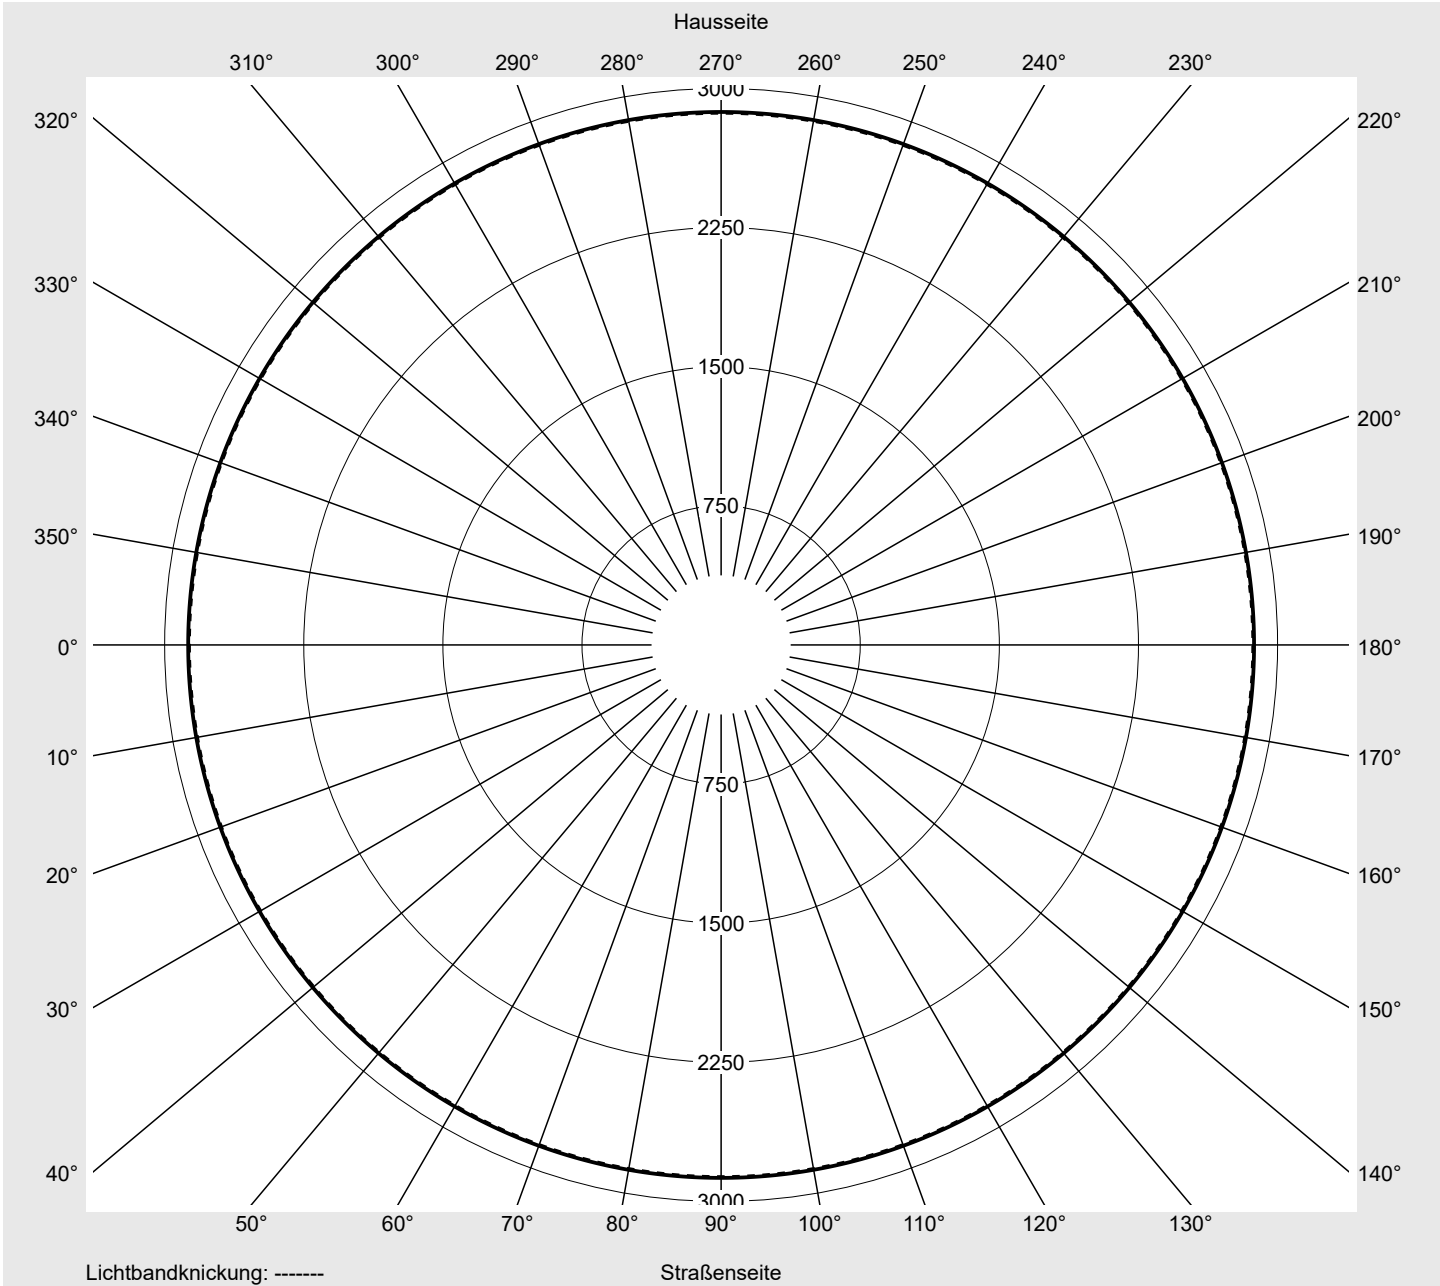

Seriendokumentation
26.08.2022

siteco

Lichtstärke in cd/klm

C180-0

Imax: 2873 cd/klm

Leuchtenbetriebswirkungsgrade

Eta	100.0%
Eta 0° - 90°	100.0%
Eta 90° - 180°	0.0%

Lichtstärkeklasse nach EN13201-2

Klasse:	G6
Imax 70°	36.4
Imax 80°	9.1
Imax 90°	0.0
Imax >90°	0.0
Imax >95°	0.0

Messbedingungen

DIN EN 13032 und DIN 5032

Lichttechnischer Prüfbefund

Familie Floodlight FL21 mini	Bestell-Nr.: 5XA7771B4B1A EAN: 4058352652275	LP-Nummer 59238_53
--	---	-------------------------------------

Kegelmantelkurven in cd/klm KMK 2.5° KMK 0° **siteco**

Lichttechnischer Prüfbefund

Familie Floodlight FL21 mini	Bestell-Nr.: 5XA7771B4B1A EAN: 4058352652275	LP-Nummer 59238_53
--	---	------------------------------

Wertetabelle Lichtstärkemessung	Maximale Lichtstärke	siteco
--	-----------------------------	---------------

C- Ebenen	0°	Phi-Zone	Summe Phi-Zone
γ	Lichtstärke in cd/klm	Lichtstrom in lm/klm	
0,0°	2868.8	4.3	4.3
2,5°	2873.2	34.4	38.6
5,0°	2722.5	65.0	103.7
7,5°	2292.0	82.0	185.7
10,0°	1852.6	88.2	273.9
12,5°	1427.9	84.7	358.6
15,0°	1018.5	72.3	430.9
17,5°	552.2	45.5	476.4
20,0°	453.7	42.5	518.9
22,5°	454.7	47.7	566.6
25,0°	454.2	52.6	619.2
27,5°	400.1	50.6	669.9
30,0°	317.0	43.5	713.3
32,5°	178.5	26.3	739.6
35,0°	121.9	19.2	758.8
37,5°	96.3	16.1	774.9
40,0°	86.4	15.2	790.1
42,5°	78.8	14.6	804.7
45,0°	75.0	14.5	819.2
47,5°	74.2	15.0	834.2
50,0°	76.8	16.1	850.4
52,5°	82.1	17.9	868.2
55,0°	87.5	19.7	887.9
57,5°	89.5	20.7	908.6
60,0°	83.0	19.7	928.3
62,5°	67.2	16.3	944.6
65,0°	57.1	14.2	958.8
67,5°	43.9	11.1	969.9
70,0°	36.4	9.4	979.3
72,5°	27.1	7.1	986.4
75,0°	21.2	5.6	992.0
77,5°	13.7	3.7	995.6
80,0°	9.1	2.5	998.1
82,5°	4.7	1.3	999.4
85,0°	1.8	0.5	999.9
87,5°	0.5	0.1	1000.0
90,0°	0.0	0.0	1000.0