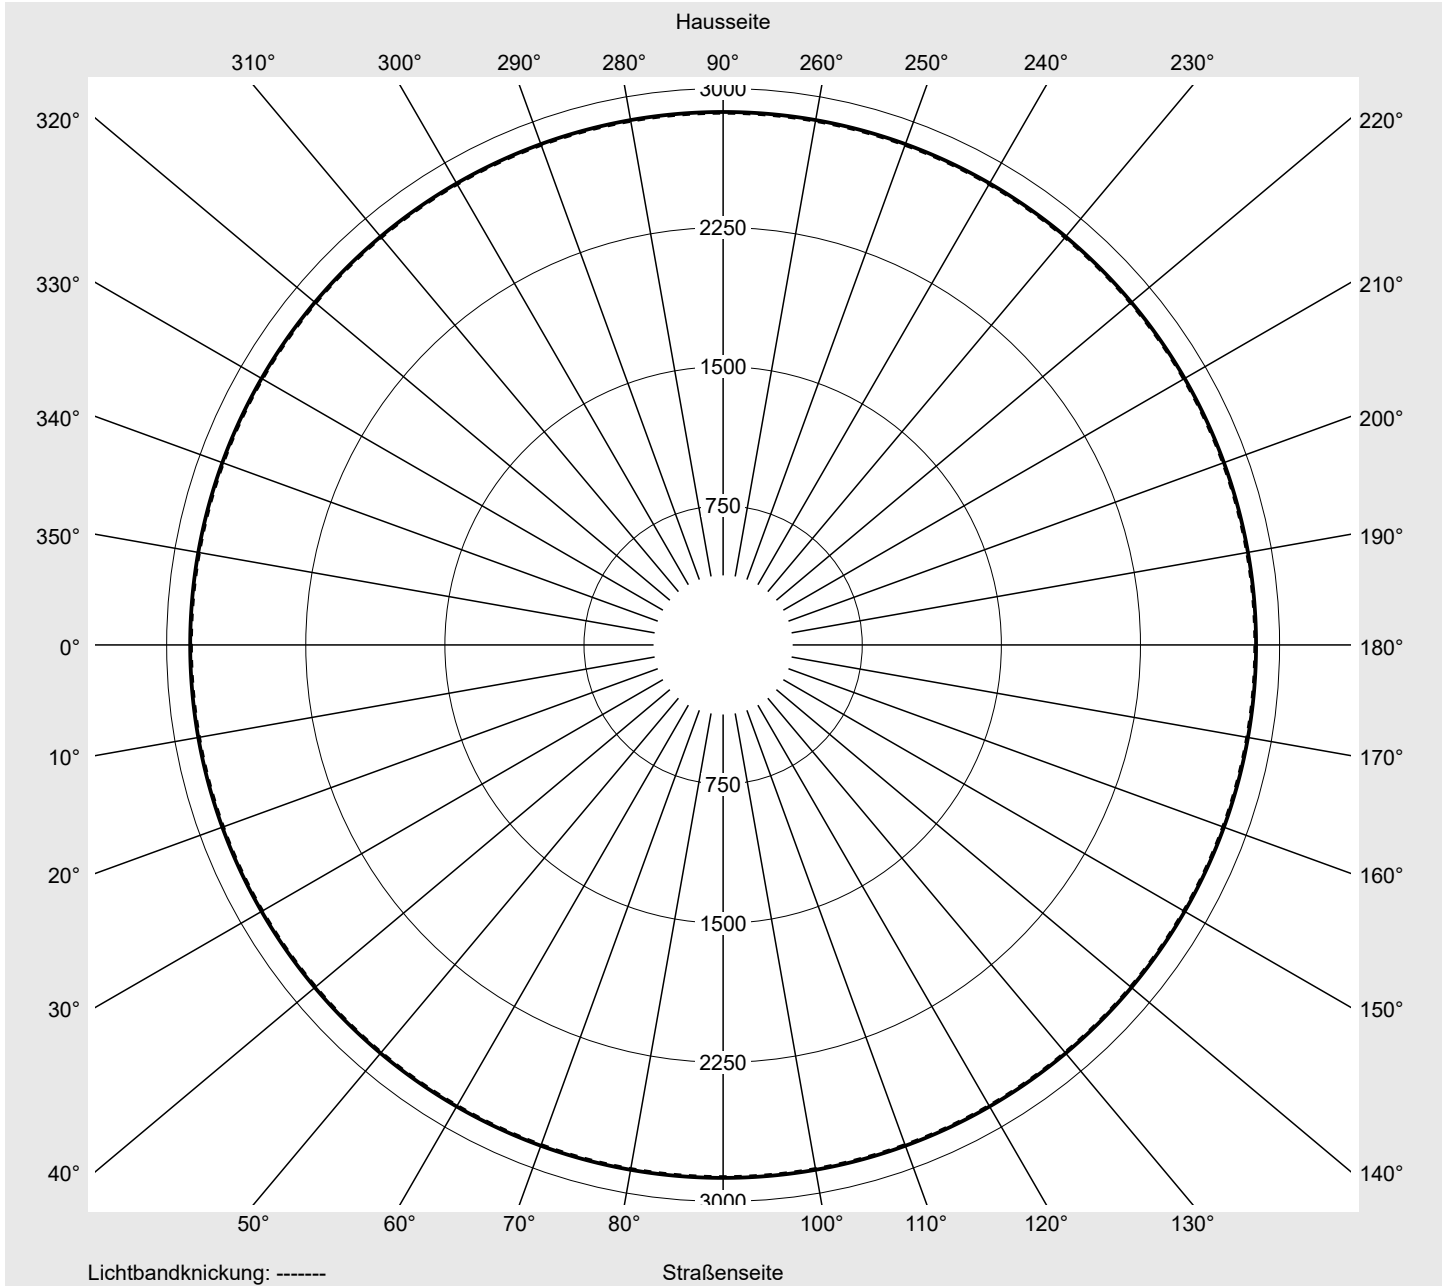

Lichttechnischer Prüfbefund

Familie Floodlight FL21 mini	Bestell-Nr.: 5XA7771C2B1A EAN: 4058352652596	LP-Nummer 59238_59

Kegelmantelkurven in cd/klm KMK 2.5° ☐ KMK 0° ☐ siteco

Lichttechnischer Prüfbefund

Familie Floodlight FL21 mini	Bestell-Nr.: 5XA7771C2B1A EAN: 4058352652596	LP-Nummer 59238_59

Wertetabelle Lichtstärkemessung	Maximale Lichtstärke	siteco

C- Ebenen	0°	Phi-Zone	Summe Phi-Zone
γ	Lichtstärke in cd/klm	Lichtstrom in lm/klm	
0,0°	2868.8	4.3	4.3
2,5°	2873.2	34.4	38.6
5,0°	2722.5	65.0	103.7
7,5°	2292.0	82.0	185.7
10,0°	1852.6	88.2	273.9
12,5°	1427.9	84.7	358.6
15,0°	1018.5	72.3	430.9
17,5°	552.2	45.5	476.4
20,0°	453.7	42.5	518.9
22,5°	454.7	47.7	566.6
25,0°	454.2	52.6	619.2
27,5°	400.1	50.6	669.9
30,0°	317.0	43.5	713.3
32,5°	178.5	26.3	739.6
35,0°	121.9	19.2	758.8
37,5°	96.3	16.1	774.9
40,0°	86.4	15.2	790.1
42,5°	78.8	14.6	804.7
45,0°	75.0	14.5	819.2
47,5°	74.2	15.0	834.2
50,0°	76.8	16.1	850.4
52,5°	82.1	17.9	868.2
55,0°	87.5	19.7	887.9
57,5°	89.5	20.7	908.6
60,0°	83.0	19.7	928.3
62,5°	67.2	16.3	944.6
65,0°	57.1	14.2	958.8
67,5°	43.9	11.1	969.9
70,0°	36.4	9.4	979.3
72,5°	27.1	7.1	986.4
75,0°	21.2	5.6	992.0
77,5°	13.7	3.7	995.6
80,0°	9.1	2.5	998.1
82,5°	4.7	1.3	999.4
85,0°	1.8	0.5	999.9
87,5°	0.5	0.1	1000.0
90,0°	0.0	0.0	1000.0