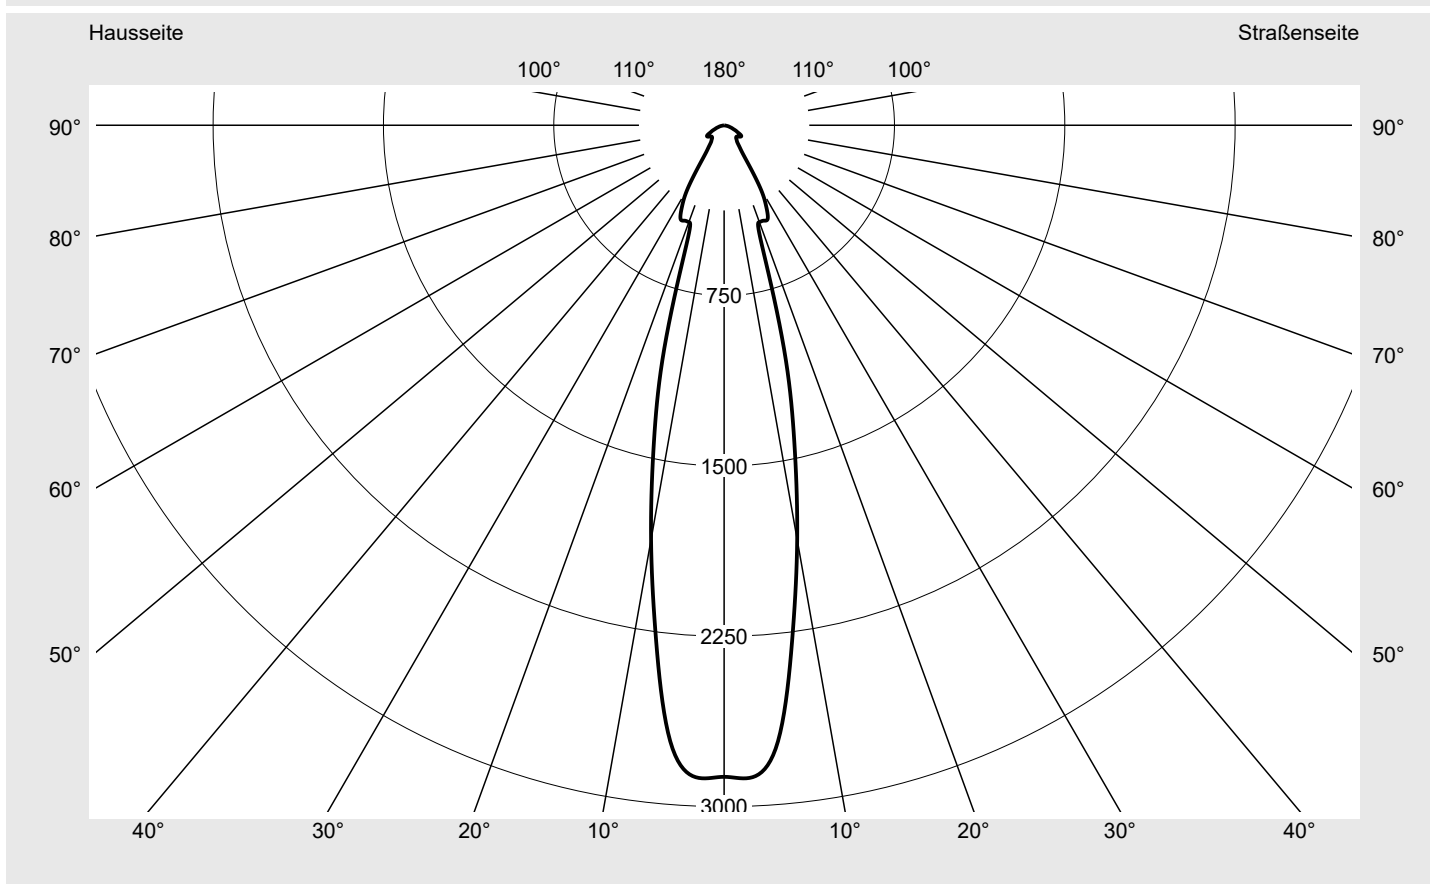

Lichttechnischer Prüfbefund

Familie
Floodlight FL21 mini

Bestell-Nr.: 5XA7771C2B1A
EAN: 4058352652596

LP-Nummer
59238_59

Ausführung	Tragbügel
Optik	direkt, symmetrisch elliptisch strahlend R120004
Abdeckung	Einscheibensicherheitsglas (ESG)
Bestückung	LED 3000 K CRI ≥ 70
Betriebsgerät	EVG SITECO iQ
Bemessungswerte	Nettolichtstrom = 12340 lm Systemleistung = 87.2 W Lichtausbeute = 141.5 lm/W

Seriendokumentation
26.08.2022

siteco

Lichtstärke in cd/klm

C180-0

Imax: 2873 cd/klm

Leuchtenbetriebswirkungsgrade

Eta	100.0%
Eta 0° - 90°	100.0%
Eta 90° - 180°	0.0%

Lichtstärkeklasse nach EN13201-2

Klasse:	G6
Imax 70°	36.4
Imax 80°	9.1
Imax 90°	0.0
Imax >90°	0.0
Imax >95°	0.0

Messbedingungen

DIN EN 13032 und DIN 5032

Lichttechnischer Prüfbefund

Familie Floodlight FL21 mini	Bestell-Nr.: 5XA7771C2B1A EAN: 4058352652596	LP-Nummer 59238_59
--	---	-------------------------------------

Kegelmantelkurven in cd/klm KMK 2.5° KMK 0° siteco

Lichttechnischer Prüfbefund

Familie Floodlight FL21 mini	Bestell-Nr.: 5XA7771C2B1A EAN: 4058352652596	LP-Nummer 59238_59
--	---	------------------------------