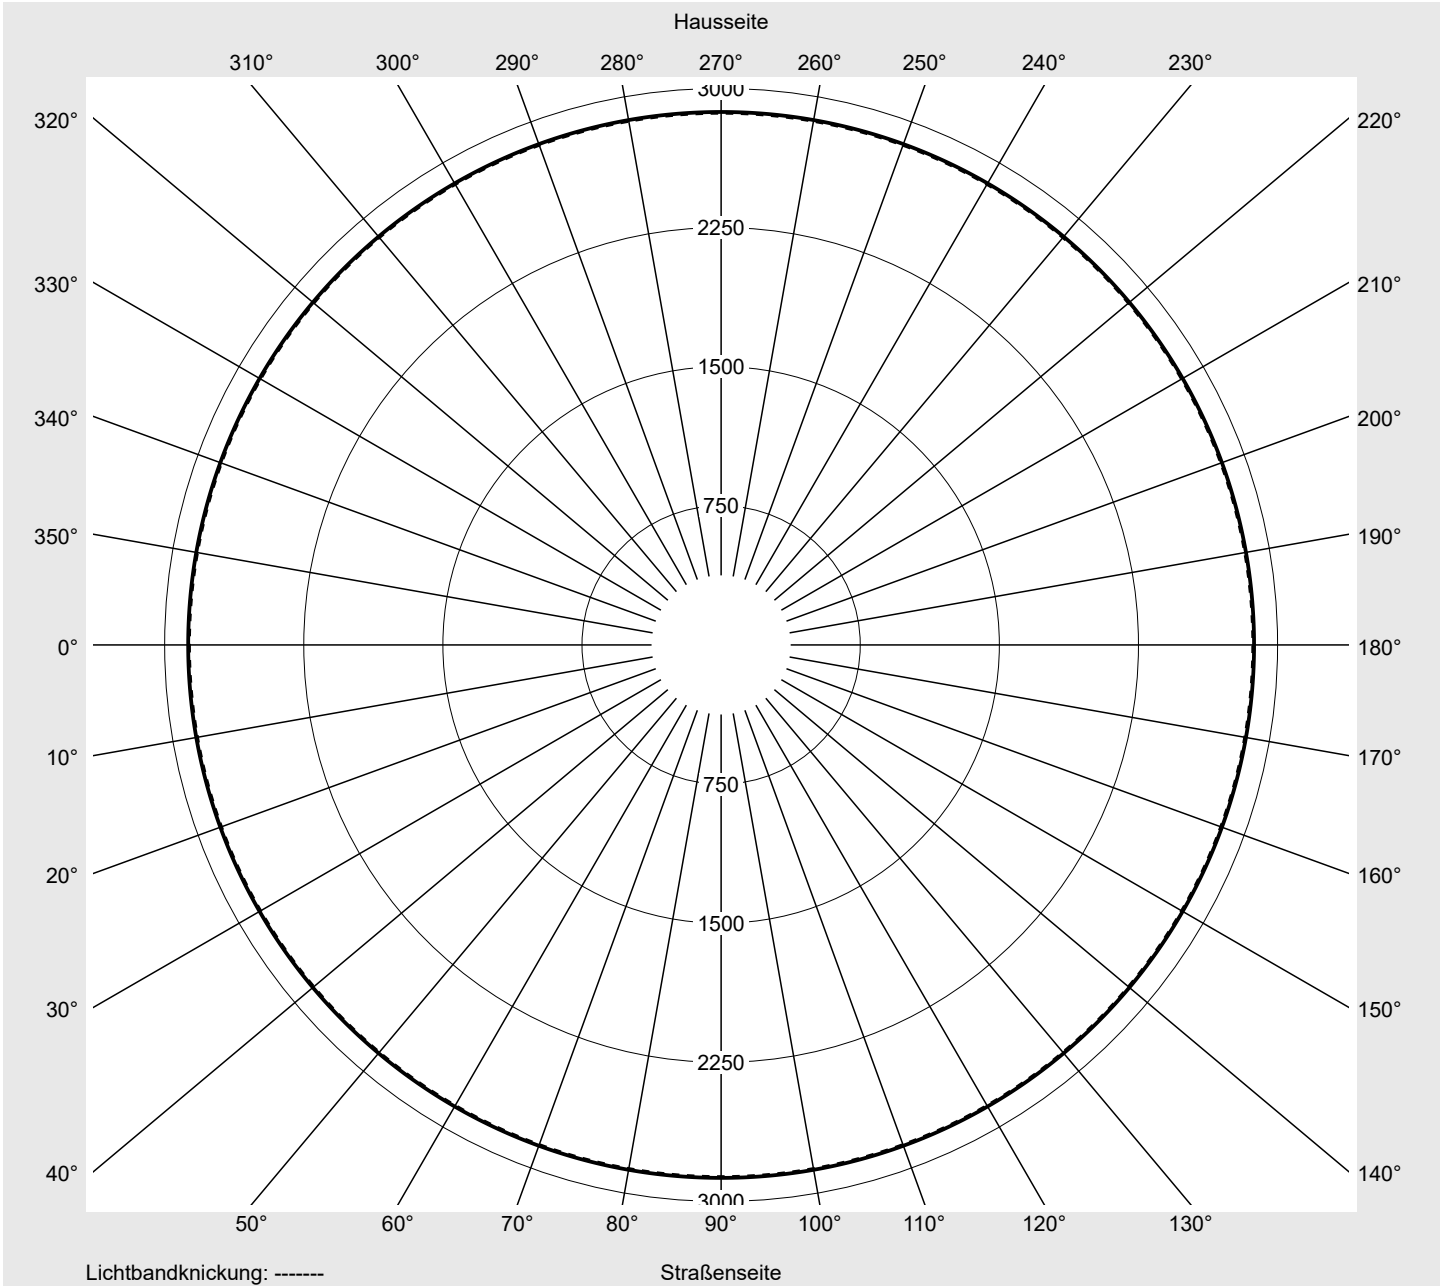

Lichttechnischer Prüfbefund

Familie Floodlight FL21 mini	Bestell-Nr.: 5XA7771C4B1A EAN: 4058352652916	LP-Nummer 59238_60

Kegelmantelkurven in cd/klm KMK 2.5° ☐ KMK 0° ☐ siteco

Lichttechnischer Prüfbefund

Familie Floodlight FL21 mini	Bestell-Nr.: 5XA7771C4B1A EAN: 4058352652916	LP-Nummer 59238_60

Wertetabelle Lichtstärkemessung	Maximale Lichtstärke	siteco

C- Ebenen	0°	Phi-Zone	Summe Phi-Zone
γ	Lichtstärke in cd/klm	Lichtstrom in lm/klm	
0,0°	2868.8	4.3	4.3
2,5°	2873.2	34.4	38.6
5,0°	2722.5	65.0	103.7
7,5°	2292.0	82.0	185.7
10,0°	1852.6	88.2	273.9
12,5°	1427.9	84.7	358.6
15,0°	1018.5	72.3	430.9
17,5°	552.2	45.5	476.4
20,0°	453.7	42.5	518.9
22,5°	454.7	47.7	566.6
25,0°	454.2	52.6	619.2
27,5°	400.1	50.6	669.9
30,0°	317.0	43.5	713.3
32,5°	178.5	26.3	739.6
35,0°	121.9	19.2	758.8
37,5°	96.3	16.1	774.9
40,0°	86.4	15.2	790.1
42,5°	78.8	14.6	804.7
45,0°	75.0	14.5	819.2
47,5°	74.2	15.0	834.2
50,0°	76.8	16.1	850.4
52,5°	82.1	17.9	868.2
55,0°	87.5	19.7	887.9
57,5°	89.5	20.7	908.6
60,0°	83.0	19.7	928.3
62,5°	67.2	16.3	944.6
65,0°	57.1	14.2	958.8
67,5°	43.9	11.1	969.9
70,0°	36.4	9.4	979.3
72,5°	27.1	7.1	986.4
75,0°	21.2	5.6	992.0
77,5°	13.7	3.7	995.6
80,0°	9.1	2.5	998.1
82,5°	4.7	1.3	999.4
85,0°	1.8	0.5	999.9
87,5°	0.5	0.1	1000.0
90,0°	0.0	0.0	1000.0