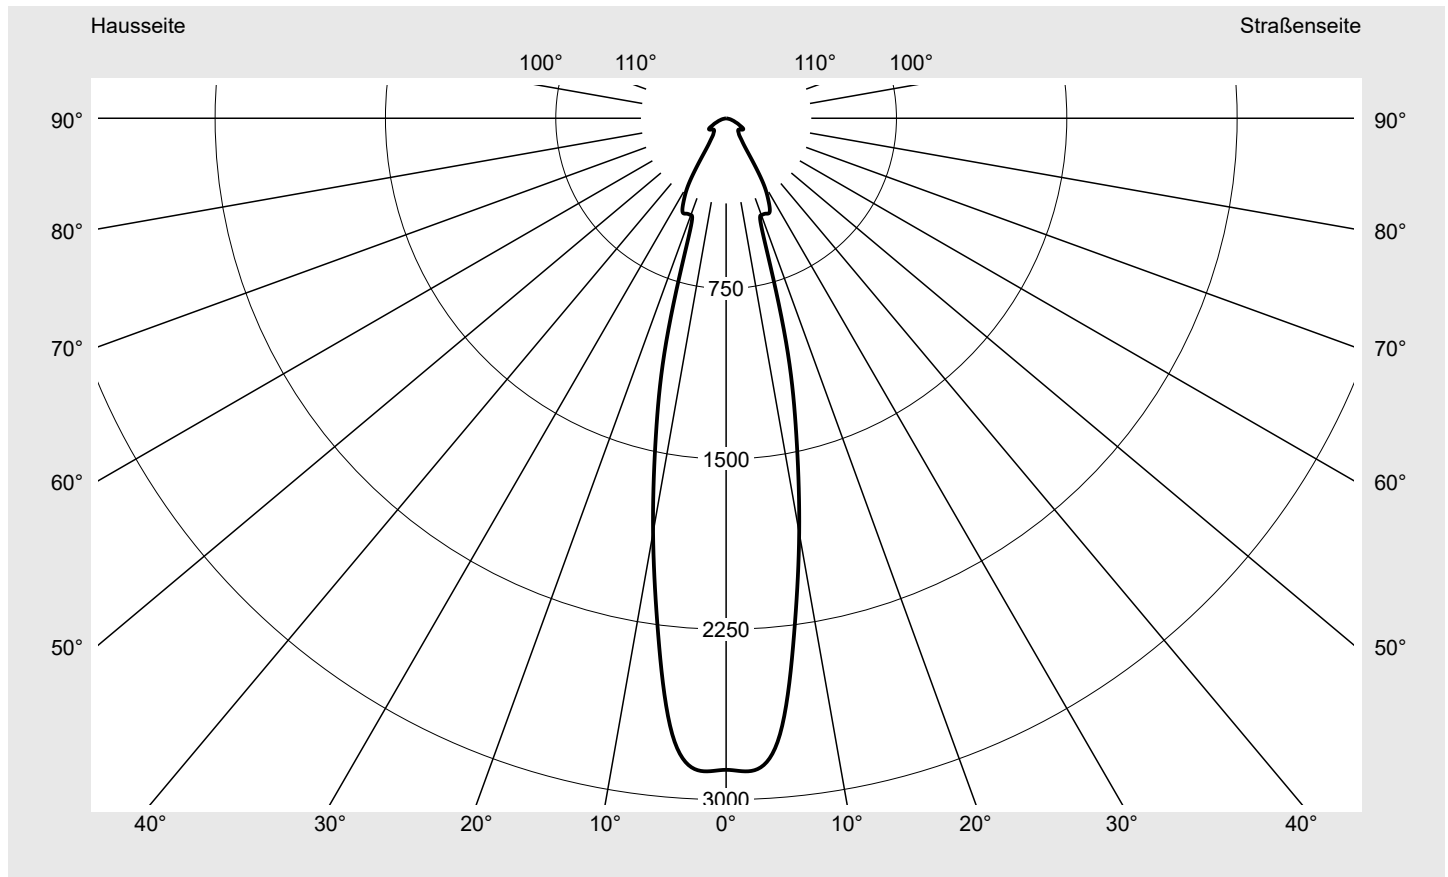

Lichttechnischer Prüfbefund

Familie
Floodlight FL21 mini

Bestell-Nr.: 5XA7771C4B1A
EAN: 4058352652916

LP-Nummer
59238_60

Ausführung Tragbügel
Optik symmetrisch strahlend RS12
Abdeckung Einscheibensicherheitsglas (ESG)
Bestückung LED 4000 K | CRI ≥ 70
Betriebsgerät EVG SITECO iQ
Bemessungswerte Nettolichtstrom = 12860 lm
Systemleistung = 87.2 W
Lichtausbeute = 147.5 lm/W

Seriendokumentation
26.08.2022

siteco

Lichtstärke in cd/klm

C180-0

Imax: 2873 cd/klm

Leuchtenbetriebswirkungsgrade

Eta	100.0%
Eta 0° - 90°	100.0%
Eta 90° - 180°	0.0%

Lichtstärkeklasse nach EN13201-2

Klasse:	G6
Imax 70°	36.4
Imax 80°	9.1
Imax 90°	0.0
Imax >90°	0.0
Imax >95°	0.0

Messbedingungen

DIN EN 13032 und DIN 5032

Lichttechnischer Prüfbefund

Familie Floodlight FL21 mini	Bestell-Nr.: 5XA7771C4B1A EAN: 4058352652916	LP-Nummer 59238_60
--	---	-------------------------------------

Kegelmantelkurven in cd/klm KMK 2.5° KMK 0° siteco

Lichttechnischer Prüfbefund

Familie Floodlight FL21 mini	Bestell-Nr.: 5XA7771C4B1A EAN: 4058352652916	LP-Nummer 59238_60
--	---	------------------------------