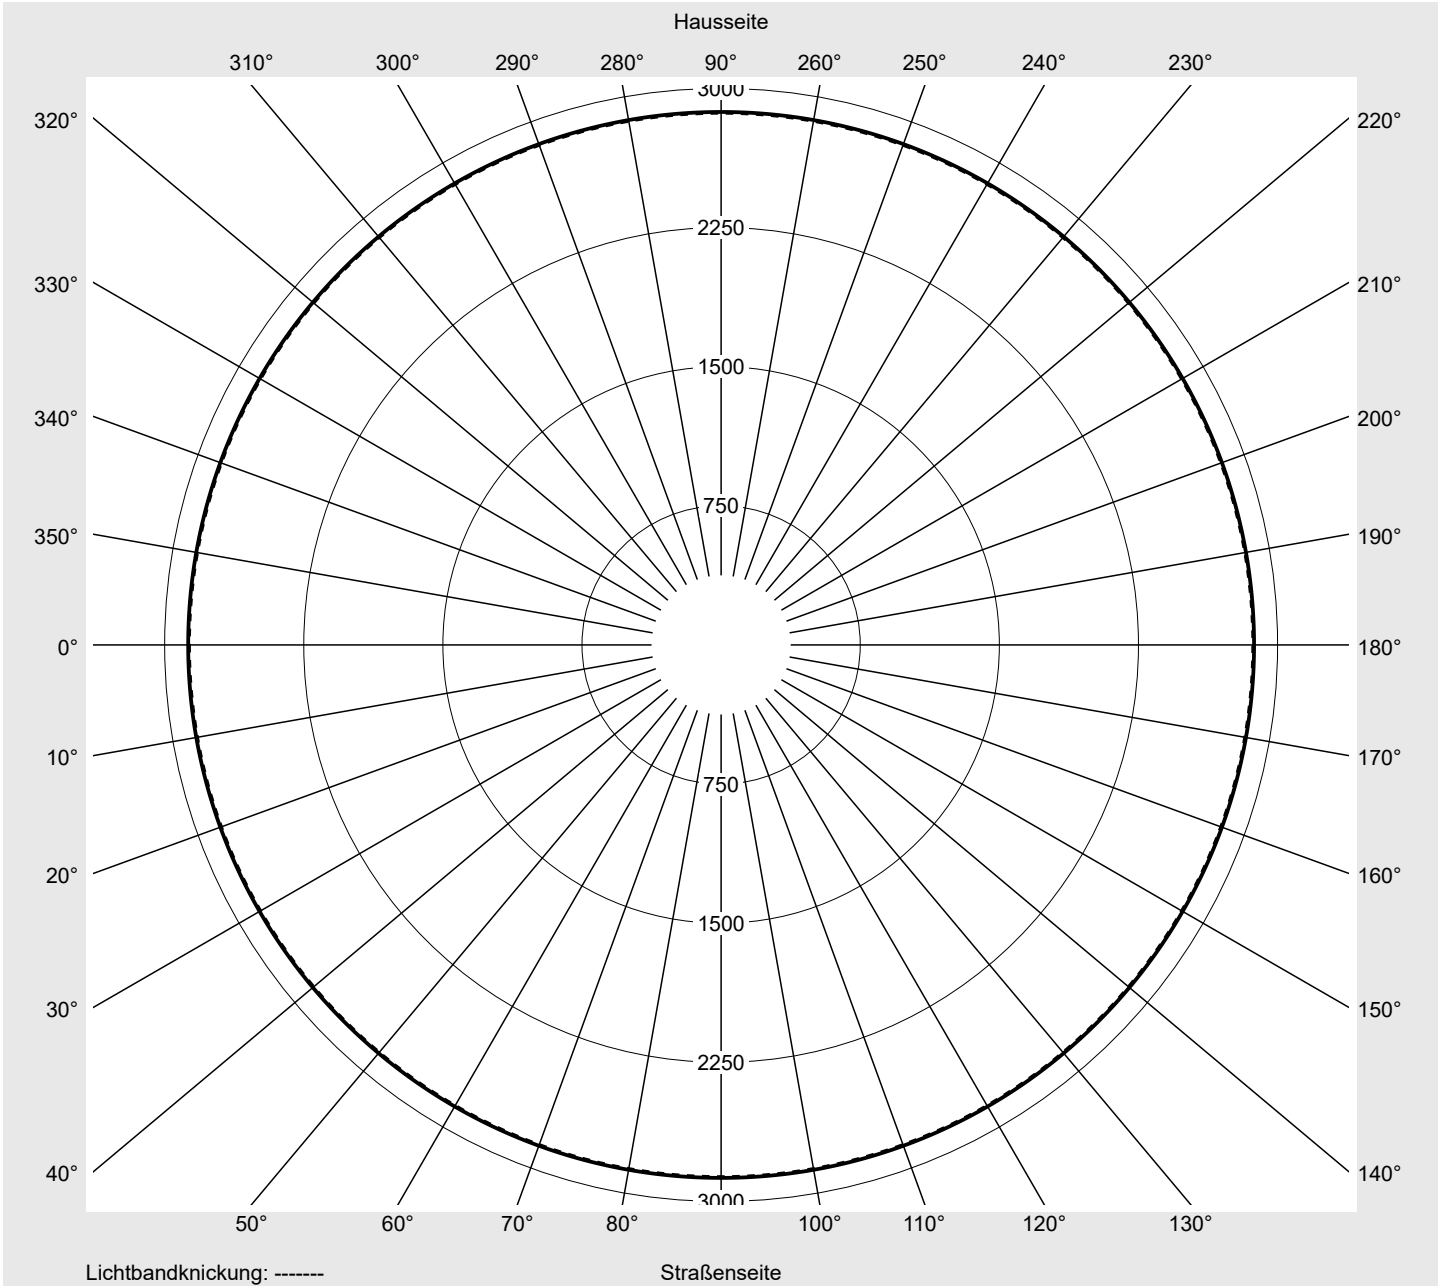

Lichttechnischer Prüfbefund

Familie Floodlight FL21 mini	Bestell-Nr.: 5XA7771C4B1A EAN: 4058352652916	LP-Nummer 59238_60

Kegelmantelkurven in cd/klm KMK 2.5° ☐ KMK 0° ☐ siteco

Lichttechnischer Prüfbefund

Familie Floodlight FL21 mini	Bestell-Nr.: 5XA7771C4B1A EAN: 4058352652916	LP-Nummer 59238_60

Wertetabelle Lichtstärkemessung	Maximale Lichtstärke	siteco

C- Ebenen	0°	Phi-Zone	Summe Phi-Zone
γ	Lichtstärke in cd/klm	Lichtstrom in lm/klm	
0,0°	2868.8	4.3	4.3
2,5°	2873.2	34.4	38.6
5,0°	2722.5	65.0	103.7
7,5°	2292.0	82.0	185.7
10,0°	1852.6	88.2	273.9
12,5°	1427.9	84.7	358.6
15,0°	1018.5	72.3	430.9
17,5°	552.2	45.5	476.4
20,0°	453.7	42.5	518.9
22,5°	454.7	47.7	566.6
25,0°	454.2	52.6	619.2
27,5°	400.1	50.6	669.9
30,0°	317.0	43.5	713.3
32,5°	178.5	26.3	739.6
35,0°	121.9	19.2	758.8
37,5°	96.3	16.1	774.9
40,0°	86.4	15.2	790.1
42,5°	78.8	14.6	804.7
45,0°	75.0	14.5	819.2
47,5°	74.2	15.0	834.2
50,0°	76.8	16.1	850.4
52,5°	82.1	17.9	868.2
55,0°	87.5	19.7	887.9
57,5°	89.5	20.7	908.6
60,0°	83.0	19.7	928.3
62,5°	67.2	16.3	944.6
65,0°	57.1	14.2	958.8
67,5°	43.9	11.1	969.9
70,0°	36.4	9.4	979.3
72,5°	27.1	7.1	986.4
75,0°	21.2	5.6	992.0
77,5°	13.7	3.7	995.6
80,0°	9.1	2.5	998.1
82,5°	4.7	1.3	999.4
85,0°	1.8	0.5	999.9
87,5°	0.5	0.1	1000.0
90,0°	0.0	0.0	1000.0