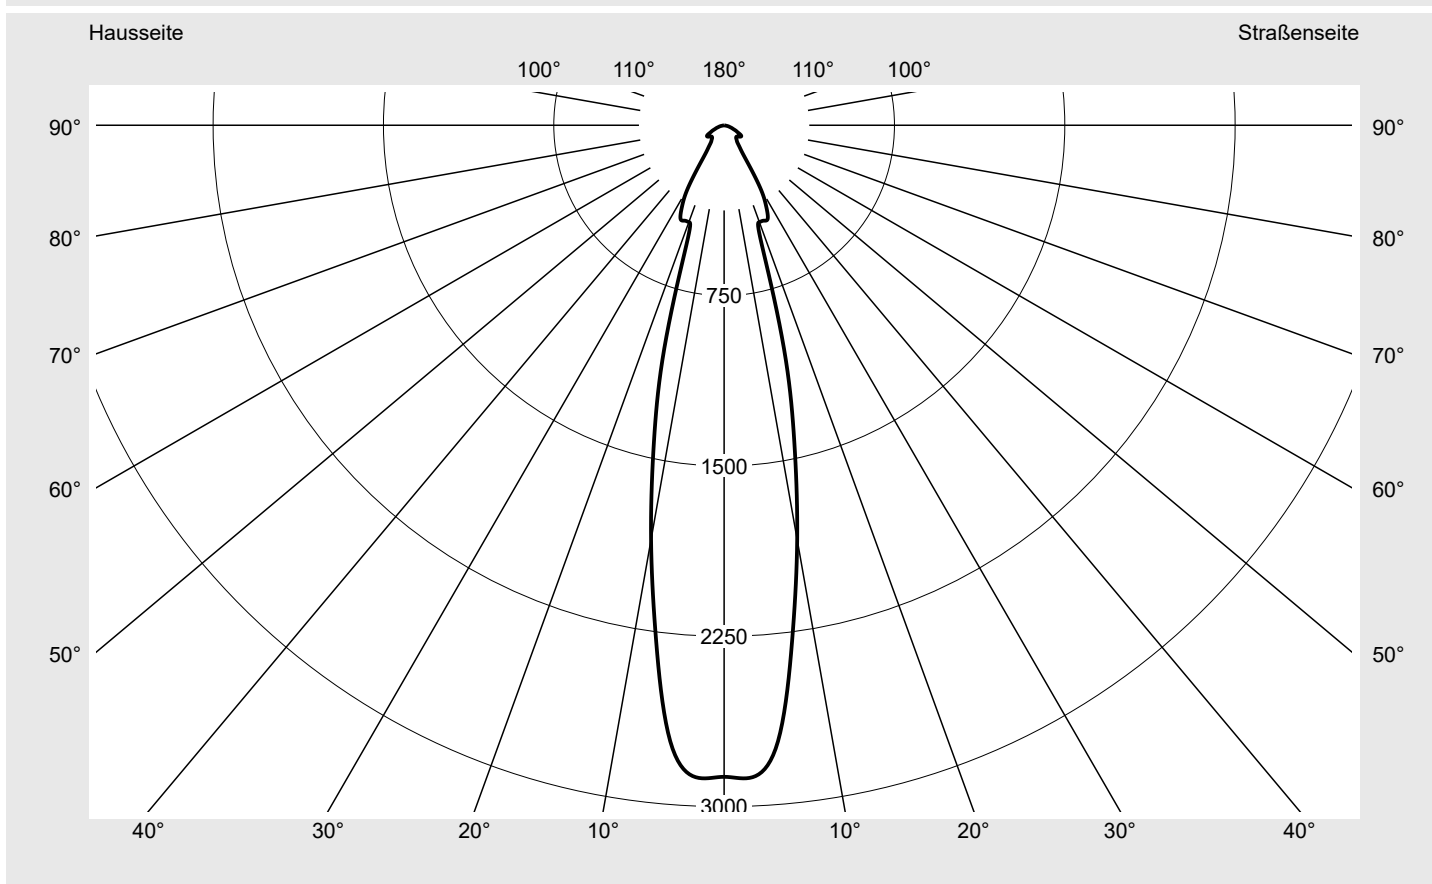

Lichttechnischer Prüfbefund

Familie
Floodlight FL21 mini

Bestell-Nr.: 5XA7771C4B1A
EAN: 4058352652916

LP-Nummer
59238_60

Ausführung	Tragbügel
Optik	direkt, symmetrisch elliptisch strahlend R120004
Abdeckung	Einscheibensicherheitsglas (ESG)
Bestückung	LED 4000 K CRI ≥ 70
Betriebsgerät	EVG SITECO iQ
Bemessungswerte	Nettolichtstrom = 12860 lm Systemleistung = 87.2 W Lichtausbeute = 147.5 lm/W

Seriendokumentation
26.08.2022

siteco

Lichtstärke in cd/klm

C180-0

Imax: 2873 cd/klm

Leuchtenbetriebswirkungsgrade

Eta	100.0%
Eta 0° - 90°	100.0%
Eta 90° - 180°	0.0%

Lichtstärkeklasse nach EN13201-2

Klasse:	G6
Imax 70°	36.4
Imax 80°	9.1
Imax 90°	0.0
Imax >90°	0.0
Imax >95°	0.0

Messbedingungen

DIN EN 13032 und DIN 5032

Lichttechnischer Prüfbefund

Familie Floodlight FL21 mini	Bestell-Nr.: 5XA7771C4B1A EAN: 4058352652916	LP-Nummer 59238_60
--	---	-------------------------------------