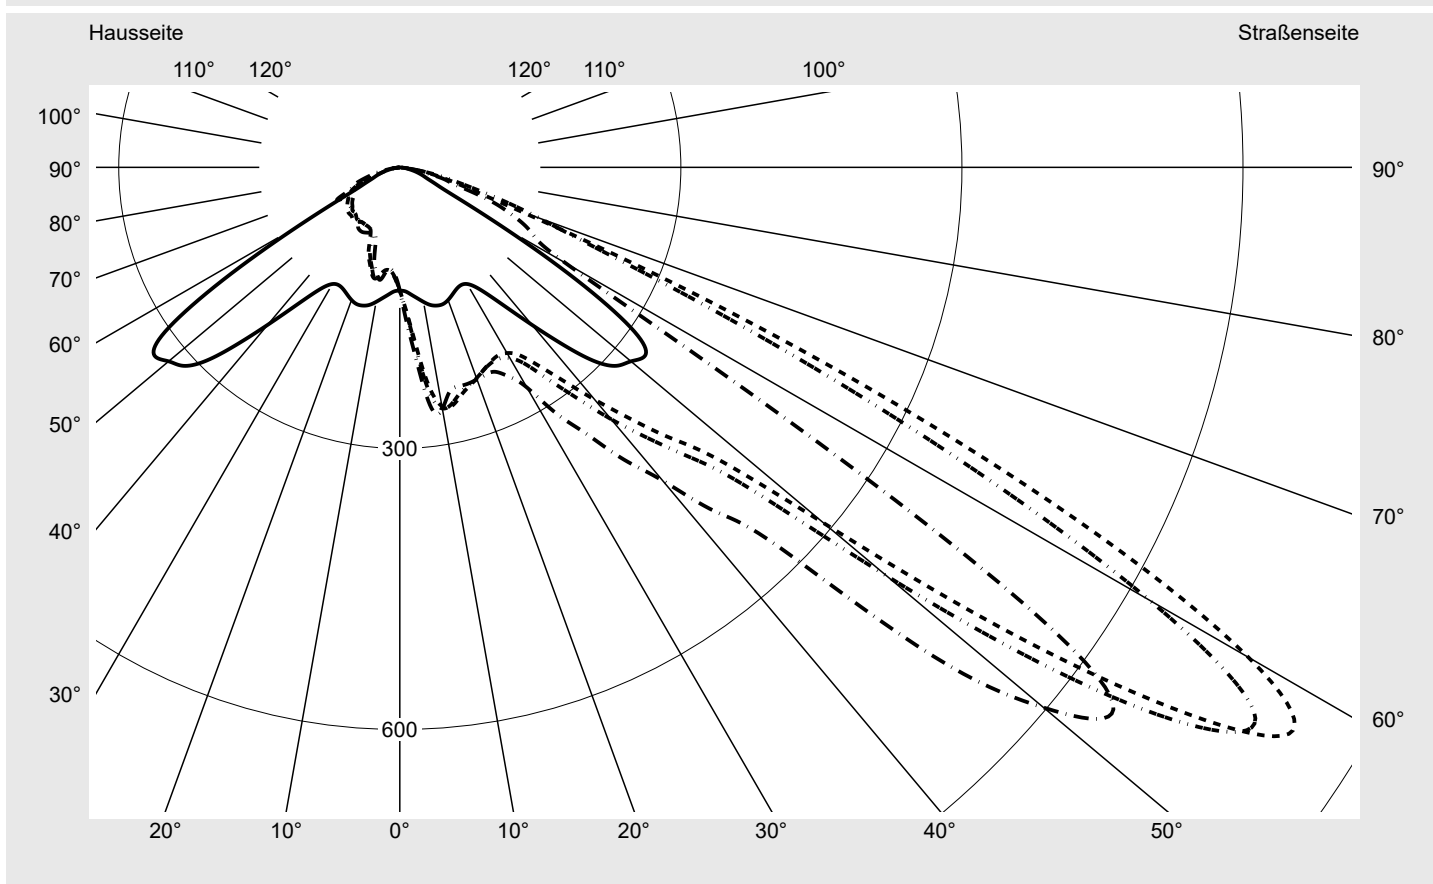

Lichttechnischer Prüfbefund

Familie
Floodlight FL21 mini

Bestell-Nr.: 5XA7771C4E1A
EAN: 4058352653050

LP-Nummer
59252_138

Ausführung	Tragbügel
Optik	asymmetrisch strahlend PL64
Abdeckung	Einscheibensicherheitsglas (ESG)
Bestückung	LED 4000 K CRI ≥ 70
Betriebsgerät	EVG SITECO iQ
Bemessungswerte	Nettolichtstrom = 12280 lm Systemleistung = 87.2 W Lichtausbeute = 140.8 lm/W

Seriendokumentation
26.08.2022

siteco

Lichtstärke in cd/klm

C180-0

C230-50

C235-55

C270-90

Imax: 1125 cd/klm

Leuchtenbetriebswirkungsgrade

Eta	100.0%
Eta 0° - 90°	100.0%
Eta 90° - 180°	0.0%

Lichtstärkeklasse nach EN13201-2

Klasse:	G6
Imax 70°	159.0
Imax 80°	26.3
Imax 90°	0.0
Imax >90°	0.0
Imax >95°	0.0

Messbedingungen