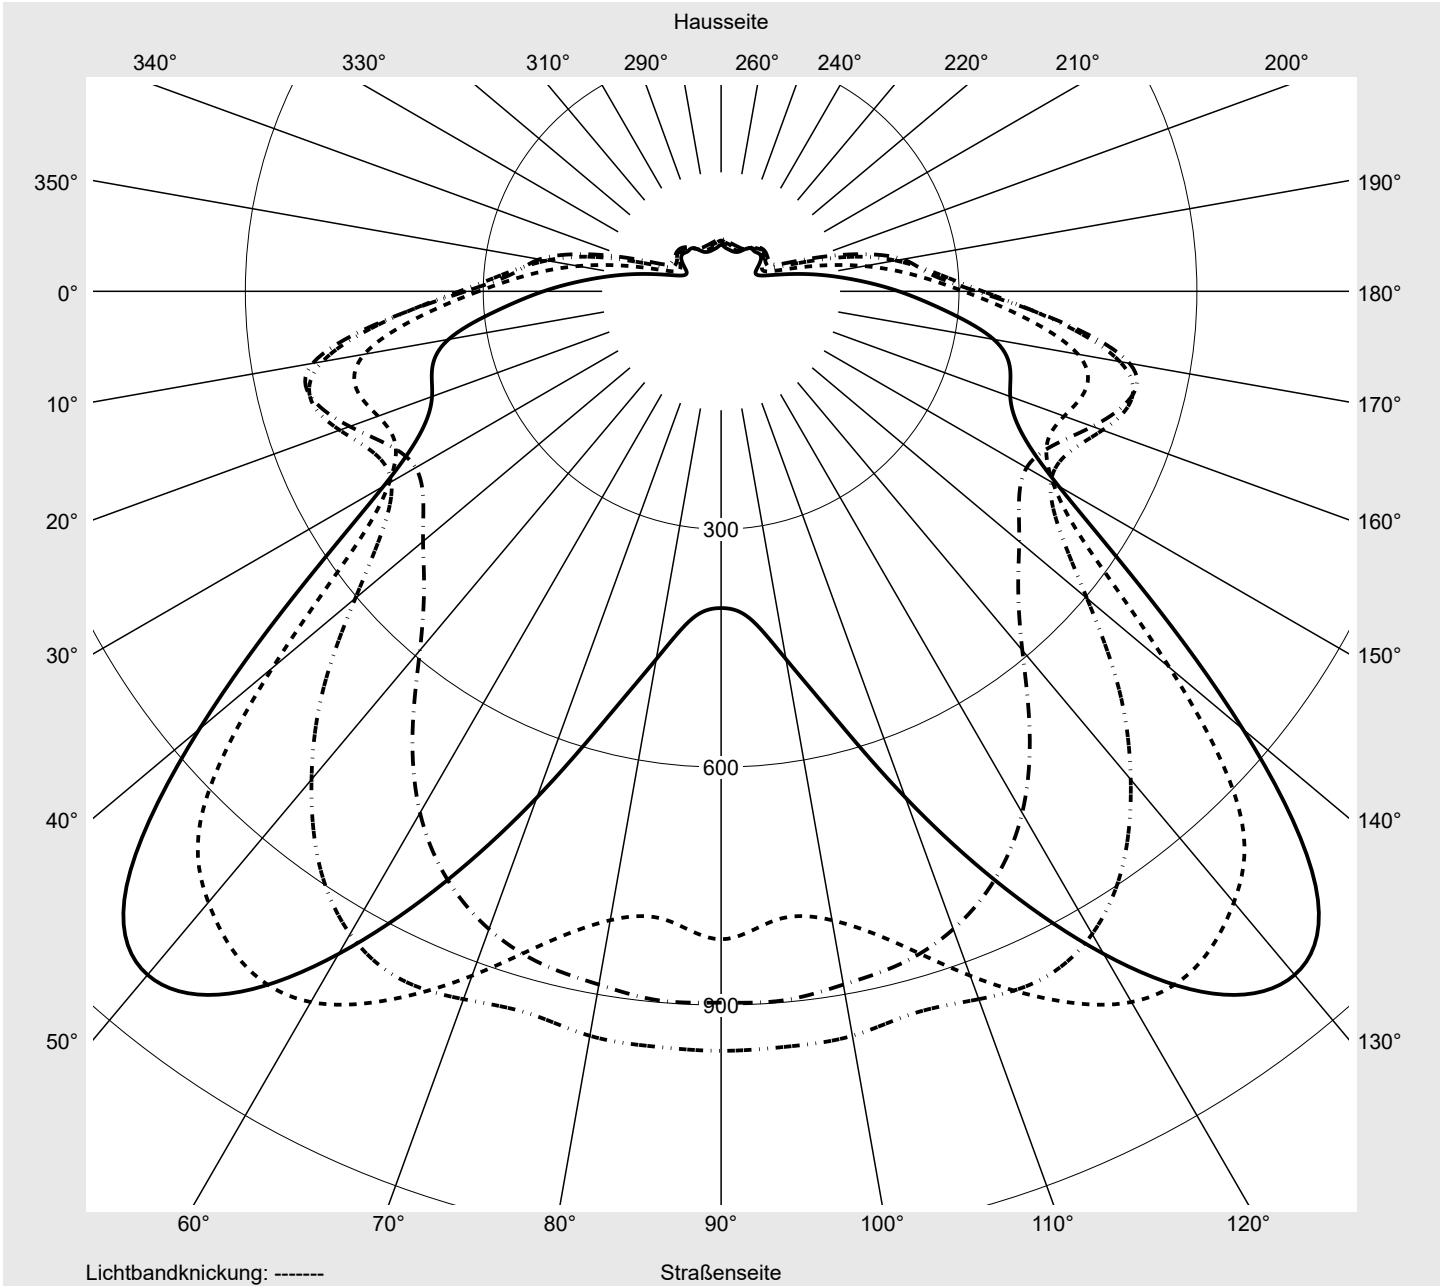

Lichttechnischer Prüfbefund

Familie
Floodlight FL21 mini

Bestell-Nr.: 5XA7771C4E1A
EAN: 4058352653050

LP-Nummer
59252_138

Ausführung	Tragbügel
Optik	asymmetrisch strahlend PL64
Abdeckung	Einscheibensicherheitsglas (ESG)
Bestückung	LED 4000 K CRI ≥ 70
Betriebsgerät	EVG SITECO iQ
Bemessungswerte	Nettolichtstrom = 12280 lm Systemleistung = 87.2 W Lichtausbeute = 140.8 lm/W

Leuchtenbetriebswirkungsgrade

Eta	100.0%
Eta 0° - 90°	100.0%
Eta 90° - 180°	0.0%

Lichtstärkeklasse nach EN13201-2

Klasse:	G6
Imax 70°	159.0
Imax 80°	26.3
Imax 90°	0.0
Imax >90°	0.0
Imax >95°	0.0

Messbedingungen

DIN EN 13032 und DIN 5032

Lichttechnischer Prüfbefund

Familie Floodlight FL21 mini	Bestell-Nr.: 5XA7771C4E1A EAN: 4058352653050	LP-Nummer 59252_138
--	---	-------------------------------

Kegelmantelkurven in cd/klm **KMK 57,5°** **KMK 55°** **KMK 52,5°** **KMK 50°** **siteco**