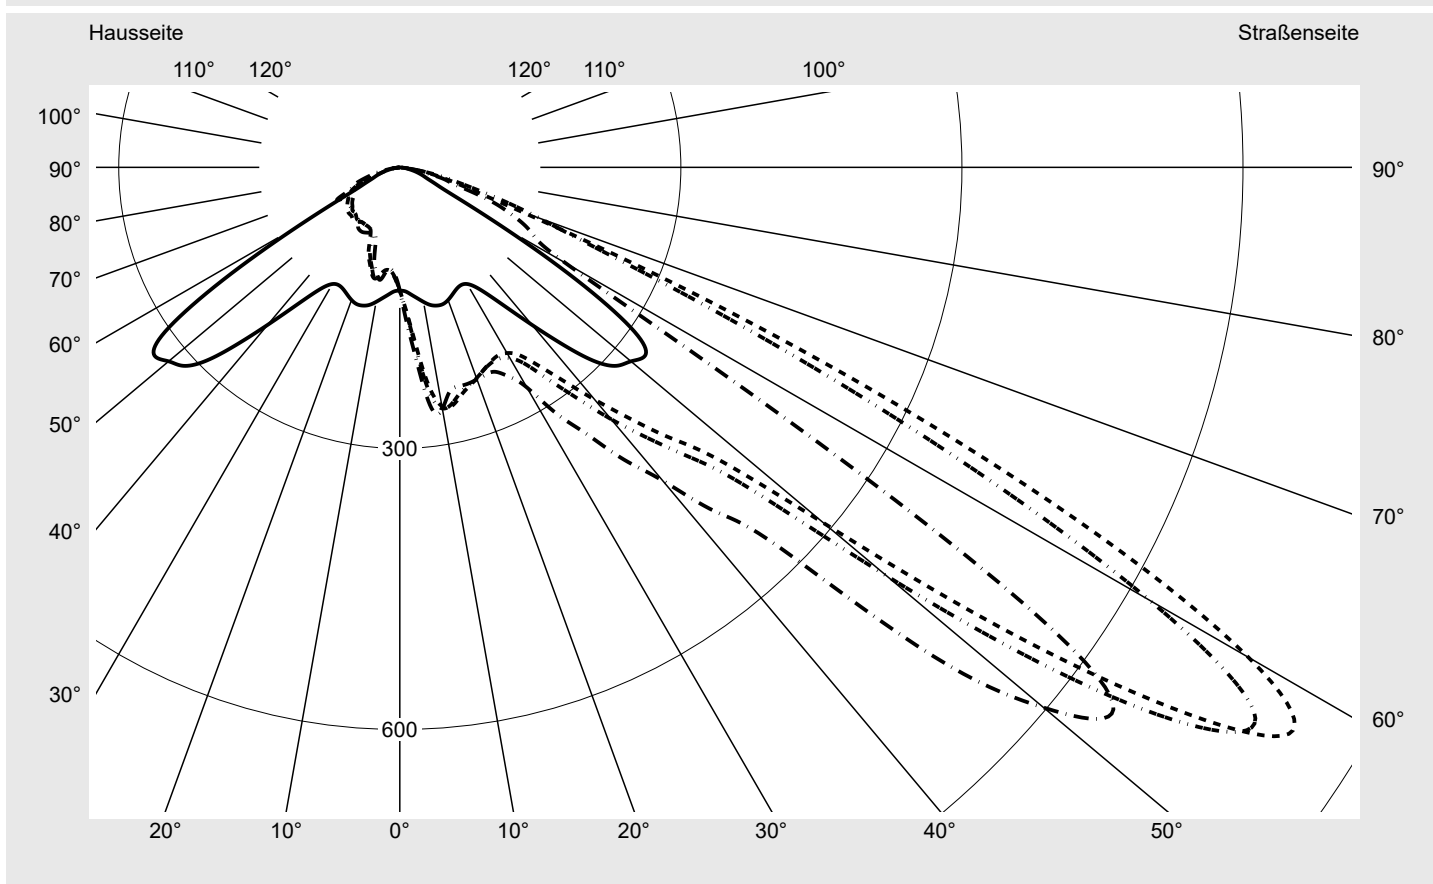

Lichttechnischer Prüfbefund

Familie
Floodlight FL21 mini

Bestell-Nr.: 5XA7771D2E1A
EAN: 4058352653357

LP-Nummer
59252_150

Ausführung Tragbügel
Optik asymmetrisch strahlend PL64
Abdeckung Einscheibensicherheitsglas (ESG)
Bestückung LED 3000 K | CRI ≥ 70
Betriebsgerät EVG SITECO iQ
Bemessungswerte Nettolichtstrom = 17220 lm
Systemleistung = 143.0 W
Lichtausbeute = 120.4 lm/W

Seriendokumentation
26.08.2022

siteco

Lichtstärke in cd/klm

C180-0

C230-50

C235-55

C270-90

Imax: 1125 cd/klm

Leuchtenbetriebswirkungsgrade

Eta	100.0%
Eta 0° - 90°	100.0%
Eta 90° - 180°	0.0%

Lichtstärkeklasse nach EN13201-2

Klasse:	G6
Imax 70°	159.0
Imax 80°	26.3
Imax 90°	0.0
Imax >90°	0.0
Imax >95°	0.0

Messbedingungen