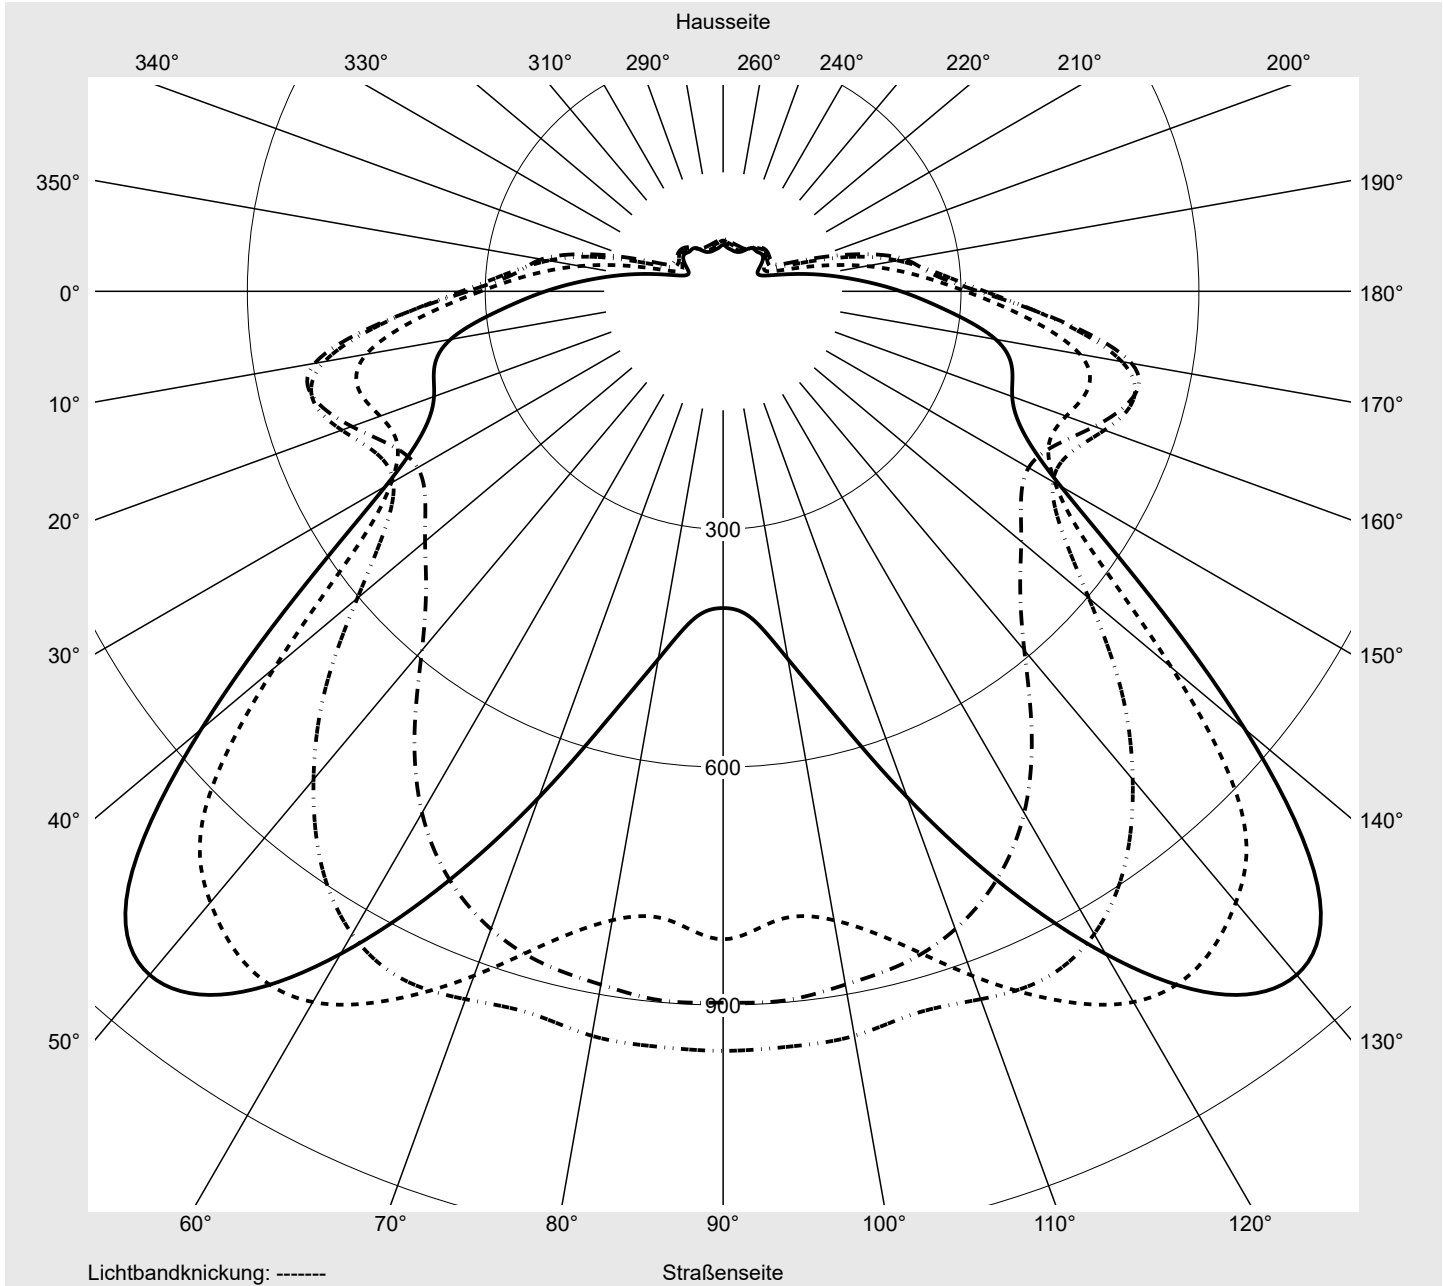

Leuchtenbetriebswirkungsgrade

Eta	100.0%
Eta 0° - 90°	100.0%
Eta 90° - 180°	0.0%

Lichtstärkeklasse nach EN13201-2

Klasse:	G6
Imax 70°	159.0
Imax 80°	26.3
Imax 90°	0.0
Imax >90°	0.0
Imax >95°	0.0

Messbedingungen

DIN EN 13032 und DIN 5032

Lichttechnischer Prüfbefund

Familie Floodlight FL21 mini	Bestell-Nr.: 5XA7771D2E1A EAN: 4058352653357	LP-Nummer 59252_150
--	---	-------------------------------

Kegelmantelkurven in cd/klm **KMK 57,5°** **KMK 55°** **KMK 52,5°** **KMK 50°**